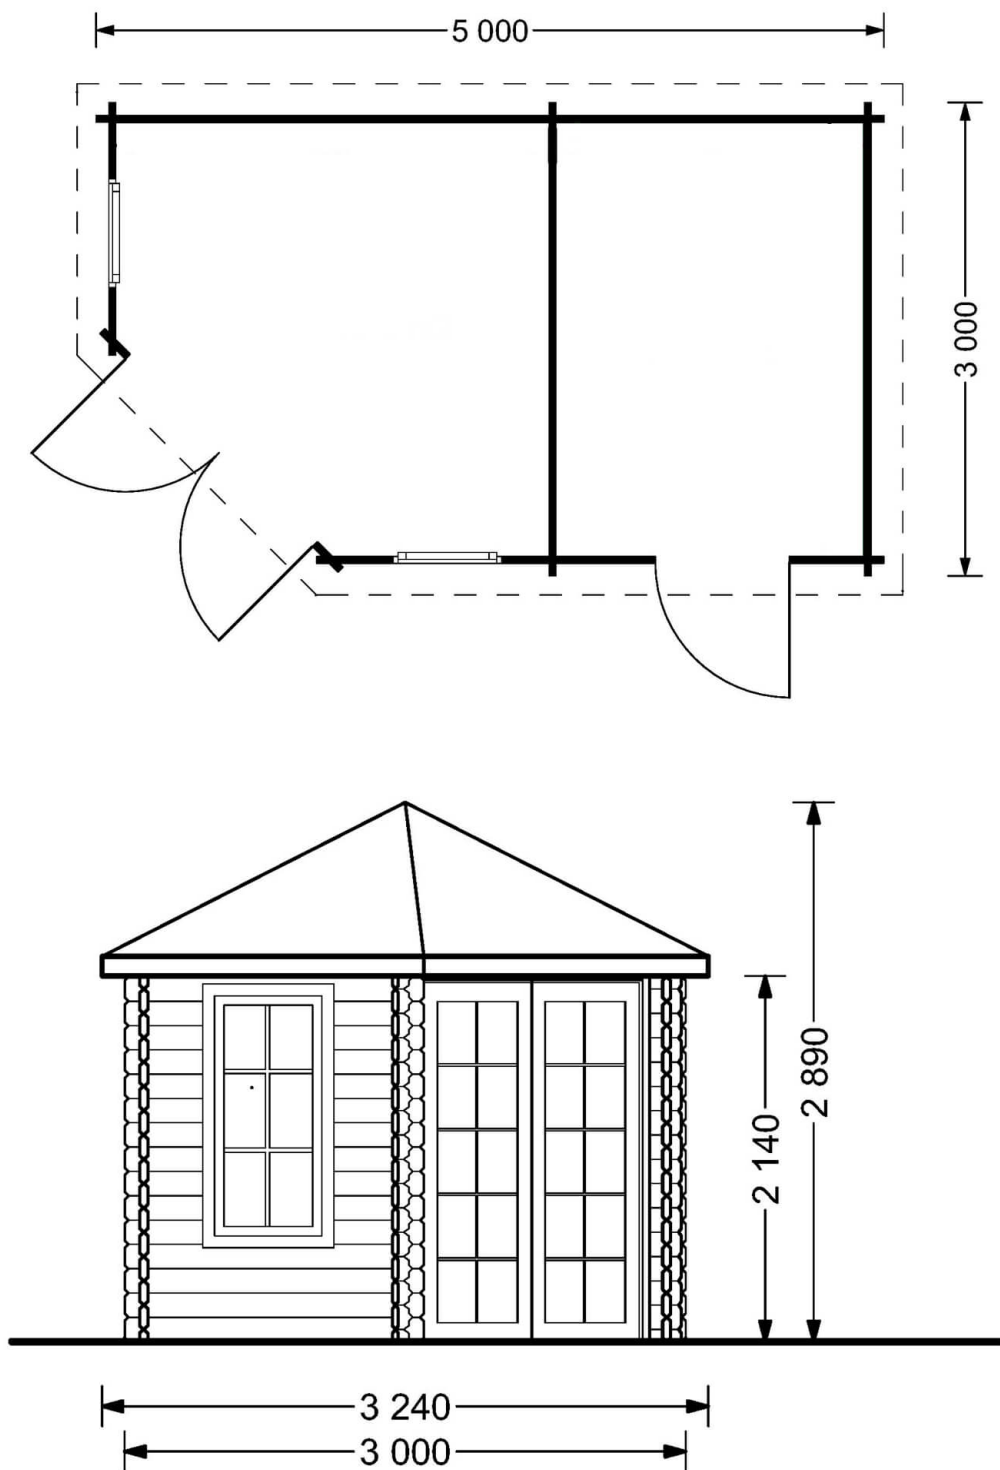

Abri de jardin KING (44 mm), 5x3 m, 15 m²

Produit # AV203

- Les murs opposés sont interchangeables!
- Double vitrage pour les modèles à partir de 44mm d'épaisseur
- Plancher compris (sauf abri Rennes, abris en panneaux et garages)
- Quincaillerie incluse
- Joints de vitrage inclus
- Lames anti-tempête incluses
- Nous utilisons du verre de qualité
- Lambourdes de fondation de qualité garantie
- ambourdes de fondation de qualité garantie
- Livraison pratique

€ 3899,00

Le prix comprend:

lambourdes, plancher, murs et cloisons, portes et fenêtres en double vitrage verre (4/6/4, vide d'air), charpente, voliges, quincaillerie et la livraison.

Visitez notre site internet pour vous assurer que ce soit le prix actuel

www.chaletdejardin.fr/av203/

Fiche technique du produit

Contactez-nous **03 66 32 08 27** (8-18 h) Lun-Ven
clients@chaletdejardin.fr • www.chaletdejardin.fr

Spécificités du produit

| | |
|--|--|
| Matériaux | Certifié -Pin nordique naturel |
| Quadrature extérieure | 15m ² (5x3) |
| Dimensions extérieures | 500cm x 300cm (largeur x profondeur) |
| Surface habitable | 471cm x 271cm (largeur x profondeur) |
| Épaisseur des murs | 44 mm |
| Hauteur minimum des cloisons | 214cm |
| Hauteur maximum des cloisons | 289cm |
| Toiture | Planches de 19 - 20 mm d'épaisseur |
| Plancher | Plancher de 19 - 20 mm, languette rainuré (fourni) |
| Surface du toit à couvrir | 26m ² |
| Dépassement du toit / façade cm | 25cm |
| Nombre de pièces | 2 |
| Porte avec encadrement (largeur x hauteur) | 1* 161 cm x 192 cm; 1* 85 cm x 192 cm |
| Fenêtres (largeur x hauteur) | 2* 70 cm x 144 cm |
| Tuiles en feutre bitumé | Quantité recommandée 10 paquets |
| Traitement bois | Quantité recommandée 3 bidons |
| Pente de toit | 16° |
| Toit | Toit à quatre pans |
| Surface | 15 m ² |
| Type | Avec appenti |
| Nombre de voitures | |