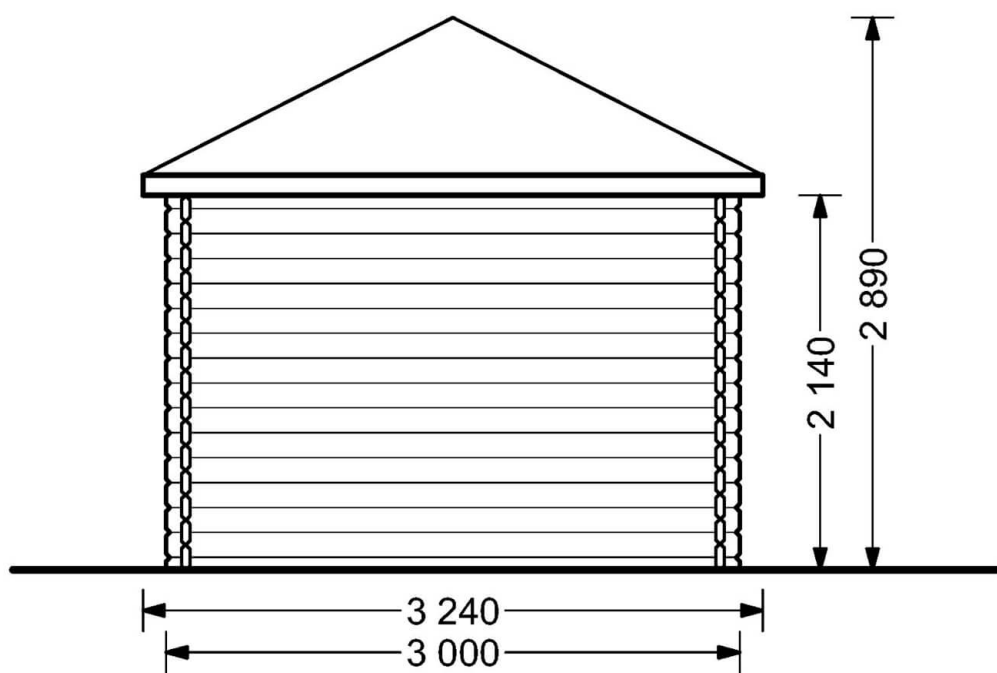

Abri de jardin KING (44 mm), 5x3 m, 15 m²

Produit # AV203

- Les murs opposés sont interchangeables!
- Double vitrage pour les modèles à partir de 44mm d'épaisseur
- Plancher compris (sauf abri Rennes, abris en panneaux et garages)
- Quincaillerie incluse
- Joints de vitrage inclus
- Lames anti-tempête incluses
- Nous utilisons du verre de qualité
- Lambourdes de fondation de qualité garantie
- ambourdes de fondation de qualité garantie
- Livraison pratique

€ 3899,00

Le prix comprend:

lambourdes, plancher, murs et cloisons, portes et fenêtres en double vitrage verre (4/6/4, vide d'air), charpente, voliges, quincaillerie et la livraison.

Visitez notre site internet pour vous assurer que ce soit le prix actuel

www.chaletdejardin.fr/av203/

Fiche technique du produit

Contactez-nous **03 66 32 08 27** (8-18 h) Lun-Ven
clients@chaletdejardin.fr • www.chaletdejardin.fr

Spécificités du produit

| | |
|--|--|
| Matériaux | Certifié -Pin nordique naturel |
| Quadrature extérieure | 15m ² (5x3) |
| Dimensions extérieures | 500cm x 300cm (largeur x profondeur) |
| Surface habitable | 471cm x 271cm (largeur x profondeur) |
| Épaisseur des murs | 44 mm |
| Hauteur minimum des cloisons | 214cm |
| Hauteur maximum des cloisons | 289cm |
| Toiture | Planches de 19 - 20 mm d'épaisseur |
| Plancher | Plancher de 19 - 20 mm, languette rainuré (fourni) |
| Surface du toit à couvrir | 26m ² |
| Dépassement du toit / façade cm | 25cm |
| Nombre de pièces | 2 |
| Porte avec encadrement (largeur x hauteur) | 1* 161 cm x 192 cm; 1* 85 cm x 192 cm |
| Fenêtres (largeur x hauteur) | 2* 70 cm x 144 cm |
| Tuiles en feutre bitumé | Quantité recommandée 10 paquets |
| Traitement bois | Quantité recommandée 3 bidons |
| Pente de toit | 16° |
| Toit | Toit à quatre pans |
| Surface | 15 m ² |
| Type | Avec appenti |
| Nombre de voitures | |