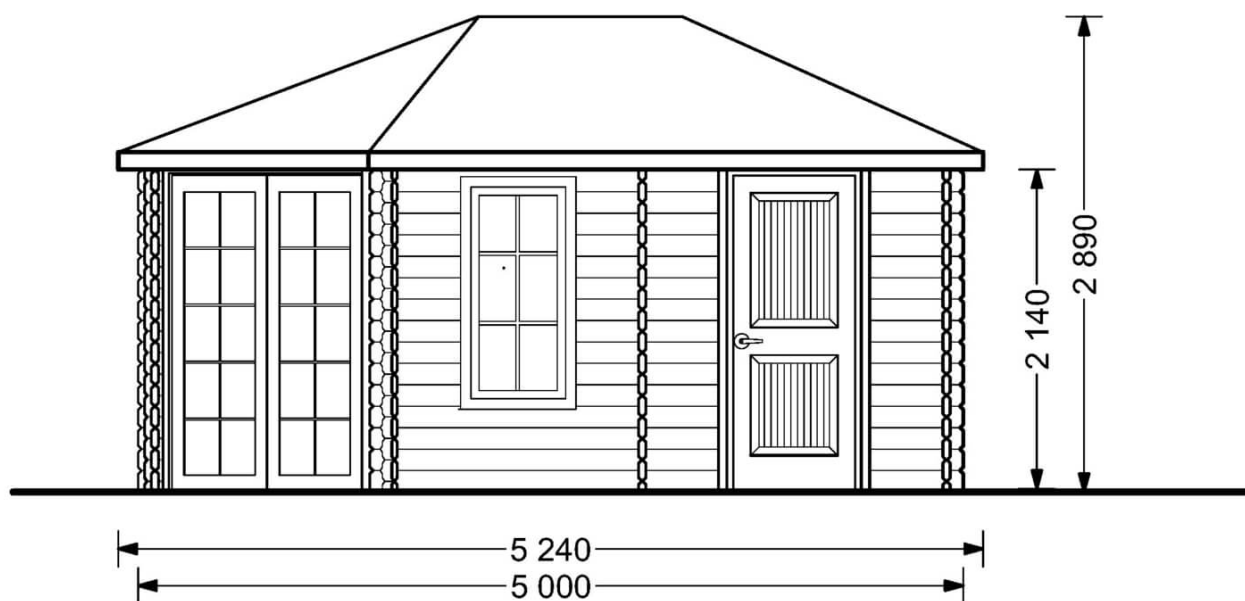

Abri de jardin KING (44 mm), 5x3 m, 15 m²

Produit # AV203

- Les murs opposés sont interchangeables!
- Double vitrage pour les modèles à partir de 44mm d'épaisseur
- Plancher compris (sauf abri Rennes, abris en panneaux et garages)
- Quincaillerie incluse
- Joints de vitrage inclus
- Lames anti-tempête incluses
- Nous utilisons du verre de qualité
- Lambourdes de fondation de qualité garantie
- ambourdes de fondation de qualité garantie
- Livraison pratique

€ 3899,00

Le prix comprend:

lambourdes, plancher, murs et cloisons, portes et fenêtres en double vitrage verre (4/6/4, vide d'air), charpente, voliges, quincaillerie et la livraison.

Visitez notre site internet pour vous assurer que ce soit le prix actuel

www.chaletdejardin.fr/av203/

Fiche technique du produit

Contactez-nous **03 66 32 08 27** (8-18 h) Lun-Ven
clients@chaletdejardin.fr • www.chaletdejardin.fr

Spécificités du produit

| | |
|--|--|
| Matériaux | Certifié -Pin nordique naturel |
| Quadrature extérieure | 15m ² (5x3) |
| Dimensions extérieures | 500cm x 300cm (largeur x profondeur) |
| Surface habitable | 471cm x 271cm (largeur x profondeur) |
| Épaisseur des murs | 44 mm |
| Hauteur minimum des cloisons | 214cm |
| Hauteur maximum des cloisons | 289cm |
| Toiture | Planches de 19 - 20 mm d'épaisseur |
| Plancher | Plancher de 19 - 20 mm, languette rainuré (fourni) |
| Surface du toit à couvrir | 26m ² |
| Dépassement du toit / façade cm | 25cm |
| Nombre de pièces | 2 |
| Porte avec encadrement (largeur x hauteur) | 1* 161 cm x 192 cm; 1* 85 cm x 192 cm |
| Fenêtres (largeur x hauteur) | 2* 70 cm x 144 cm |
| Tuiles en feutre bitumé | Quantité recommandée 10 paquets |
| Traitement bois | Quantité recommandée 3 bidons |
| Pente de toit | 16° |
| Toit | Toit à quatre pans |
| Surface | 15 m ² |
| Type | Avec appenti |
| Nombre de voitures | |