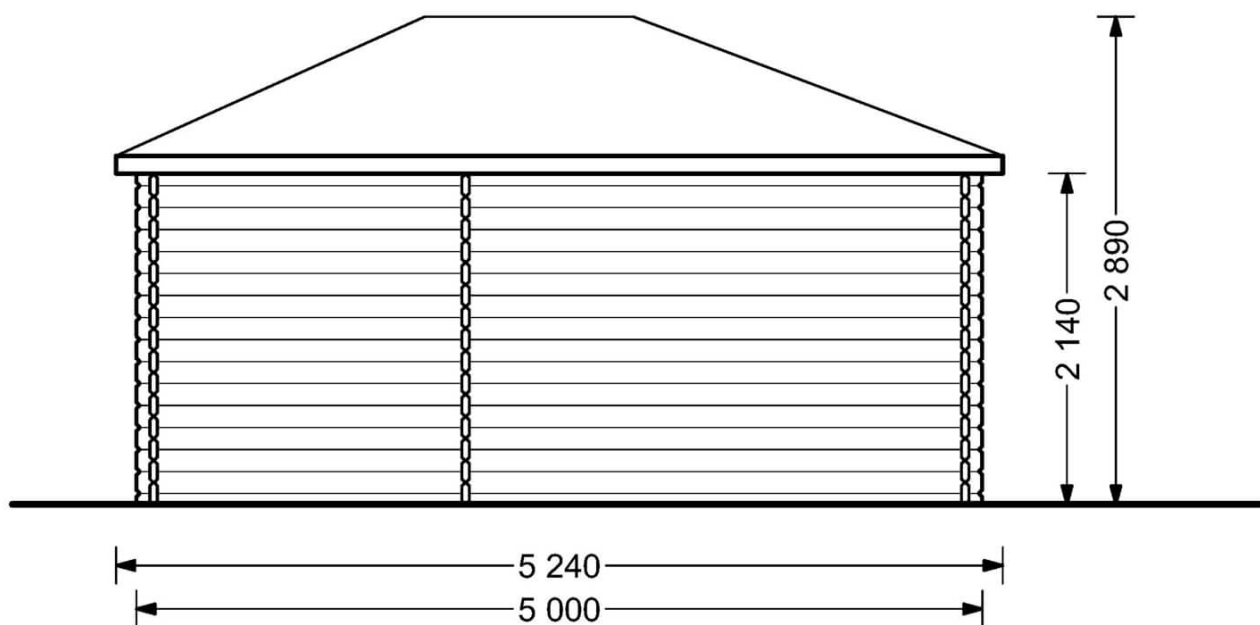

Abri de jardin KING (44 mm), 5x3 m, 15 m²

Produit # AV203

- Les murs opposés sont interchangeables!
- Double vitrage pour les modèles à partir de 44mm d'épaisseur
- Plancher compris (sauf abri Rennes, abris en panneaux et garages)
- Quincaillerie incluse
- Joints de vitrage inclus
- Lames anti-tempête incluses
- Nous utilisons du verre de qualité
- Lambourdes de fondation de qualité garantie
- ambourdes de fondation de qualité garantie
- Livraison pratique

www.chaletdejardin.fr/av203/

Fiche technique du produit

Contactez-nous **03 66 32 08 27** (8-18 h) Lun-Ven
clients@chaletdejardin.fr • www.chaletdejardin.fr

Spécificités du produit

| | |
|--|--|
| Matériaux | Certifié -Pin nordique naturel |
| Quadrature extérieure | 15m ² (5x3) |
| Dimensions extérieures | 500cm x 300cm (largeur x profondeur) |
| Surface habitable | 471cm x 271cm (largeur x profondeur) |
| Épaisseur des murs | 44 mm |
| Hauteur minimum des cloisons | 214cm |
| Hauteur maximum des cloisons | 289cm |
| Toiture | Planches de 19 - 20 mm d'épaisseur |
| Plancher | Plancher de 19 - 20 mm, languette rainuré (fourni) |
| Surface du toit à couvrir | 26m ² |
| Dépassement du toit / façade cm | 25cm |
| Nombre de pièces | 2 |
| Porte avec encadrement (largeur x hauteur) | 1* 161 cm x 192 cm; 1* 85 cm x 192 cm |
| Fenêtres (largeur x hauteur) | 2* 70 cm x 144 cm |
| Tuiles en feutre bitumé | Quantité recommandée 10 paquets |
| Traitement bois | Quantité recommandée 3 bidons |
| Pente de toit | 16° |
| Toit | Toit à quatre pans |
| Surface | 15 m ² |
| Type | Avec appenti |
| Nombre de voitures | |