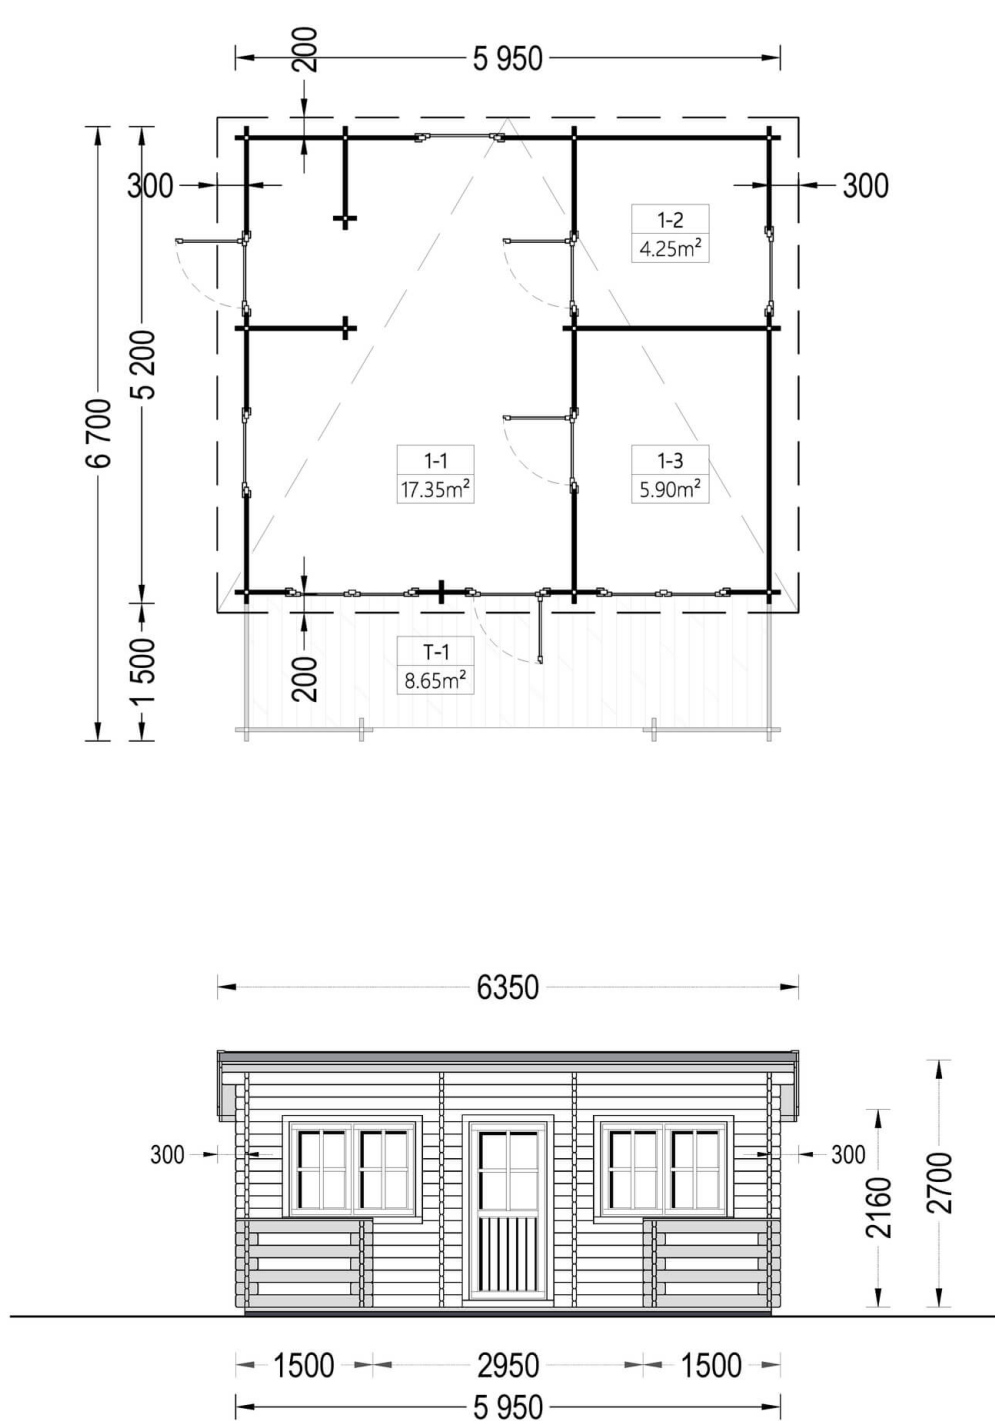

## Chalet en bois à toit plat ALTO (44 mm), 31m<sup>2</sup> + 8 m<sup>2</sup> terrasse

Produit # AV041ATP

**€ 5999,00**

**Le prix comprend:**

lambourdes, plancher, murs et cloisons, portes et fenêtres en double vitrage verre (4/6/4, vide d'air), charpente, voliges, quincaillerie et la livraison.

## Spécificités du produit

Matériaux	Certifié -Pin nordique naturel
Quadrature extérieure	31m <sup>2</sup>
Dimensions extérieures	595cm x 520cm +150cm (largeur x profondeur)
Surface habitable	27.5m <sup>2</sup>
Épaisseur des murs	44 mm
Hauteur minimum des cloisons	216cm
Hauteur maximum des cloisons	270cm
Toiture	Planches de 19 - 20mm d'épaisseur
Plancher	Plancher de 19 - 20 mm, languette rainuré (fourni)
Surface du toit à couvrir	36m <sup>2</sup>
Dépassement du toit / façade cm	30cm
Nombre de pièces	3
Porte avec encadrement (largeur x hauteur)	4* 85 cm x 192 cm
Fenêtres (largeur x hauteur)	2* 138 cm x 105 cm; 3* 90 cm x 39 cm
Traitement bois	Quantité recommandée 5 bidons
Pente de toit	6,2°
Toit	Toit plat
Surface	30 m <sup>2</sup>
Type	Avec terrasse
Nombre de voitures	