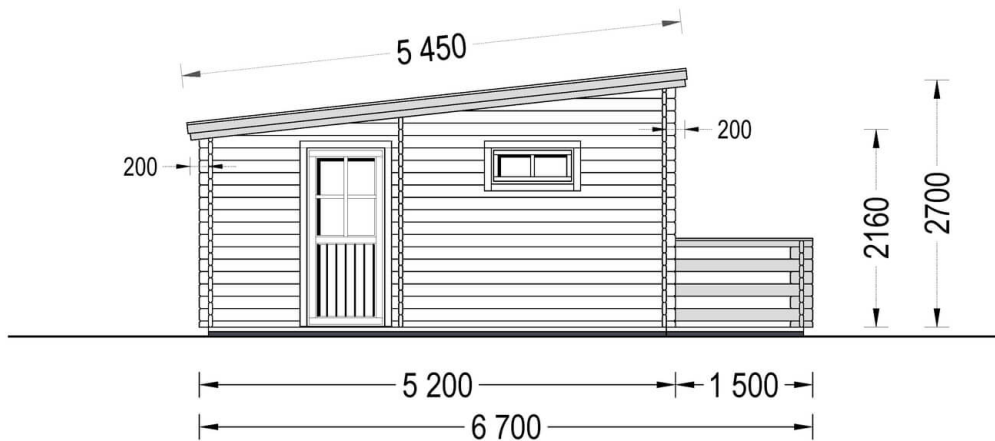

## Chalet en bois à toit plat ALTO (44 mm), 31m<sup>2</sup> + 8 m<sup>2</sup> terrasse

Produit # AV041ATP

**€ 5999,00**

**Le prix comprend:**

lambourdes, plancher, murs et cloisons, portes et fenêtres en double vitrage verre (4/6/4, vide d'air), charpente, voliges, quincaillerie et la livraison.

## Spécificités du produit

Matériaux	Certifié -Pin nordique naturel
Quadrature extérieure	31m <sup>2</sup>
Dimensions extérieures	595cm x 520cm +150cm (largeur x profondeur)
Surface habitable	27.5m <sup>2</sup>
Épaisseur des murs	44 mm
Hauteur minimum des cloisons	216cm
Hauteur maximum des cloisons	270cm
Toiture	Planches de 19 - 20mm d'épaisseur
Plancher	Plancher de 19 - 20 mm, languette rainuré (fourni)
Surface du toit à couvrir	36m <sup>2</sup>
Dépassement du toit / façade cm	30cm
Nombre de pièces	3
Porte avec encadrement (largeur x hauteur)	4* 85 cm x 192 cm
Fenêtres (largeur x hauteur)	2* 138 cm x 105 cm; 3* 90 cm x 39 cm
Traitement bois	Quantité recommandée 5 bidons
Pente de toit	6,2°
Toit	Toit plat
Surface	30 m <sup>2</sup>
Type	Avec terrasse
Nombre de voitures	