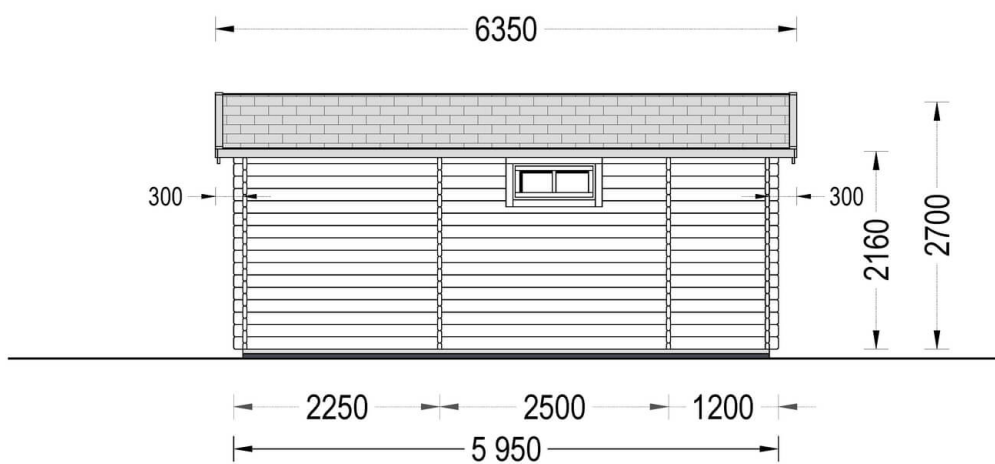

## Chalet en bois à toit plat ALTO (44 mm), 31m<sup>2</sup> + 8 m<sup>2</sup> terrasse

Produit # AV041ATP

**€ 5999,00**

**Le prix comprend:**

lambourdes, plancher, murs et cloisons, portes et fenêtres en double vitrage verre (4/6/4, vide d'air), charpente, voliges, quincaillerie et la livraison.

## Spécificités du produit

Matériaux	Certifié -Pin nordique naturel
Quadrature extérieure	31m <sup>2</sup>
Dimensions extérieures	595cm x 520cm +150cm (largeur x profondeur)
Surface habitable	27.5m <sup>2</sup>
Épaisseur des murs	44 mm
Hauteur minimum des cloisons	216cm
Hauteur maximum des cloisons	270cm
Toiture	Planches de 19 - 20mm d'épaisseur
Plancher	Plancher de 19 - 20 mm, languette rainuré (fourni)
Surface du toit à couvrir	36m <sup>2</sup>
Dépassement du toit / façade cm	30cm
Nombre de pièces	3
Porte avec encadrement (largeur x hauteur)	4* 85 cm x 192 cm
Fenêtres (largeur x hauteur)	2* 138 cm x 105 cm; 3* 90 cm x 39 cm
Traitement bois	Quantité recommandée 5 bidons
Pente de toit	6,2°
Toit	Toit plat
Surface	30 m <sup>2</sup>
Type	Avec terrasse
Nombre de voitures	