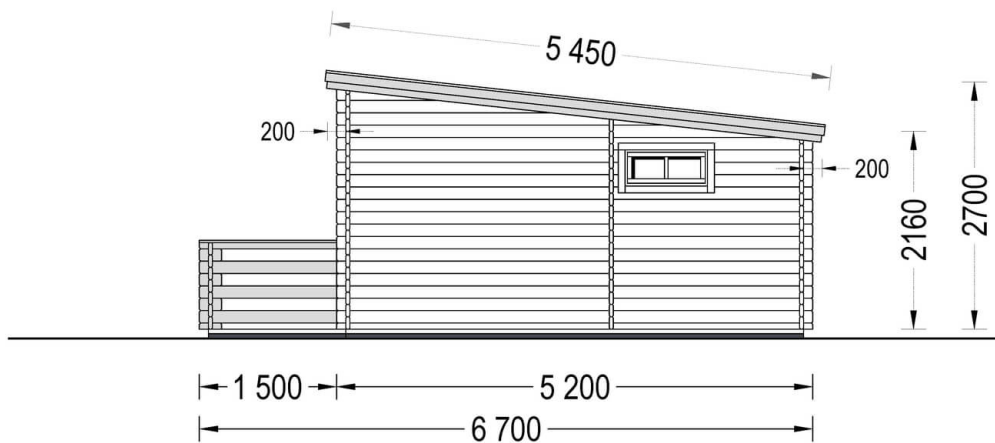

## Chalet en bois à toit plat ALTO (44 mm), 31m<sup>2</sup> + 8 m<sup>2</sup> terrasse

Produit # AV041ATP

**€ 5999,00**

**Le prix comprend:**

lambourdes, plancher, murs et cloisons, portes et fenêtres en double vitrage verre (4/6/4, vide d'air), charpente, voliges, quincaillerie et la livraison.

## Spécificités du produit

Matériaux	Certifié -Pin nordique naturel
Quadrature extérieure	31m <sup>2</sup>
Dimensions extérieures	595cm x 520cm +150cm (largeur x profondeur)
Surface habitable	27.5m <sup>2</sup>
Épaisseur des murs	44 mm
Hauteur minimum des cloisons	216cm
Hauteur maximum des cloisons	270cm
Toiture	Planches de 19 - 20mm d'épaisseur
Plancher	Plancher de 19 - 20 mm, languette rainuré (fourni)
Surface du toit à couvrir	36m <sup>2</sup>
Dépassement du toit / façade cm	30cm
Nombre de pièces	3
Porte avec encadrement (largeur x hauteur)	4* 85 cm x 192 cm
Fenêtres (largeur x hauteur)	2* 138 cm x 105 cm; 3* 90 cm x 39 cm
Traitement bois	Quantité recommandée 5 bidons
Pente de toit	6,2°
Toit	Toit plat
Surface	30 m <sup>2</sup>
Type	Avec terrasse
Nombre de voitures	