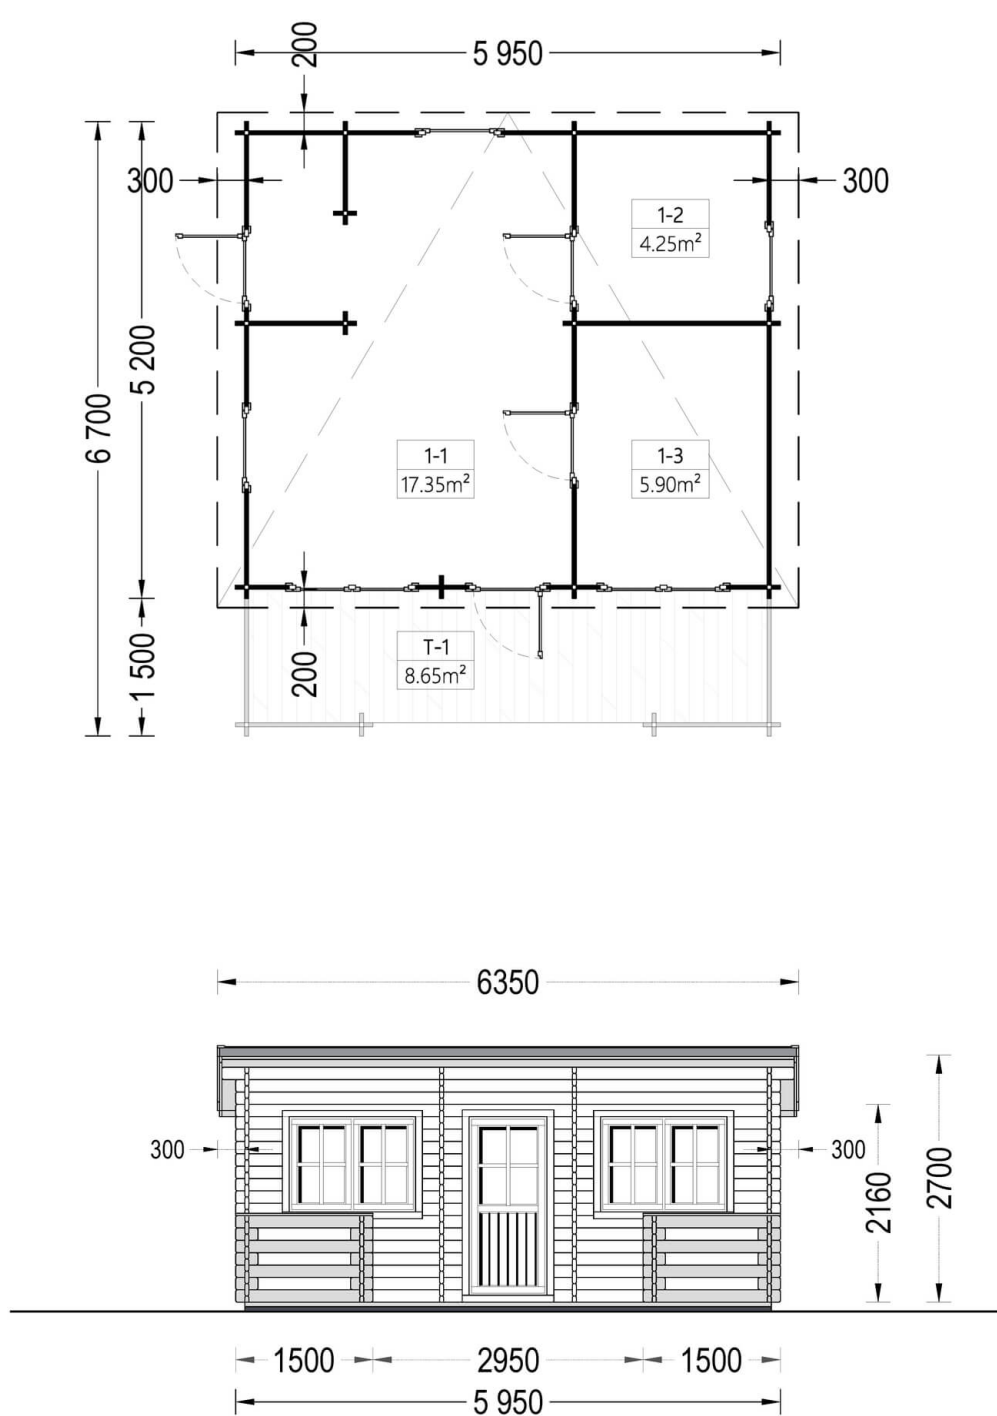

## Chalet en bois à toit plat ALTO (44 mm), 31m<sup>2</sup> + 8 m<sup>2</sup> terrasse

Produit # AV041ATP

- Les murs opposés sont interchangeables!
- Double vitrage pour les modèles à partir de 44mm d'épaisseur
- Plancher compris (sauf abri Rennes, abris en panneaux et garages)
- Quincaillerie incluse
- Joints de vitrage inclus
- Lames anti-tempête incluses
- Nous utilisons du verre de qualité
- Lambourdes de fondation de qualité garantie
- ambourdes de fondation de qualité garantie
- Livraison pratique

### Le prix comprend:

TVA, lambourdes, plancher, murs et cloisons, portes et fenêtres en double vitrage verre (4/6/4, vide d'air), charpente, voliges, quincaillerie et la livraison.

*Visitez notre site internet pour vous assurer que ce soit le prix actuel*

## Spécificités du produit

Matériaux	Certifié -Pin nordique naturel
Quadrature extérieure	31m <sup>2</sup>
Dimensions extérieures	595cm x 520cm +150cm (largeur x profondeur)
Surface habitable	27.5m <sup>2</sup>
Épaisseur des murs	44 mm
Hauteur minimum des cloisons	216cm
Hauteur maximum des cloisons	270cm
Toiture	Planches de 19 - 20mm d'épaisseur
Plancher	Plancher de 19 - 20 mm, languette rainuré (fourni)
Surface du toit à couvrir	36m <sup>2</sup>
Dépassement du toit / façade cm	30cm
Nombre de pièces	3
Porte avec encadrement (largeur x hauteur)	4* 85 cm x 192 cm
Fenêtres (largeur x hauteur)	2* 138 cm x 105 cm; 3* 90 cm x 39 cm
Traitement bois	Quantité recommandée 4 bidons pour extérieur et 4 bidons pour intérieure
Pente de toit	6,2°
Toit	Toit plat