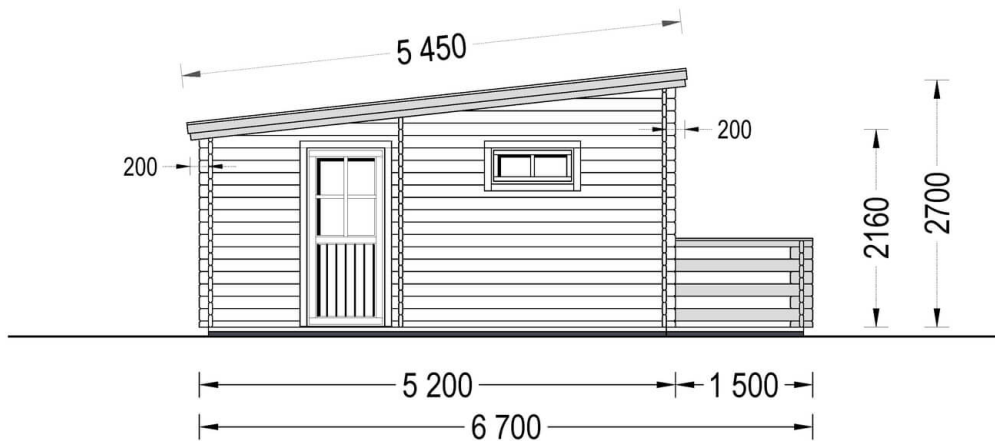

## Chalet en bois à toit plat ALTO (44 mm), 31m<sup>2</sup> + 8 m<sup>2</sup> terrasse

Produit # AV041ATP

- Les murs opposés sont interchangeables!
- Double vitrage pour les modèles à partir de 44mm d'épaisseur
- Plancher compris (sauf abri Rennes, abris en panneaux et garages)
- Quincaillerie incluse
- Joints de vitrage inclus
- Lames anti-tempête incluses
- Nous utilisons du verre de qualité
- Lambourdes de fondation de qualité garantie
- ambourdes de fondation de qualité garantie
- Livraison pratique

### Le prix comprend:

TVA, lambourdes, plancher, murs et cloisons, portes et fenêtres en double vitrage verre (4/6/4, vide d'air), charpente, voliges, quincaillerie et la livraison.

*Visitez notre site internet pour vous assurer que ce soit le prix actuel*

## Spécificités du produit

Matériaux	Certifié -Pin nordique naturel
Quadrature extérieure	31m <sup>2</sup>
Dimensions extérieures	595cm x 520cm +150cm (largeur x profondeur)
Surface habitable	27.5m <sup>2</sup>
Épaisseur des murs	44 mm
Hauteur minimum des cloisons	216cm
Hauteur maximum des cloisons	270cm
Toiture	Planches de 19 - 20mm d'épaisseur
Plancher	Plancher de 19 - 20 mm, languette rainuré (fourni)
Surface du toit à couvrir	36m <sup>2</sup>
Dépassement du toit / façade cm	30cm
Nombre de pièces	3
Porte avec encadrement (largeur x hauteur)	4* 85 cm x 192 cm
Fenêtres (largeur x hauteur)	2* 138 cm x 105 cm; 3* 90 cm x 39 cm
Traitement bois	Quantité recommandée 4 bidons pour extérieur et 4 bidons pour intérieure
Pente de toit	6,2°
Toit	Toit plat