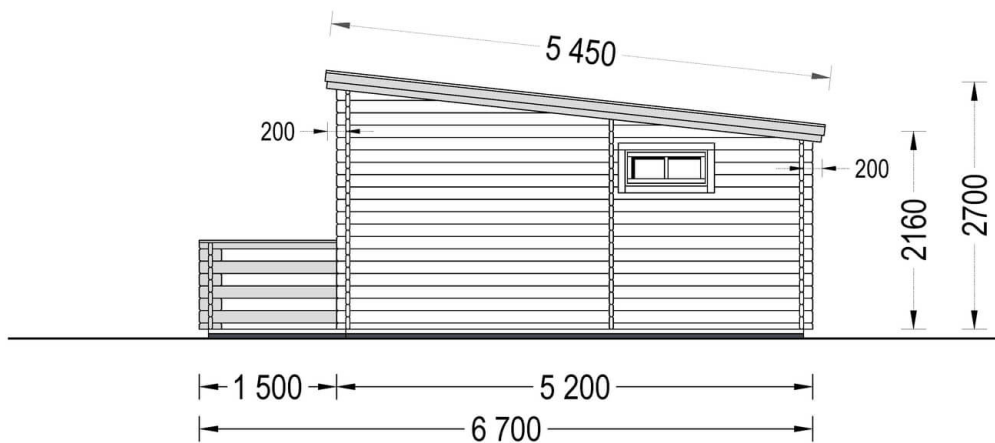

## Chalet en bois à toit plat ALTO (44 mm), 31m<sup>2</sup> + 8 m<sup>2</sup> terrasse

Produit # AV041ATP

- Les murs opposés sont interchangeables!
- Double vitrage pour les modèles à partir de 44mm d'épaisseur
- Plancher compris (sauf abri Rennes, abris en panneaux et garages)
- Quincaillerie incluse
- Joints de vitrage inclus
- Lames anti-tempête incluses
- Nous utilisons du verre de qualité
- Lambourdes de fondation de qualité garantie
- ambourdes de fondation de qualité garantie
- Livraison pratique

### Le prix comprend:

TVA, lambourdes, plancher, murs et cloisons, portes et fenêtres en double vitrage verre (4/6/4, vide d'air), charpente, voliges, quincaillerie et la livraison.

*Visitez notre site internet pour vous assurer que ce soit le prix actuel*

## Spécificités du produit

Matériaux	Certifié -Pin nordique naturel
Quadrature extérieure	31m <sup>2</sup>
Dimensions extérieures	595cm x 520cm +150cm (largeur x profondeur)
Surface habitable	27.5m <sup>2</sup>
Épaisseur des murs	44 mm
Hauteur minimum des cloisons	216cm
Hauteur maximum des cloisons	270cm
Toiture	Planches de 19 - 20mm d'épaisseur
Plancher	Plancher de 19 - 20 mm, languette rainuré (fourni)
Surface du toit à couvrir	36m <sup>2</sup>
Dépassement du toit / façade cm	30cm
Nombre de pièces	3
Porte avec encadrement (largeur x hauteur)	4* 85 cm x 192 cm
Fenêtres (largeur x hauteur)	2* 138 cm x 105 cm; 3* 90 cm x 39 cm
Traitement bois	Quantité recommandée 4 bidons pour extérieur et 4 bidons pour intérieure
Pente de toit	6,2°
Toit	Toit plat