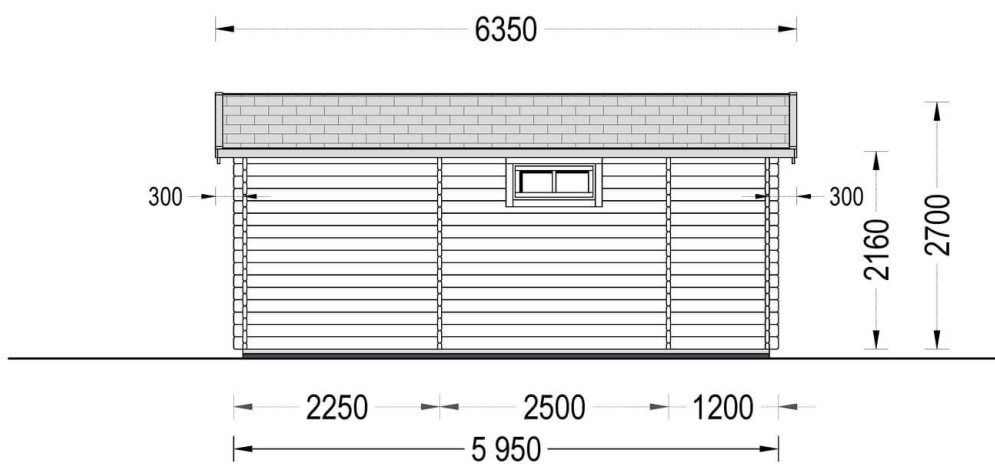

## Chalet en bois à toit plat ALTO (44 mm), 31m<sup>2</sup> + 8 m<sup>2</sup> terrasse

Produit # AV041ATP

- Les murs opposés sont interchangeables!
- Double vitrage pour les modèles à partir de 44mm d'épaisseur
- Plancher compris (sauf abri Rennes, abris en panneaux et garages)
- Quincaillerie incluse
- Joints de vitrage inclus
- Lames anti-tempête incluses
- Nous utilisons du verre de qualité
- Lambourdes de fondation de qualité garantie
- ambourdes de fondation de qualité garantie
- Livraison pratique

### Le prix comprend:

TVA, lambourdes, plancher, murs et cloisons, portes et fenêtres en double vitrage verre (4/6/4, vide d'air), charpente, voliges, quincaillerie et la livraison.

*Visitez notre site internet pour vous assurer que ce soit le prix actuel*

## Spécificités du produit

Matériaux	Certifié -Pin nordique naturel
Quadrature extérieure	31m <sup>2</sup>
Dimensions extérieures	595cm x 520cm +150cm (largeur x profondeur)
Surface habitable	27.5m <sup>2</sup>
Épaisseur des murs	44 mm
Hauteur minimum des cloisons	216cm
Hauteur maximum des cloisons	270cm
Toiture	Planches de 19 - 20mm d'épaisseur
Plancher	Plancher de 19 - 20 mm, languette rainuré (fourni)
Surface du toit à couvrir	36m <sup>2</sup>
Dépassement du toit / façade cm	30cm
Nombre de pièces	3
Porte avec encadrement (largeur x hauteur)	4* 85 cm x 192 cm
Fenêtres (largeur x hauteur)	2* 138 cm x 105 cm; 3* 90 cm x 39 cm
Traitement bois	Quantité recommandée 4 bidons pour extérieur et 4 bidons pour intérieure
Pente de toit	6,2°
Toit	Toit plat