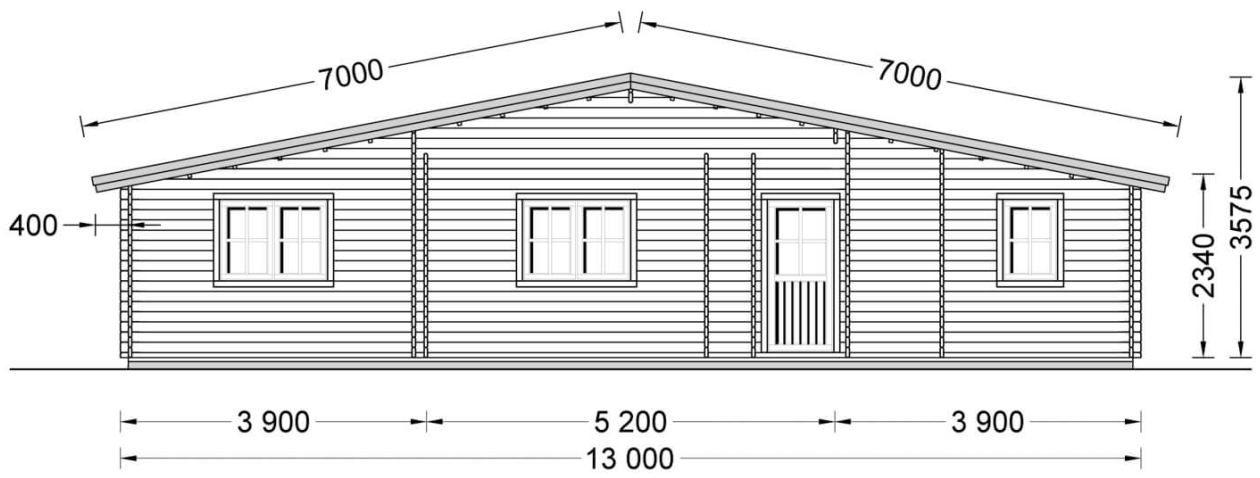

Chalet en bois RIVIERA (66 mm), 100 m² + 20 m² terrasse

Produit # AV217-66

- Les murs opposés sont interchangeables!
- Double vitrage pour les modèles à partir de 44mm d'épaisseur
- Plancher compris (sauf abri Rennes, abris en panneaux et garages)
- Quincaillerie incluse
- Joints de vitrage inclus
- Lames anti-tempête incluses
- Nous utilisons du verre de qualité
- Lambourdes de fondation de qualité garantie
- ambourdes de fondation de qualité garantie
- Livraison pratique

€ 25999,00

€ 36500,00 / Economisez:
€ 10501,00

Le prix comprend:

TVA, lambourdes, plancher, murs et cloisons, portes et fenêtres en double vitrage verre (4/6/4, vide d'air), charpente, voliges, quincaillerie et la livraison.

Spécificités du produit

Matériaux	Certifié -Pin nordique naturel
Quadrature extérieure	119.6 m ²
Dimensions extérieures	1300cm x 920cm (largeur x profondeur)
Surface habitable	88.9m ²
Épaisseur des murs	66 mm
Hauteur minimum des cloisons	237cm
Hauteur maximum des cloisons	350cm
Toiture	Planches de 19 - 20mm d'épaisseur
Plancher	Plancher de 19 - 20 mm, languette rainurée (fourni)
Surface du toit à couvrir	144m ²
Nombre de pièces	3
Porte avec encadrement (largeur x hauteur)	6* 85 cm x 192 cm; 2* 161 cm x 192 cm; 3* 130 x 192 cm
Fenêtres (largeur x hauteur)	5* 138 cm x 105 cm; 2* 70 cm x 105 cm
Tuiles en feutre bitumé	Quantité recommandée 50 paquets
Traitement bois	Quantité recommandée 10 bidons pour extérieur et 16 bidons pour intérieure
Pente de toit	10°
Toit	Toit double pente