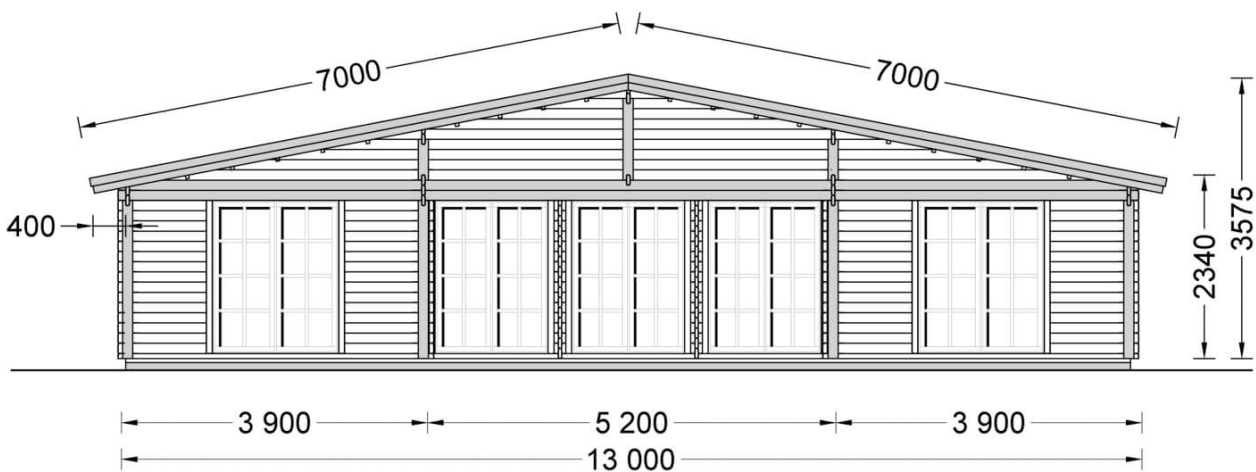

Fiche technique du produit

Contactez-nous **03 66 32 08 27** (8-18 h) Lun-Ven
clients@chaletdejardin.fr • www.chaletdejardin.fr