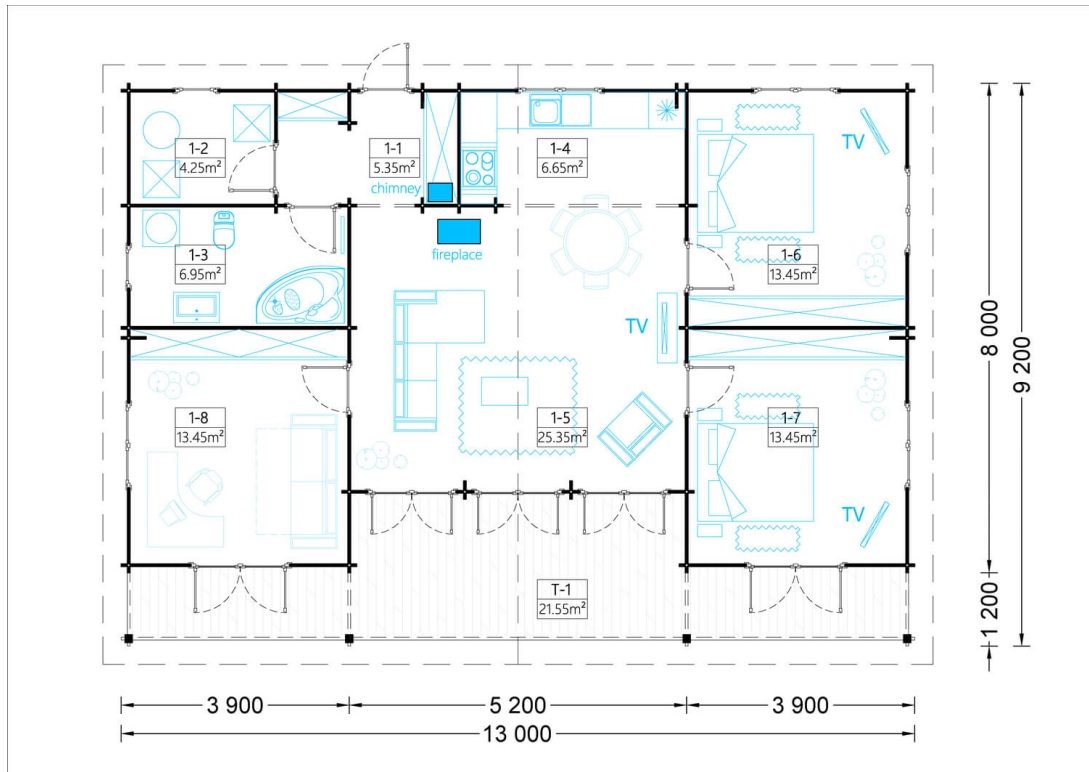

Fiche technique du produit

Contactez-nous **03 66 32 08 27** (8-18 h) Lun-Ven
clients@chaletdejardin.fr • www.chaletdejardin.fr