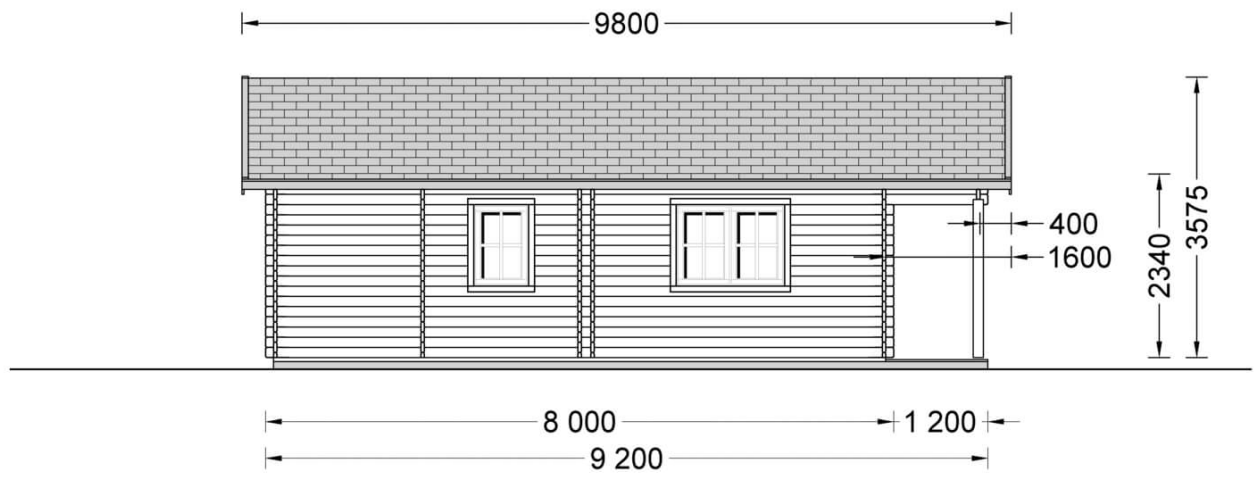

Chalet en bois RIVIERA (66 mm), 100 m² + 20 m² terrasse

Produit # AV217-66

- Les murs opposés sont interchangeables!
- Double vitrage pour les modèles à partir de 44mm d'épaisseur
- Plancher compris (sauf abri Rennes, abris en panneaux et garages)
- Quincaillerie incluse
- Joints de vitrage inclus
- Lames anti-tempête incluses
- Nous utilisons du verre de qualité
- Lambourdes de fondation de qualité garantie
- ambourdes de fondation de qualité garantie
- Livraison pratique

€ 25999,00

€ 36500,00 / Economisez:
€ 10501,00

Le prix comprend:

TVA, lambourdes, plancher, murs et cloisons, portes et fenêtres en double vitrage verre (4/6/4, vide d'air), charpente, voliges, quincaillerie et la livraison.

Spécificités du produit

Matériaux	Certifié -Pin nordique naturel
Quadrature extérieure	119.6 m ²
Dimensions extérieures	1300cm x 920cm (largeur x profondeur)
Surface habitable	88.9m ²
Épaisseur des murs	66 mm
Hauteur minimum des cloisons	237cm
Hauteur maximum des cloisons	350cm
Toiture	Planches de 19 - 20mm d'épaisseur
Plancher	Plancher de 19 - 20 mm, languette rainurée (fourni)
Surface du toit à couvrir	144m ²
Nombre de pièces	3
Porte avec encadrement (largeur x hauteur)	6* 85 cm x 192 cm; 2* 161 cm x 192 cm; 3* 130 x 192 cm
Fenêtres (largeur x hauteur)	5* 138 cm x 105 cm; 2* 70 cm x 105 cm
Tuiles en feutre bitumé	Quantité recommandée 50 paquets
Traitement bois	Quantité recommandée 10 bidons pour extérieur et 16 bidons pour intérieure
Pente de toit	10°
Toit	Toit double pente