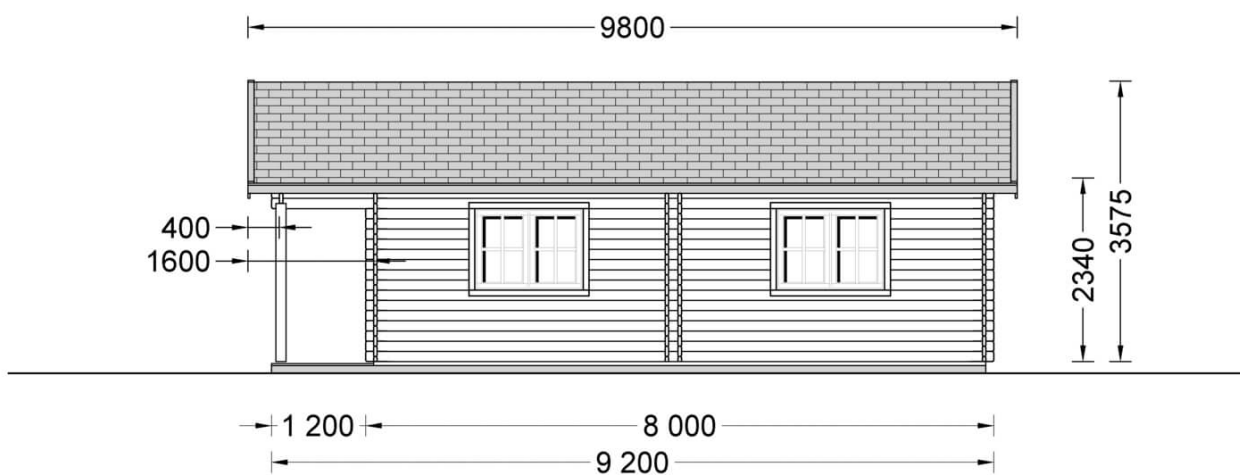

Chalet en bois RIVIERA (66 mm), 100 m² + 20 m² terrasse

Produit # AV217-66

- Les murs opposés sont interchangeables!
- Double vitrage pour les modèles à partir de 44mm d'épaisseur
- Plancher compris (sauf abri Rennes, abris en panneaux et garages)
- Quincaillerie incluse
- Joints de vitrage inclus
- Lames anti-tempête incluses
- Nous utilisons du verre de qualité
- Lambourdes de fondation de qualité garantie
- ambourdes de fondation de qualité garantie
- Livraison pratique

Spécificités du produit

Matériaux	Certifié -Pin nordique naturel
Quadrature extérieure	119.6 m ²
Dimensions extérieures	1300cm x 920cm (largeur x profondeur)
Surface habitable	88.9m ²
Épaisseur des murs	66 mm
Hauteur minimum des cloisons	237cm
Hauteur maximum des cloisons	350cm
Toiture	Planches de 19 - 20mm d'épaisseur
Plancher	Plancher de 19 - 20 mm, languette rainurée (fourni)
Surface du toit à couvrir	144m ²
Nombre de pièces	3
Porte avec encadrement (largeur x hauteur)	6* 85 cm x 192 cm; 2* 161 cm x 192 cm; 3* 130 x 192 cm
Fenêtres (largeur x hauteur)	5* 138 cm x 105 cm; 2* 70 cm x 105 cm
Tuiles en feutre bitumé	Quantité recommandée 50 paquets
Traitement bois	Quantité recommandée 10 bidons pour extérieur et 16 bidons pour intérieure
Pente de toit	10°
Toit	Toit double pente