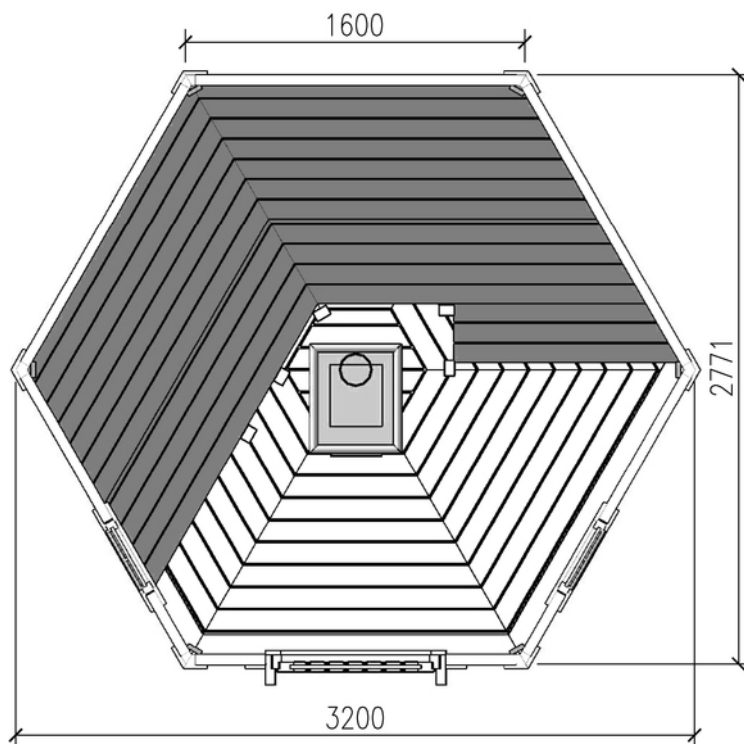

www.chaletdejardin.fr/av145/

Fiche technique du produit

Spécificités du produit

Matériaux	Certifié -Pin nordique naturel
Quadrature extérieure	7m ²
Dimensions extérieures	320cm x 277cm (largeur x profondeur)
Épaisseur des murs	44 mm
Hauteur minimum des cloisons	145cm
Hauteur maximum des cloisons	355cm
Toiture	Planches de 19 - 20mm d'épaisseur
Plancher	Plancher de 19 - 20 mm, languette rainurée (fourni)
Nombre de pièces	1
Porte avec encadrement (largeur x hauteur)	1* 78cm x 176cm
Fenêtres (largeur x hauteur)	2* 67cm x 38cm
Traitement bois	Quantité recommandée 3 bidons