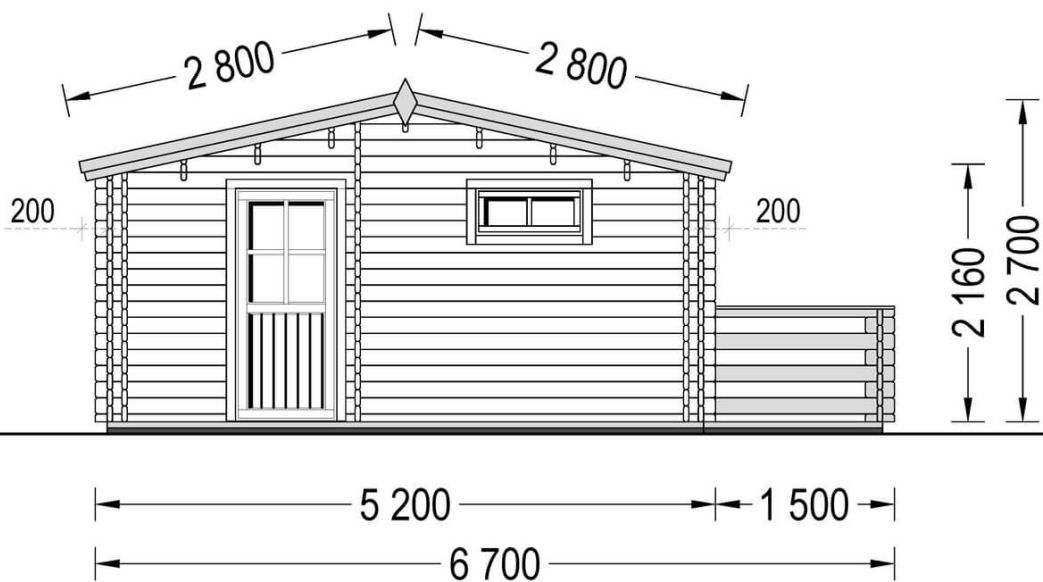

Chalet en bois ALTO (44+44 mm, RT2012), 31m² + 8 m² terrasse

Produit # AV041-90

€ 14699,00

Le prix comprend:

TVA, lambourdes, plancher, murs extérieurs 44+44mm, cloisons 44mm, portes intérieures bois, portes et fenêtres extérieures PVC double vitrage blanc (4/16/4, gaz argon), charpente, voliges de toit, double toiture + osb, isolant sol-murs-toiture (marque U-therm), attestation RT2012 et la livraison.

Fiche technique du produit

Contactez-nous **03 66 32 08 27** (8-18 h) Lun-Ven
clients@chaletdejardin.fr • www.chaletdejardin.fr

Spécificités du produit

Matériaux	Certifié -Pin nordique naturel
Quadrature extérieure	31m ²
Dimensions extérieures	595cm x 520cm +150cm (largeur x profondeur)
Surface habitable	27.5m ²
Épaisseur des murs	Double parois, 44+44 mm, RT2012
Hauteur minimum des cloisons	216cm
Hauteur maximum des cloisons	270cm
Toiture	Planches de 19 - 20 mm d'épaisseur
Plancher	Plancher de 19 - 20 mm, languette rainuré (fourni)
Surface du toit à couvrir	36m ²
Dépassement du toit / façade cm	30cm
Nombre de pièces	3
Porte avec encadrement (largeur x hauteur)	4* 85 cm x 192 cm (portes extérieures PVC)
Fenêtres (largeur x hauteur)	2* 138 cm x 105 cm; 3* 90 cm x 39 cm (PVC)
Tuiles en feutre bitumé	Quantité recommandée 15 paquets (en option)
Traitement bois	Quantité recommandée 4 bidons pour extérieur et 4 bidons pour intérieur
Pente de toit	12,3°
Toit	Toit double pente