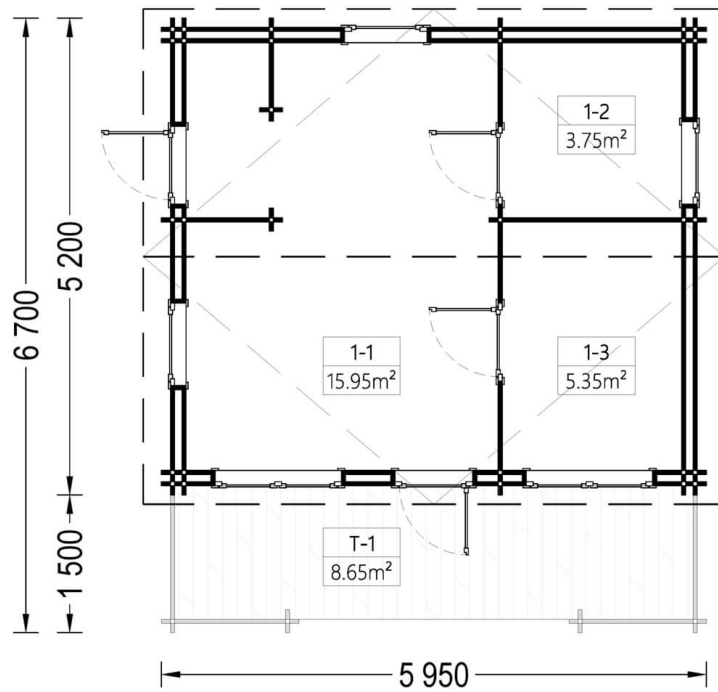

Chalet en bois ALTO (44+44 mm, RT2012), 31m² + 8 m² terrasse

Produit # AV041-90

€ 14699,00

Le prix comprend:

TVA, lambourdes, plancher, murs extérieurs 44+44mm, cloisons 44mm, portes intérieures bois, portes et fenêtres extérieures PVC double vitrage blanc (4/16/4, gaz argon), charpente, voliges de toit, double toiture + osb, isolant sol-murs-toiture (marque U-therm), attestation RT2012 et la livraison.

Fiche technique du produit

Contactez-nous **03 66 32 08 27** (8-18 h) Lun-Ven
clients@chaletdejardin.fr • www.chaletdejardin.fr

Spécificités du produit

Matériaux	Certifié -Pin nordique naturel
Quadrature extérieure	31m ²
Dimensions extérieures	595cm x 520cm +150cm (largeur x profondeur)
Surface habitable	27.5m ²
Épaisseur des murs	Double parois, 44+44 mm, RT2012
Hauteur minimum des cloisons	216cm
Hauteur maximum des cloisons	270cm
Toiture	Planches de 19 - 20 mm d'épaisseur
Plancher	Plancher de 19 - 20 mm, languette rainuré (fourni)
Surface du toit à couvrir	36m ²
Dépassement du toit / façade cm	30cm
Nombre de pièces	3
Porte avec encadrement (largeur x hauteur)	4* 85 cm x 192 cm (portes extérieures PVC)
Fenêtres (largeur x hauteur)	2* 138 cm x 105 cm; 3* 90 cm x 39 cm (PVC)
Tuiles en feutre bitumé	Quantité recommandée 15 paquets (en option)
Traitement bois	Quantité recommandée 4 bidons pour extérieur et 4 bidons pour intérieur
Pente de toit	12,3°
Toit	Toit double pente