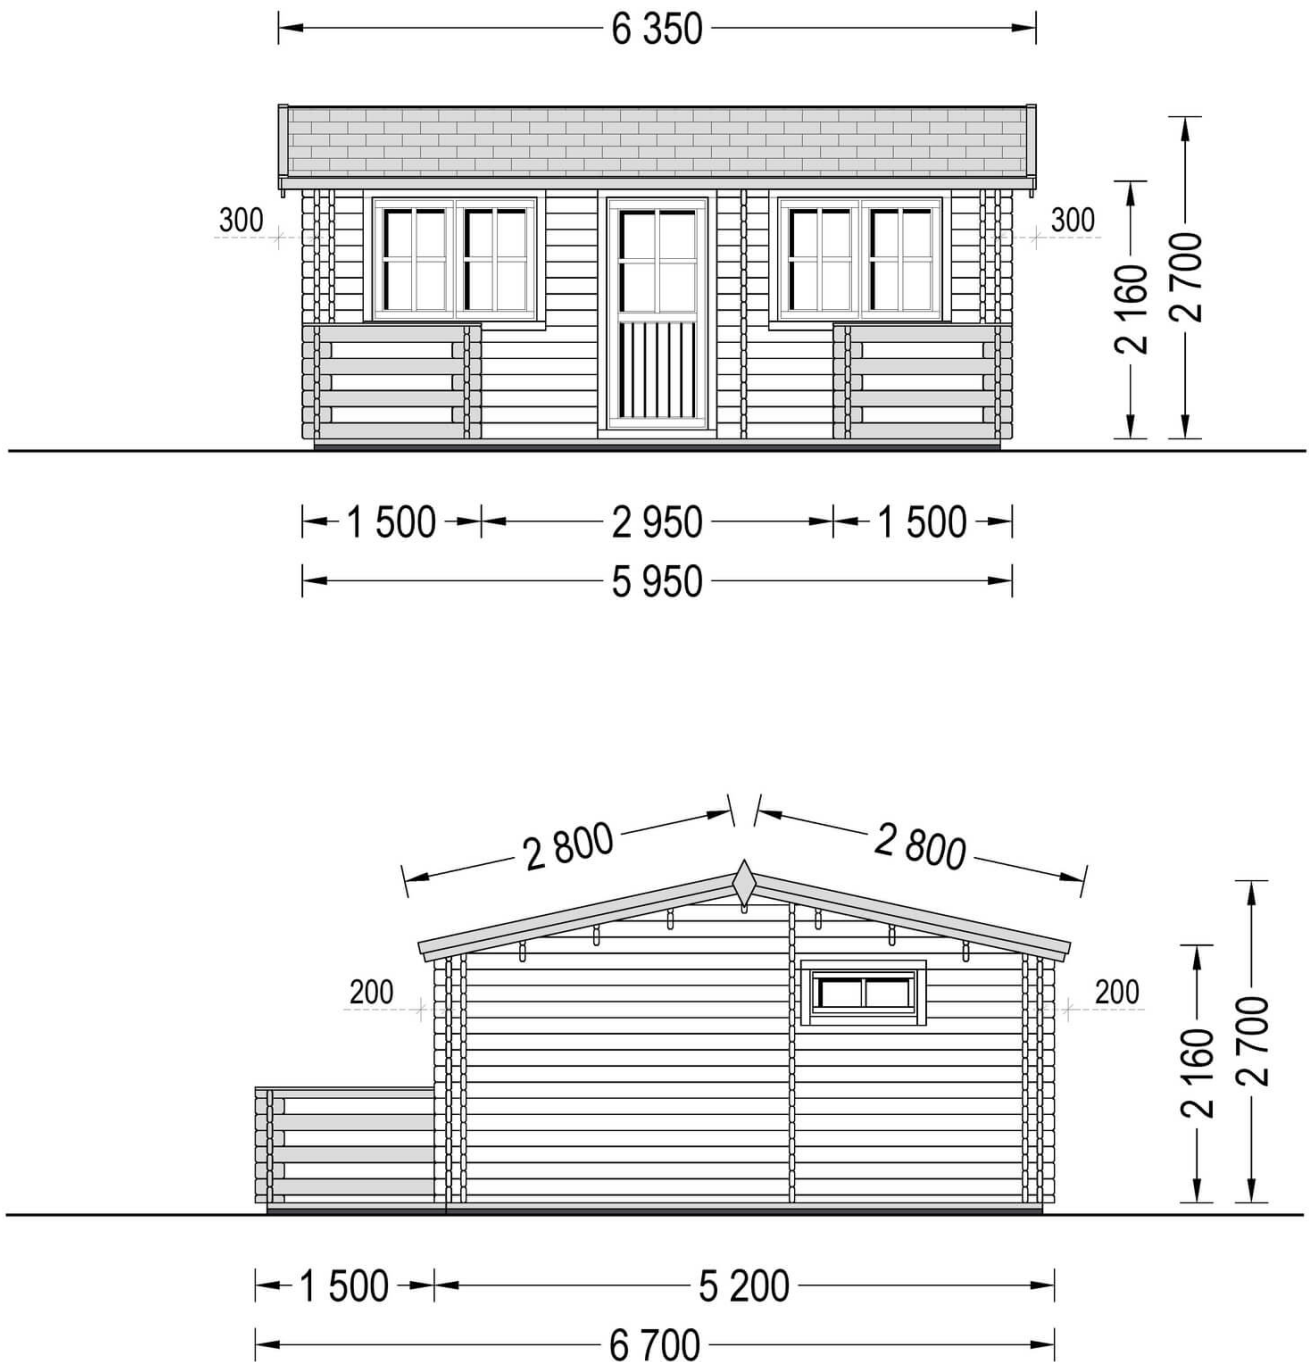

Chalet en bois ALTO (44+44 mm, RT2012), 31m² + 8 m² terrasse

Produit # AV041-90

€ 14699,00

Le prix comprend:

TVA, lambourdes, plancher, murs extérieurs 44+44mm, cloisons 44mm, portes intérieures bois, portes et fenêtres extérieures PVC double vitrage blanc (4/16/4, gaz argon), charpente, voliges de toit, double toiture + osb, isolant sol-murs-toiture (marque U-therm), attestation RT2012 et la livraison.

Fiche technique du produit

Contactez-nous **03 66 32 08 27** (8-18 h) Lun-Ven
clients@chaletdejardin.fr • www.chaletdejardin.fr

Spécificités du produit

Matériaux	Certifié -Pin nordique naturel
Quadrature extérieure	31m ²
Dimensions extérieures	595cm x 520cm +150cm (largeur x profondeur)
Surface habitable	27.5m ²
Épaisseur des murs	Double parois, 44+44 mm, RT2012
Hauteur minimum des cloisons	216cm
Hauteur maximum des cloisons	270cm
Toiture	Planches de 19 - 20 mm d'épaisseur
Plancher	Plancher de 19 - 20 mm, languette rainuré (fourni)
Surface du toit à couvrir	36m ²
Dépassement du toit / façade cm	30cm
Nombre de pièces	3
Porte avec encadrement (largeur x hauteur)	4* 85 cm x 192 cm (portes extérieures PVC)
Fenêtres (largeur x hauteur)	2* 138 cm x 105 cm; 3* 90 cm x 39 cm (PVC)
Tuiles en feutre bitumé	Quantité recommandée 15 paquets (en option)
Traitement bois	Quantité recommandée 4 bidons pour extérieur et 4 bidons pour intérieur
Pente de toit	12,3°
Toit	Toit double pente