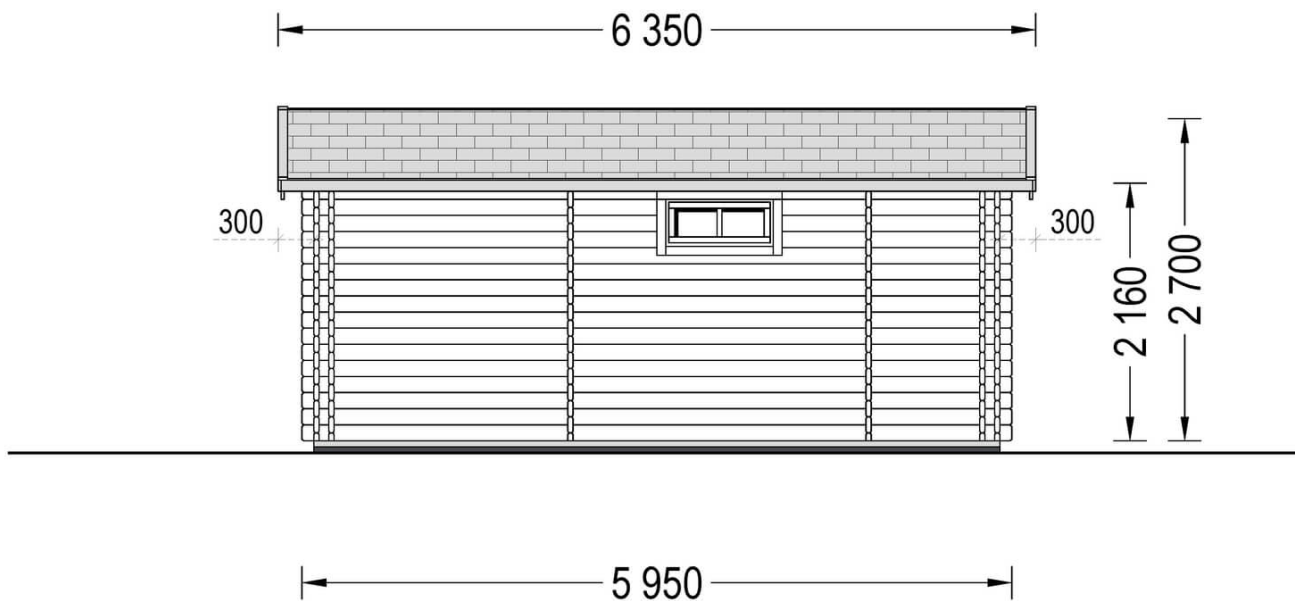

Chalet en bois ALTO (44+44 mm, RT2012), 31m² + 8 m² terrasse

Produit # AV041-90

€ 14699,00

Le prix comprend:

TVA, lambourdes, plancher, murs extérieurs 44+44mm, cloisons 44mm, portes intérieures bois, portes et fenêtres extérieures PVC double vitrage blanc (4/16/4, gaz argon), charpente, voliges de toit, double toiture + osb, isolant sol-murs-toiture (marque U-therm), attestation RT2012 et la livraison.

Fiche technique du produit

Contactez-nous **03 66 32 08 27** (8-18 h) Lun-Ven
clients@chaletdejardin.fr • www.chaletdejardin.fr

Spécificités du produit

Matériaux	Certifié -Pin nordique naturel
Quadrature extérieure	31m ²
Dimensions extérieures	595cm x 520cm +150cm (largeur x profondeur)
Surface habitable	27.5m ²
Épaisseur des murs	Double parois, 44+44 mm, RT2012
Hauteur minimum des cloisons	216cm
Hauteur maximum des cloisons	270cm
Toiture	Planches de 19 - 20 mm d'épaisseur
Plancher	Plancher de 19 - 20 mm, languette rainuré (fourni)
Surface du toit à couvrir	36m ²
Dépassement du toit / façade cm	30cm
Nombre de pièces	3
Porte avec encadrement (largeur x hauteur)	4* 85 cm x 192 cm (portes extérieures PVC)
Fenêtres (largeur x hauteur)	2* 138 cm x 105 cm; 3* 90 cm x 39 cm (PVC)
Tuiles en feutre bitumé	Quantité recommandée 15 paquets (en option)
Traitement bois	Quantité recommandée 4 bidons pour extérieur et 4 bidons pour intérieur
Pente de toit	12,3°
Toit	Toit double pente