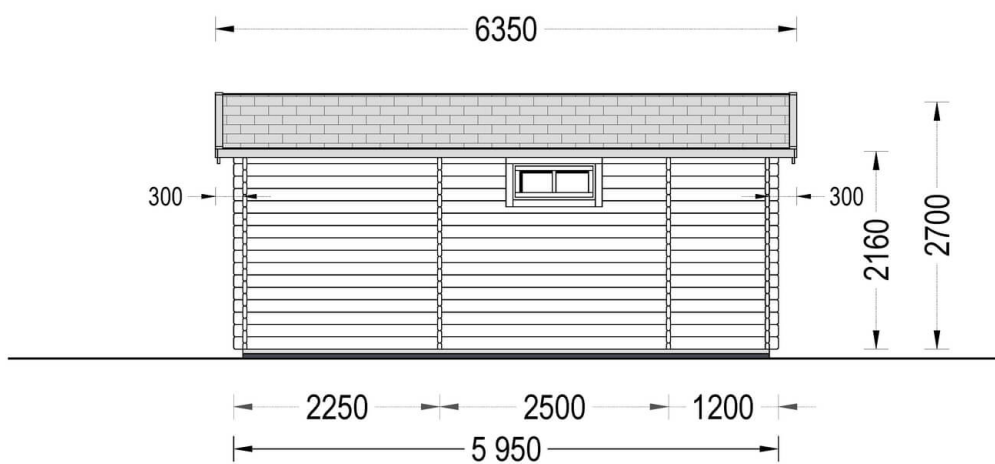

Chalet en bois à toit plat ALTO (44+44 mm, RT2012), 31m² + 8 m² terrasse

Produit # AV041TP-90

€ 14405,00

€ 14699,00 / Economisez: € 294,00

Le prix comprend:

TVA, lambourdes, plancher, murs extérieurs 44+44mm, cloisons 44mm, portes intérieures bois, portes et fenêtres extérieures PVC double vitrage (4/16/4, gaz argon), charpente, voliges de toit, double toiture + osb, isolant sol-murs-toiture (marque U-therm), attestation RT2012 et la livraison.

Fiche technique du produit

Spécificités du produit

Matériaux	Certifié -Pin nordique naturel
Quadrature extérieure	31m ²
Dimensions extérieures	595cm x 520cm +150cm (largeur x profondeur)
Surface habitable	27.5m ²
Épaisseur des murs	Double parois, 44+44 mm, RT2012
Hauteur minimum des cloisons	216cm
Hauteur maximum des cloisons	270cm
Toiture	Planches de 19 - 20mm d'épaisseur
Plancher	Plancher de 19 - 20 mm, languette rainuré (fourni)
Surface du toit à couvrir	36m ²
Dépassement du toit / façade cm	30cm
Nombre de pièces	3
Porte avec encadrement (largeur x hauteur)	4* 85 cm x 192 cm (portes extérieures PVC)
Fenêtres (largeur x hauteur)	2* 138 cm x 105 cm; 3* 90 cm x 39 cm (PVC)
Traitement bois	Quantité recommandée 4 bidons pour extérieur et 4 bidons pour intérieure
Pente de toit	6,2°
Toit	Toit plat