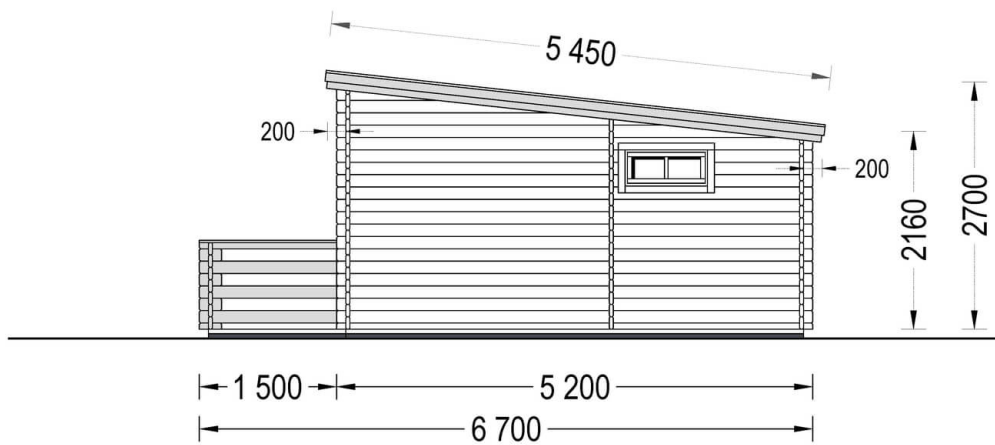

Chalet en bois à toit plat ALTO (44+44 mm, RT2012), 31m² + 8 m² terrasse

Produit # AV041TP-90

€ 14405,00

€ 14699,00 / Economisez: € 294,00

Le prix comprend:

TVA, lambourdes, plancher, murs extérieurs 44+44mm, cloisons 44mm, portes intérieures bois, portes et fenêtres extérieures PVC double vitrage (4/16/4, gaz argon), charpente, voliges de toit, double toiture + osb, isolant sol-murs-toiture (marque U-therm), attestation RT2012 et la livraison.

Fiche technique du produit

Spécificités du produit

Matériaux	Certifié -Pin nordique naturel
Quadrature extérieure	31m ²
Dimensions extérieures	595cm x 520cm +150cm (largeur x profondeur)
Surface habitable	27.5m ²
Épaisseur des murs	Double parois, 44+44 mm, RT2012
Hauteur minimum des cloisons	216cm
Hauteur maximum des cloisons	270cm
Toiture	Planches de 19 - 20mm d'épaisseur
Plancher	Plancher de 19 - 20 mm, languette rainuré (fourni)
Surface du toit à couvrir	36m ²
Dépassement du toit / façade cm	30cm
Nombre de pièces	3
Porte avec encadrement (largeur x hauteur)	4* 85 cm x 192 cm (portes extérieures PVC)
Fenêtres (largeur x hauteur)	2* 138 cm x 105 cm; 3* 90 cm x 39 cm (PVC)
Traitement bois	Quantité recommandée 4 bidons pour extérieur et 4 bidons pour intérieure
Pente de toit	6,2°
Toit	Toit plat