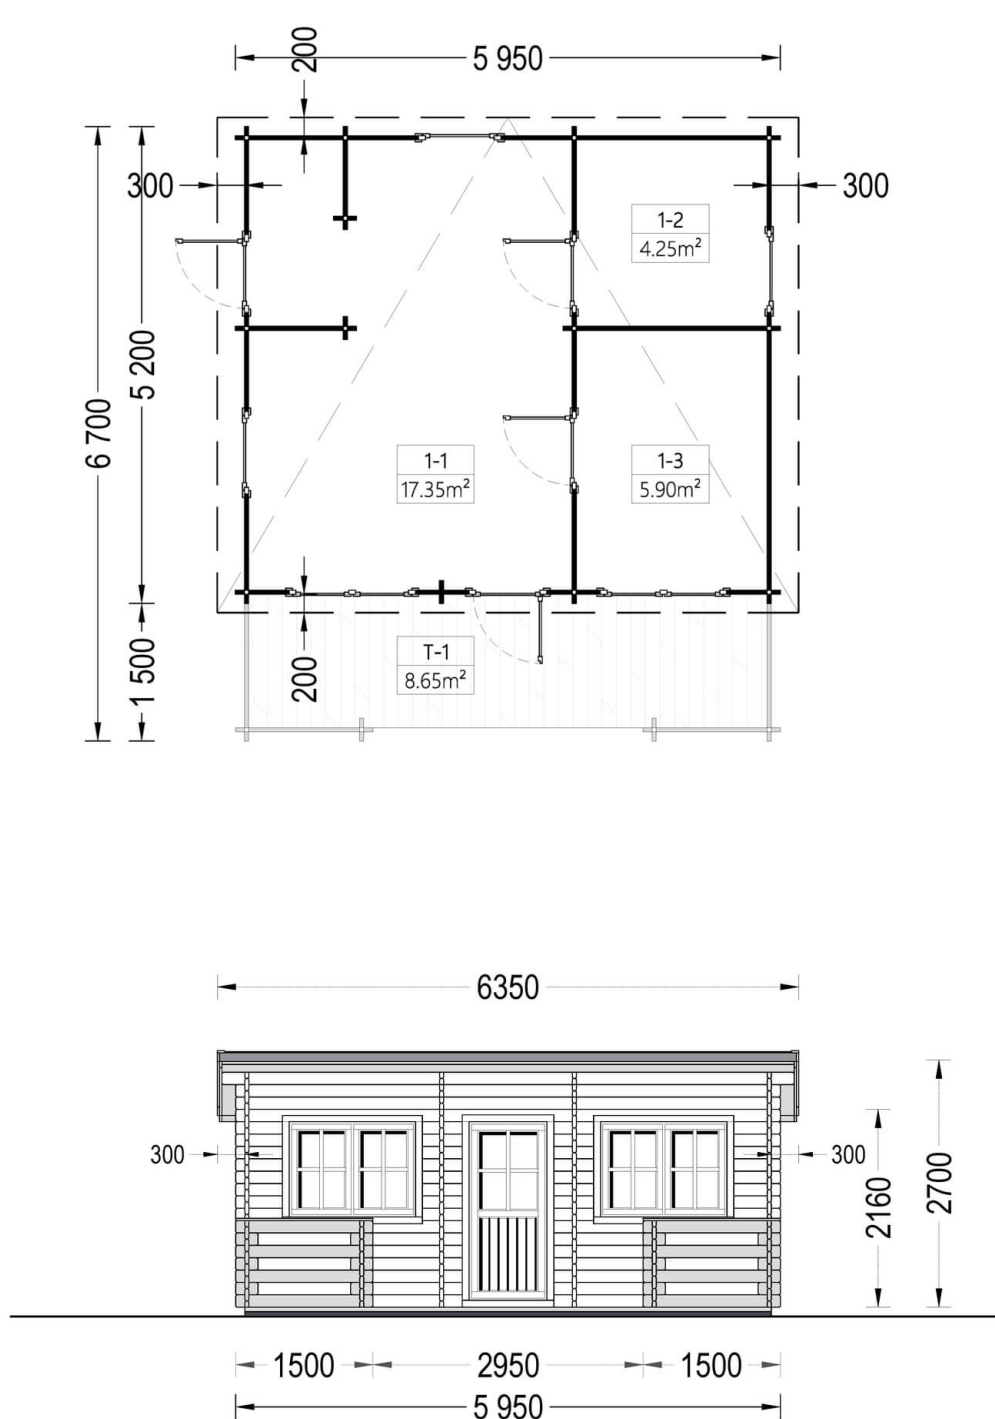

Chalet en bois à toit plat ALTO (44+44 mm, RT2012), 31m² + 8 m² terrasse

Produit # AV041TP-90

€ 14405,00

€ 14699,00 / Economisez: € 294,00

Le prix comprend:

TVA, lambourdes, plancher, murs extérieurs 44+44mm, cloisons 44mm, portes intérieures bois, portes et fenêtres extérieures PVC double vitrage (4/16/4, gaz argon), charpente, voliges de toit, double toiture + osb, isolant sol-murs-toiture (marque U-therm), attestation RT2012 et la livraison.

Fiche technique du produit

Spécificités du produit

Matériaux	Certifié -Pin nordique naturel
Quadrature extérieure	31m ²
Dimensions extérieures	595cm x 520cm +150cm (largeur x profondeur)
Surface habitable	27.5m ²
Épaisseur des murs	Double parois, 44+44 mm, RT2012
Hauteur minimum des cloisons	216cm
Hauteur maximum des cloisons	270cm
Toiture	Planches de 19 - 20mm d'épaisseur
Plancher	Plancher de 19 - 20 mm, languette rainuré (fourni)
Surface du toit à couvrir	36m ²
Dépassement du toit / façade cm	30cm
Nombre de pièces	3
Porte avec encadrement (largeur x hauteur)	4* 85 cm x 192 cm (portes extérieures PVC)
Fenêtres (largeur x hauteur)	2* 138 cm x 105 cm; 3* 90 cm x 39 cm (PVC)
Traitement bois	Quantité recommandée 4 bidons pour extérieur et 4 bidons pour intérieure
Pente de toit	6,2°
Toit	Toit plat