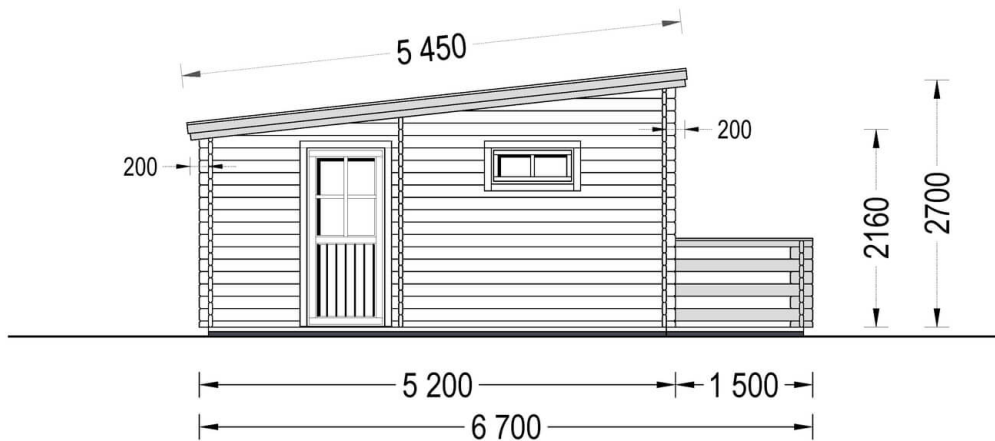

Chalet en bois à toit plat ALTO (44+44 mm, RT2012), 31m² + 8 m² terrasse

Produit # AV041TP-90

€ 14405,00

€ 14699,00 / Economisez: € 294,00

Le prix comprend:

TVA, lambourdes, plancher, murs extérieurs 44+44mm, cloisons 44mm, portes intérieures bois, portes et fenêtres extérieures PVC double vitrage (4/16/4, gaz argon), charpente, voliges de toit, double toiture + osb, isolant sol-murs-toiture (marque U-therm), attestation RT2012 et la livraison.

Fiche technique du produit

Spécificités du produit

Matériaux	Certifié -Pin nordique naturel
Quadrature extérieure	31m ²
Dimensions extérieures	595cm x 520cm +150cm (largeur x profondeur)
Surface habitable	27.5m ²
Épaisseur des murs	Double parois, 44+44 mm, RT2012
Hauteur minimum des cloisons	216cm
Hauteur maximum des cloisons	270cm
Toiture	Planches de 19 - 20mm d'épaisseur
Plancher	Plancher de 19 - 20 mm, languette rainuré (fourni)
Surface du toit à couvrir	36m ²
Dépassement du toit / façade cm	30cm
Nombre de pièces	3
Porte avec encadrement (largeur x hauteur)	4* 85 cm x 192 cm (portes extérieures PVC)
Fenêtres (largeur x hauteur)	2* 138 cm x 105 cm; 3* 90 cm x 39 cm (PVC)
Traitement bois	Quantité recommandée 4 bidons pour extérieur et 4 bidons pour intérieure
Pente de toit	6,2°
Toit	Toit plat