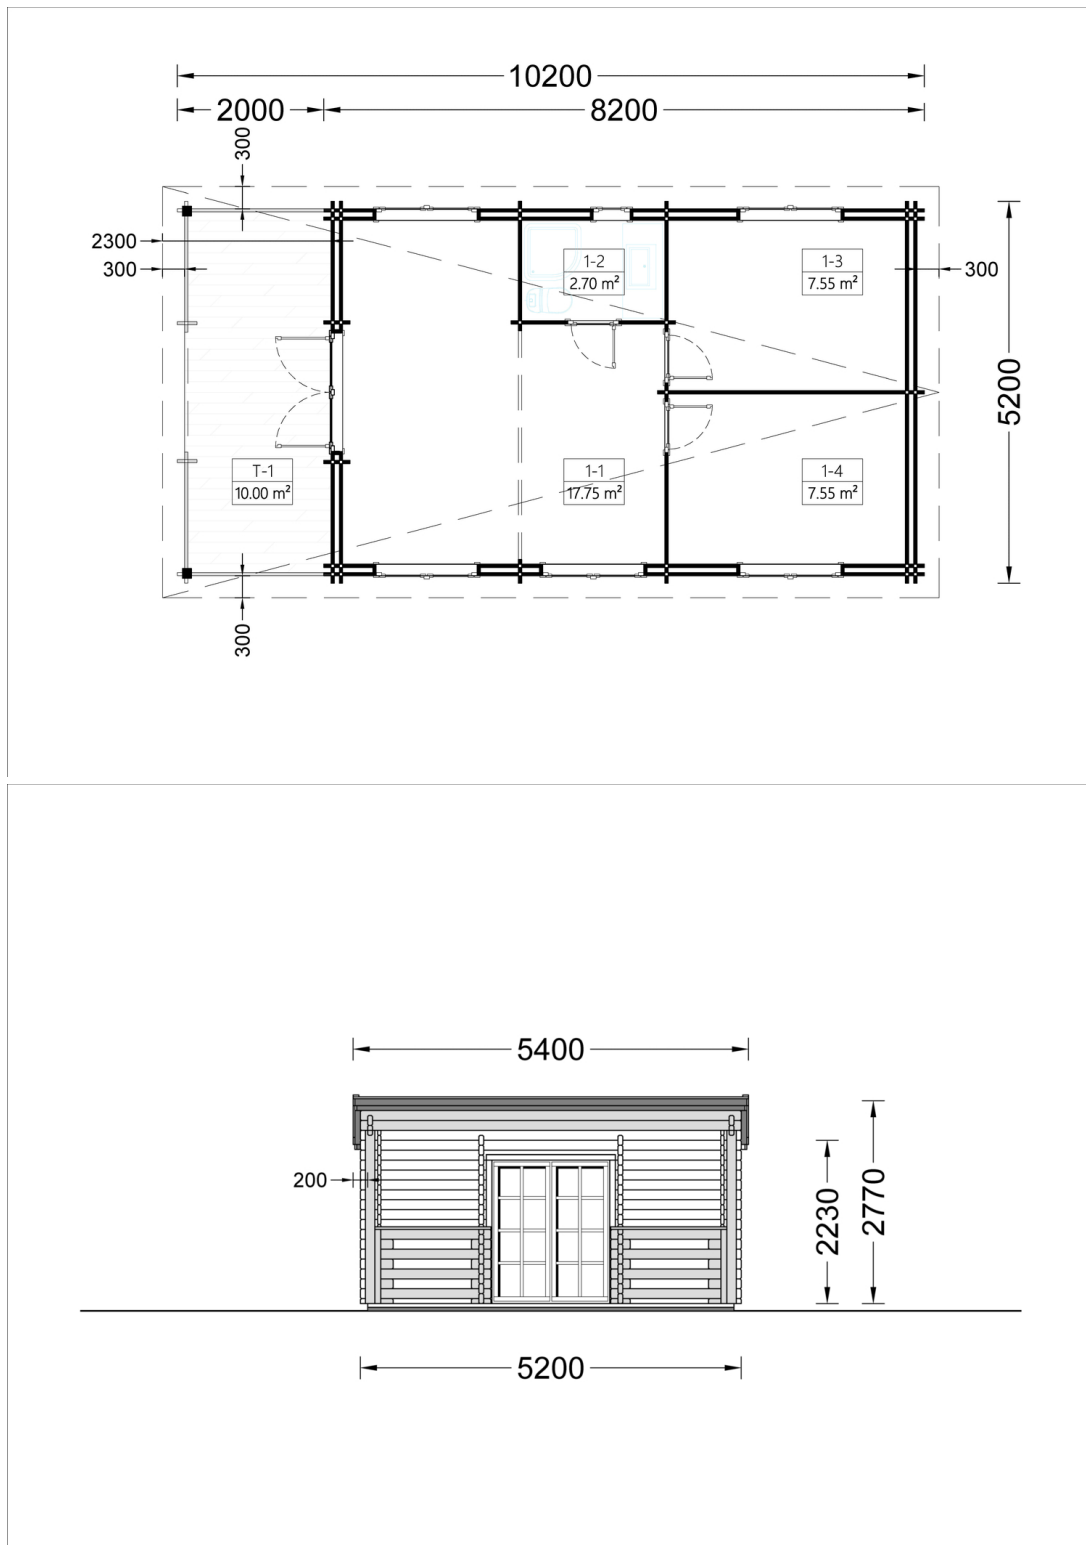

Fiche technique du produit

Contactez-nous **03 66 32 08 27** (8-18 h) Lun-Ven
clients@chaletdejardin.fr • www.chaletdejardin.fr