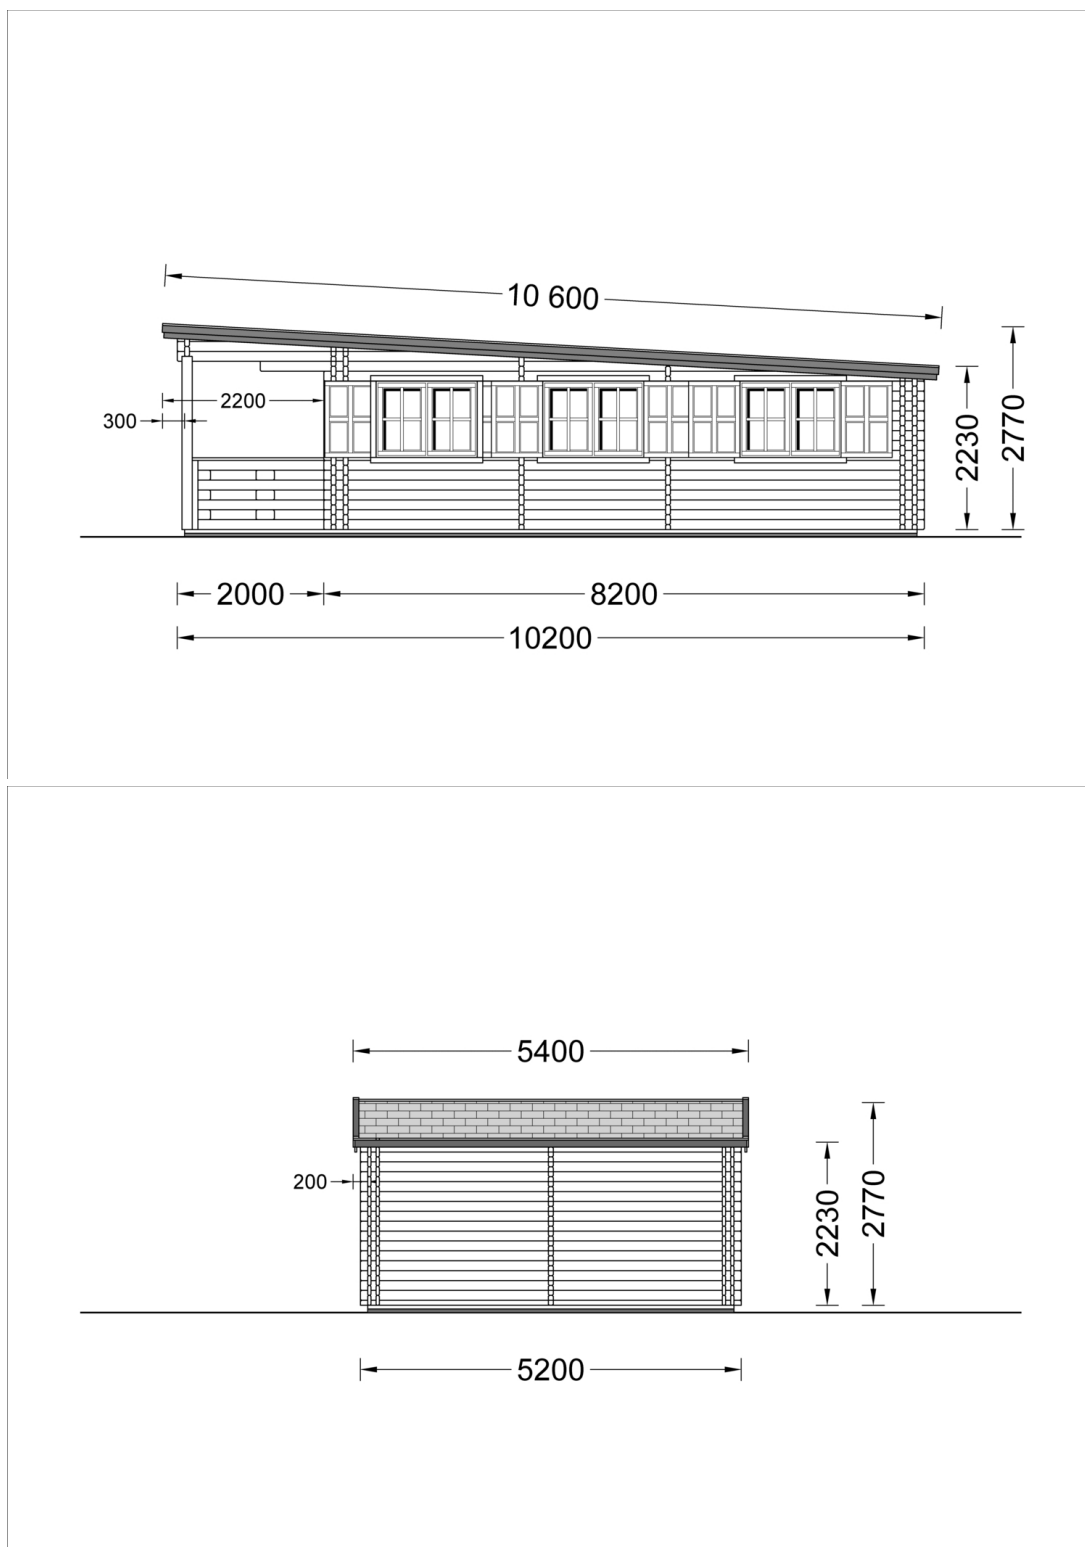

Chalet en bois habitable à toit plat HYMER (44+44 mm, RT2012), 42 m² + 10 m² terrasse

Produit # AV072TP-90

€ 21186,00

Le prix comprend:

TVA, lambourdes, plancher, murs extérieurs 44+44mm, cloisons 44mm, portes intérieures bois, portes et fenêtres extérieures PVC double vitrage (4/16/4, gaz argon), charpente, voliges de toit, double toiture + osb, isolant sol-murs-toiture (marque U-therm), attestation RT2012 et la livraison.

Spécificités du produit

Matériaux	Certifié -Pin nordique naturel
Quadrature extérieure	42m ²
Dimensions extérieures	516m x 820cm +192cm (Véranda) (largeur x profondeur)
Surface habitable	37.61m ²
Épaisseur des murs	Double parois, 44+44 mm, RT2012
Hauteur minimum des cloisons	223cm
Hauteur maximum des cloisons	57cm
Toiture	Planches de 19 - 20 mm d'épaisseur
Plancher	Plancher de 19 - 20 mm, languette rainurée (fourni)
Surface du toit à couvrir	62m ²
Dépassement du toit / façade cm	220cm
Nombre de pièces	4
Porte avec encadrement (largeur x hauteur)	3* 70 cm x 192 cm; 1* 161 cm x 192 cm (porte extérieure PVC)
Fenêtres (largeur x hauteur)	5* 138 cm x 105 cm; 1* 50 cm x 50 cm (PVC)
Tuiles en feutre bitumé	Quantité recommandée 23 paquets
Traitement bois	Quantité recommandée 6 bidons pour extérieur et 8 bidons pour intérieur
Pente de toit	5°
Toit	Toit plat