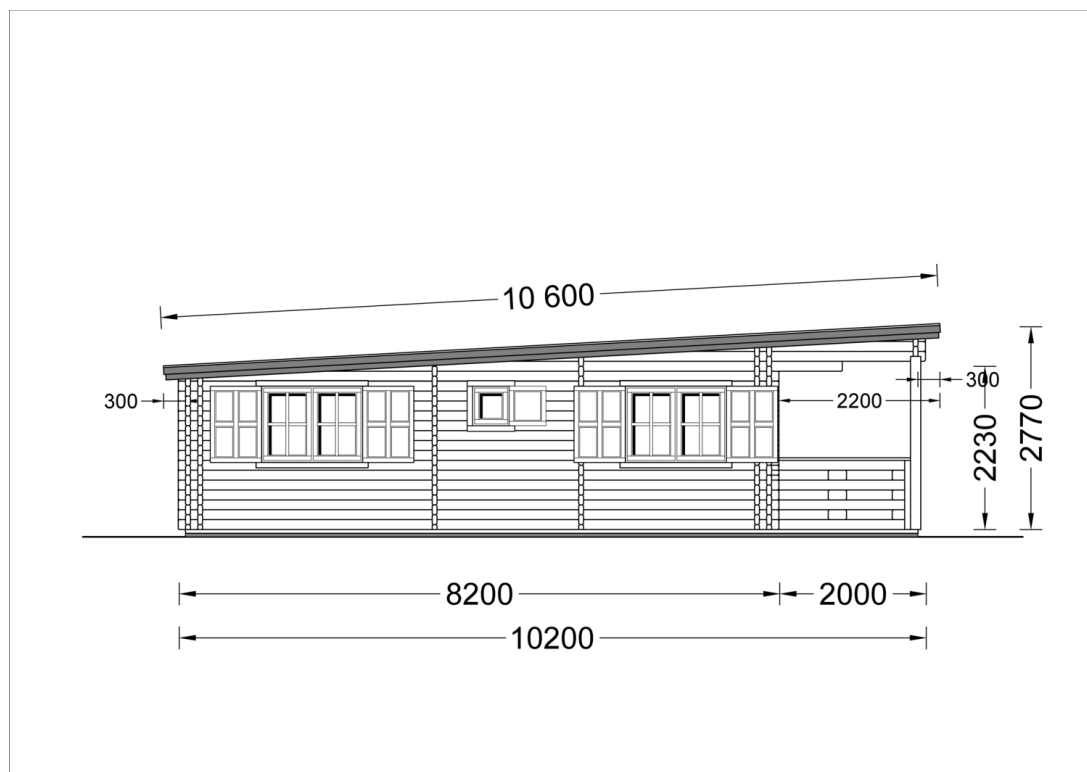

Chalet en bois habitable à toit plat HYMER (44+44 mm, RT2012), 42 m² + 10 m² terrasse

Produit # AV072TP-90

€ 21186,00

Le prix comprend:

TVA, lambourdes, plancher, murs extérieurs 44+44mm, cloisons 44mm, portes intérieures bois, portes et fenêtres extérieures PVC double vitrage (4/16/4, gaz argon), charpente, voliges de toit, double toiture + osb, isolant sol-murs-toiture (marque U-therm), attestation RT2012 et la livraison.

Spécificités du produit

Matériaux	Certifié -Pin nordique naturel
Quadrature extérieure	42m ²
Dimensions extérieures	516m x 820cm +192cm (Véranda) (largeur x profondeur)
Surface habitable	37.61m ²
Épaisseur des murs	Double parois, 44+44 mm, RT2012
Hauteur minimum des cloisons	223cm
Hauteur maximum des cloisons	57cm
Toiture	Planches de 19 - 20 mm d'épaisseur
Plancher	Plancher de 19 - 20 mm, languette rainurée (fourni)
Surface du toit à couvrir	62m ²
Dépassement du toit / façade cm	220cm
Nombre de pièces	4
Porte avec encadrement (largeur x hauteur)	3* 70 cm x 192 cm; 1* 161 cm x 192 cm (porte extérieure PVC)
Fenêtres (largeur x hauteur)	5* 138 cm x 105 cm; 1* 50 cm x 50 cm (PVC)
Tuiles en feutre bitumé	Quantité recommandée 23 paquets
Traitement bois	Quantité recommandée 6 bidons pour extérieur et 8 bidons pour intérieur
Pente de toit	5°
Toit	Toit plat