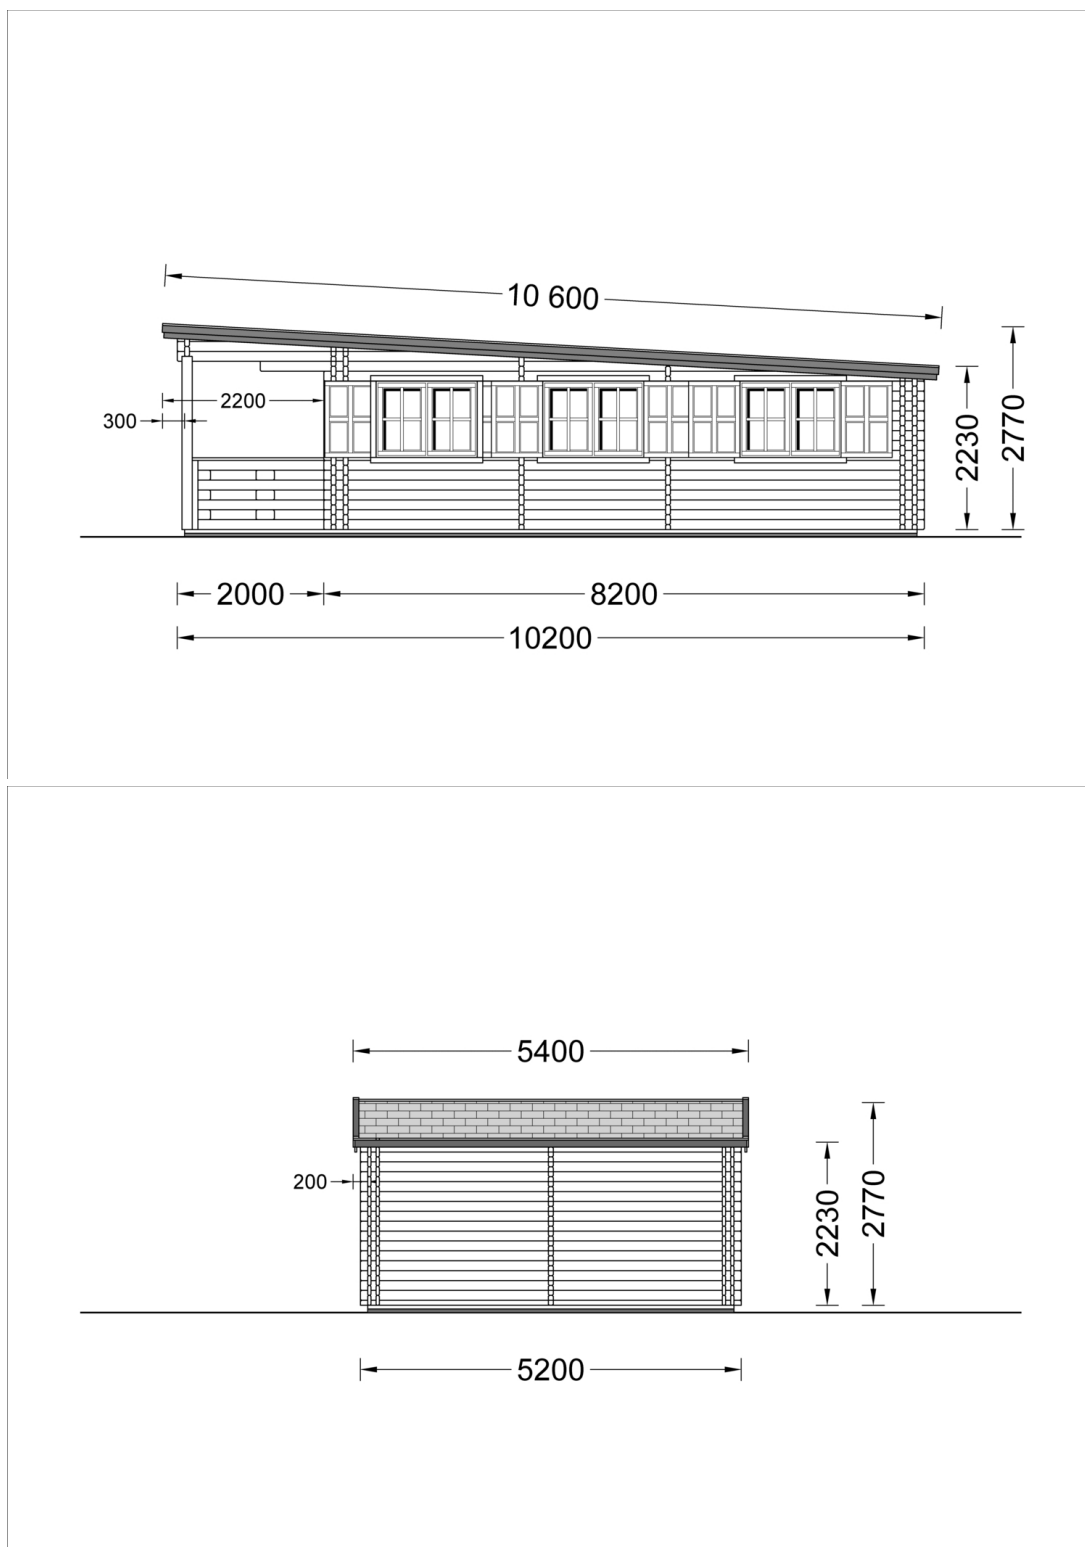

Chalet en bois habitable à toit plat HYMER (44+44 mm, RT2012), 42 m² + 10 m² terrasse

Produit # AV072TP-90

- Les murs opposés sont interchangeable!
- Double vitrage pour les modèles à partir de 44mm d'épaisseur
- Plancher compris
- Quincaillerie incluse
- Joints de vitrage inclus
- Lames anti-tempête incluses
- Nous utilisons du verre de qualité
- Lambourdes de fondation de qualité garantie
- ambourdes de fondation de qualité garantie
- Livraison pratique

€ 21186,00

Le prix comprend:

TVA, lambourdes, plancher, murs extérieurs 44+44mm, cloisons 44mm, portes intérieures bois, portes et fenêtres extérieures PVC double vitrage (4/16/4, gaz argon), charpente, voliges de toit, double toiture + osb, isolant sol-murs-toiture (marque U-therm), attestation RT2012 et la livraison.

Spécificités du produit

| | |
|--|---|
| Matériaux | Certifié -Pin nordique naturel |
| Quadrature extérieure | 42m ² |
| Dimensions extérieures | 516m x 820cm +192cm (Véranda) (largeur x profondeur) |
| Surface habitable | 37.61m ² |
| Épaisseur des murs | Double parois, 44+44 mm, RT2012 |
| Hauteur minimum des cloisons | 223cm |
| Hauteur maximum des cloisons | 57cm |
| Toiture | Planches de 19 - 20 mm d'épaisseur |
| Plancher | Plancher de 19 - 20 mm, languette rainurée (fourni) |
| Surface du toit à couvrir | 62m ² |
| Dépassement du toit / façade cm | 220cm |
| Nombre de pièces | 4 |
| Porte avec encadrement (largeur x hauteur) | 3* 70 cm x 192 cm; 1* 161 cm x 192 cm (porte extérieure PVC) |
| Fenêtres (largeur x hauteur) | 5* 138 cm x 105 cm; 1* 50 cm x 50 cm (PVC) |
| Tuiles en feutre bitumé | Quantité recommandée 23 paquets (en option) |
| Traitement bois | Quantité recommandée 6 bidons pour extérieur et 8 bidons pour intérieur |
| Pente de toit | 5° |
| Toit | Toit plat |