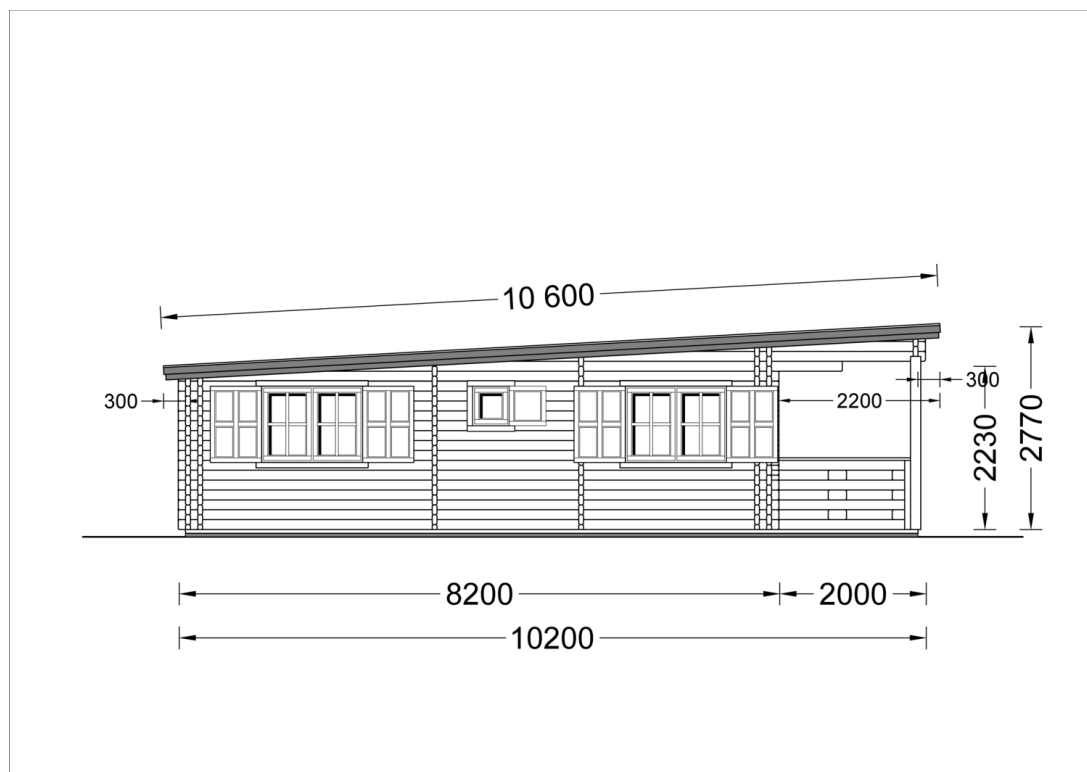

Chalet en bois habitable à toit plat HYMER (44+44 mm, RT2012), 42 m² + 10 m² terrasse

Produit # AV072TP-90

- Les murs opposés sont interchangeable!
- Double vitrage pour les modèles à partir de 44mm d'épaisseur
- Plancher compris
- Quincaillerie incluse
- Joints de vitrage inclus
- Lames anti-tempête incluses
- Nous utilisons du verre de qualité
- Lambourdes de fondation de qualité garantie
- ambourdes de fondation de qualité garantie
- Livraison pratique

€ 21186,00

Le prix comprend:

TVA, lambourdes, plancher, murs extérieurs 44+44mm, cloisons 44mm, portes intérieures bois, portes et fenêtres extérieures PVC double vitrage (4/16/4, gaz argon), charpente, voliges de toit, double toiture + osb, isolant sol-murs-toiture (marque U-therm), attestation RT2012 et la livraison.

Spécificités du produit

| | |
|--|---|
| Matériaux | Certifié -Pin nordique naturel |
| Quadrature extérieure | 42m ² |
| Dimensions extérieures | 516m x 820cm +192cm (Véranda) (largeur x profondeur) |
| Surface habitable | 37.61m ² |
| Épaisseur des murs | Double parois, 44+44 mm, RT2012 |
| Hauteur minimum des cloisons | 223cm |
| Hauteur maximum des cloisons | 57cm |
| Toiture | Planches de 19 - 20 mm d'épaisseur |
| Plancher | Plancher de 19 - 20 mm, languette rainurée (fourni) |
| Surface du toit à couvrir | 62m ² |
| Dépassement du toit / façade cm | 220cm |
| Nombre de pièces | 4 |
| Porte avec encadrement (largeur x hauteur) | 3* 70 cm x 192 cm; 1* 161 cm x 192 cm (porte extérieure PVC) |
| Fenêtres (largeur x hauteur) | 5* 138 cm x 105 cm; 1* 50 cm x 50 cm (PVC) |
| Tuiles en feutre bitumé | Quantité recommandée 23 paquets (en option) |
| Traitement bois | Quantité recommandée 6 bidons pour extérieur et 8 bidons pour intérieur |
| Pente de toit | 5° |
| Toit | Toit plat |