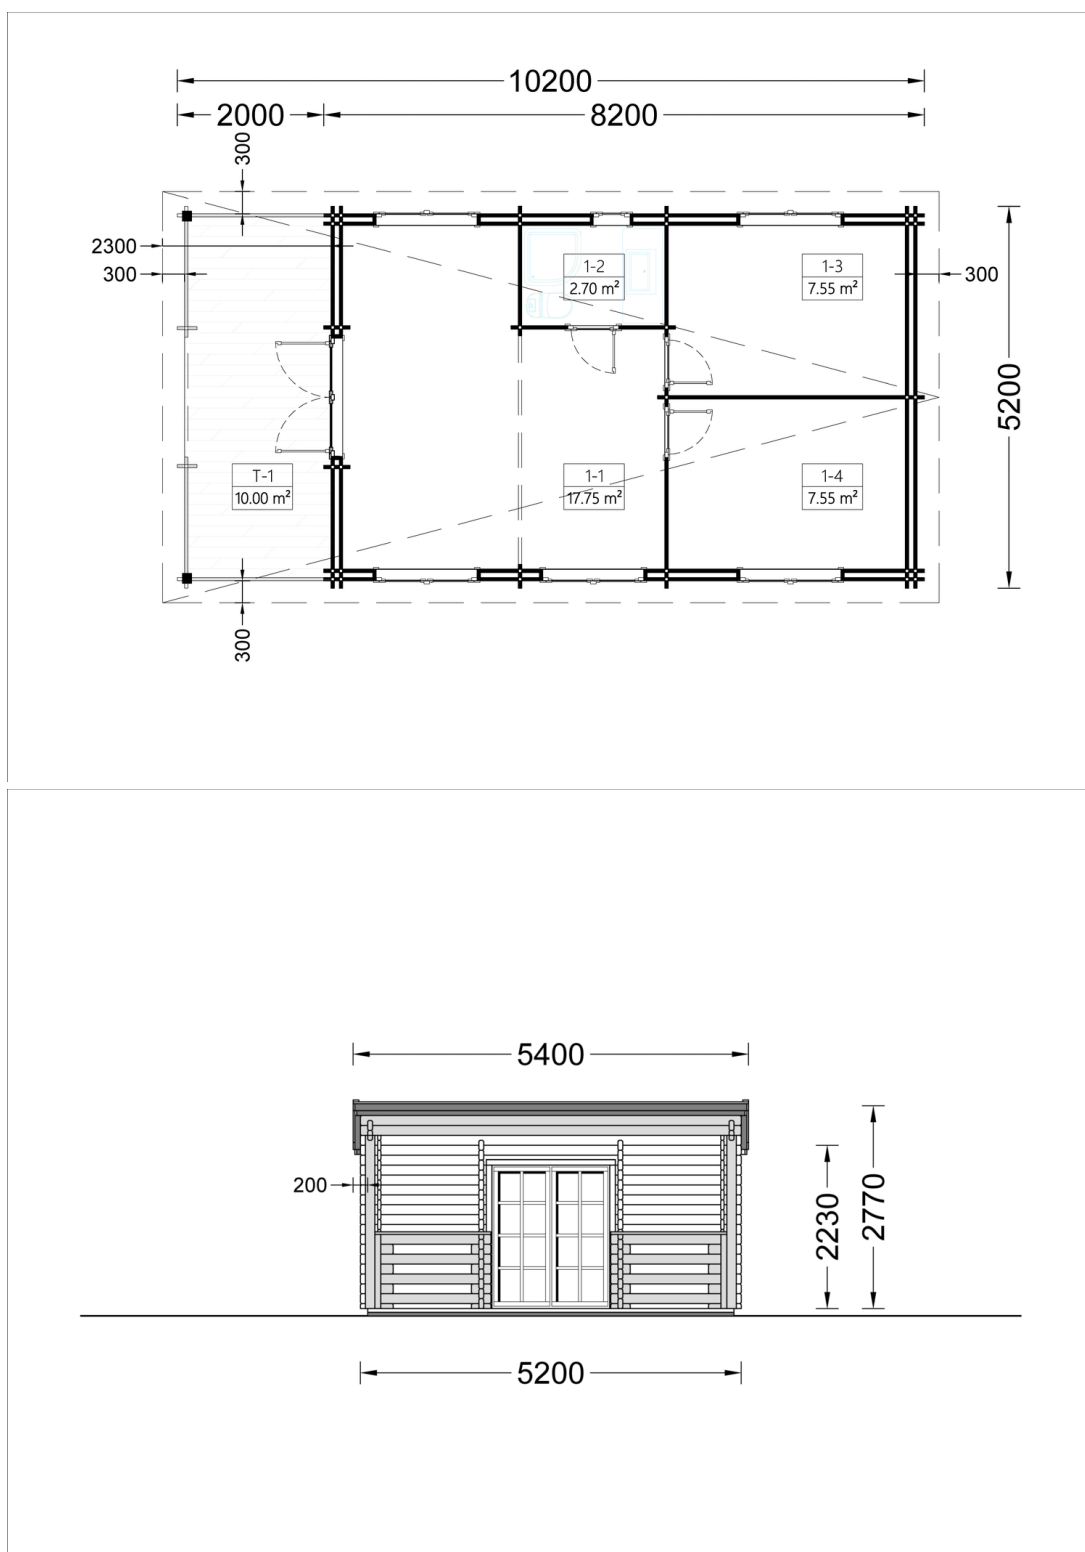

Fiche technique du produit

Contactez-nous **03 66 32 08 27** (8-18 h) Lun-Ven
clients@chaletdejardin.fr • www.chaletdejardin.fr