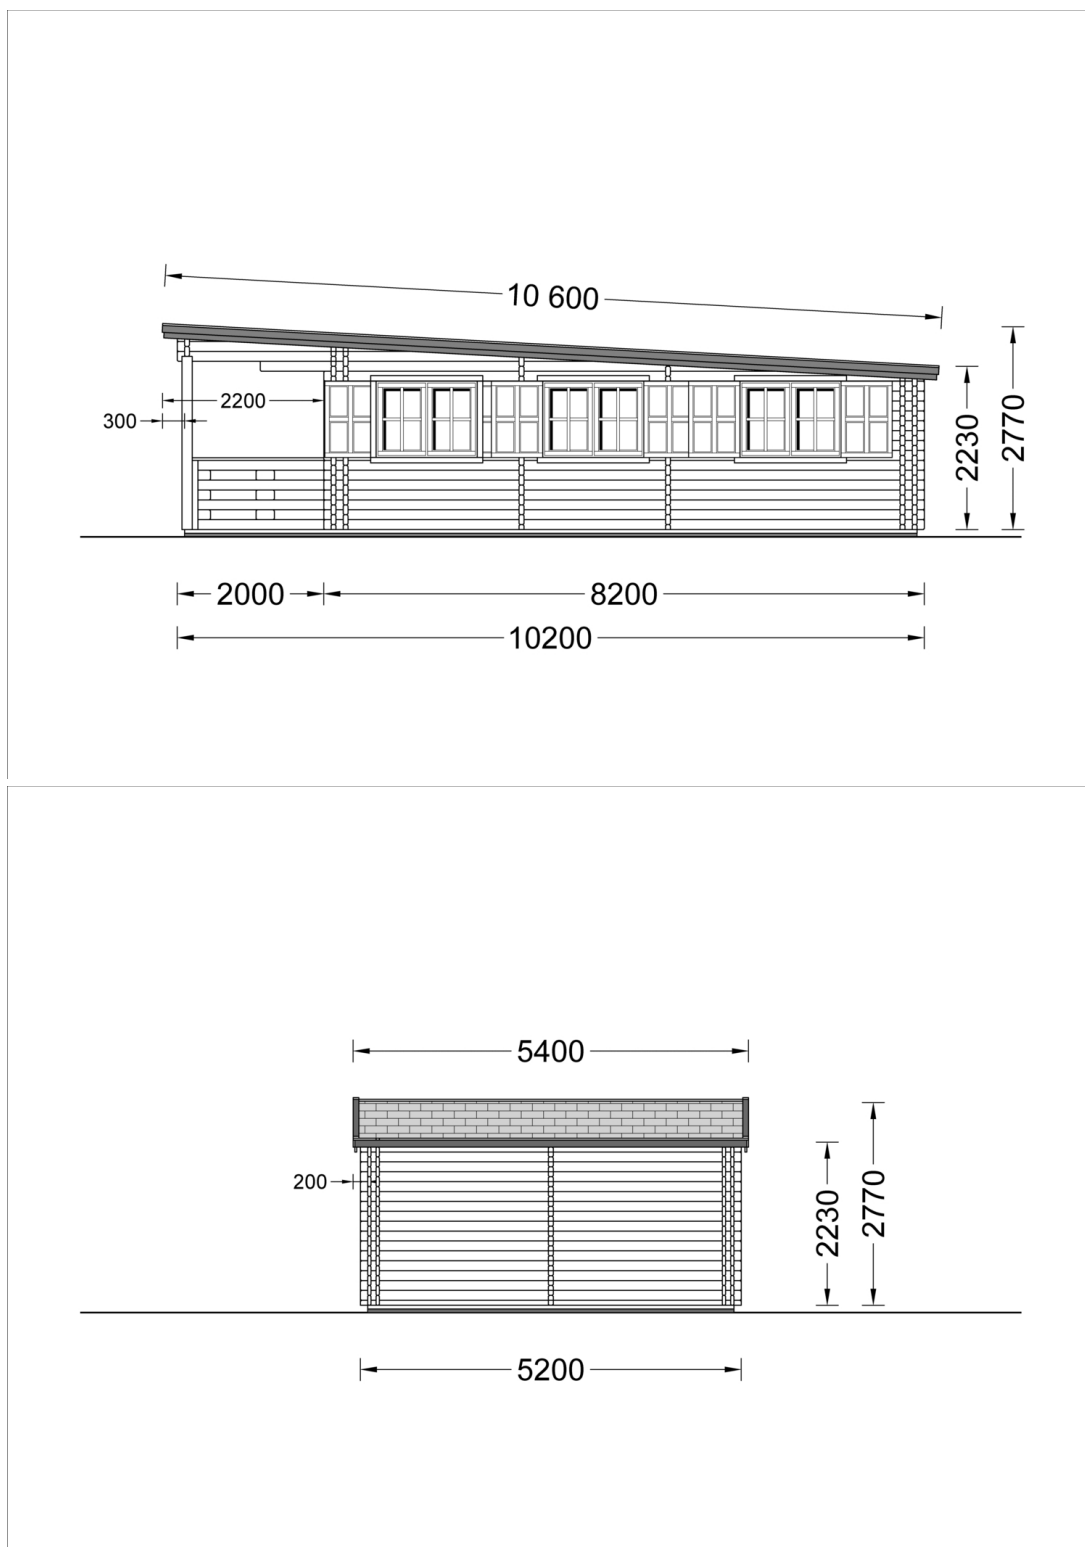

Chalet en bois habitable à toit plat HYMER (44+44 mm, RT2012), 42 m² + 10 m² terrasse

Produit # AV072TP-90

€ 21186,00

Le prix comprend:

TVA, lambourdes, plancher, murs extérieurs 44+44mm, cloisons 44mm, portes intérieures bois, portes et fenêtres extérieures PVC double vitrage (4/16/4, gaz argon), charpente, voliges de toit, double toiture + osb, isolant sol-murs-toiture (marque U-therm), attestation RT2012 et la livraison.

Spécificités du produit

Matériaux	Certifié -Pin nordique naturel
Quadrature extérieure	42m ²
Dimensions extérieures	516m x 820cm +192cm (Véranda) (largeur x profondeur)
Surface habitable	37.61m ²
Épaisseur des murs	Double parois, 44+44 mm, RT2012
Hauteur minimum des cloisons	223cm
Hauteur maximum des cloisons	57cm
Toiture	Planches de 19 - 20 mm d'épaisseur
Plancher	Plancher de 19 - 20 mm, languette rainurée (fourni)
Surface du toit à couvrir	62m ²
Dépassement du toit / façade cm	220cm
Nombre de pièces	4
Porte avec encadrement (largeur x hauteur)	3* 70 cm x 192 cm; 1* 161 cm x 192 cm (porte extérieure PVC)
Fenêtres (largeur x hauteur)	5* 138 cm x 105 cm; 1* 50 cm x 50 cm (PVC)
Tuiles en feutre bitumé	Quantité recommandée 23 paquets (en option)
Traitement bois	Quantité recommandée 6 bidons pour extérieur et 8 bidons pour intérieur
Pente de toit	5°
Toit	Toit plat