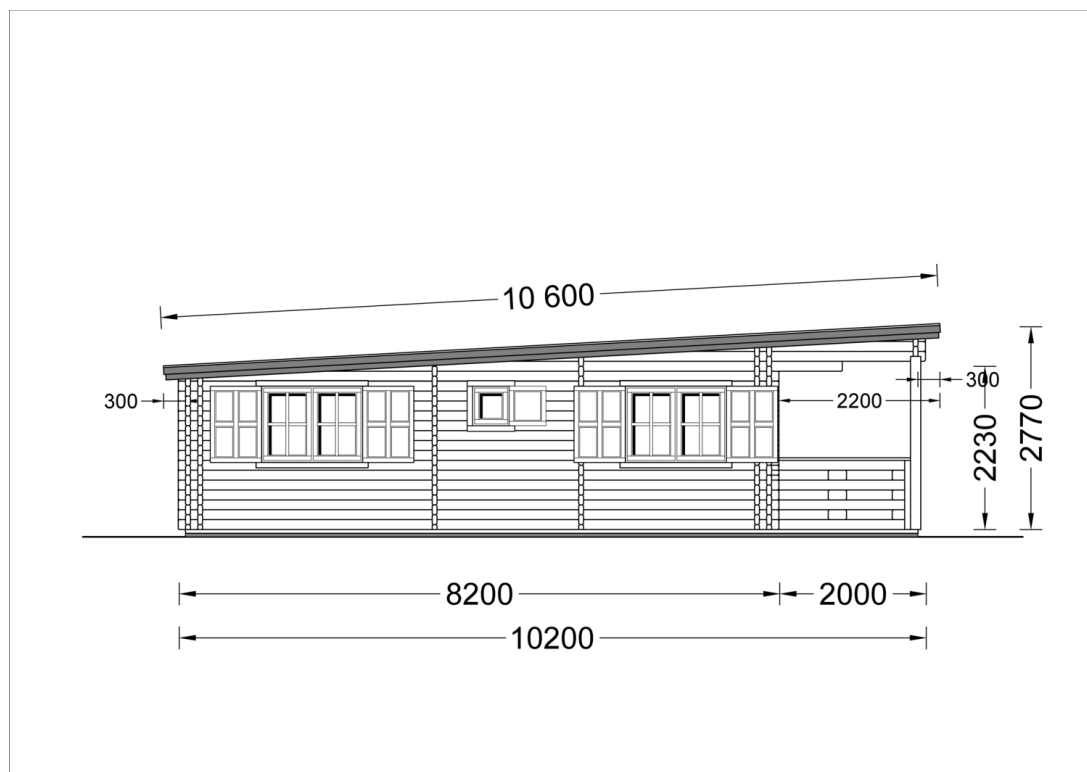

Chalet en bois habitable à toit plat HYMER (44+44 mm, RT2012), 42 m² + 10 m² terrasse

Produit # AV072TP-90

€ 21186,00

Le prix comprend:

TVA, lambourdes, plancher, murs extérieurs 44+44mm, cloisons 44mm, portes intérieures bois, portes et fenêtres extérieures PVC double vitrage (4/16/4, gaz argon), charpente, voliges de toit, double toiture + osb, isolant sol-murs-toiture (marque U-therm), attestation RT2012 et la livraison.

Spécificités du produit

Matériaux	Certifié -Pin nordique naturel
Quadrature extérieure	42m ²
Dimensions extérieures	516m x 820cm +192cm (Véranda) (largeur x profondeur)
Surface habitable	37.61m ²
Épaisseur des murs	Double parois, 44+44 mm, RT2012
Hauteur minimum des cloisons	223cm
Hauteur maximum des cloisons	57cm
Toiture	Planches de 19 - 20 mm d'épaisseur
Plancher	Plancher de 19 - 20 mm, languette rainurée (fourni)
Surface du toit à couvrir	62m ²
Dépassement du toit / façade cm	220cm
Nombre de pièces	4
Porte avec encadrement (largeur x hauteur)	3* 70 cm x 192 cm; 1* 161 cm x 192 cm (porte extérieure PVC)
Fenêtres (largeur x hauteur)	5* 138 cm x 105 cm; 1* 50 cm x 50 cm (PVC)
Tuiles en feutre bitumé	Quantité recommandée 23 paquets (en option)
Traitement bois	Quantité recommandée 6 bidons pour extérieur et 8 bidons pour intérieur
Pente de toit	5°
Toit	Toit plat