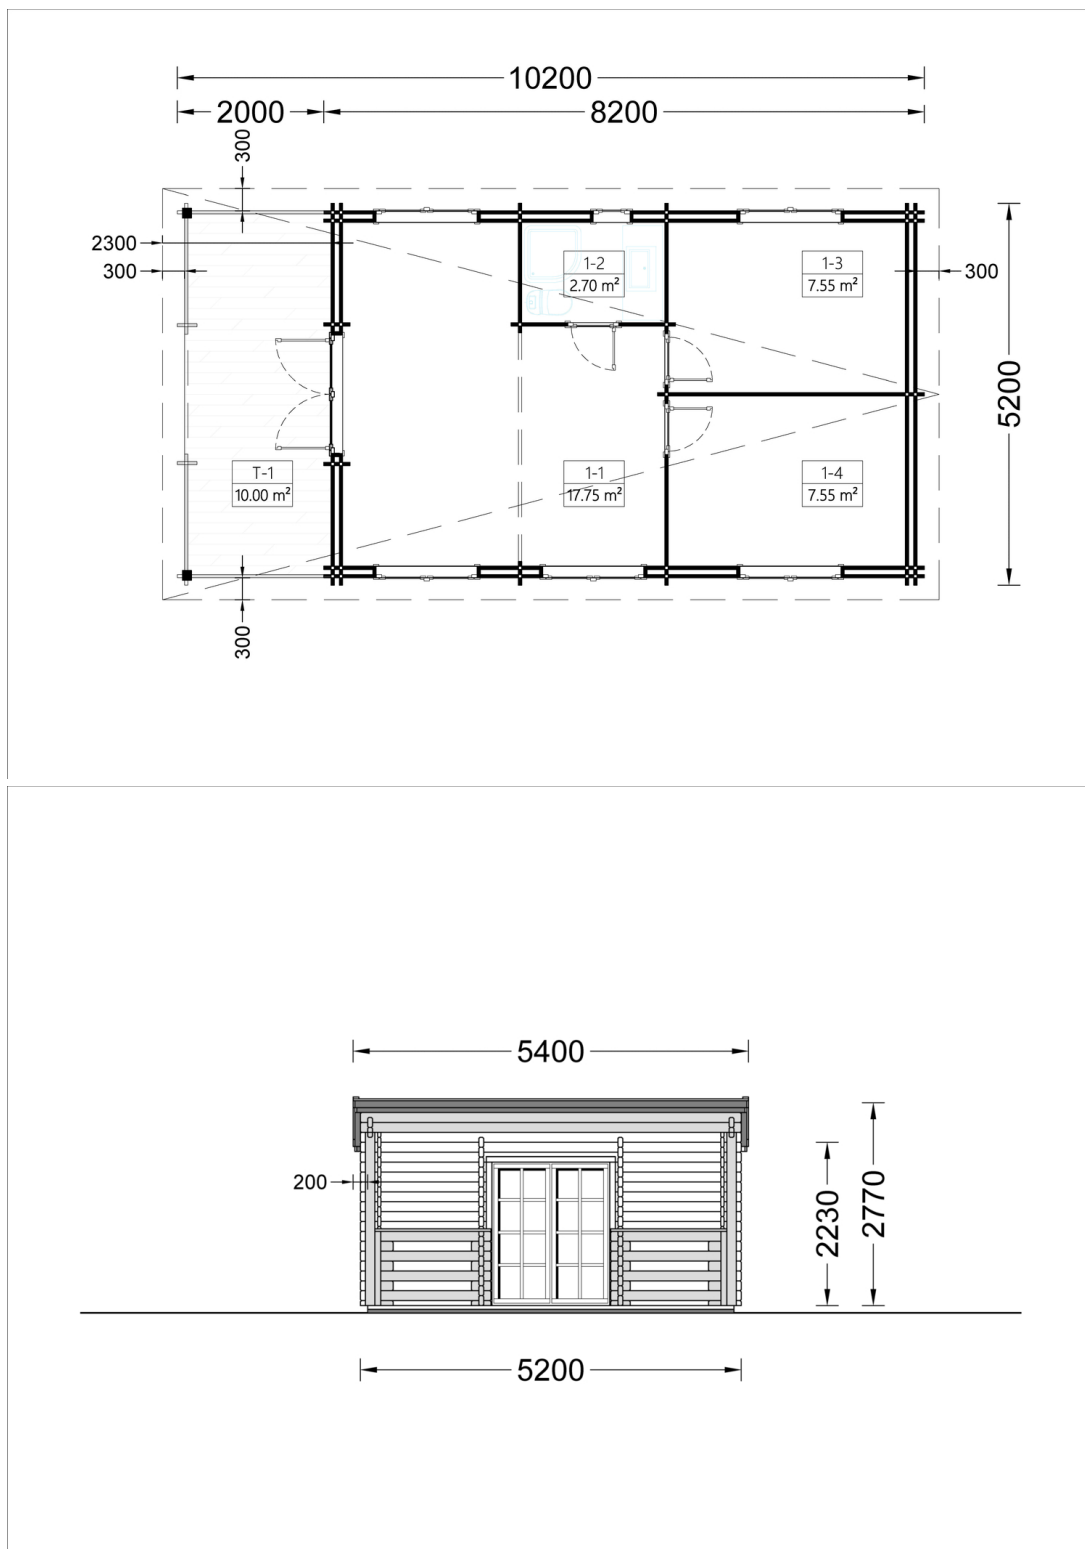

Fiche technique du produit

Contactez-nous **03 66 32 08 27** (8-18 h) Lun-Ven
clients@chaletdejardin.fr • www.chaletdejardin.fr