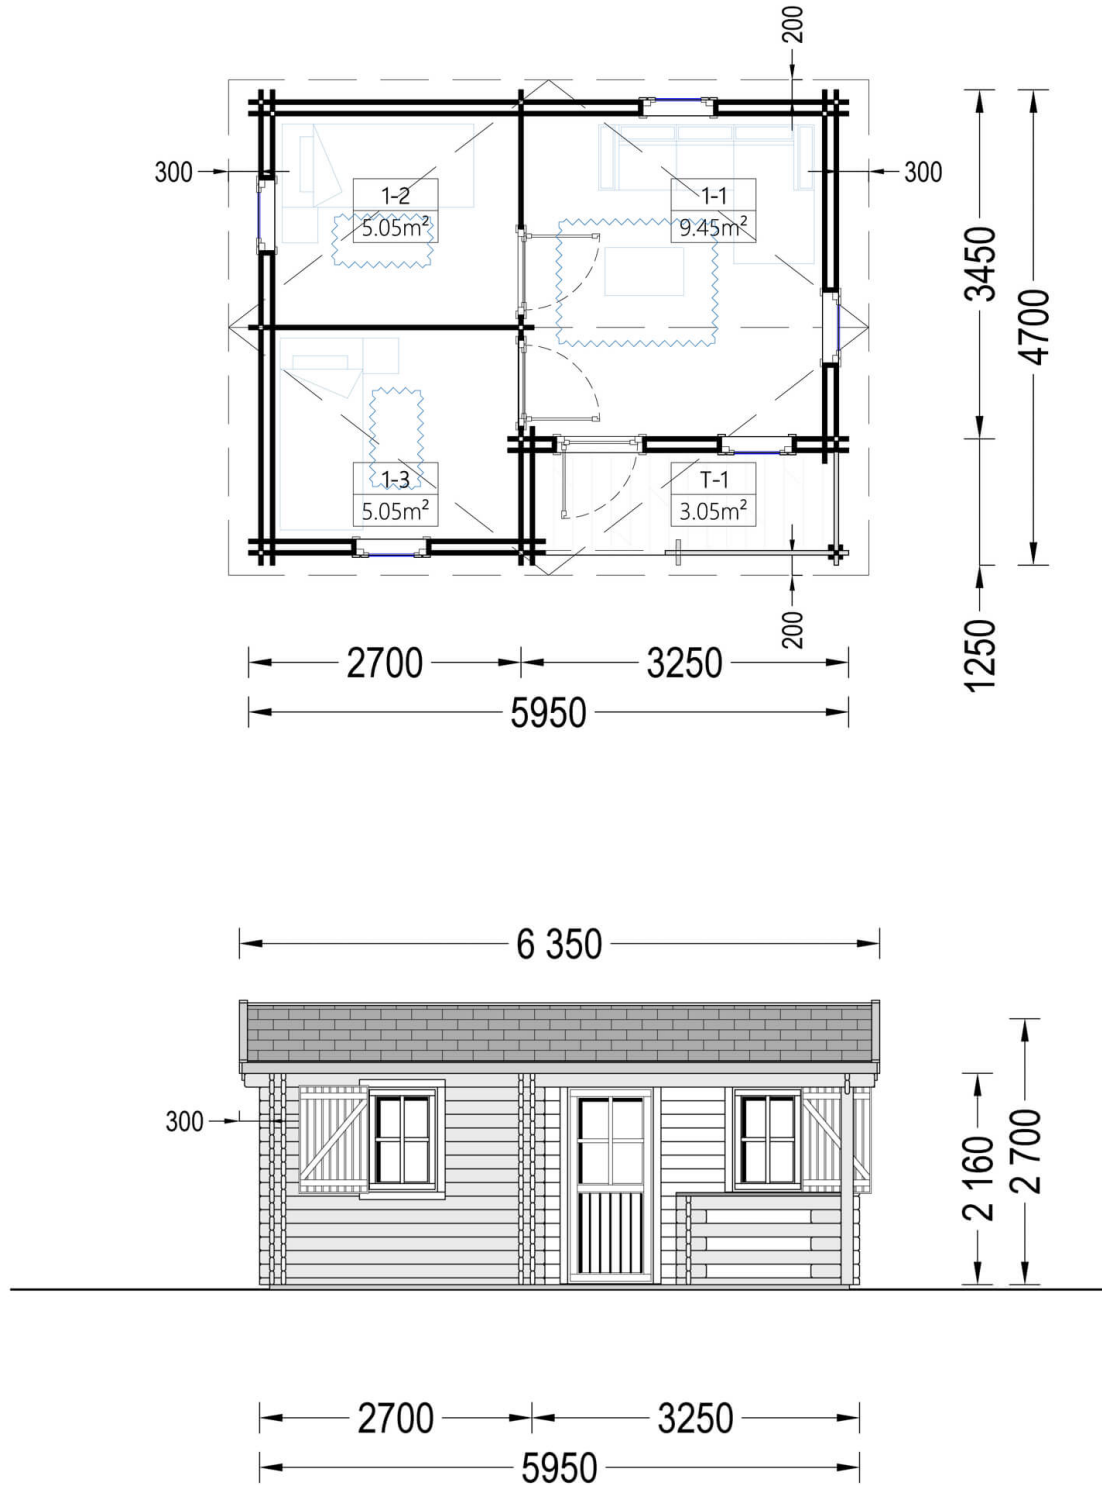

Fiche technique du produit

Contactez-nous **03 66 32 08 27** (8-18 h) Lun-Ven
clients@chaletdejardin.fr • www.chaletdejardin.fr