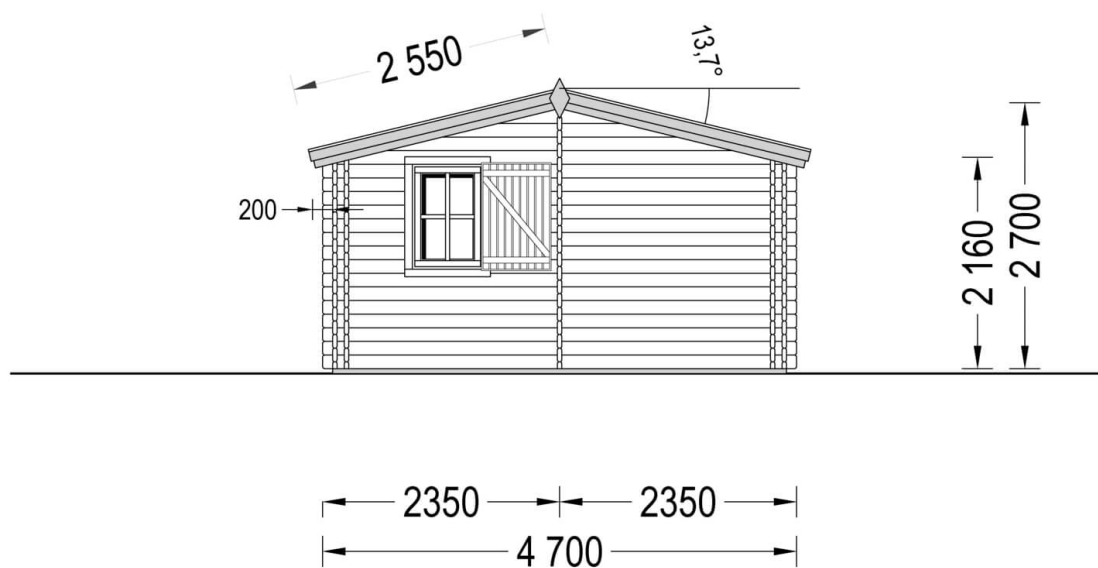

Chalet en bois NANTES (44+44 mm, RT2012), 24 m² + 3.5 m² terrasse

Produit # AV041-2-90

- Les murs opposés sont interchangeables!
- Double vitrage pour les modèles à partir de 44mm d'épaisseur
- Plancher compris (sauf abri Rennes, abris en panneaux et garages)
- Quincaillerie incluse
- Joints de vitrage inclus
- Lames anti-tempête incluses
- Nous utilisons du verre de qualité
- Des fondations de qualité garantie
- Livraison pratique

Spécificités du produit

Matériaux	Certifié -Pin nordique naturel
Quadrature extérieure	30m ²
Dimensions extérieures	595cm x 470cm (largeur x profondeur)
Surface habitable	19.55m ²
Épaisseur des murs	RT2012 (44mm+isolant+44mm)
Hauteur minimum des cloisons	216cm
Hauteur maximum des cloisons	270cm
Toiture	Planches de 19 - 20 mm d'épaisseur
Plancher	Plancher de 19 - 20 mm, languette rainurée (fourni)
Surface du toit à couvrir	33m ²
Dépassement du toit / façade cm	125cm
Nombre de pièces	3
Porte avec encadrement (largeur x hauteur)	3* 85cm x 192cm (Porte extérieure PVC)
Fenêtres (largeur x hauteur)	5* 70cm x 101cm (PVC)
Tuiles en feutre bitumé	Quantité recommandée 15 paquets
Traitement bois	Quantité recommandée 5 bidons
Pente de toit	13,7°
Toit	Double pente
Surface	30 m ²