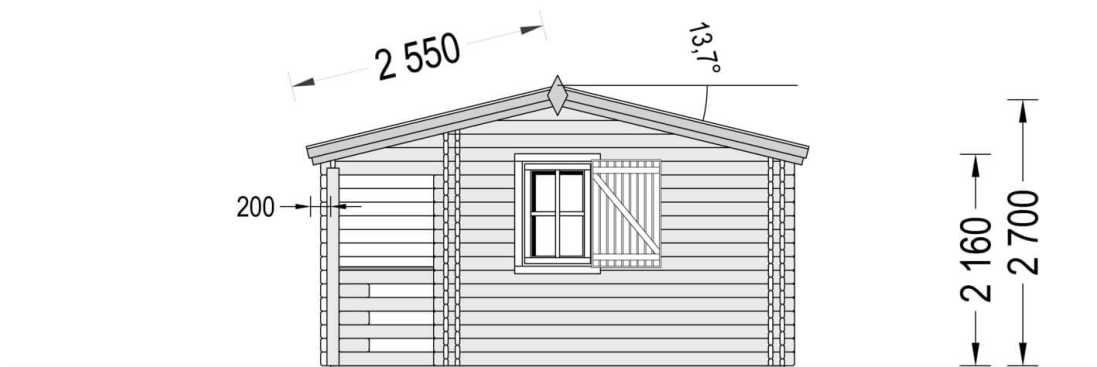

Chalet en bois NANTES (44+44 mm, RT2012), 24 m² + 3.5 m² terrasse

Produit # AV041-2-90

- Les murs opposés sont interchangeables!
- Double vitrage pour les modèles à partir de 44mm d'épaisseur
- Plancher compris (sauf abri Rennes, abris en panneaux et garages)
- Quincaillerie incluse
- Joints de vitrage inclus
- Lames anti-tempête incluses
- Nous utilisons du verre de qualité
- Des fondations de qualité garantie
- Livraison pratique

Spécificités du produit

Matériaux	Certifié -Pin nordique naturel
Quadrature extérieure	30m ²
Dimensions extérieures	595cm x 470cm (largeur x profondeur)
Surface habitable	19.55m ²
Épaisseur des murs	RT2012 (44mm+isolant+44mm)
Hauteur minimum des cloisons	216cm
Hauteur maximum des cloisons	270cm
Toiture	Planches de 19 - 20 mm d'épaisseur
Plancher	Plancher de 19 - 20 mm, languette rainurée (fourni)
Surface du toit à couvrir	33m ²
Dépassement du toit / façade cm	125cm
Nombre de pièces	3
Porte avec encadrement (largeur x hauteur)	3* 85cm x 192cm (Porte extérieure PVC)
Fenêtres (largeur x hauteur)	5* 70cm x 101cm (PVC)
Tuiles en feutre bitumé	Quantité recommandée 15 paquets
Traitement bois	Quantité recommandée 5 bidons
Pente de toit	13,7°
Toit	Double pente
Surface	30 m ²