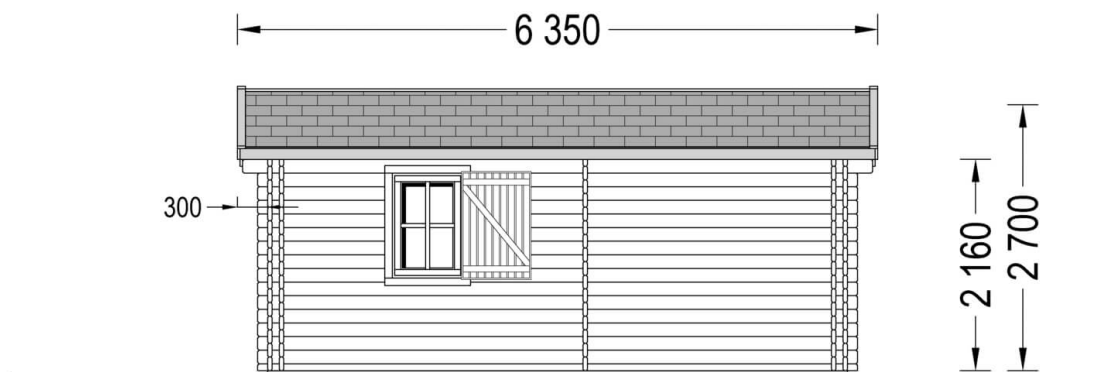

Chalet en bois NANTES (44+44 mm, RT2012), 24 m² + 3.5 m² terrasse

Produit # AV041-2-90

- Les murs opposés sont interchangeables!
- Double vitrage pour les modèles à partir de 44mm d'épaisseur
- Plancher compris (sauf abri Rennes, abris en panneaux et garages)
- Quincaillerie incluse
- Joints de vitrage inclus
- Lames anti-tempête incluses
- Nous utilisons du verre de qualité
- Des fondations de qualité garantie
- Livraison pratique

Spécificités du produit

Matériaux	Certifié -Pin nordique naturel
Quadrature extérieure	30m ²
Dimensions extérieures	595cm x 470cm (largeur x profondeur)
Surface habitable	19.55m ²
Épaisseur des murs	RT2012 (44mm+isolant+44mm)
Hauteur minimum des cloisons	216cm
Hauteur maximum des cloisons	270cm
Toiture	Planches de 19 - 20 mm d'épaisseur
Plancher	Plancher de 19 - 20 mm, languette rainurée (fourni)
Surface du toit à couvrir	33m ²
Dépassement du toit / façade cm	125cm
Nombre de pièces	3
Porte avec encadrement (largeur x hauteur)	3* 85cm x 192cm (Porte extérieure PVC)
Fenêtres (largeur x hauteur)	5* 70cm x 101cm (PVC)
Tuiles en feutre bitumé	Quantité recommandée 15 paquets
Traitement bois	Quantité recommandée 5 bidons
Pente de toit	13,7°
Toit	Double pente
Surface	30 m ²