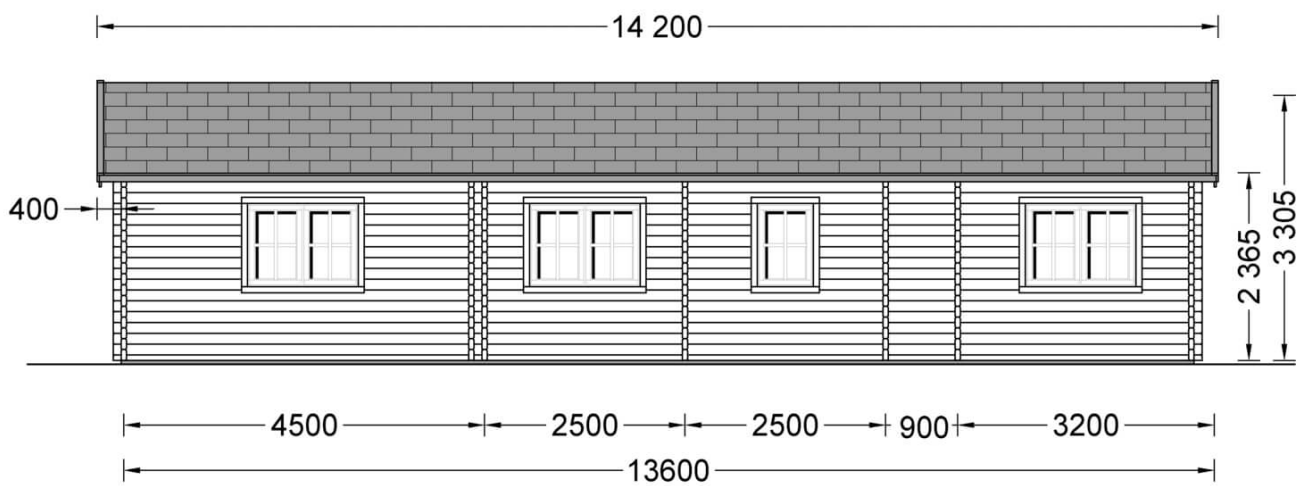

Chalet en bois habitable LIMOGES (44+44 mm, RT2012), 103 m²

Produit # AV136-90

€ 42178,00

€ 43039,00 / Economisez: € 861,00

Le prix comprend:

TVA, lambourdes, plancher, murs extérieurs 44+44mm, cloisons 44mm, portes intérieures bois, portes et fenêtres extérieures PVC double vitrage (4/16/4, gaz argon), charpente, voliges de toit, double toiture + osb, isolant sol-murs-toiture (marque U-therm), attestation RT2012 et la livraison.

Spécificités du produit

Materiaux	Certifié -Pin nordique naturel
Quadrature extérieure	103m ²
Dimensions extérieures	1360cm x 760cm (largeur x profondeur)
Surface habitable	94.25m ²
Épaisseur des murs	Double parois, 44+44 mm, RT2012
Hauteur minimum des cloisons	236,5cm
Hauteur maximum des cloisons	330,5cm
Toiture	Planches de 19 - 20mm d'épaisseur
Plancher	Plancher de 19 - 20 mm, languette rainurée (fourni)
Surface du toit à couvrir	112m ²
Dépassement du toit / façade cm	40cm
Nombre de pièces	4
Porte avec encadrement (largeur x hauteur)	7* 85 cm x 192 cm
Fenêtres (largeur x hauteur)	6* 138 cm x 105 cm; 2* 70 cm x 105 cm; 2* 161 cm x 192 cm
Tuiles en feutre bitumé	Quantité recommandée 40 paquets
Traitement bois	Quantité recommandée 9 bidons pour extérieur et 15 bidons pour intérieure
Pente de toit	14,3°
Toit	Toit double pente