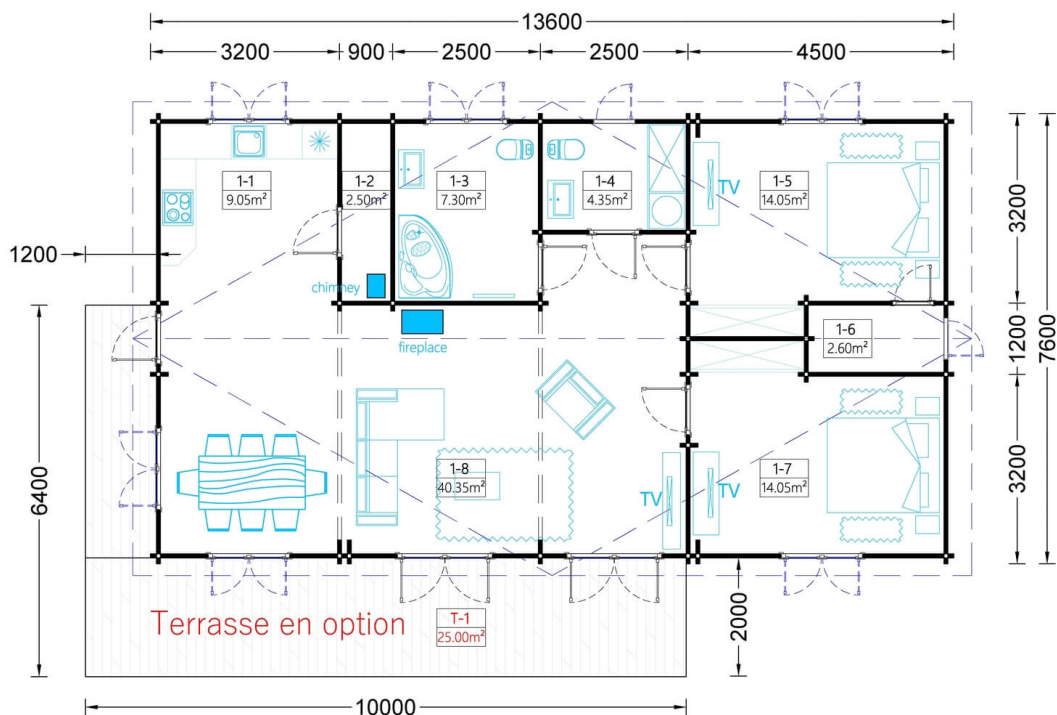

Fiche technique du produit

Contactez-nous **03 66 32 08 27** (8-18 h) Lun-Ven
clients@chaletdejardin.fr • www.chaletdejardin.fr