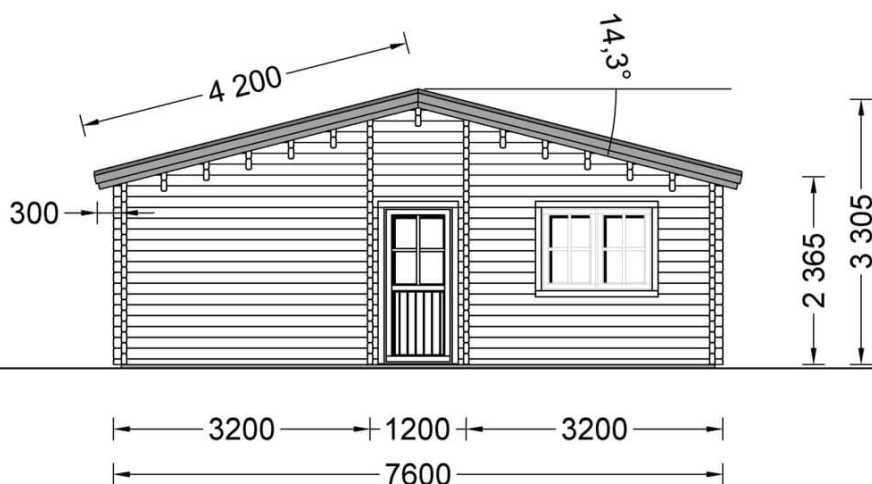

Fiche technique du produit

Contactez-nous **03 66 32 08 27** (8-18 h) Lun-Ven
clients@chaletdejardin.fr • www.chaletdejardin.fr