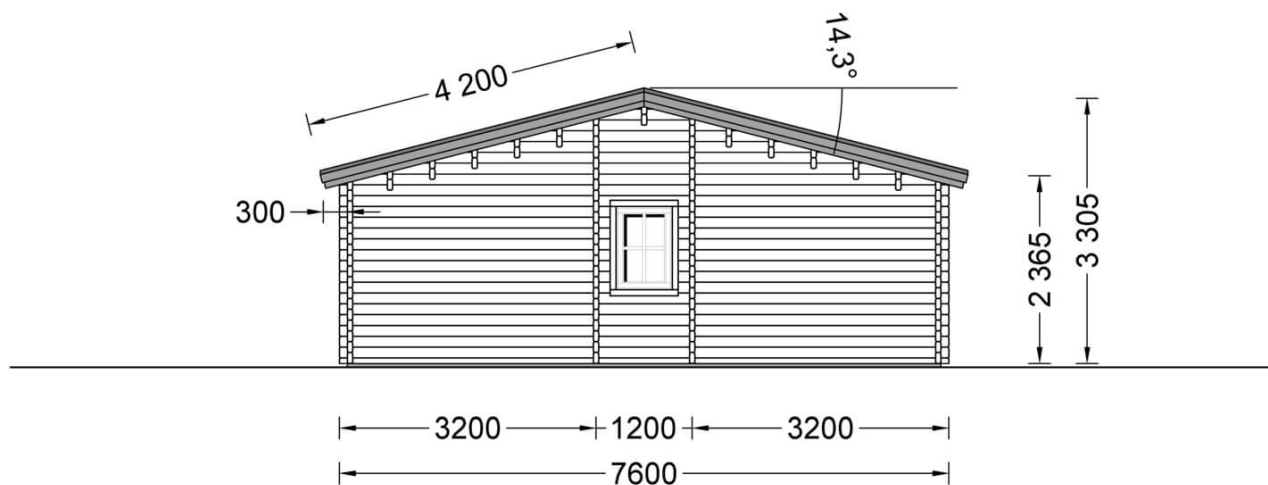

Chalet en bois habitable LIMOGES (44+44 mm, RT2012), 103 m²

Produit # AV136-90

€ 42178,00

€ 43039,00 / Economisez: € 861,00

Le prix comprend:

TVA, lambourdes, plancher, murs extérieurs 44+44mm, cloisons 44mm, portes intérieures bois, portes et fenêtres extérieures PVC double vitrage (4/16/4, gaz argon), charpente, voliges de toit, double toiture + osb, isolant sol-murs-toiture (marque U-therm), attestation RT2012 et la livraison.

Spécificités du produit

Materiaux	Certifié -Pin nordique naturel
Quadrature extérieure	103m ²
Dimensions extérieures	1360cm x 760cm (largeur x profondeur)
Surface habitable	94.25m ²
Épaisseur des murs	Double parois, 44+44 mm, RT2012
Hauteur minimum des cloisons	236,5cm
Hauteur maximum des cloisons	330,5cm
Toiture	Planches de 19 - 20mm d'épaisseur
Plancher	Plancher de 19 - 20 mm, languette rainurée (fourni)
Surface du toit à couvrir	112m ²
Dépassement du toit / façade cm	40cm
Nombre de pièces	4
Porte avec encadrement (largeur x hauteur)	7* 85 cm x 192 cm
Fenêtres (largeur x hauteur)	6* 138 cm x 105 cm; 2* 70 cm x 105 cm; 2* 161 cm x 192 cm
Tuiles en feutre bitumé	Quantité recommandée 40 paquets
Traitement bois	Quantité recommandée 9 bidons pour extérieur et 15 bidons pour intérieure
Pente de toit	14,3°
Toit	Toit double pente