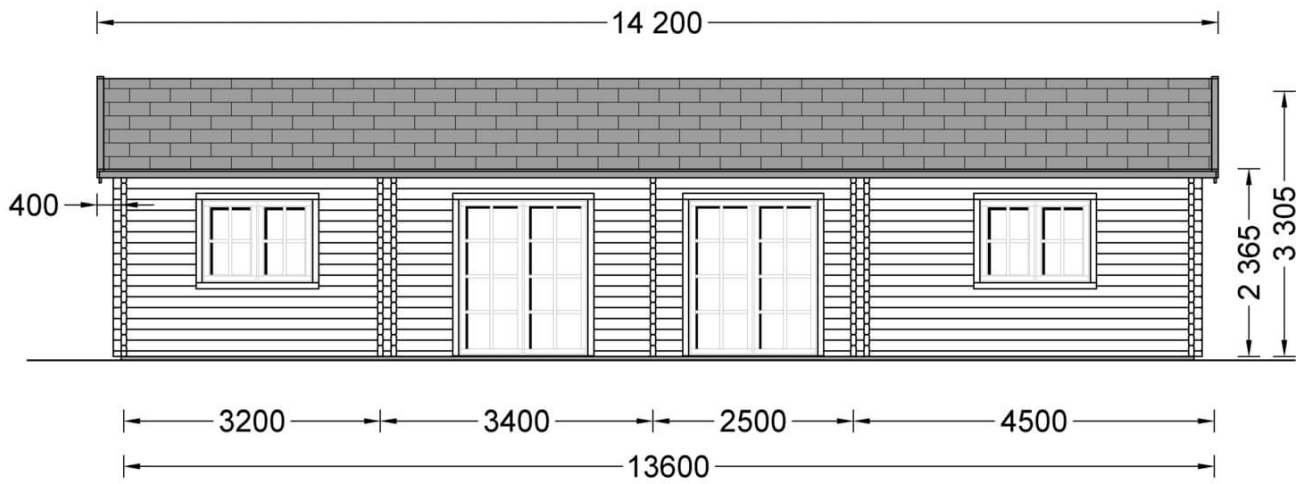

Chalet en bois habitable LIMOGES (44+44 mm, RT2012), 103 m²

Produit # AV136-90

€ 42178,00

€ 43039,00 / Economisez: € 861,00

Le prix comprend:

TVA, lambourdes, plancher, murs extérieurs 44+44mm, cloisons 44mm, portes intérieures bois, portes et fenêtres extérieures PVC double vitrage (4/16/4, gaz argon), charpente, voliges de toit, double toiture + osb, isolant sol-murs-toiture (marque U-therm), attestation RT2012 et la livraison.

Spécificités du produit

Materiaux	Certifié -Pin nordique naturel
Quadrature extérieure	103m ²
Dimensions extérieures	1360cm x 760cm (largeur x profondeur)
Surface habitable	94.25m ²
Épaisseur des murs	Double parois, 44+44 mm, RT2012
Hauteur minimum des cloisons	236,5cm
Hauteur maximum des cloisons	330,5cm
Toiture	Planches de 19 - 20mm d'épaisseur
Plancher	Plancher de 19 - 20 mm, languette rainurée (fourni)
Surface du toit à couvrir	112m ²
Dépassement du toit / façade cm	40cm
Nombre de pièces	4
Porte avec encadrement (largeur x hauteur)	7* 85 cm x 192 cm
Fenêtres (largeur x hauteur)	6* 138 cm x 105 cm; 2* 70 cm x 105 cm; 2* 161 cm x 192 cm
Tuiles en feutre bitumé	Quantité recommandée 40 paquets
Traitement bois	Quantité recommandée 9 bidons pour extérieur et 15 bidons pour intérieure
Pente de toit	14,3°
Toit	Toit double pente