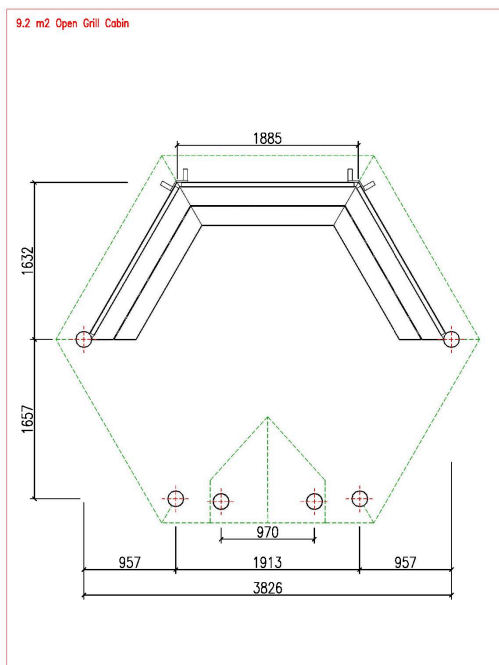

www.chaletdejardin.fr/av902/

Fiche technique du produit

Spécificités du produit

Matériaux	Certifié -Pin nordique naturel
Quadrature extérieure	9.2m ²
Dimensions extérieures	383cm x 326cm (largeur x profondeur)
Épaisseur des murs	44 mm
Hauteur minimum des cloisons	120cm
Hauteur maximum des cloisons	319cm
Toiture	Planches de 19 - 20mm d'épaisseur
Plancher	Plancher de 19 - 20 mm, languette rainurée (fourni)
Nombre de pièces	1
Traitement bois	Quantité recommandée 2 bidons pour extérieur et 2 bidons pour intérieur