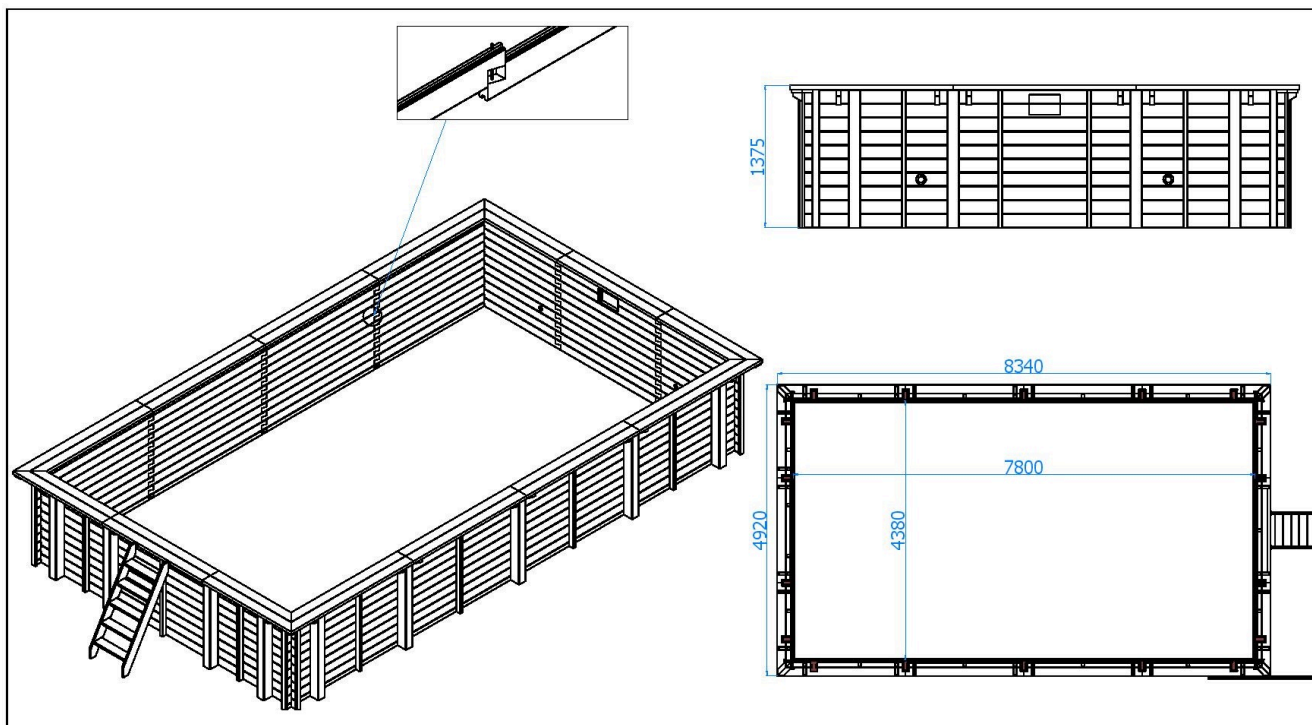

**Piscine en bois rectangulaire
PEARL OF SOUTH, 8.34 x 4.92,
hauteur: 1.38 m**

Produit # AV403

€ 7019,00

Le prix comprend:

Système de filtration, Échelles,
Liner, Feutre géotextile,
Quincaillerie, TVA, Livraison

*Visitez notre site internet pour vous
assurer que ce soit le prix actuel*

www.chaletdejardin.fr/av403/

Fiche technique du produit

Spécificités du produit

Matériaux	Pin autoclave classe 4
Dimensions extérieures	834 cm x 492 cm (longueur x largeur)
Surface habitable	780 cm x 438 cm (longueur x largeur)
Hauteur	138 cm
Forme	Rectangulaire
Installation	Hors sol, semi-enterrée ou enterrée
Profondeur d'eau utile	120 cm
Volume d'eau	40.99 m ³
Système de filtration	Platine de filtration à sable complète (tuyaux et raccords fournis)
Débit de filtration	11,10 m ³ /h
Puissance de la pompe	0,75 kw = 1 CV
Sable	2 paquets
Skimmer	1
Buse de refoulement	1
Liner	Epaisseur 75/100e
Feutre de protection	Feutre géotextile
Epaisseur des margelles	45 mm
Echelle intérieure	Acier inoxydable à 3 échelons
Echelle extérieure	Bois à 5 échelons (amovible)
Surface	
Type	
Forme	Rectangulaire
Nombre de voitures	