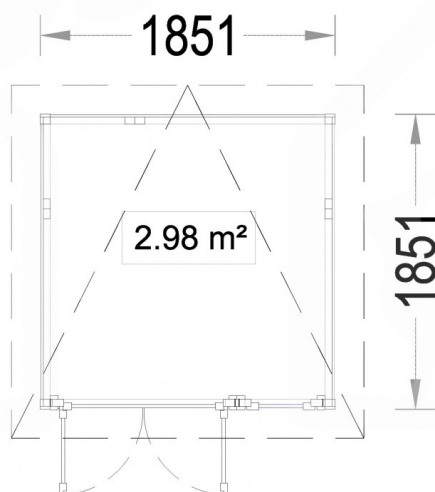

## Abri de jardin PHI (14 mm), 1.85x1.85, 3.4 m<sup>2</sup>

Produit # AV233

- Les murs opposés sont interchangeables!
- Double vitrage pour les modèles à partir de 44mm d'épaisseur
- Plancher compris (sauf abri Rennes, abris en panneaux et garages)
- Quincaillerie incluse
- Joints de vitrage inclus
- Lames anti-tempête incluses
- Nous utilisons du verre de qualité
- Des fondations de qualité garantie
- Livraison pratique

## Spécificités du produit

Matériaux	Certifié -Pin nordique naturel
Quadrature extérieure	3,43m <sup>2</sup>
Dimensions extérieures	185,1 cm x 185,1 cm (largeur x profondeur)
Surface habitable	178,3 cm x 178,3 cm (largeur x profondeur)
Épaisseur des murs	14 mm
Hauteur minimum des cloisons	200cm
Hauteur maximum des cloisons	231cm
Toiture	Planches de 14 mm d'épaisseur
Plancher	Non fourni
Surface du toit à couvrir	6m <sup>2</sup>
Dépassement du toit / façade cm	20cm
Nombre de pièces	1
Porte avec encadrement (largeur x hauteur)	1* 115cm x 200cm
Fenêtres (largeur x hauteur)	1* 57,5cm x 137cm
Traitement bois	Quantité recommandée 1 bidons pour extérieur et 1 bidons pour intérieure
Pente de toit	10°
Toit	Toit plat
Super Price Tag	Oui