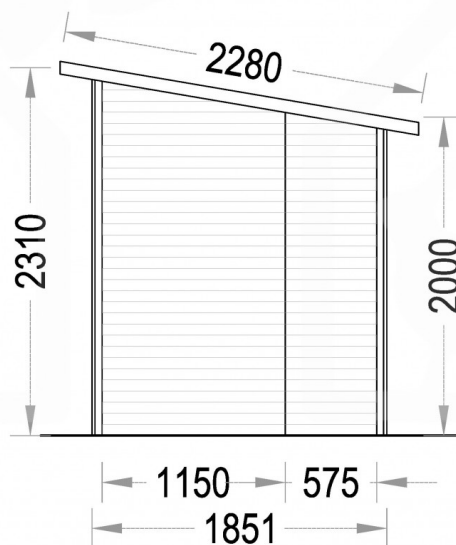

## Abri de jardin PHI (14 mm), 1.85x1.85, 3.4 m<sup>2</sup>

Produit # AV233

- Les murs opposés sont interchangeables!
- Double vitrage pour les modèles à partir de 44mm d'épaisseur
- Plancher compris (sauf abri Rennes, abris en panneaux et garages)
- Quincaillerie incluse
- Joints de vitrage inclus
- Lames anti-tempête incluses
- Nous utilisons du verre de qualité
- Des fondations de qualité garantie
- Livraison pratique

## Spécificités du produit

Matériaux	Certifié -Pin nordique naturel
Quadrature extérieure	3,43m <sup>2</sup>
Dimensions extérieures	185,1 cm x 185,1 cm (largeur x profondeur)
Surface habitable	178,3 cm x 178,3 cm (largeur x profondeur)
Épaisseur des murs	14 mm
Hauteur minimum des cloisons	200cm
Hauteur maximum des cloisons	231cm
Toiture	Planches de 14 mm d'épaisseur
Plancher	Non fourni
Surface du toit à couvrir	6m <sup>2</sup>
Dépassement du toit / façade cm	20cm
Nombre de pièces	1
Porte avec encadrement (largeur x hauteur)	1* 115cm x 200cm
Fenêtres (largeur x hauteur)	1* 57,5cm x 137cm
Traitement bois	Quantité recommandée 1 bidons pour extérieur et 1 bidons pour intérieure
Pente de toit	10°
Toit	Toit plat
Super Price Tag	Oui