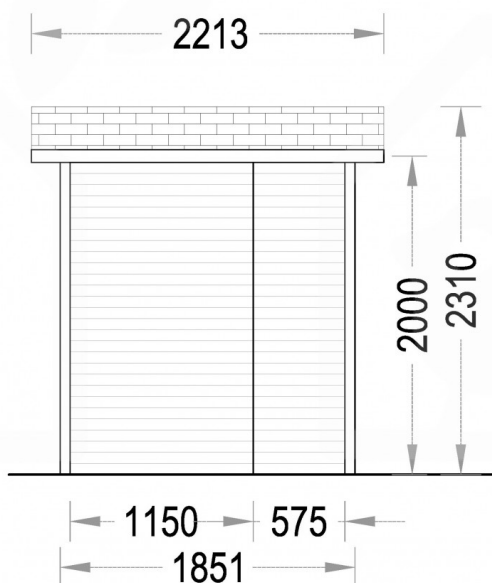

## Abri de jardin PHI (14 mm), 1.85x1.85, 3.4 m<sup>2</sup>

Produit # AV233

- Les murs opposés sont interchangeables!
- Double vitrage pour les modèles à partir de 44mm d'épaisseur
- Plancher compris (sauf abri Rennes, abris en panneaux et garages)
- Quincaillerie incluse
- Joints de vitrage inclus
- Lames anti-tempête incluses
- Nous utilisons du verre de qualité
- Des fondations de qualité garantie
- Livraison pratique

## Spécificités du produit

Matériaux	Certifié -Pin nordique naturel
Quadrature extérieure	3,43m <sup>2</sup>
Dimensions extérieures	185,1 cm x 185,1 cm (largeur x profondeur)
Surface habitable	178,3 cm x 178,3 cm (largeur x profondeur)
Épaisseur des murs	14 mm
Hauteur minimum des cloisons	200cm
Hauteur maximum des cloisons	231cm
Toiture	Planches de 14 mm d'épaisseur
Plancher	Non fourni
Surface du toit à couvrir	6m <sup>2</sup>
Dépassement du toit / façade cm	20cm
Nombre de pièces	1
Porte avec encadrement (largeur x hauteur)	1* 115cm x 200cm
Fenêtres (largeur x hauteur)	1* 57,5cm x 137cm
Traitement bois	Quantité recommandée 1 bidons pour extérieur et 1 bidons pour intérieure
Pente de toit	10°
Toit	Toit plat
Super Price Tag	Oui