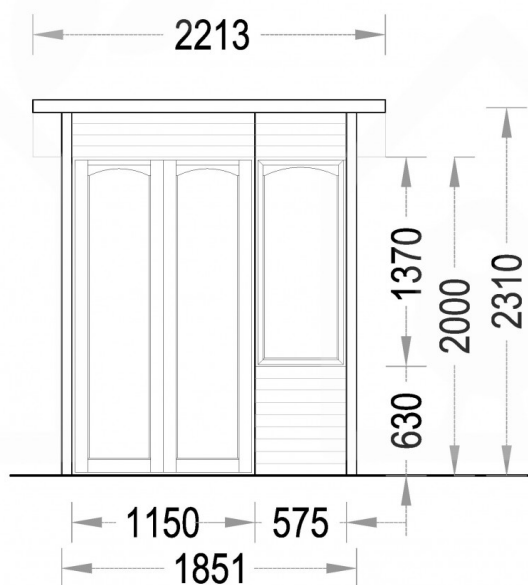

## Abri de jardin PHI (14 mm), 1.85x1.85, 3.4 m<sup>2</sup>

Produit # AV233

- Les murs opposés sont interchangeables!
- Double vitrage pour les modèles à partir de 44mm d'épaisseur
- Plancher compris (sauf abri Rennes, abris en panneaux et garages)
- Quincaillerie incluse
- Joints de vitrage inclus
- Lames anti-tempête incluses
- Nous utilisons du verre de qualité
- Des fondations de qualité garantie
- Livraison pratique

## Spécificités du produit

Matériaux	Certifié -Pin nordique naturel
Quadrature extérieure	3,43m <sup>2</sup>
Dimensions extérieures	185,1 cm x 185,1 cm (largeur x profondeur)
Surface habitable	178,3 cm x 178,3 cm (largeur x profondeur)
Épaisseur des murs	14 mm
Hauteur minimum des cloisons	200cm
Hauteur maximum des cloisons	231cm
Toiture	Planches de 14 mm d'épaisseur
Plancher	Non fourni
Surface du toit à couvrir	6m <sup>2</sup>
Dépassement du toit / façade cm	20cm
Nombre de pièces	1
Porte avec encadrement (largeur x hauteur)	1* 115cm x 200cm
Fenêtres (largeur x hauteur)	1* 57,5cm x 137cm
Traitement bois	Quantité recommandée 1 bidons pour extérieur et 1 bidons pour intérieure
Pente de toit	10°
Toit	Toit plat
Super Price Tag	Oui