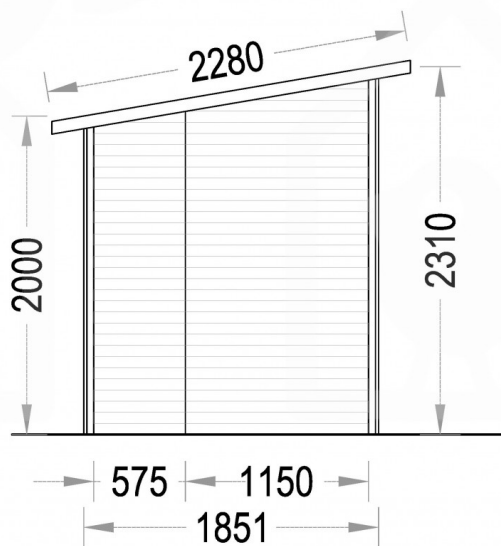

## Abri de jardin PHI (14 mm), 1.85x1.85, 3.4 m<sup>2</sup>

Produit # AV233

- Les murs opposés sont interchangeables!
- Double vitrage pour les modèles à partir de 44mm d'épaisseur
- Plancher compris (sauf abri Rennes, abris en panneaux et garages)
- Quincaillerie incluse
- Joints de vitrage inclus
- Lames anti-tempête incluses
- Nous utilisons du verre de qualité
- Des fondations de qualité garantie
- Livraison pratique

## Spécificités du produit

Matériaux	Certifié -Pin nordique naturel
Quadrature extérieure	3,43m <sup>2</sup>
Dimensions extérieures	185,1 cm x 185,1 cm (largeur x profondeur)
Surface habitable	178,3 cm x 178,3 cm (largeur x profondeur)
Épaisseur des murs	14 mm
Hauteur minimum des cloisons	200cm
Hauteur maximum des cloisons	231cm
Toiture	Planches de 14 mm d'épaisseur
Plancher	Non fourni
Surface du toit à couvrir	6m <sup>2</sup>
Dépassement du toit / façade cm	20cm
Nombre de pièces	1
Porte avec encadrement (largeur x hauteur)	1* 115cm x 200cm
Fenêtres (largeur x hauteur)	1* 57,5cm x 137cm
Traitement bois	Quantité recommandée 1 bidons pour extérieur et 1 bidons pour intérieure
Pente de toit	10°
Toit	Toit plat
Super Price Tag	Oui