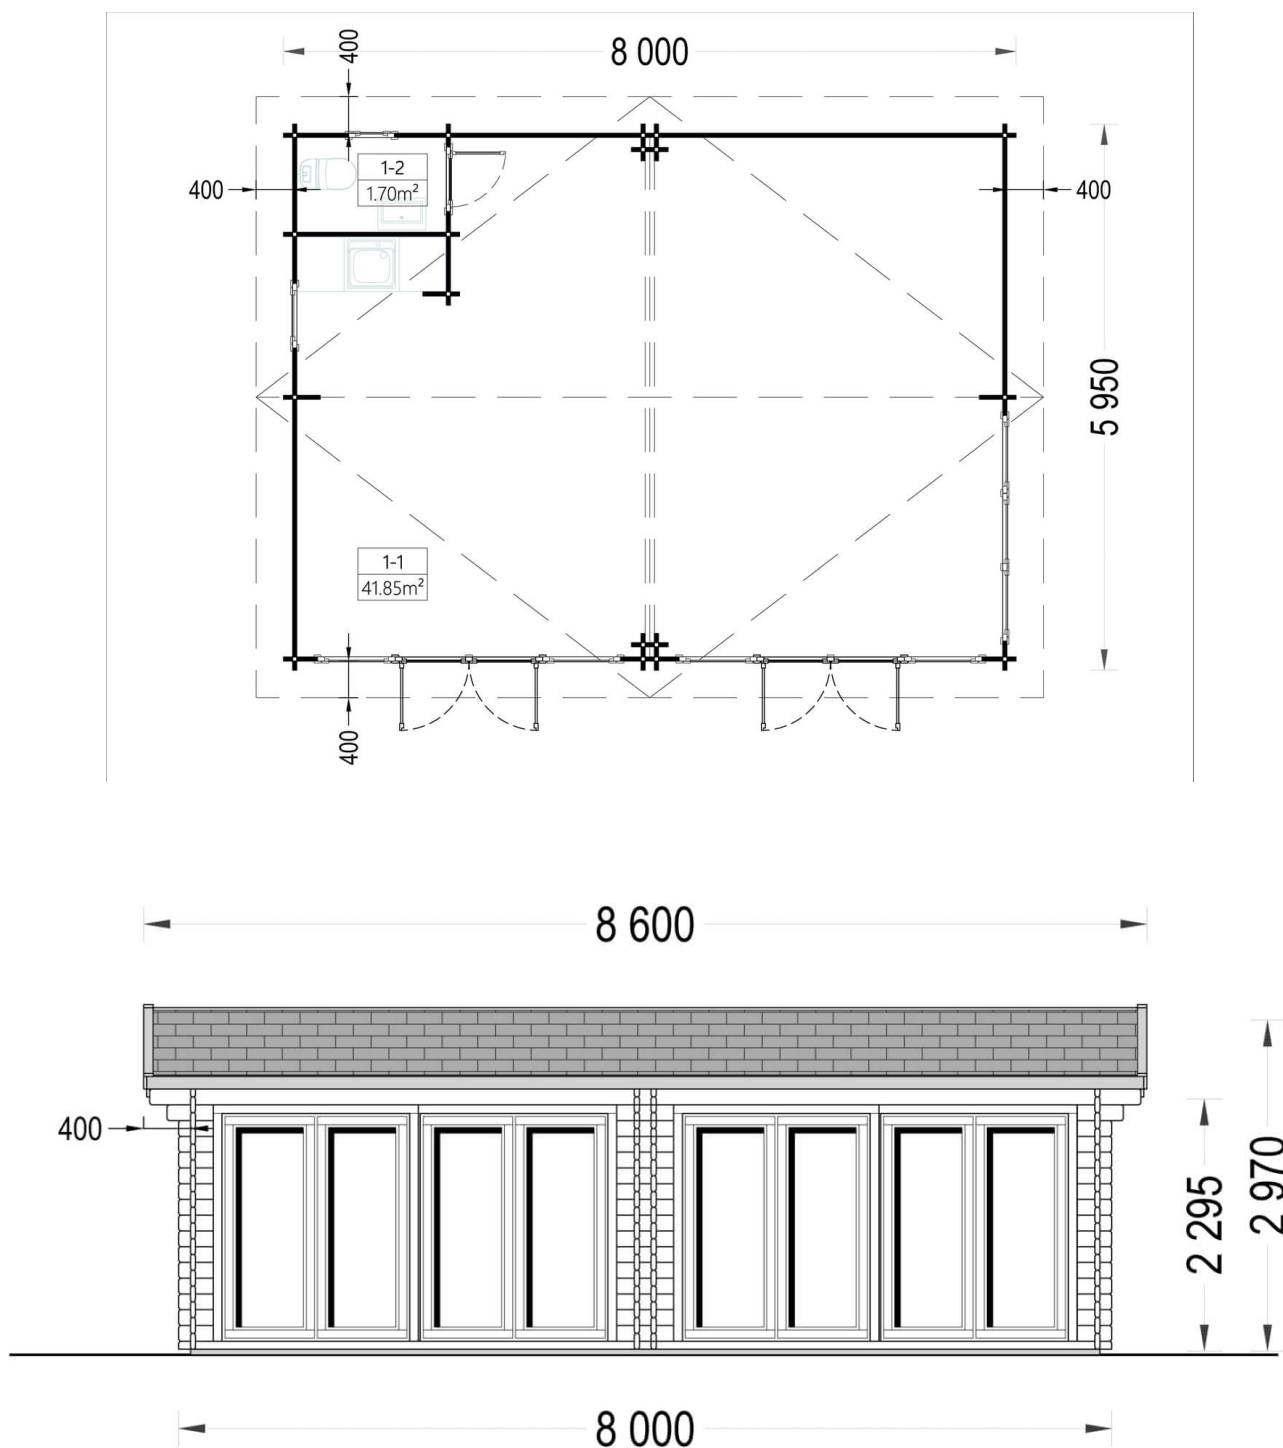

Fiche technique du produit

Contactez-nous **03 66 32 08 27** (8-18 h) Lun-Ven
clients@chaletdejardin.fr • www.chaletdejardin.fr