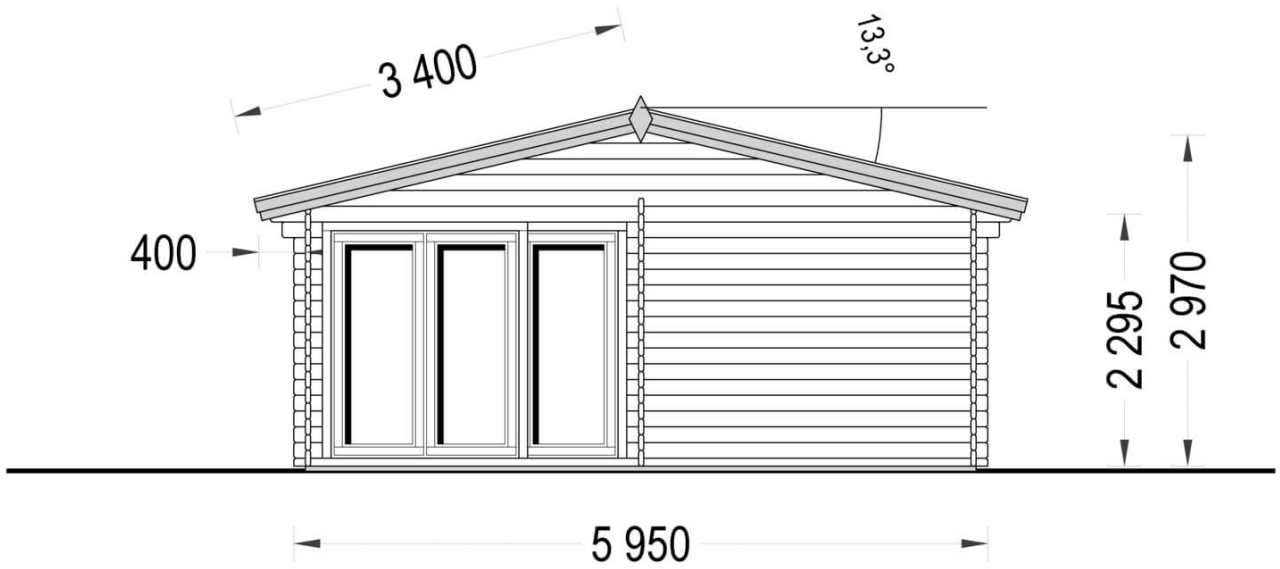

## Studio de jardin MARINA (66 mm), 8x6 m, 48 m<sup>2</sup>

Produit # AV321-2

**€ 10602,00**

€ ~~11499,00~~ / Economisez: € 897,00

### **Le prix comprend:**

TVA, lambourdes, plancher, murs et cloisons, portes et fenêtres en double vitrage verre (4/6/4, vide d'air), charpente, voliges, quincaillerie et la livraison.

*Visitez notre site internet pour vous assurer que ce soit le prix actuel*

## Spécificités du produit

Matériaux	Certifié -Pin nordique naturel
Quadrature extérieure	48m <sup>2</sup>
Dimensions extérieures	800 cm x 595 cm (largeur x profondeur)
Surface habitable	43.55m <sup>2</sup>
Épaisseur des murs	66 mm
Hauteur minimum des cloisons	229,5 cm
Hauteur maximum des cloisons	297 cm
Toiture	Planches de 19 - 20 mm d'épaisseur
Plancher	Plancher de 19 - 20 mm, languette rainurée (fourni)
Surface du toit à couvrir	59 m <sup>2</sup>
Dépassement du toit / façade cm	40 cm
Nombre de pièces	2
Porte avec encadrement (largeur x hauteur)	2* 331 cm x 192 cm, 1* 85 cm x 192 cm
Fenêtres (largeur x hauteur)	1* 246 cm x 192 cm, 1* 70 cm x 105 cm, 1* 50 cm x 50 cm
Tuiles en feutre bitumé	Quantité recommandée 22 paquets
Traitement bois	Quantité recommandée 5 bidons pour extérieur et 6 bidons pour intérieur
Pente de toit	13,3°
Toit	Toit double pente