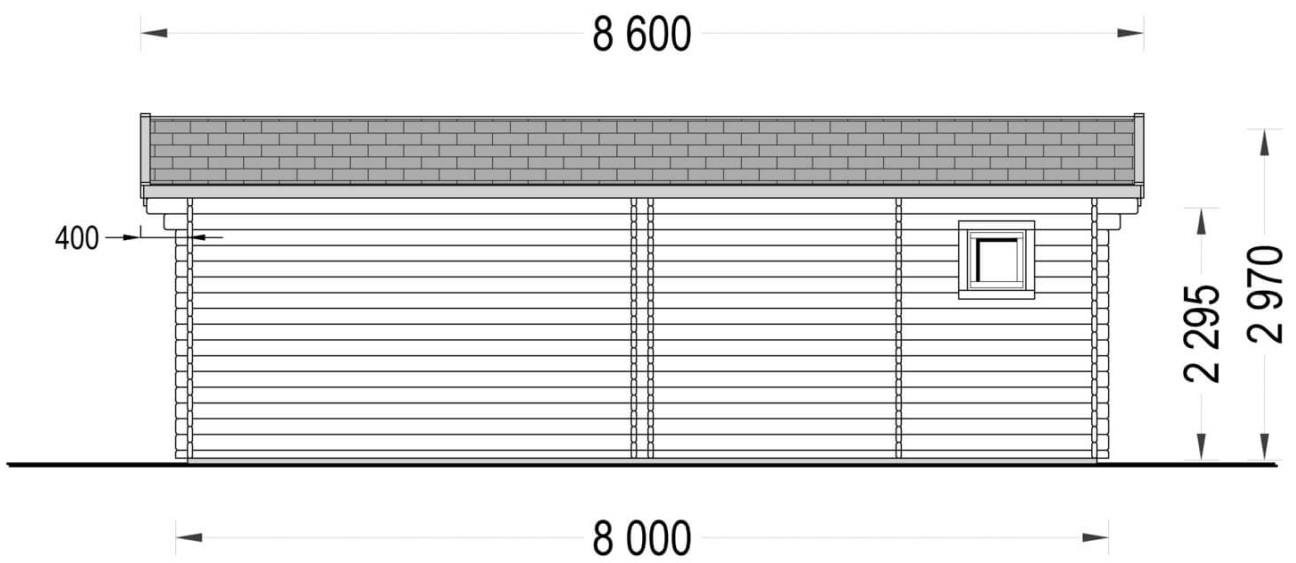

## Studio de jardin MARINA (66 mm), 8x6 m, 48 m<sup>2</sup>

Produit # AV321-2

**€ 10602,00**

€ ~~11499,00~~ / Economisez: € 897,00

### **Le prix comprend:**

TVA, lambourdes, plancher, murs et cloisons, portes et fenêtres en double vitrage verre (4/6/4, vide d'air), charpente, voliges, quincaillerie et la livraison.

*Visitez notre site internet pour vous assurer que ce soit le prix actuel*

## Spécificités du produit

Matériaux	Certifié -Pin nordique naturel
Quadrature extérieure	48m <sup>2</sup>
Dimensions extérieures	800 cm x 595 cm (largeur x profondeur)
Surface habitable	43.55m <sup>2</sup>
Épaisseur des murs	66 mm
Hauteur minimum des cloisons	229,5 cm
Hauteur maximum des cloisons	297 cm
Toiture	Planches de 19 - 20 mm d'épaisseur
Plancher	Plancher de 19 - 20 mm, languette rainurée (fourni)
Surface du toit à couvrir	59 m <sup>2</sup>
Dépassement du toit / façade cm	40 cm
Nombre de pièces	2
Porte avec encadrement (largeur x hauteur)	2* 331 cm x 192 cm, 1* 85 cm x 192 cm
Fenêtres (largeur x hauteur)	1* 246 cm x 192 cm, 1* 70 cm x 105 cm, 1* 50 cm x 50 cm
Tuiles en feutre bitumé	Quantité recommandée 22 paquets
Traitement bois	Quantité recommandée 5 bidons pour extérieur et 6 bidons pour intérieur
Pente de toit	13,3°
Toit	Toit double pente