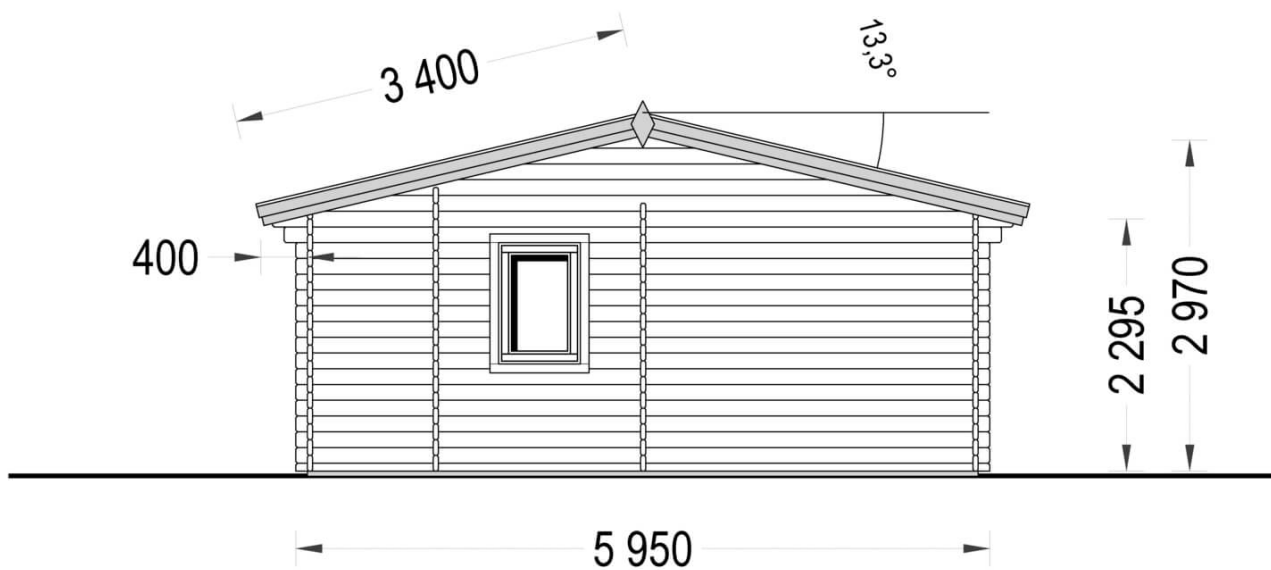

## Spécificités du produit

Matériaux	Certifié -Pin nordique naturel
Quadrature extérieure	48m <sup>2</sup>
Dimensions extérieures	800 cm x 595 cm (largeur x profondeur)
Surface habitable	43.55m <sup>2</sup>
Épaisseur des murs	66 mm
Hauteur minimum des cloisons	229,5 cm
Hauteur maximum des cloisons	297 cm
Toiture	Planches de 19 - 20 mm d'épaisseur
Plancher	Plancher de 19 - 20 mm, languette rainurée (fourni)
Surface du toit à couvrir	59 m <sup>2</sup>
Dépassement du toit / façade cm	40 cm
Nombre de pièces	2
Porte avec encadrement (largeur x hauteur)	2* 331 cm x 192 cm, 1* 85 cm x 192 cm
Fenêtres (largeur x hauteur)	1* 246 cm x 192 cm, 1* 70 cm x 105 cm, 1* 50 cm x 50 cm
Tuiles en feutre bitumé	Quantité recommandée 22 paquets
Traitement bois	Quantité recommandée 5 bidons pour extérieur et 6 bidons pour intérieur
Pente de toit	13,3°
Toit	Toit double pente