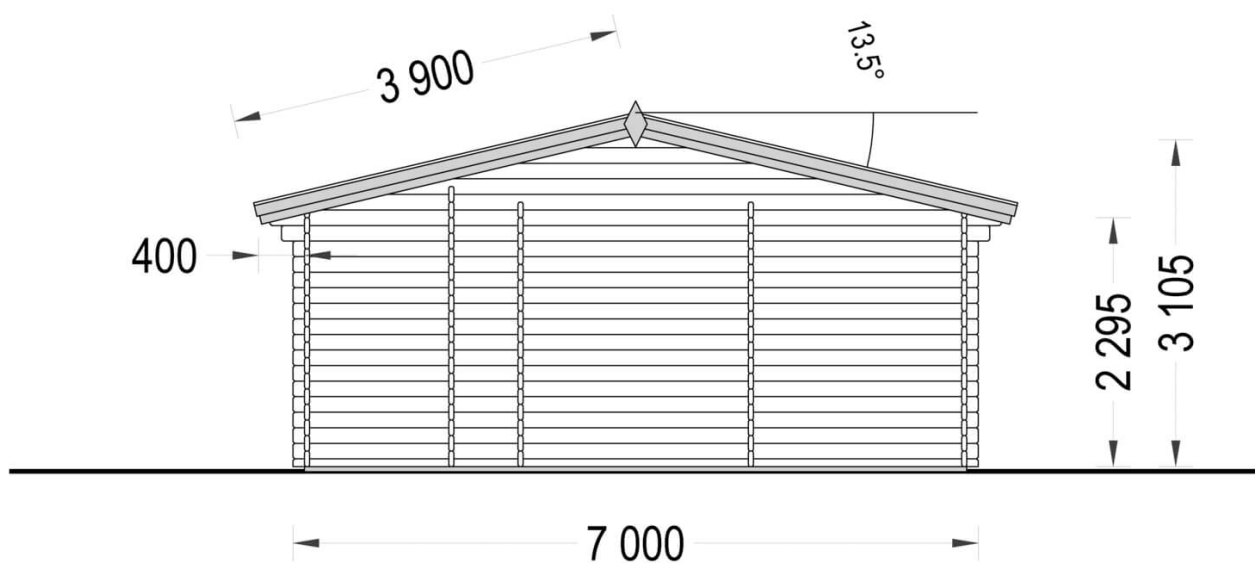

Studio de jardin MILA (44 mm), 56 m²

Produit # AV324

- Les murs opposés sont interchangeables!
- Double vitrage pour les modèles à partir de 44mm d'épaisseur
- Plancher compris (sauf abri Rennes, abris en panneaux et garages)
- Quincaillerie incluse
- Joints de vitrage inclus
- Lames anti-tempête incluses
- Nous utilisons du verre de qualité
- Lambourdes de fondation de qualité garantie
- ambourdes de fondation de qualité garantie
- Livraison pratique

Spécificités du produit

Matériaux	Certifié -Pin nordique naturel
Quadrature extérieure	56m ²
Dimensions extérieures	700 cm x 800 cm (largeur x profondeur)
Surface habitable	47.3m ²
Épaisseur des murs	44 mm
Hauteur minimum des cloisons	229.5 cm
Hauteur maximum des cloisons	310.5 cm
Toiture	Planches de 19 - 20 mm d'épaisseur
Plancher	Plancher de 19 - 20 mm, languette rainurée (fourni)
Surface du toit à couvrir	67 m ²
Dépassement du toit / façade cm	40 cm
Nombre de pièces	2
Porte avec encadrement (largeur x hauteur)	1* 161 cm x 192 cm; 1* 85 cm x 192 cm
Fenêtres (largeur x hauteur)	6* 85 cm x 192 cm; 1* 50 cm x 50 cm
Tuiles en feutre bitumé	Quantité recommandée 25 paquets
Traitement bois	Quantité recommandée 6 bidons pour extérieur et 7 bidons pour intérieur
Pente de toit	13.5°
Toit	Toit double pente