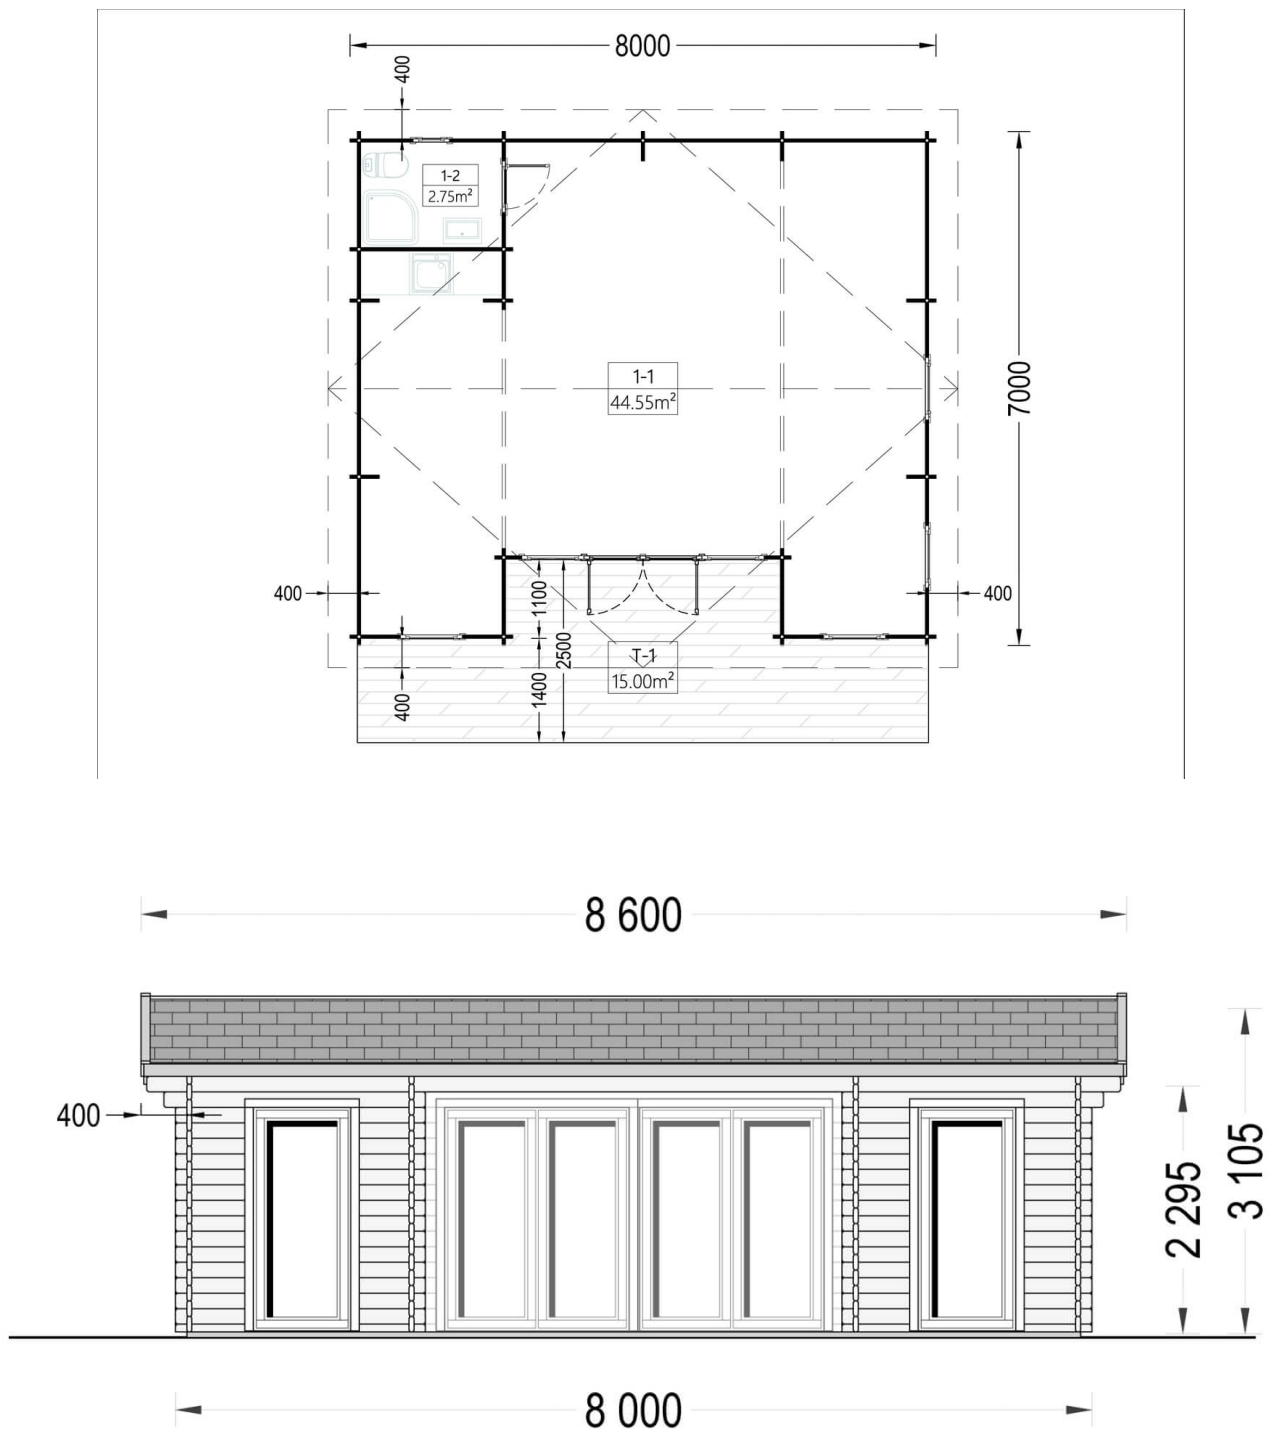

Fiche technique du produit

Contactez-nous **03 66 32 08 27** (8-18 h) Lun-Ven
clients@chaletdejardin.fr • www.chaletdejardin.fr