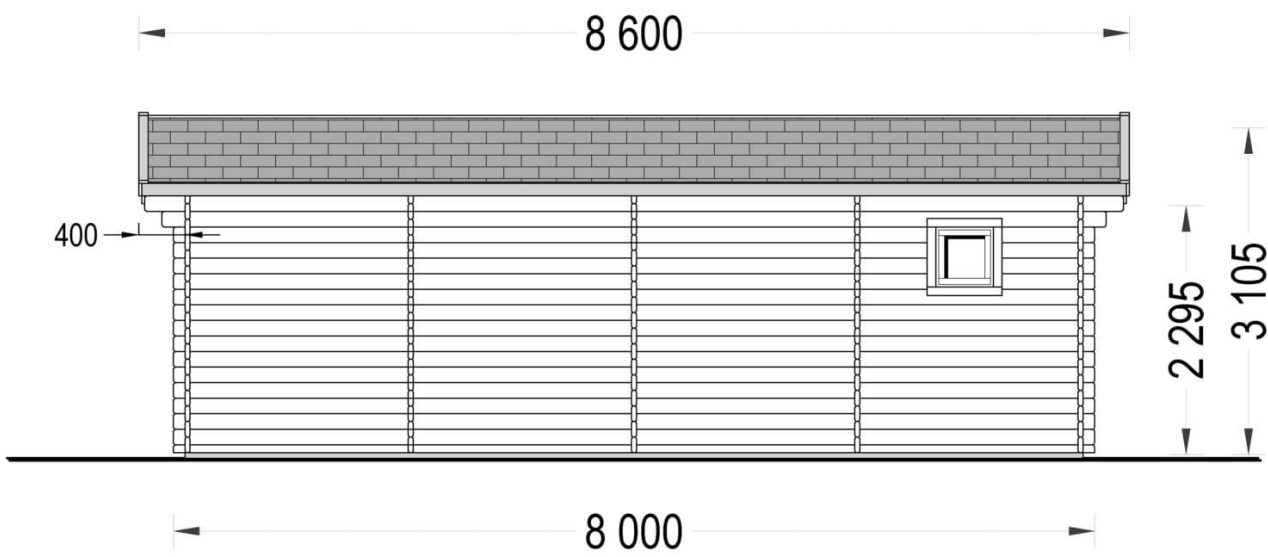

Studio de jardin MILA (44 mm), 56 m²

Produit # AV324

- Les murs opposés sont interchangeables!
- Double vitrage pour les modèles à partir de 44mm d'épaisseur
- Plancher compris (sauf abri Rennes, abris en panneaux et garages)
- Quincaillerie incluse
- Joints de vitrage inclus
- Lames anti-tempête incluses
- Nous utilisons du verre de qualité
- Lambourdes de fondation de qualité garantie
- ambourdes de fondation de qualité garantie
- Livraison pratique

Spécificités du produit

Matériaux	Certifié -Pin nordique naturel
Quadrature extérieure	56m ²
Dimensions extérieures	700 cm x 800 cm (largeur x profondeur)
Surface habitable	47.3m ²
Épaisseur des murs	44 mm
Hauteur minimum des cloisons	229.5 cm
Hauteur maximum des cloisons	310.5 cm
Toiture	Planches de 19 - 20 mm d'épaisseur
Plancher	Plancher de 19 - 20 mm, languette rainurée (fourni)
Surface du toit à couvrir	67 m ²
Dépassement du toit / façade cm	40 cm
Nombre de pièces	2
Porte avec encadrement (largeur x hauteur)	1* 161 cm x 192 cm; 1* 85 cm x 192 cm
Fenêtres (largeur x hauteur)	6* 85 cm x 192 cm; 1* 50 cm x 50 cm
Tuiles en feutre bitumé	Quantité recommandée 25 paquets
Traitement bois	Quantité recommandée 6 bidons pour extérieur et 7 bidons pour intérieur
Pente de toit	13.5°
Toit	Toit double pente