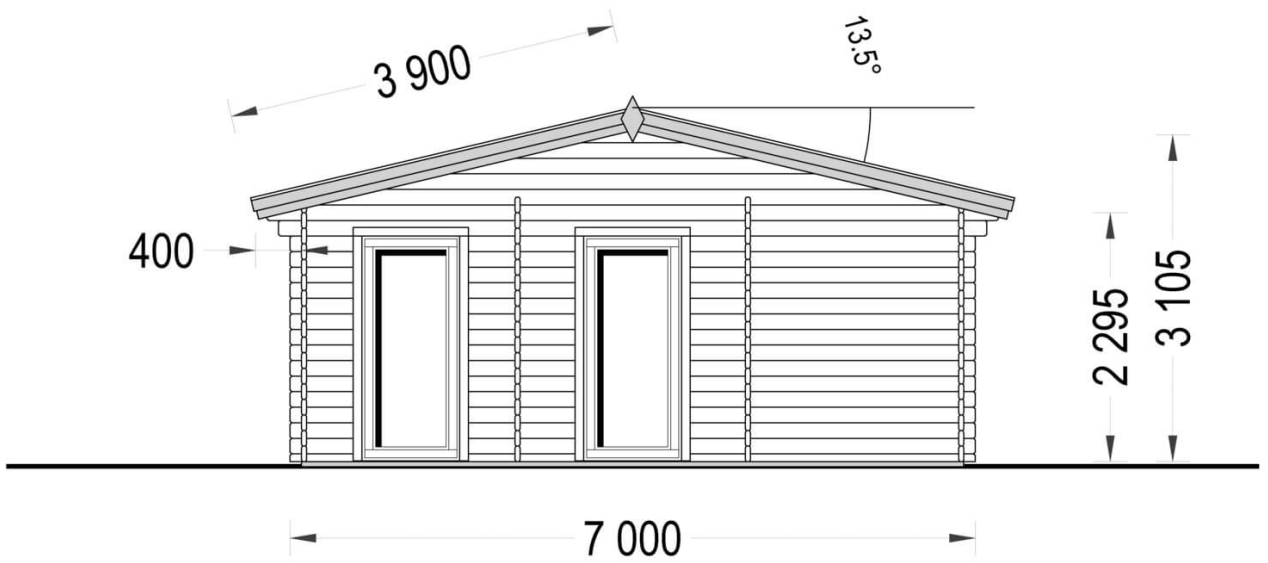

Studio de jardin MILA (44 mm), 56 m²

Produit # AV324

- Les murs opposés sont interchangeables!
- Double vitrage pour les modèles à partir de 44mm d'épaisseur
- Plancher compris (sauf abri Rennes, abris en panneaux et garages)
- Quincaillerie incluse
- Joints de vitrage inclus
- Lames anti-tempête incluses
- Nous utilisons du verre de qualité
- Lambourdes de fondation de qualité garantie
- ambourdes de fondation de qualité garantie
- Livraison pratique

Spécificités du produit

Matériaux	Certifié -Pin nordique naturel
Quadrature extérieure	56m ²
Dimensions extérieures	700 cm x 800 cm (largeur x profondeur)
Surface habitable	47.3m ²
Épaisseur des murs	44 mm
Hauteur minimum des cloisons	229.5 cm
Hauteur maximum des cloisons	310.5 cm
Toiture	Planches de 19 - 20 mm d'épaisseur
Plancher	Plancher de 19 - 20 mm, languette rainurée (fourni)
Surface du toit à couvrir	67 m ²
Dépassement du toit / façade cm	40 cm
Nombre de pièces	2
Porte avec encadrement (largeur x hauteur)	1* 161 cm x 192 cm; 1* 85 cm x 192 cm
Fenêtres (largeur x hauteur)	6* 85 cm x 192 cm; 1* 50 cm x 50 cm
Tuiles en feutre bitumé	Quantité recommandée 25 paquets
Traitement bois	Quantité recommandée 6 bidons pour extérieur et 7 bidons pour intérieur
Pente de toit	13.5°
Toit	Toit double pente