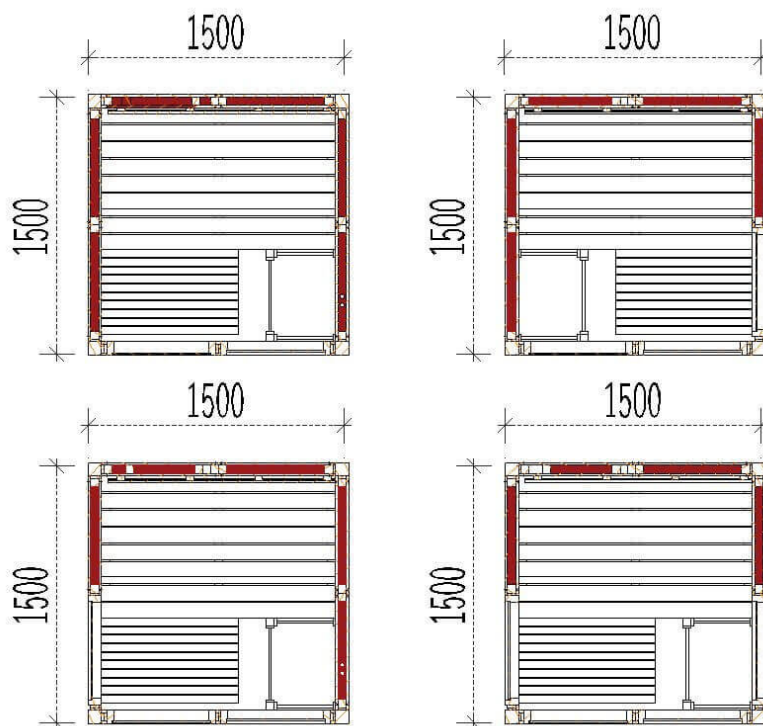

Sauna Dania 2,3 m²

Produit # AVS1515

€ 2739,00

Le prix comprend:

L'armature de base en bois,
l'isolation vapeur-chaueur,
banquette, dossier (deux planches),
thermostat, verre trempé de 8 mm

*Visitez notre site internet pour vous
assurez que ce soit le prix actuel*
www.chaletdejardin.fr/avs1515/

Fiche technique du produit

Spécificités du produit

Matériaux	Aspen / tilleul / Aulne noir
Quadrature extérieure	2,3 m ²
Dimensions extérieures	152,8cm x 152,8cm
Épaisseur des murs	15+15mm
Plancher	compris sur toute la surface
Porte	70 cm x 200 cm
Banquette de sauna	inclut