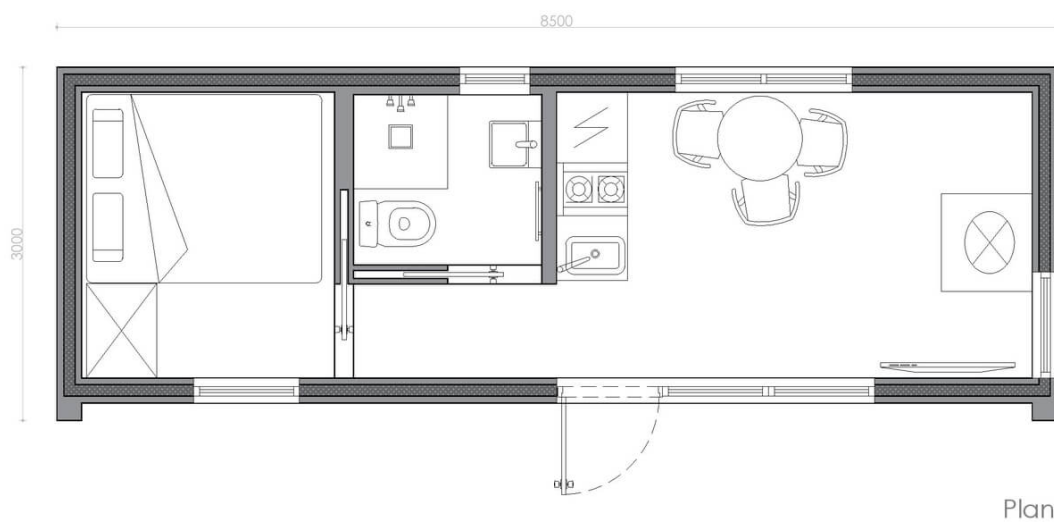

Maison modulaire MELIA 25 m²

Produit # AV801

- Plancher

€ 39999,00

Le prix comprend:

La livraison avec transport spécial et déchargement en grue (l'accès au terrain doit être assuré par le client.) + MONTAGE INTEGRAL du module

Visitez notre site internet pour vous assurer que ce soit le prix actuel

www.chaletdejardin.fr/av801/

Fiche technique du produit

Spécificités du produit

Quadrature extérieure	25 m ²
Dimensions extérieures	850 cm x 300 cm (largeur x profondeur)
Épaisseur des murs	44 mm
Hauteur minimum des cloisons	281,3 cm
Hauteur maximum des cloisons	310 cm
Toiture	Couverture de toiture en EPDM. Le rebord de toiture (en périphérie) est en acier galvanisé
Plancher	Chêne laminé, sur 20cm d'isolation (modifications possibles)
Murs	Bardage extérieur en bois (couleur en option). Cloisons intérieures en bardage peints couleur blanche, carrelage WC en céramique, isolation 20cm (modifications possibles)
Portes et Fenêtres	PVC
Plomberie	Plomberie complète avec évier, lavabo et toilettes (modifications possibles)
Électricité	Système complet intégré, éclairage halogène, radiateurs électriques, chauffage par le sol dans les WC
Ameublement	Set Cuisine complet (armoires, rangement, sans électroménager), cabine de douche comprise (modifications possibles)
Toit	Toit plat
Surface	25 m ²
Type	
Nombre de voitures	