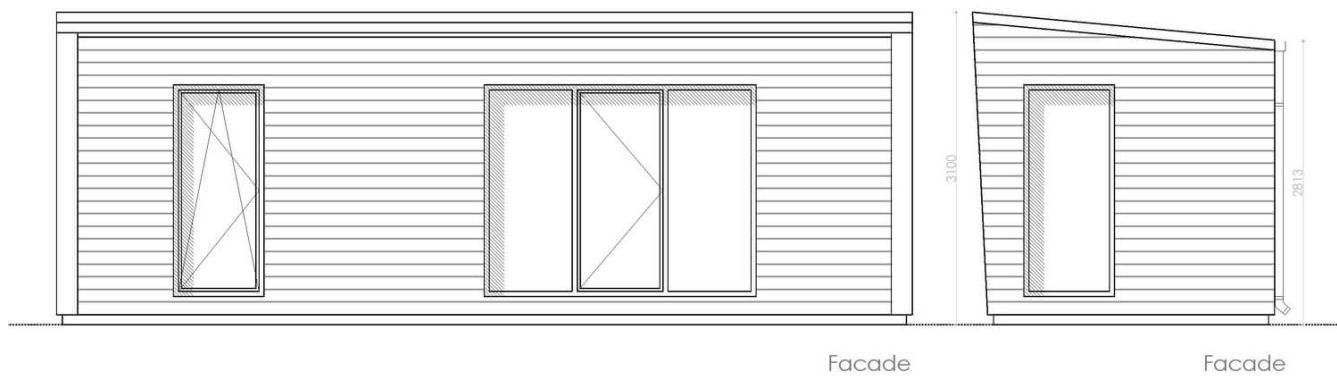

Maison modulaire MELIA 25 m²

Produit # AV801

- Plancher

€ 39999,00

Le prix comprend:

La livraison avec transport spécial et déchargement en grue (l'accès au terrain doit être assuré par le client.) + MONTAGE INTEGRAL du module

Visitez notre site internet pour vous assurer que ce soit le prix actuel

www.chaletdejardin.fr/av801/

Fiche technique du produit

Spécificités du produit

Quadrature extérieure	25 m ²
Dimensions extérieures	850 cm x 300 cm (largeur x profondeur)
Épaisseur des murs	44 mm
Hauteur minimum des cloisons	281,3 cm
Hauteur maximum des cloisons	310 cm
Toiture	Couverture de toiture en EPDM. Le rebord de toiture (en périphérie) est en acier galvanisé
Plancher	Chêne laminé, sur 20cm d'isolation (modifications possibles)
Murs	Bardage extérieur en bois (couleur en option). Cloisons intérieures en bardage peints couleur blanche, carrelage WC en céramique, isolation 20cm (modifications possibles)
Portes et Fenêtres	PVC
Plomberie	Plomberie complète avec évier, lavabo et toilettes (modifications possibles)
Électricité	Système complet intégré, éclairage halogène, radiateurs électriques, chauffage par le sol dans les WC
Ameublement	Set Cuisine complet (armoires, rangement, sans électroménager), cabine de douche comprise (modifications possibles)
Toit	Toit plat
Surface	25 m ²
Type	
Nombre de voitures	