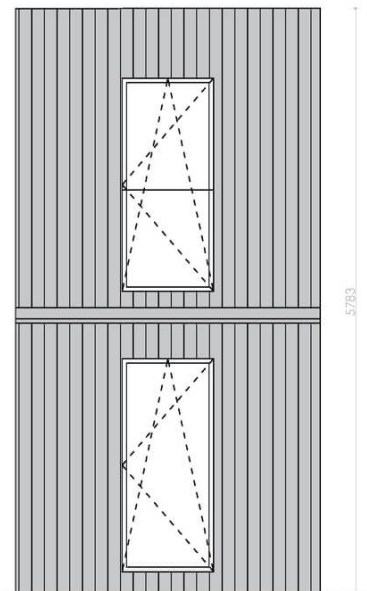

Fiche technique du produit

Facade