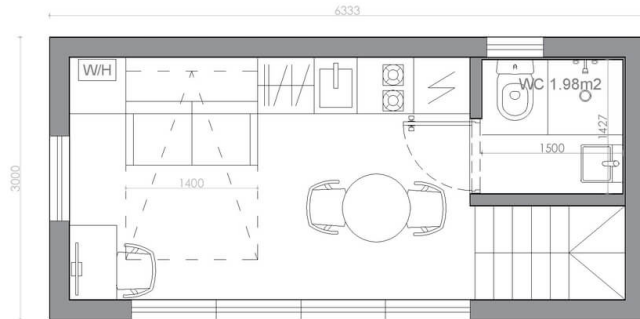

Fiche technique du produit

Facade