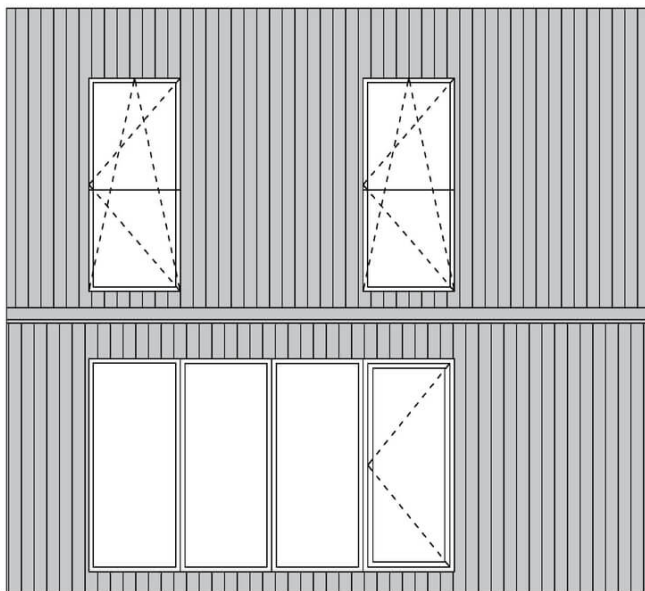

Visitez notre site internet pour vous assurer que ce soit le prix actuel

www.chaletdejardin.fr/av804/

Fiche technique du produit

Facade

Section

Facade

Facade

Spécificités du produit

Quadrature extérieure	38 m ²
Dimensions extérieures	633,3 cm x 300 cm (largeur x profondeur)
Épaisseur des murs	44 mm
Hauteur minimum des cloisons	578,2 cm
Hauteur maximum des cloisons	578,2 cm
Toiture	Couverture de toiture en EPDM. Le rebord de toiture (en périphérie) est en acier galvanisé
Plancher	Chêne laminé, sur 20cm d'isolation (modifications possibles)
Murs	Bardage extérieur en bois (couleur en option). Cloisons intérieures en bardage peints couleur blanche, carrelage WC en céramique, isolation 20cm (modifications possibles)
Portes et Fenêtres	PVC
Plomberie	Plomberie complète avec évier, lavabo et toilettes (modifications possibles)
Électricité	Système complet intégré, éclairage halogène, radiateurs électriques, chauffage par le sol dans les WC
Ameublement	Set Cuisine complet (armoires, rangement, sans électroménager), cabine de douche comprise (modifications possibles)
Toit	Toit plat