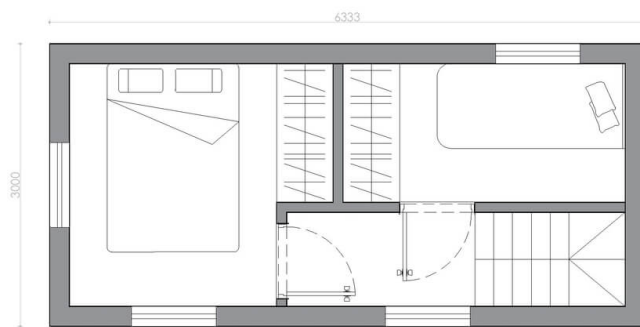

Fiche technique du produit

Facade