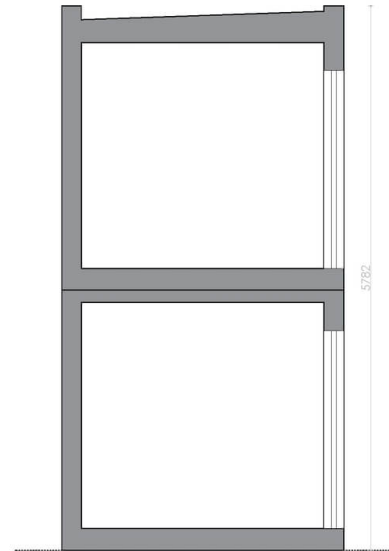

Visitez notre site internet pour vous assurer que ce soit le prix actuel

www.chaletdejardin.fr/av804/

Fiche technique du produit

Facade

Section

Facade

Facade

Spécificités du produit

Quadrature extérieure	38 m ²
Dimensions extérieures	633,3 cm x 300 cm (largeur x profondeur)
Épaisseur des murs	44 mm
Hauteur minimum des cloisons	578,2 cm
Hauteur maximum des cloisons	578,2 cm
Toiture	Couverture de toiture en EPDM. Le rebord de toiture (en périphérie) est en acier galvanisé
Plancher	Chêne laminé, sur 20cm d'isolation (modifications possibles)
Murs	Bardage extérieur en bois (couleur en option). Cloisons intérieures en bardage peints couleur blanche, carrelage WC en céramique, isolation 20cm (modifications possibles)
Portes et Fenêtres	PVC
Plomberie	Plomberie complète avec évier, lavabo et toilettes (modifications possibles)
Électricité	Système complet intégré, éclairage halogène, radiateurs électriques, chauffage par le sol dans les WC
Ameublement	Set Cuisine complet (armoires, rangement, sans électroménager), cabine de douche comprise (modifications possibles)
Toit	Toit plat