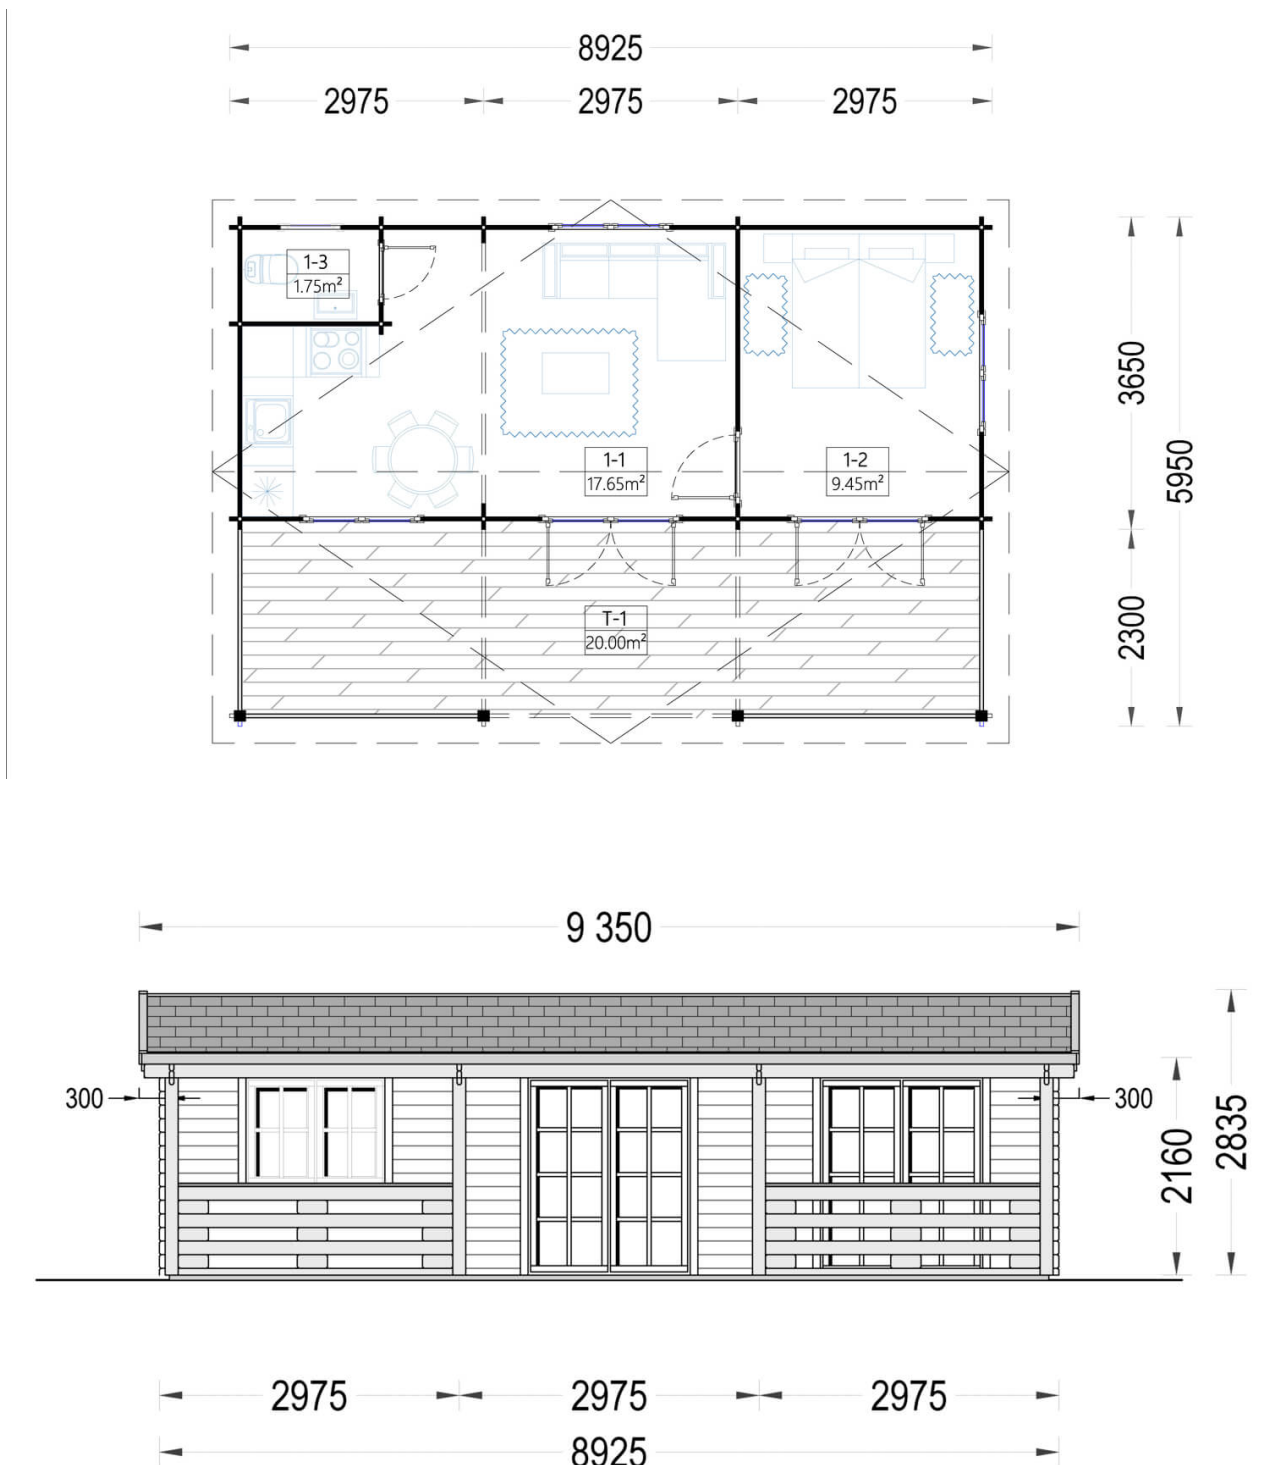

Fiche technique du produit

Contactez-nous **03 66 32 08 27** (8-18 h) Lun-Ven
clients@chaletdejardin.fr • www.chaletdejardin.fr