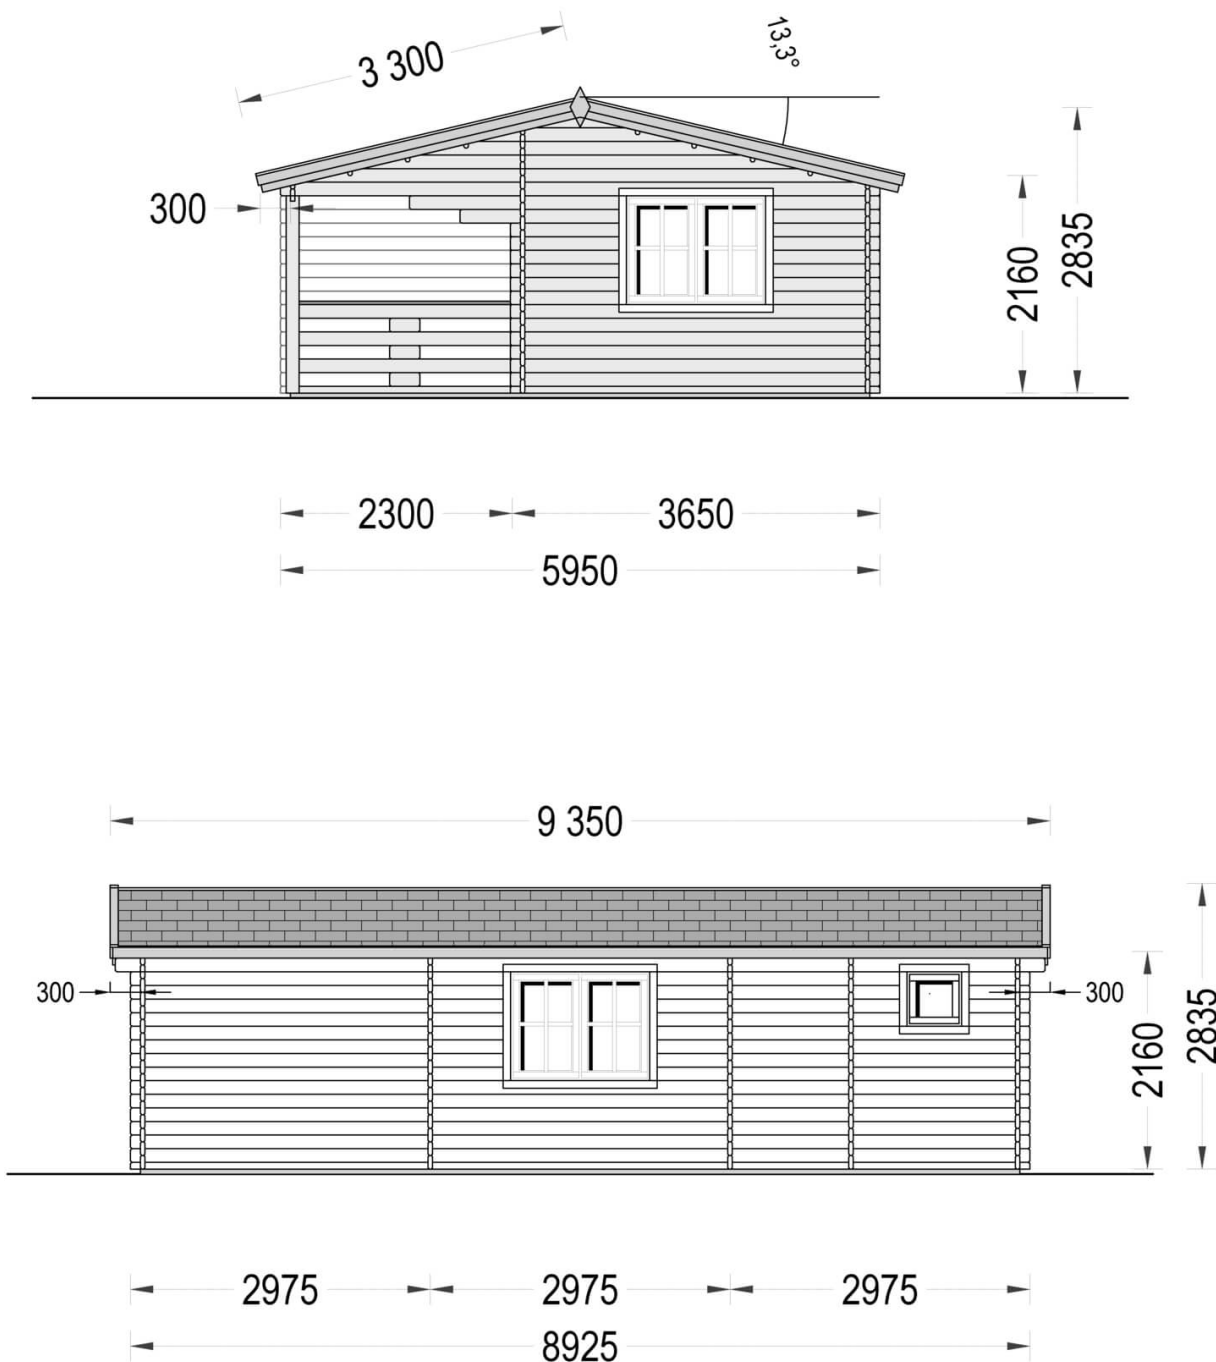

Chalet en bois AMELIA (44 mm), 32 m² + 20 m² terrasse

Produit # AV332

- Les murs opposés sont interchangeables!
- Double vitrage pour les modèles à partir de 44mm d'épaisseur
- Plancher compris (sauf abri Rennes, abris en panneaux et garages)
- Quincaillerie incluse
- Joints de vitrage inclus
- Lames anti-tempête incluses
- Nous utilisons du verre de qualité
- Lambourdes de fondation de qualité garantie
- ambourdes de fondation de qualité garantie
- Livraison pratique

€ 7545,00

€ 7899,00 / Economisez: € 354,00

Le prix comprend:

TVA, lambourdes, plancher, murs et cloisons, portes et fenêtres en double vitrage verre (4/6/4, vide d'air), charpente, voliges, quincaillerie et la livraison.

Spécificités du produit

Matériaux	Certifié -Pin nordique naturel
Quadrature extérieure	54m ²
Dimensions extérieures	892,5 cm x 595 cm (largeur x profondeur)
Surface habitable	28,85m ²
Épaisseur des murs	44 mm
Hauteur minimum des cloisons	216 cm
Hauteur maximum des cloisons	283.5 cm
Toiture	Planches de 19 - 20 mm d'épaisseur
Plancher	Plancher de 19 - 20 mm, languette rainurée (fourni)
Surface du toit à couvrir	62 m ²
Dépassement du toit / façade cm	30 cm
Nombre de pièces	2
Porte avec encadrement (largeur x hauteur)	2* 161 cm x 192 cm, 2* 85 cm x 192 cm
Fenêtres (largeur x hauteur)	2*138 cm x 105 cm; 1* 50 cm x 50 cm
Tuiles en feutre bitumé	Quantité recommandée 25 paquets
Traitement bois	Quantité recommandée 5 bidons pour extérieur et 5 bidons pour intérieure
Pente de toit	13.3°
Toit	Toit double pente