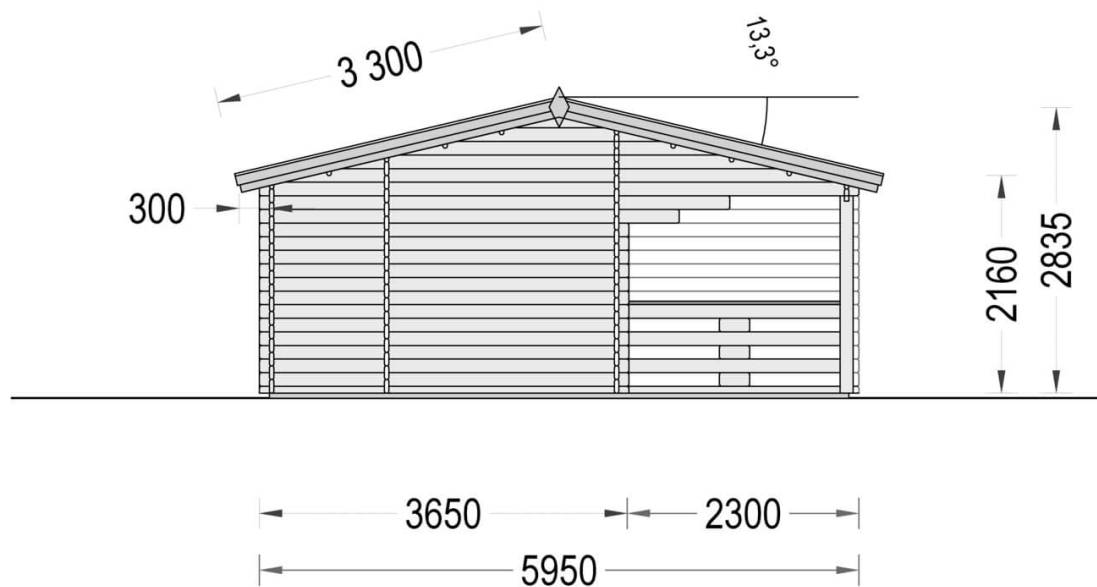

Chalet en bois AMELIA (44 mm), 32 m² + 20 m² terrasse

Produit # AV332

- Les murs opposés sont interchangeables!
- Double vitrage pour les modèles à partir de 44mm d'épaisseur
- Plancher compris (sauf abri Rennes, abris en panneaux et garages)
- Quincaillerie incluse
- Joints de vitrage inclus
- Lames anti-tempête incluses
- Nous utilisons du verre de qualité
- Lambourdes de fondation de qualité garantie
- ambourdes de fondation de qualité garantie
- Livraison pratique

Spécificités du produit

Matériaux	Certifié -Pin nordique naturel
Quadrature extérieure	54m ²
Dimensions extérieures	892,5 cm x 595 cm (largeur x profondeur)
Surface habitable	28,85m ²
Épaisseur des murs	44 mm
Hauteur minimum des cloisons	216 cm
Hauteur maximum des cloisons	283.5 cm
Toiture	Planches de 19 - 20 mm d'épaisseur
Plancher	Plancher de 19 - 20 mm, languette rainurée (fourni)
Surface du toit à couvrir	62 m ²
Dépassement du toit / façade cm	30 cm
Nombre de pièces	2
Porte avec encadrement (largeur x hauteur)	2* 161 cm x 192 cm, 2* 85 cm x 192 cm
Fenêtres (largeur x hauteur)	2*138 cm x 105 cm; 1* 50 cm x 50 cm
Tuiles en feutre bitumé	Quantité recommandée 25 paquets
Traitement bois	Quantité recommandée 5 bidons pour extérieur et 5 bidons pour intérieure
Pente de toit	13.3°
Toit	Toit double pente