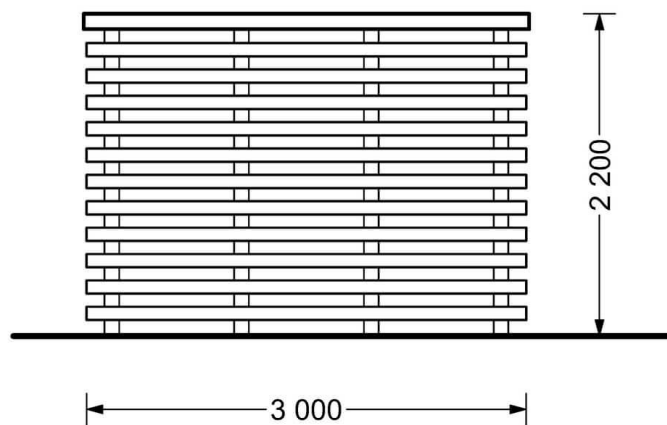

Abri de jardin AISNE PLUS (28 mm), 3x3 m, 9 m² + 6.5 m² pergola

Produit # AV054

- Plancher compris (sauf abri Rennes, abris en panneaux et garages)
- Quincaillerie incluse
- Joints de vitrage inclus
- Lames anti-tempête incluses
- Double vitrage pour les modèles à partir de 44mm d'épaisseur
- Nous utilisons du verre de qualité
- Lambourdes de fondation de qualité garantie
- ambourdes de fondation de qualité garantie
- Livraison pratique

www.chaletdejardin.fr/av054/

Fiche technique du produit

Spécificités du produit

Matériaux	Certifié -Pin nordique naturel
Quadrature extérieure	9m ² (3x3)
Dimensions extérieures	300cm x 300cm +200cm (largeur x profondeur)
Surface habitable	273cm x 273cm +200cm (largeur x profondeur)
Épaisseur des murs	28 mm
Hauteur minimum des cloisons	210cm
Hauteur maximum des cloisons	220cm
Toiture	Planches de 19 - 20mm d'épaisseur.
Plancher	Plancher de 19 - 20mm, languette rainuré (fourni)
Surface du toit à couvrir	20m ²
Dépassement du toit / façade cm	20cm
Nombre de pièces	1
Porte avec encadrement (largeur x hauteur)	1* 130 cm x 192 cm
Fenêtres (largeur x hauteur)	2* 70 cm x 105 cm
Traitement bois	Quantité recommandée 2 bidons pour extérieur et 2 bidons pour intérieure
Pente de toit	2°
Toit	Toit plat