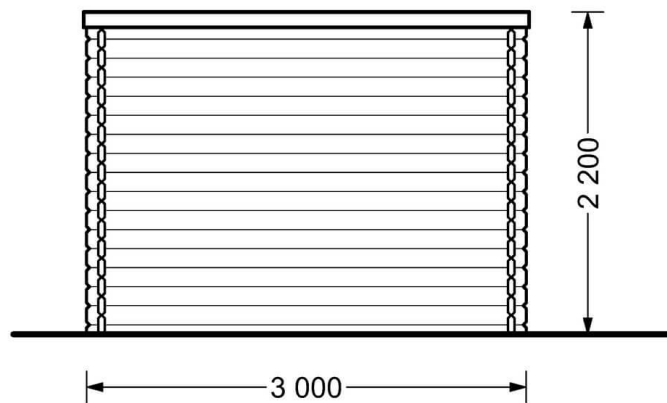

Abri de jardin AISNE PLUS (28 mm), 3x3 m, 9 m² + 6.5 m² pergola

Produit # AV054

- Plancher compris (sauf abri Rennes, abris en panneaux et garages)
- Quincaillerie incluse
- Joints de vitrage inclus
- Lames anti-tempête incluses
- Double vitrage pour les modèles à partir de 44mm d'épaisseur
- Nous utilisons du verre de qualité
- Lambourdes de fondation de qualité garantie
- ambourdes de fondation de qualité garantie
- Livraison pratique

www.chaletdejardin.fr/av054/

Fiche technique du produit

Spécificités du produit

Matériaux	Certifié -Pin nordique naturel
Quadrature extérieure	9m ² (3x3)
Dimensions extérieures	300cm x 300cm +200cm (largeur x profondeur)
Surface habitable	273cm x 273cm +200cm (largeur x profondeur)
Épaisseur des murs	28 mm
Hauteur minimum des cloisons	210cm
Hauteur maximum des cloisons	220cm
Toiture	Planches de 19 - 20mm d'épaisseur.
Plancher	Plancher de 19 - 20mm, languette rainuré (fourni)
Surface du toit à couvrir	20m ²
Dépassement du toit / façade cm	20cm
Nombre de pièces	1
Porte avec encadrement (largeur x hauteur)	1* 130 cm x 192 cm
Fenêtres (largeur x hauteur)	2* 70 cm x 105 cm
Traitement bois	Quantité recommandée 2 bidons pour extérieur et 2 bidons pour intérieure
Pente de toit	2°
Toit	Toit plat