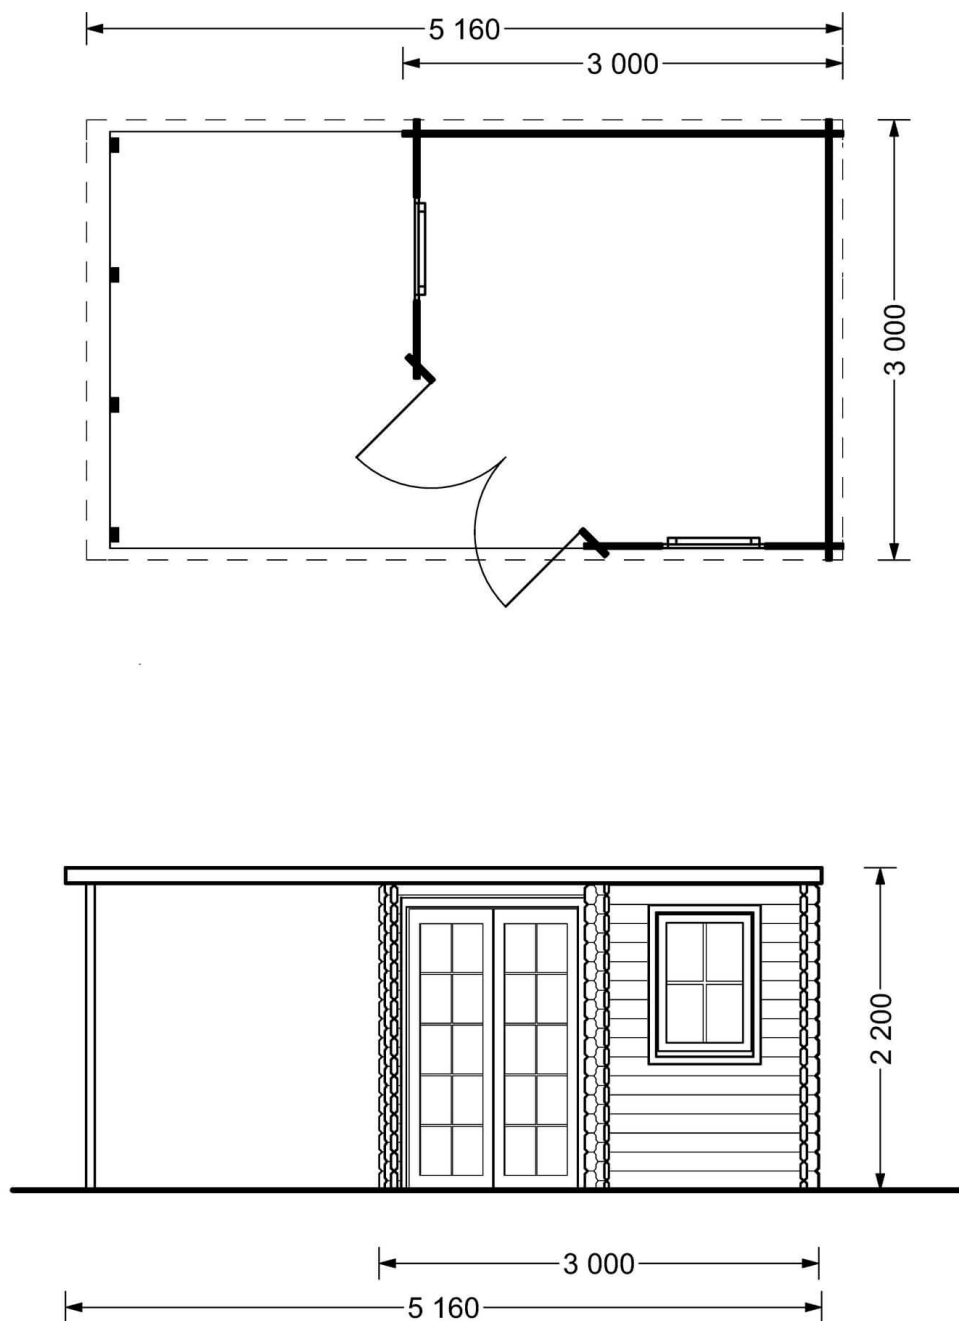

Abri de jardin AISNE PLUS (28 mm), 3x3 m, 9 m² + 6.5 m² pergola

Produit # AV054

- Plancher compris (sauf abri Rennes, abris en panneaux et garages)
- Quincaillerie incluse
- Joints de vitrage inclus
- Lames anti-tempête incluses
- Double vitrage pour les modèles à partir de 44mm d'épaisseur
- Nous utilisons du verre de qualité
- Lambourdes de fondation de qualité garantie
- ambourdes de fondation de qualité garantie
- Livraison pratique

www.chaletdejardin.fr/av054/

Fiche technique du produit

Spécificités du produit

Matériaux	Certifié -Pin nordique naturel
Quadrature extérieure	9m ² (3x3)
Dimensions extérieures	300cm x 300cm +200cm (largeur x profondeur)
Surface habitable	273cm x 273cm +200cm (largeur x profondeur)
Épaisseur des murs	28 mm
Hauteur minimum des cloisons	210cm
Hauteur maximum des cloisons	220cm
Toiture	Planches de 19 - 20mm d'épaisseur.
Plancher	Plancher de 19 - 20mm, languette rainuré (fourni)
Surface du toit à couvrir	20m ²
Dépassement du toit / façade cm	20cm
Nombre de pièces	1
Porte avec encadrement (largeur x hauteur)	1* 130 cm x 192 cm
Fenêtres (largeur x hauteur)	2* 70 cm x 105 cm
Traitement bois	Quantité recommandée 2 bidons pour extérieur et 2 bidons pour intérieure
Pente de toit	2°
Toit	Toit plat