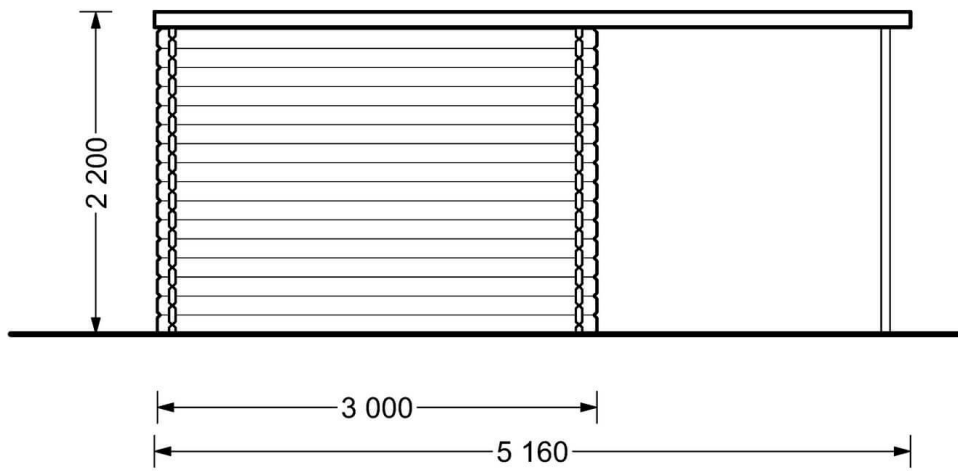

Abri de jardin AISNE PLUS (28 mm), 3x3 m, 9 m² + 6.5 m² pergola

Produit # AV054

- Plancher compris (sauf abri Rennes, abris en panneaux et garages)
- Quincaillerie incluse
- Joints de vitrage inclus
- Lames anti-tempête incluses
- Double vitrage pour les modèles à partir de 44mm d'épaisseur
- Nous utilisons du verre de qualité
- Lambourdes de fondation de qualité garantie
- ambourdes de fondation de qualité garantie
- Livraison pratique

www.chaletdejardin.fr/av054/

Fiche technique du produit

Spécificités du produit

Matériaux	Certifié -Pin nordique naturel
Quadrature extérieure	9m ² (3x3)
Dimensions extérieures	300cm x 300cm +200cm (largeur x profondeur)
Surface habitable	273cm x 273cm +200cm (largeur x profondeur)
Épaisseur des murs	28 mm
Hauteur minimum des cloisons	210cm
Hauteur maximum des cloisons	220cm
Toiture	Planches de 19 - 20mm d'épaisseur.
Plancher	Plancher de 19 - 20mm, languette rainuré (fourni)
Surface du toit à couvrir	20m ²
Dépassement du toit / façade cm	20cm
Nombre de pièces	1
Porte avec encadrement (largeur x hauteur)	1* 130 cm x 192 cm
Fenêtres (largeur x hauteur)	2* 70 cm x 105 cm
Traitement bois	Quantité recommandée 2 bidons pour extérieur et 2 bidons pour intérieure
Pente de toit	2°
Toit	Toit plat