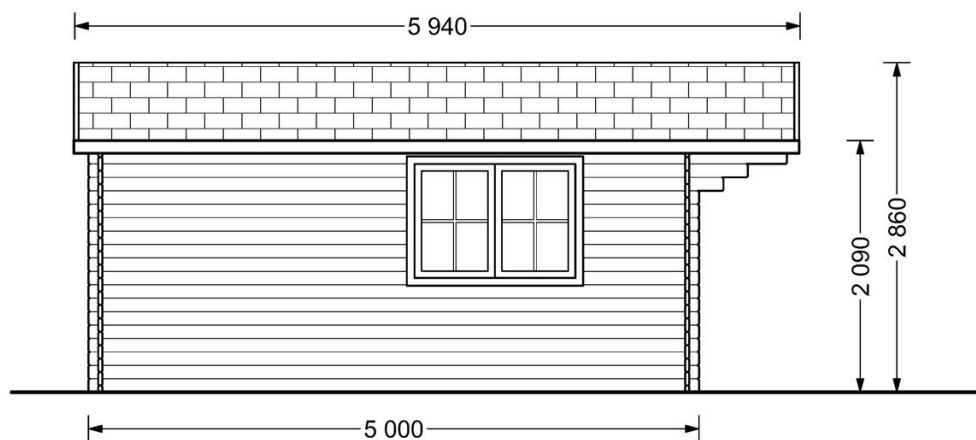

### **Le prix comprend:**

lambourdes, plancher, murs, portes et fenêtres en simple vitrage verre, charpente, voliges, quincaillerie et la livraison.

*Visitez notre site internet pour vous assurer que ce soit le prix actuel*

## Spécificités du produit

Matériaux	Certifié -Pin nordique naturel
Quadrature extérieure	25m <sup>2</sup> (5x5)
Dimensions extérieures	500cm x 500cm (largeur x profondeur)
Surface habitable	473cm x 473cm (largeur x profondeur)
Épaisseur des murs	34mm
Hauteur minimum des cloisons	209cm
Hauteur maximum des cloisons	286cm
Toiture	Planches de 19 - 20mm d'épaisseur
Plancher	Plancher de 19 - 20mm, languette rainuré (fourni)
Surface du toit à couvrir	34m <sup>2</sup>
Dépassement du toit / façade cm	70cm
Nombre de pièces	1
Porte avec encadrement (largeur x hauteur)	1* 161cm x 187cm
Fenêtres (largeur x hauteur)	2* 138cm x 97cm
Tuiles en feutre bitumé	Quantité recommandée 12 paquets
Traitement bois	Quantité recommandée 4 bidons
Pente de toit	15°