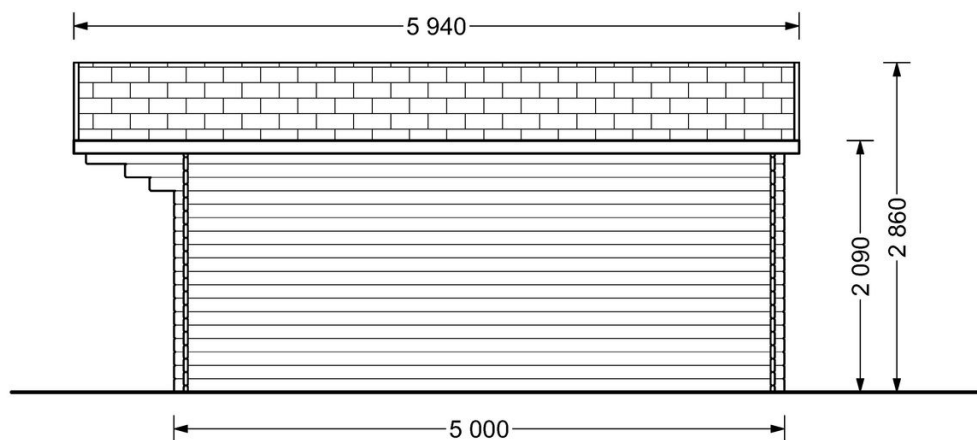

## LILLE 25m<sup>2</sup> (5x5) 34/44mm

Produit # AV024

- Les murs opposés sont interchangeables!
- Double vitrage pour les modèles à partir de 44mm d'épaisseur
- Plancher compris (sauf abri Rennes, abris en panneaux et garages)
- Quincaillerie incluse
- Joints de vitrage inclus
- Lames anti-tempête incluses
- Nous utilisons du verre de qualité
- Des fondations de qualité garantie
- Livraison pratique

### **Le prix comprend:**

lambourdes, plancher, murs, portes et fenêtres en simple vitrage verre, charpente, voliges, quincaillerie et la livraison.

*Visitez notre site internet pour vous assurer que ce soit le prix actuel*

## Spécificités du produit

Matériaux	Certifié -Pin nordique naturel
Quadrature extérieure	25m <sup>2</sup> (5x5)
Dimensions extérieures	500cm x 500cm (largeur x profondeur)
Surface habitable	473cm x 473cm (largeur x profondeur)
Épaisseur des murs	34mm
Hauteur minimum des cloisons	209cm
Hauteur maximum des cloisons	286cm
Toiture	Planches de 19 - 20mm d'épaisseur
Plancher	Plancher de 19 - 20mm, languette rainuré (fourni)
Surface du toit à couvrir	34m <sup>2</sup>
Dépassement du toit / façade cm	70cm
Nombre de pièces	1
Porte avec encadrement (largeur x hauteur)	1* 161cm x 187cm
Fenêtres (largeur x hauteur)	2* 138cm x 97cm
Tuiles en feutre bitumé	Quantité recommandée 12 paquets
Traitement bois	Quantité recommandée 4 bidons
Pente de toit	15°