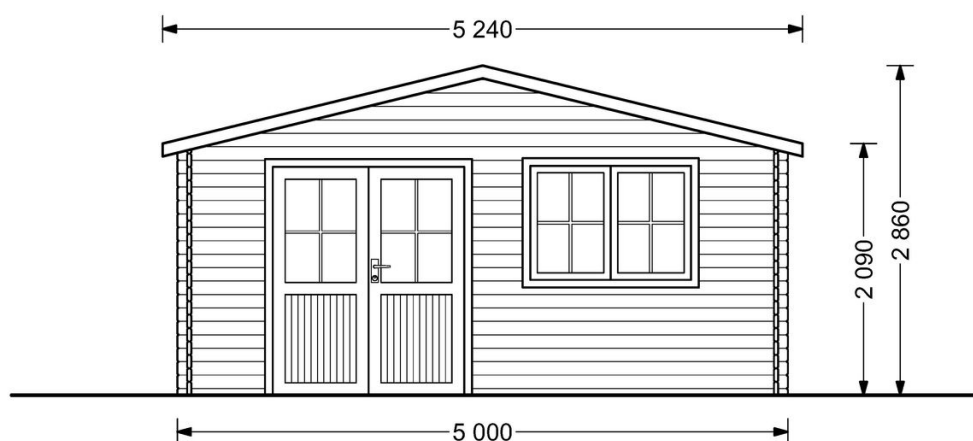

## LILLE 25m<sup>2</sup> (5x5) 34/44mm

Produit # AV024

- Les murs opposés sont interchangeables!
- Double vitrage pour les modèles à partir de 44mm d'épaisseur
- Plancher compris (sauf abri Rennes, abris en panneaux et garages)
- Quincaillerie incluse
- Joints de vitrage inclus
- Lames anti-tempête incluses
- Nous utilisons du verre de qualité
- Des fondations de qualité garantie
- Livraison pratique

### **Le prix comprend:**

lambourdes, plancher, murs, portes et fenêtres en simple vitrage verre, charpente, voliges, quincaillerie et la livraison.

*Visitez notre site internet pour vous assurer que ce soit le prix actuel*

## Spécificités du produit

Matériaux	Certifié -Pin nordique naturel
Quadrature extérieure	25m <sup>2</sup> (5x5)
Dimensions extérieures	500cm x 500cm (largeur x profondeur)
Surface habitable	473cm x 473cm (largeur x profondeur)
Épaisseur des murs	34mm
Hauteur minimum des cloisons	209cm
Hauteur maximum des cloisons	286cm
Toiture	Planches de 19 - 20mm d'épaisseur
Plancher	Plancher de 19 - 20mm, languette rainuré (fourni)
Surface du toit à couvrir	34m <sup>2</sup>
Dépassement du toit / façade cm	70cm
Nombre de pièces	1
Porte avec encadrement (largeur x hauteur)	1* 161cm x 187cm
Fenêtres (largeur x hauteur)	2* 138cm x 97cm
Tuiles en feutre bitumé	Quantité recommandée 12 paquets
Traitement bois	Quantité recommandée 4 bidons
Pente de toit	15°