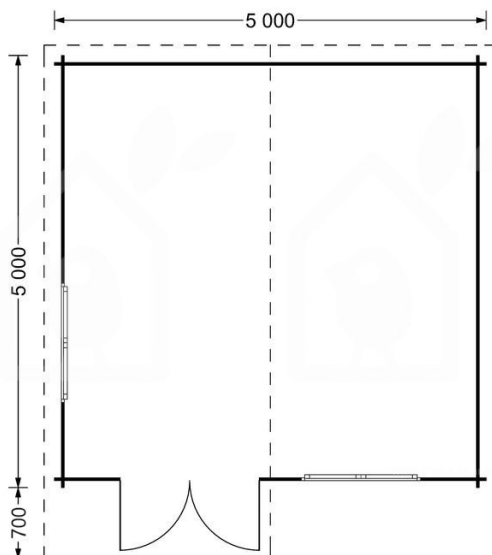

## LILLE 25m<sup>2</sup> (5x5) 34/44mm

Produit # AV024

- Les murs opposés sont interchangeables!
- Double vitrage pour les modèles à partir de 44mm d'épaisseur
- Plancher compris (sauf abri Rennes, abris en panneaux et garages)
- Quincaillerie incluse
- Joints de vitrage inclus
- Lames anti-tempête incluses
- Nous utilisons du verre de qualité
- Des fondations de qualité garantie
- Livraison pratique

## Spécificités du produit

Matériaux	Certifié -Pin nordique naturel
Quadrature extérieure	25m <sup>2</sup> (5x5)
Dimensions extérieures	500cm x 500cm (largeur x profondeur)
Surface habitable	473cm x 473cm (largeur x profondeur)
Épaisseur des murs	34mm
Hauteur minimum des cloisons	209cm
Hauteur maximum des cloisons	286cm
Toiture	Planches de 19 - 20mm d'épaisseur
Plancher	Plancher de 19 - 20mm, languette rainuré (fourni)
Surface du toit à couvrir	34m <sup>2</sup>
Dépassement du toit / façade cm	70cm
Nombre de pièces	1
Porte avec encadrement (largeur x hauteur)	1* 161cm x 187cm
Fenêtres (largeur x hauteur)	2* 138cm x 97cm
Tuiles en feutre bitumé	Quantité recommandée 12 paquets
Traitement bois	Quantité recommandée 4 bidons
Pente de toit	15°