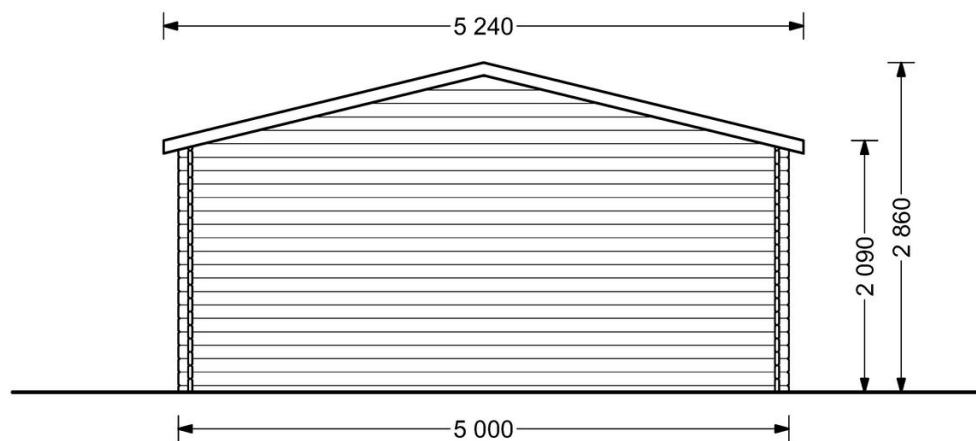

### **Le prix comprend:**

lambourdes, plancher, murs, portes et fenêtres en simple vitrage verre, charpente, voliges, quincaillerie et la livraison.

*Visitez notre site internet pour vous assurer que ce soit le prix actuel*

## Spécificités du produit

Matériaux	Certifié -Pin nordique naturel
Quadrature extérieure	25m <sup>2</sup> (5x5)
Dimensions extérieures	500cm x 500cm (largeur x profondeur)
Surface habitable	473cm x 473cm (largeur x profondeur)
Épaisseur des murs	34mm
Hauteur minimum des cloisons	209cm
Hauteur maximum des cloisons	286cm
Toiture	Planches de 19 - 20mm d'épaisseur
Plancher	Plancher de 19 - 20mm, languette rainuré (fourni)
Surface du toit à couvrir	34m <sup>2</sup>
Dépassement du toit / façade cm	70cm
Nombre de pièces	1
Porte avec encadrement (largeur x hauteur)	1* 161cm x 187cm
Fenêtres (largeur x hauteur)	2* 138cm x 97cm
Tuiles en feutre bitumé	Quantité recommandée 12 paquets
Traitement bois	Quantité recommandée 4 bidons
Pente de toit	15°