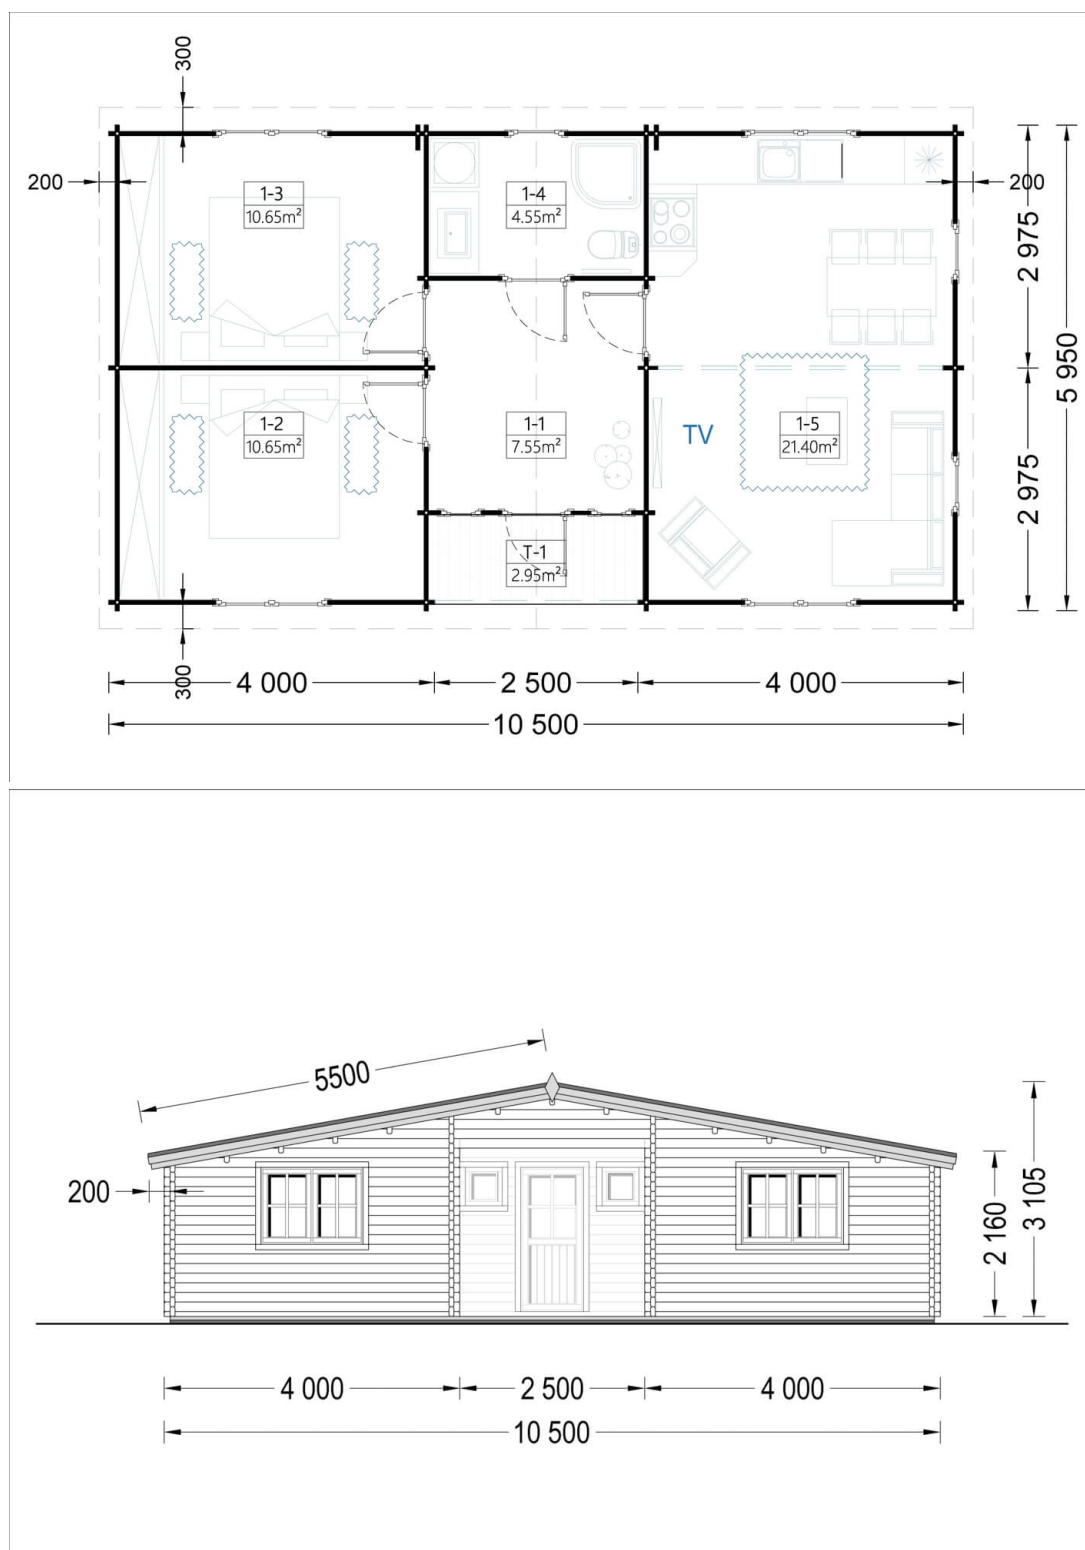

Fiche technique du produit

Contactez-nous **03 66 32 08 27** (8-18 h) Lun-Ven
clients@chaletdejardin.fr • www.chaletdejardin.fr