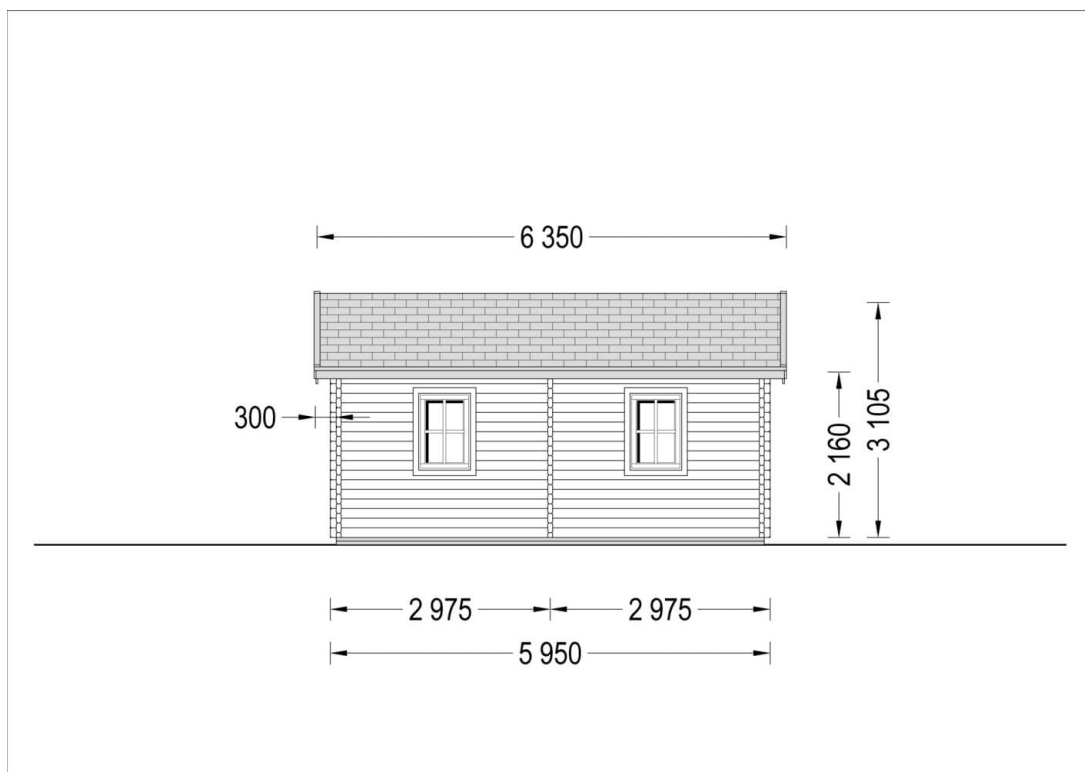

Chalet en bois FILL (44 mm), 60 m²

Produit # AV064

- Les murs opposés sont interchangeables!
- Double vitrage pour les modèles à partir de 44mm d'épaisseur
- Plancher compris (sauf abri Rennes, abris en panneaux et garages)
- Quincaillerie incluse
- Joints de vitrage inclus
- Lames anti-tempête incluses
- Nous utilisons du verre de qualité
- Lambourdes de fondation de qualité garantie
- ambourdes de fondation de qualité garantie
- Livraison pratique

Spécificités du produit

Matériaux	Certifié -Pin nordique naturel
Quadrature extérieure	60m ²
Dimensions extérieures	1050cm x 595cm (largeur x profondeur)
Surface habitable	54.8m ²
Épaisseur des murs	44 mm
Hauteur minimum des cloisons	216 cm
Hauteur maximum des cloisons	310,5 cm
Toiture	Planches de 19 - 20 mm d'épaisseur
Plancher	Plancher de 19 - 20 mm, languette rainurée (fourni)
Surface du toit à couvrir	70 m ²
Dépassement du toit / façade cm	30 cm
Nombre de pièces	3
Porte avec encadrement (largeur x hauteur)	5* 85 cm x 192 cm
Fenêtres (largeur x hauteur)	4* 138 cm x 105 cm; 3* 70 cm x 105 cm; 2* 50 cm x 50 cm
Traitement bois	Quantité recommandée 6 bidons pour extérieur et 9 bidons pour intérieure
Pente de toit	10,3°
Toit	Toit double pente