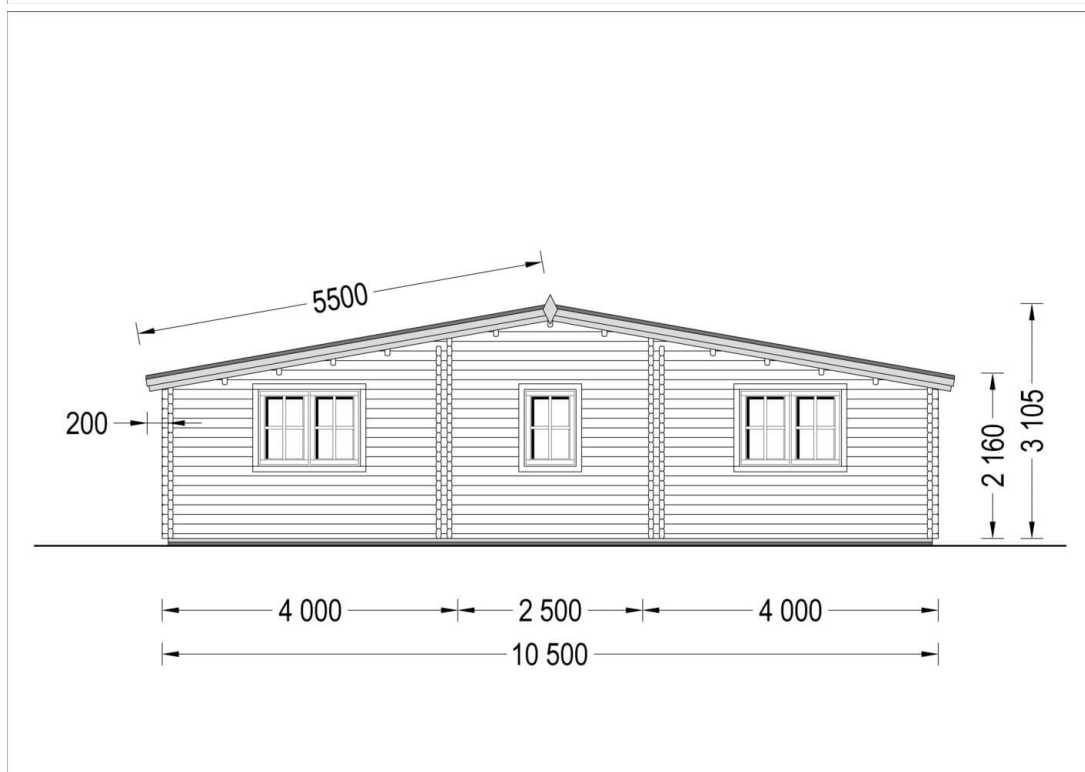

Chalet en bois FILL (44 mm), 60 m²

Produit # AV064

- Les murs opposés sont interchangeables!
- Double vitrage pour les modèles à partir de 44mm d'épaisseur
- Plancher compris (sauf abri Rennes, abris en panneaux et garages)
- Quincaillerie incluse
- Joints de vitrage inclus
- Lames anti-tempête incluses
- Nous utilisons du verre de qualité
- Lambourdes de fondation de qualité garantie
- ambourdes de fondation de qualité garantie
- Livraison pratique

€ 9999,00

€ 12400,00 / Economisez:
€ 2401,00

Le prix comprend:

TVA, lambourdes, plancher, murs et cloisons, portes et fenêtres en double vitrage verre (4/6/4, vide d'air), charpente, voliges, quincaillerie et la livraison.

Spécificités du produit

Matériaux	Certifié -Pin nordique naturel
Quadrature extérieure	60m ²
Dimensions extérieures	1050cm x 595cm (largeur x profondeur)
Surface habitable	54.8m ²
Épaisseur des murs	44 mm
Hauteur minimum des cloisons	216 cm
Hauteur maximum des cloisons	310,5 cm
Toiture	Planches de 19 - 20 mm d'épaisseur
Plancher	Plancher de 19 - 20 mm, languette rainurée (fourni)
Surface du toit à couvrir	70 m ²
Dépassement du toit / façade cm	30 cm
Nombre de pièces	3
Porte avec encadrement (largeur x hauteur)	5* 85 cm x 192 cm
Fenêtres (largeur x hauteur)	4* 138 cm x 105 cm; 3* 70 cm x 105 cm; 2* 50 cm x 50 cm
Traitement bois	Quantité recommandée 6 bidons pour extérieur et 9 bidons pour intérieure
Pente de toit	10,3°
Toit	Toit double pente