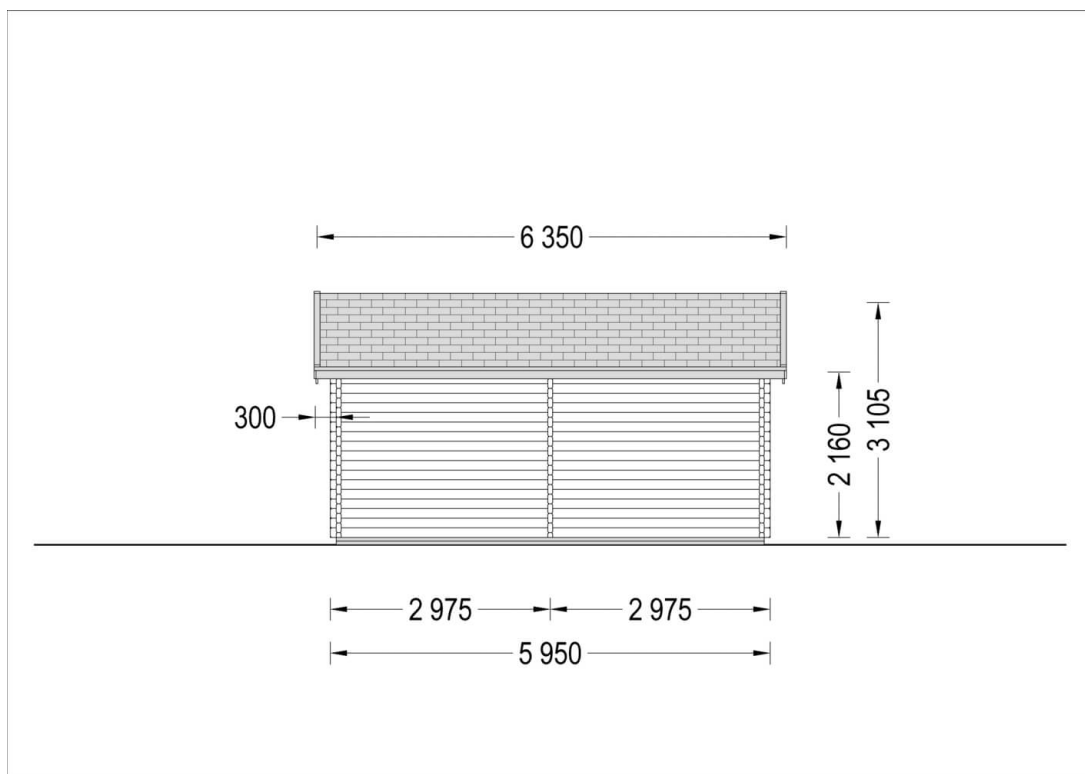

Chalet en bois FILL (44 mm), 60 m²

Produit # AV064

- Les murs opposés sont interchangeables!
- Double vitrage pour les modèles à partir de 44mm d'épaisseur
- Plancher compris (sauf abri Rennes, abris en panneaux et garages)
- Quincaillerie incluse
- Joints de vitrage inclus
- Lames anti-tempête incluses
- Nous utilisons du verre de qualité
- Lambourdes de fondation de qualité garantie
- ambourdes de fondation de qualité garantie
- Livraison pratique

Spécificités du produit

Matériaux	Certifié -Pin nordique naturel
Quadrature extérieure	60m ²
Dimensions extérieures	1050cm x 595cm (largeur x profondeur)
Surface habitable	54.8m ²
Épaisseur des murs	44 mm
Hauteur minimum des cloisons	216 cm
Hauteur maximum des cloisons	310,5 cm
Toiture	Planches de 19 - 20 mm d'épaisseur
Plancher	Plancher de 19 - 20 mm, languette rainurée (fourni)
Surface du toit à couvrir	70 m ²
Dépassement du toit / façade cm	30 cm
Nombre de pièces	3
Porte avec encadrement (largeur x hauteur)	5* 85 cm x 192 cm
Fenêtres (largeur x hauteur)	4* 138 cm x 105 cm; 3* 70 cm x 105 cm; 2* 50 cm x 50 cm
Traitement bois	Quantité recommandée 6 bidons pour extérieur et 9 bidons pour intérieure
Pente de toit	10,3°
Toit	Toit double pente