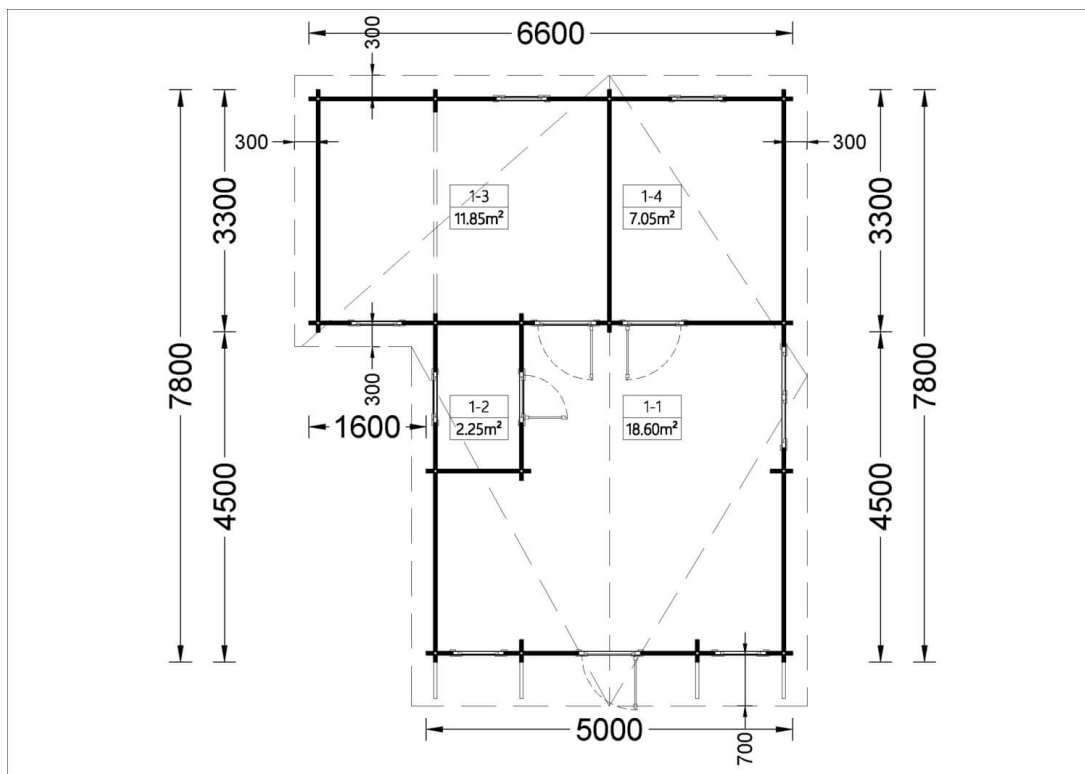

Fiche technique du produit

Contactez-nous **03 66 32 08 27** (8-18 h) Lun-Ven
clients@chaletdejardin.fr • www.chaletdejardin.fr