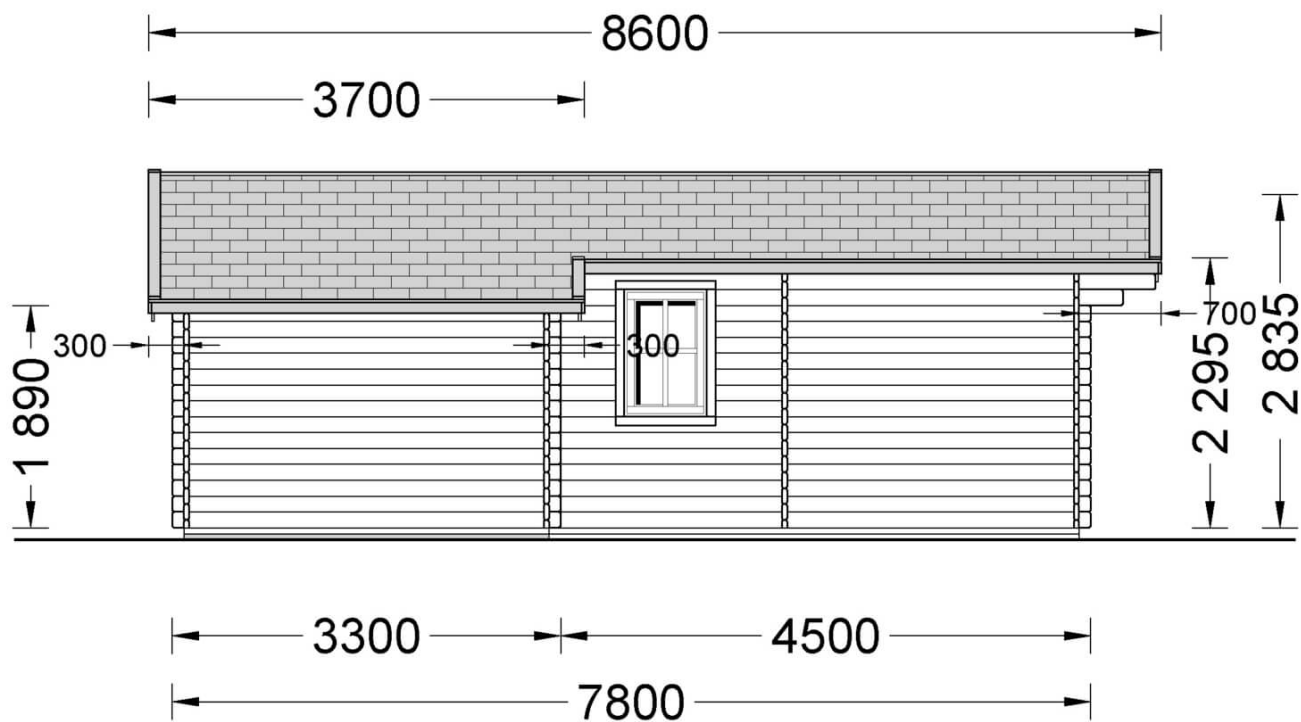

## Chalet en bois DIJON (44 mm), 44 m<sup>2</sup>

Produit # AV068

- Les murs opposés sont interchangeables!
- Double vitrage pour les modèles à partir de 44mm d'épaisseur
- Plancher compris (sauf abri Rennes, abris en panneaux et garages)
- Quincaillerie incluse
- Joints de vitrage inclus
- Lames anti-tempête incluses
- Nous utilisons du verre de qualité
- Lambourdes de fondation de qualité garantie
- ambourdes de fondation de qualité garantie
- Livraison pratique

### Le prix comprend:

lambourdes, plancher, murs et cloisons, portes et fenêtres en double vitrage verre (4/6/4, vide d'air), charpente, voliges, quincaillerie et la livraison.

*Visitez notre site internet pour vous assurer que ce soit le prix actuel*

## Spécificités du produit

Matériaux	Certifié -Pin nordique naturel
Quadrature extérieure	43m <sup>2</sup>
Dimensions extérieures	660cm x 780cm (largeur x profondeur)
Surface habitable	39.75m <sup>2</sup>
Épaisseur des murs	44 mm
Hauteur minimum des cloisons	189cm
Hauteur maximum des cloisons	283,5cm
Toiture	Planches de 19 - 20 mm d'épaisseur
Plancher	Plancher de 19 - 20 mm, languette rainurée (fourni)
Surface du toit à couvrir	54m <sup>2</sup>
Dépassement du toit / façade cm	50cm
Nombre de pièces	2
Porte avec encadrement (largeur x hauteur)	4* 85 cm x 192 cm
Fenêtres (largeur x hauteur)	1* 138 cm x 105 cm; 6* 70 cm x 105 cm
Tuiles en feutre bitumé	Quantité recommandée 20 paquets
Traitement bois	Quantité recommandée 6 bidons
Pente de toit	21°
Toit	Toit double pente
Surface	40 m <sup>2</sup>
Type	
Nombre de voitures	