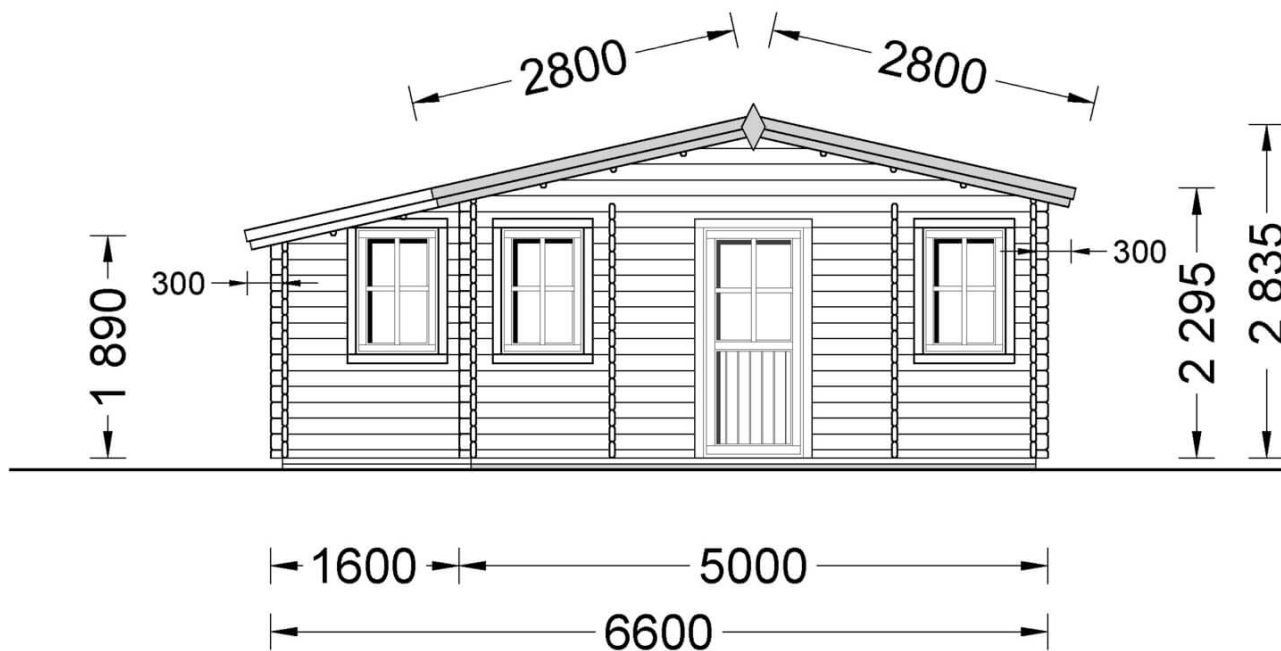

Fiche technique du produit

Contactez-nous **03 66 32 08 27** (8-18 h) Lun-Ven
clients@chaletdejardin.fr • www.chaletdejardin.fr