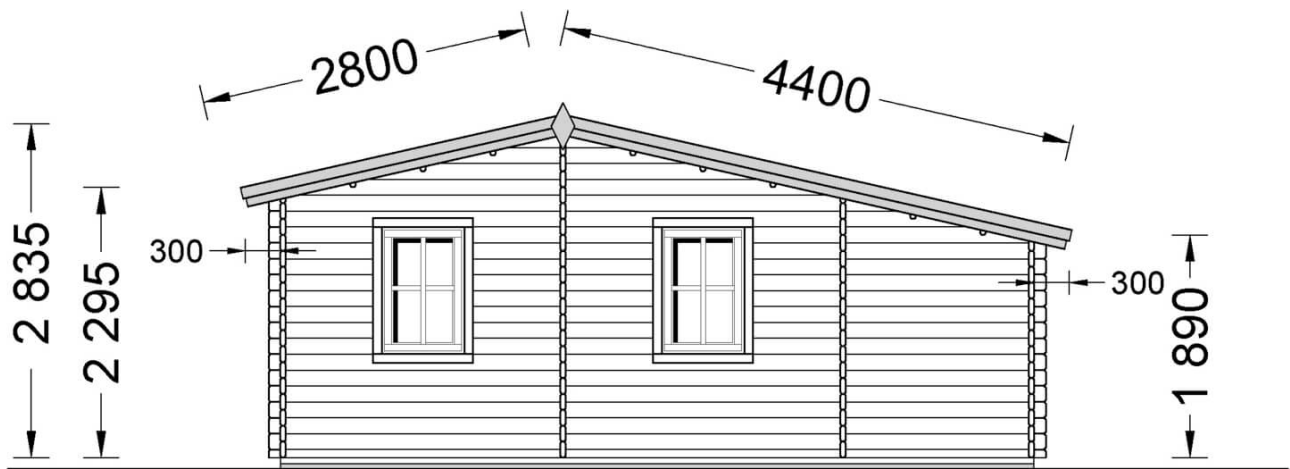

## Chalet en bois DIJON (44 mm), 44 m<sup>2</sup>

Produit # AV068

- Les murs opposés sont interchangeables!
- Double vitrage pour les modèles à partir de 44mm d'épaisseur
- Plancher compris (sauf abri Rennes, abris en panneaux et garages)
- Quincaillerie incluse
- Joints de vitrage inclus
- Lames anti-tempête incluses
- Nous utilisons du verre de qualité
- Lambourdes de fondation de qualité garantie
- ambourdes de fondation de qualité garantie
- Livraison pratique

### Le prix comprend:

lambourdes, plancher, murs et cloisons, portes et fenêtres en double vitrage verre (4/6/4, vide d'air), charpente, voliges, quincaillerie et la livraison.

*Visitez notre site internet pour vous assurer que ce soit le prix actuel*

## Spécificités du produit

Matériaux	Certifié -Pin nordique naturel
Quadrature extérieure	43m <sup>2</sup>
Dimensions extérieures	660cm x 780cm (largeur x profondeur)
Surface habitable	39.75m <sup>2</sup>
Épaisseur des murs	44 mm
Hauteur minimum des cloisons	189cm
Hauteur maximum des cloisons	283,5cm
Toiture	Planches de 19 - 20 mm d'épaisseur
Plancher	Plancher de 19 - 20 mm, languette rainurée (fourni)
Surface du toit à couvrir	54m <sup>2</sup>
Dépassement du toit / façade cm	50cm
Nombre de pièces	2
Porte avec encadrement (largeur x hauteur)	4* 85 cm x 192 cm
Fenêtres (largeur x hauteur)	1* 138 cm x 105 cm; 6* 70 cm x 105 cm
Tuiles en feutre bitumé	Quantité recommandée 20 paquets
Traitement bois	Quantité recommandée 6 bidons
Pente de toit	21°
Toit	Toit double pente
Surface	40 m <sup>2</sup>
Type	
Nombre de voitures	