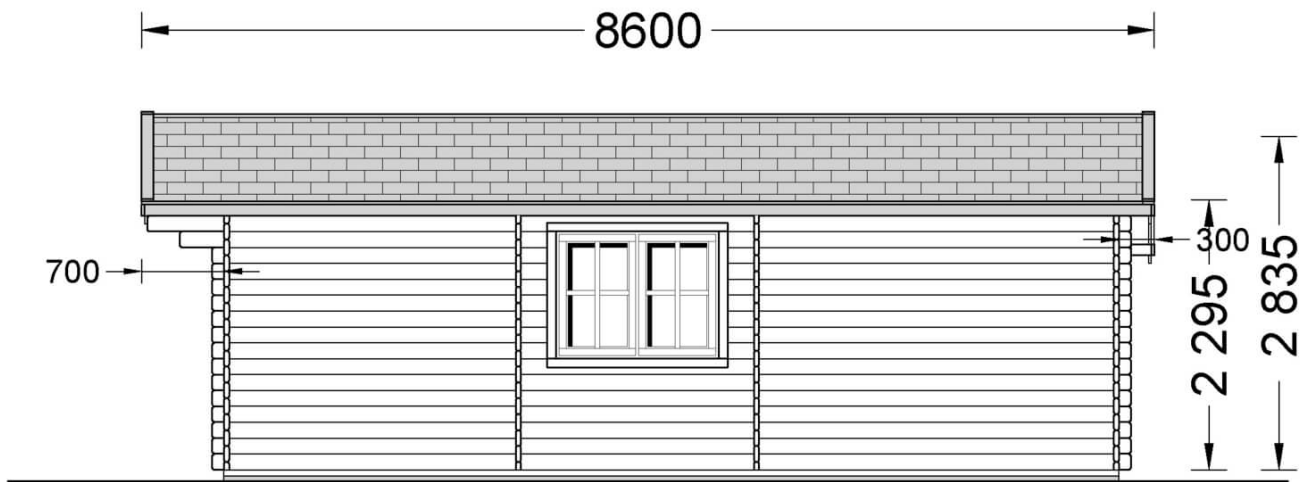

## Chalet en bois DIJON (44 mm), 44 m<sup>2</sup>

Produit # AV068

- Les murs opposés sont interchangeables!
- Double vitrage pour les modèles à partir de 44mm d'épaisseur
- Plancher compris (sauf abri Rennes, abris en panneaux et garages)
- Quincaillerie incluse
- Joints de vitrage inclus
- Lames anti-tempête incluses
- Nous utilisons du verre de qualité
- Lambourdes de fondation de qualité garantie
- ambourdes de fondation de qualité garantie
- Livraison pratique

### Le prix comprend:

lambourdes, plancher, murs et cloisons, portes et fenêtres en double vitrage verre (4/6/4, vide d'air), charpente, voliges, quincaillerie et la livraison.

*Visitez notre site internet pour vous assurer que ce soit le prix actuel*

## Spécificités du produit

Matériaux	Certifié -Pin nordique naturel
Quadrature extérieure	43m <sup>2</sup>
Dimensions extérieures	660cm x 780cm (largeur x profondeur)
Surface habitable	39.75m <sup>2</sup>
Épaisseur des murs	44 mm
Hauteur minimum des cloisons	189cm
Hauteur maximum des cloisons	283,5cm
Toiture	Planches de 19 - 20 mm d'épaisseur
Plancher	Plancher de 19 - 20 mm, languette rainurée (fourni)
Surface du toit à couvrir	54m <sup>2</sup>
Dépassement du toit / façade cm	50cm
Nombre de pièces	2
Porte avec encadrement (largeur x hauteur)	4* 85 cm x 192 cm
Fenêtres (largeur x hauteur)	1* 138 cm x 105 cm; 6* 70 cm x 105 cm
Tuiles en feutre bitumé	Quantité recommandée 20 paquets
Traitement bois	Quantité recommandée 6 bidons
Pente de toit	21°
Toit	Toit double pente
Surface	40 m <sup>2</sup>
Type	
Nombre de voitures	