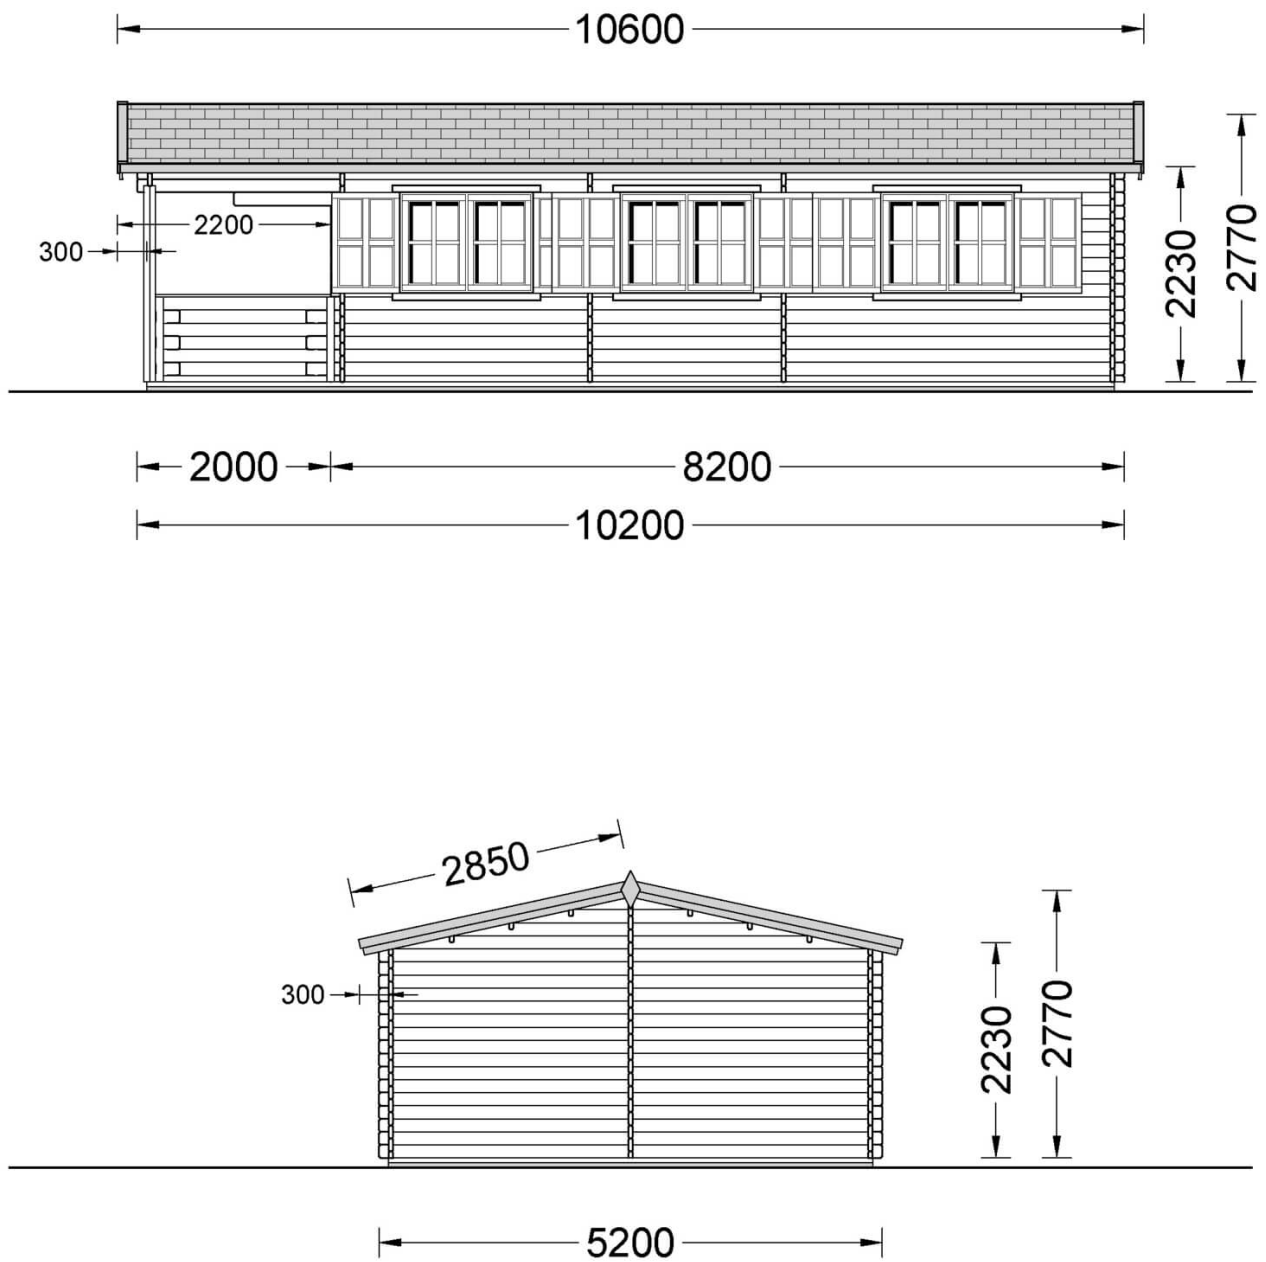

Chalet en bois HYMER (66 mm), 42 m² + 10 m² terrasse

Produit # AV072

- Les murs opposés sont interchangeables!
- Double vitrage pour les modèles à partir de 44mm d'épaisseur
- Plancher compris (sauf abri Rennes, abris en panneaux et garages)
- Quincaillerie incluse
- Joints de vitrage inclus
- Lames anti-tempête incluses
- Nous utilisons du verre de qualité
- Lambourdes de fondation de qualité garantie
- ambourdes de fondation de qualité garantie
- Livraison pratique

€ 9505,00

€ 12000,00 / Economisez:
€ 2495,00

Le prix comprend:

TVA, lambourdes, plancher, murs et cloisons, portes et fenêtres en double vitrage verre (4/6/4, vide d'air), volets, charpente, voliges, quincaillerie et la livraison.

Visitez notre site internet pour vous assurer que ce soit le prix actuel
www.chaletdejardin.fr/av072/

Fiche technique du produit

Spécificités du produit

Matériaux	Certifié -Pin nordique naturel
Quadrature extérieure	42m ²
Dimensions extérieures	520cm x 820cm +200cm (Véranda) (largeur x profondeur)
Surface habitable	37.61m ²
Épaisseur des murs	66 mm
Hauteur minimum des cloisons	223cm
Hauteur maximum des cloisons	277cm
Toiture	Planches de 19 - 20 mm d'épaisseur
Plancher	Plancher de 19 - 20 mm, languette rainurée (fourni)
Surface du toit à couvrir	61m ²
Dépassement du toit / façade cm	220cm
Nombre de pièces	4
Porte avec encadrement (largeur x hauteur)	3* 70 cm x 192 cm; 1* 161 cm x 192 cm
Fenêtres (largeur x hauteur)	5* 138 cm x 105 cm; 1* 50 cm x 50 cm
Tuiles en feutre bitumé	Quantité recommandée 23 paquets
Traitement bois	Quantité recommandée 6 bidons pour extérieur et 8 bidons pour intérieur
Pente de toit	12,4°
Toit	Toit double pente