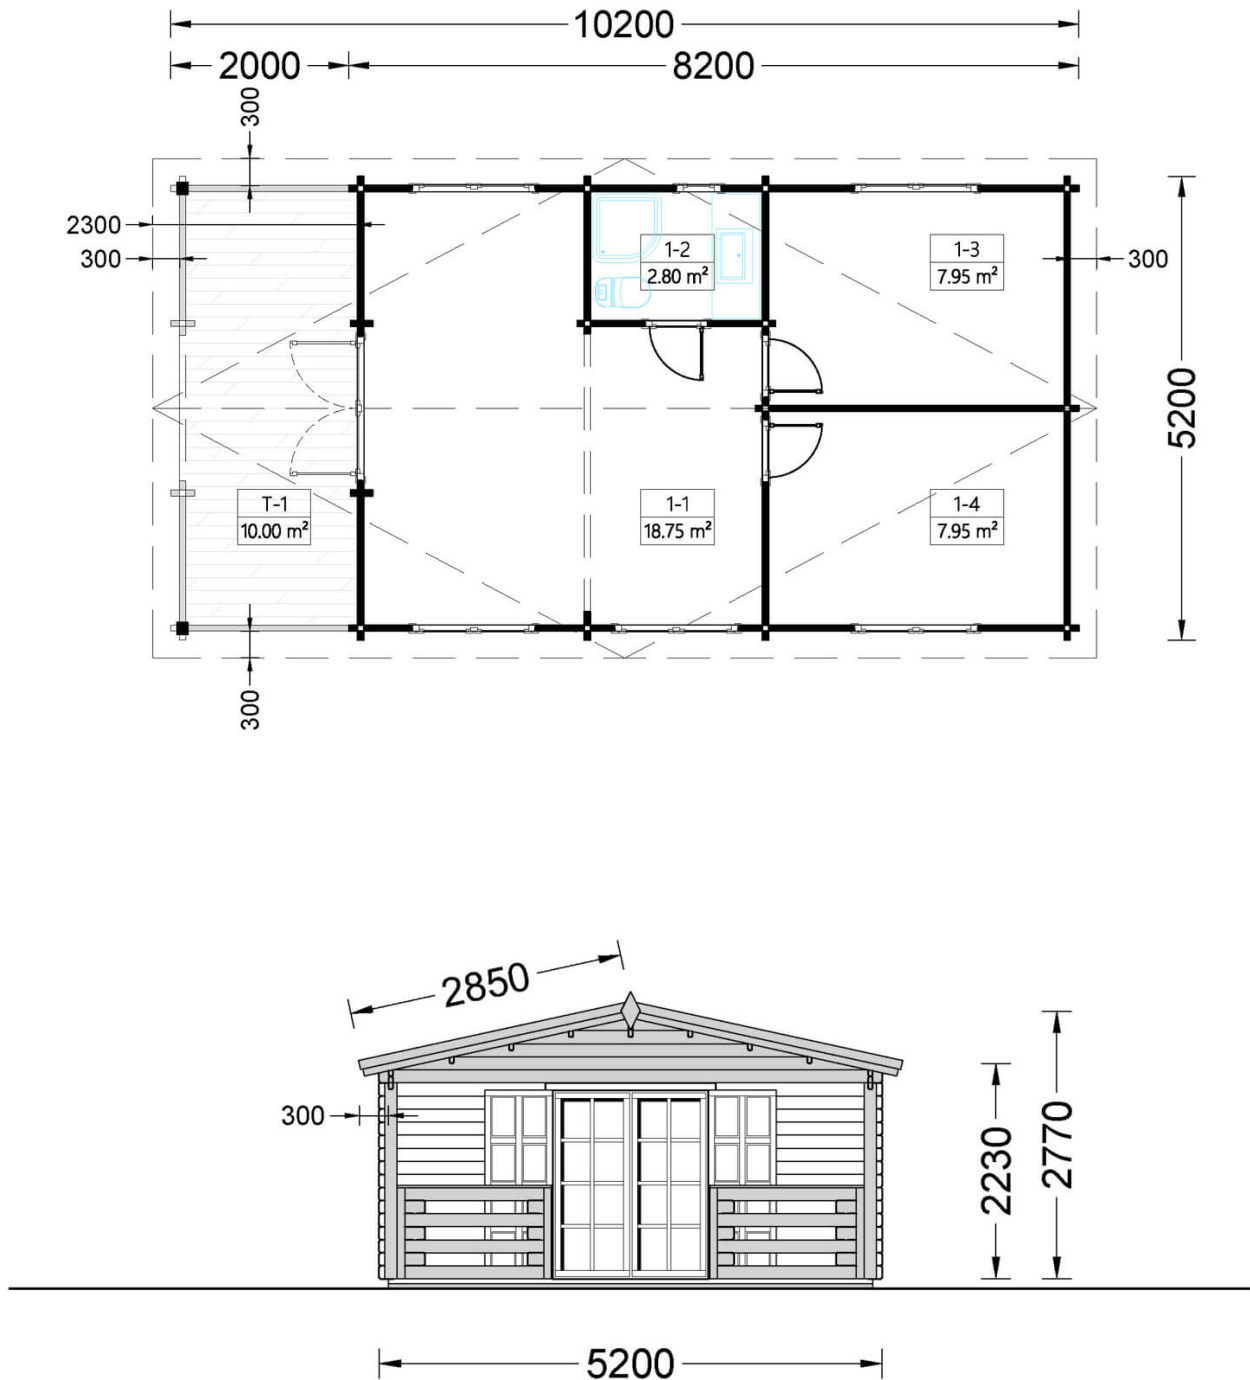

Chalet en bois HYMER (66 mm), 42 m² + 10 m² terrasse

Produit # AV072

- Les murs opposés sont interchangeables!
- Double vitrage pour les modèles à partir de 44mm d'épaisseur
- Plancher compris (sauf abri Rennes, abris en panneaux et garages)
- Quincaillerie incluse
- Joints de vitrage inclus
- Lames anti-tempête incluses
- Nous utilisons du verre de qualité
- Lambourdes de fondation de qualité garantie
- ambourdes de fondation de qualité garantie
- Livraison pratique

€ 9505,00

€ 12000,00 / Economisez:
€ 2495,00

Le prix comprend:

TVA, lambourdes, plancher, murs et cloisons, portes et fenêtres en double vitrage verre (4/6/4, vide d'air), volets, charpente, voliges, quincaillerie et la livraison.

Visitez notre site internet pour vous assurer que ce soit le prix actuel
www.chaletdejardin.fr/av072/

Fiche technique du produit

Spécificités du produit

Matériaux	Certifié -Pin nordique naturel
Quadrature extérieure	42m ²
Dimensions extérieures	520cm x 820cm +200cm (Véranda) (largeur x profondeur)
Surface habitable	37.61m ²
Épaisseur des murs	66 mm
Hauteur minimum des cloisons	223cm
Hauteur maximum des cloisons	277cm
Toiture	Planches de 19 - 20 mm d'épaisseur
Plancher	Plancher de 19 - 20 mm, languette rainurée (fourni)
Surface du toit à couvrir	61m ²
Dépassement du toit / façade cm	220cm
Nombre de pièces	4
Porte avec encadrement (largeur x hauteur)	3* 70 cm x 192 cm; 1* 161 cm x 192 cm
Fenêtres (largeur x hauteur)	5* 138 cm x 105 cm; 1* 50 cm x 50 cm
Tuiles en feutre bitumé	Quantité recommandée 23 paquets
Traitement bois	Quantité recommandée 6 bidons pour extérieur et 8 bidons pour intérieur
Pente de toit	12,4°
Toit	Toit double pente