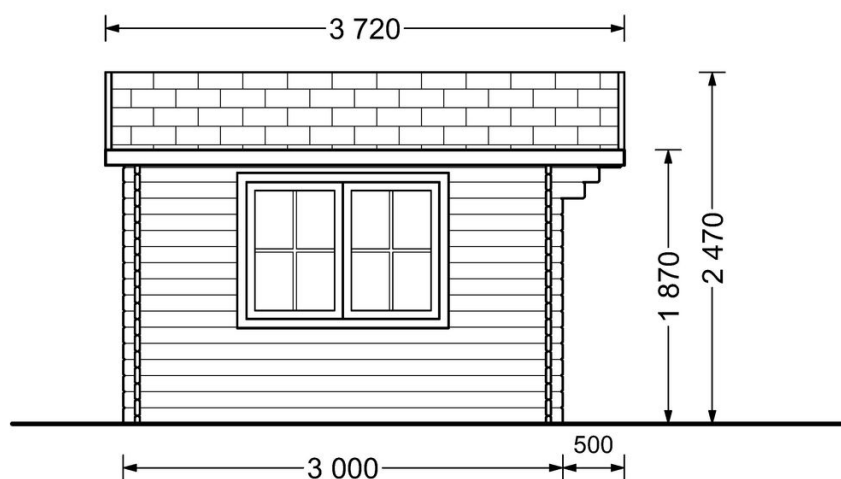

## Abri de jardin RENNES (34 mm), 4x3 m, 12 m<sup>2</sup>

Produit # AV110A

- Les murs opposés sont interchangeables!
- Double vitrage pour les modèles à partir de 44mm d'épaisseur
- Quincaillerie incluse
- Joints de vitrage inclus
- Lames anti-tempête incluses
- Nous utilisons du verre de qualité
- Lambourdes de fondation de qualité garantie
- ambourdes de fondation de qualité garantie
- Livraison pratique

## Spécificités du produit

Matériaux	Certifié -Pin nordique naturel
Quadrature extérieure	12m <sup>2</sup> (4x3)
Dimensions extérieures	400cm x 300cm (largeur x profondeur)
Surface habitable	373cm x 273cm (largeur x profondeur)
Épaisseur des murs	34 mm
Hauteur minimum des cloisons	187cm
Hauteur maximum des cloisons	247cm
Toiture	Planches de 19 - 20mm d'épaisseur
Plancher	En option
Surface du toit à couvrir	16m <sup>2</sup>
Dépassement du toit / façade cm	50cm
Nombre de pièces	1
Porte avec encadrement (largeur x hauteur)	1* 161 cm x 192 cm
Fenêtres (largeur x hauteur)	1* 138 cm x 105 cm
Tuiles en feutre bitumé	Quantité recommandée 7 paquets (en option)
Traitement bois	Quantité recommandée 2 bidons pour extérieur et 2 bidons pour intérieur
Pente de toit	14°
Toit	Toit double pente