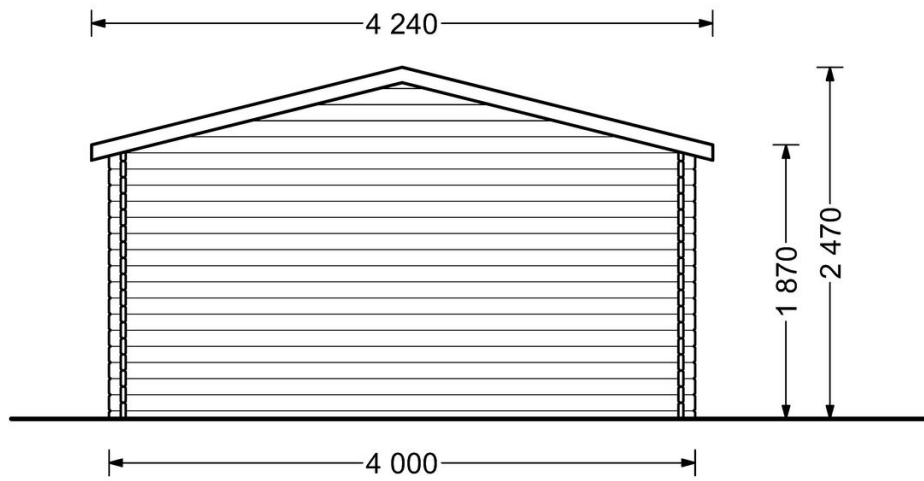

## Abri de jardin RENNES (34 mm), 4x3 m, 12 m<sup>2</sup>

Produit # AV110A

- Les murs opposés sont interchangeables!
- Double vitrage pour les modèles à partir de 44mm d'épaisseur
- Quincaillerie incluse
- Joints de vitrage inclus
- Lames anti-tempête incluses
- Nous utilisons du verre de qualité
- Lambourdes de fondation de qualité garantie
- ambourdes de fondation de qualité garantie
- Livraison pratique

## Spécificités du produit

Matériaux	Certifié -Pin nordique naturel
Quadrature extérieure	12m <sup>2</sup> (4x3)
Dimensions extérieures	400cm x 300cm (largeur x profondeur)
Surface habitable	373cm x 273cm (largeur x profondeur)
Épaisseur des murs	34 mm
Hauteur minimum des cloisons	187cm
Hauteur maximum des cloisons	247cm
Toiture	Planches de 19 - 20mm d'épaisseur
Plancher	En option
Surface du toit à couvrir	16m <sup>2</sup>
Dépassement du toit / façade cm	50cm
Nombre de pièces	1
Porte avec encadrement (largeur x hauteur)	1* 161 cm x 192 cm
Fenêtres (largeur x hauteur)	1* 138 cm x 105 cm
Tuiles en feutre bitumé	Quantité recommandée 7 paquets (en option)
Traitement bois	Quantité recommandée 2 bidons pour extérieur et 2 bidons pour intérieur
Pente de toit	14°
Toit	Toit double pente