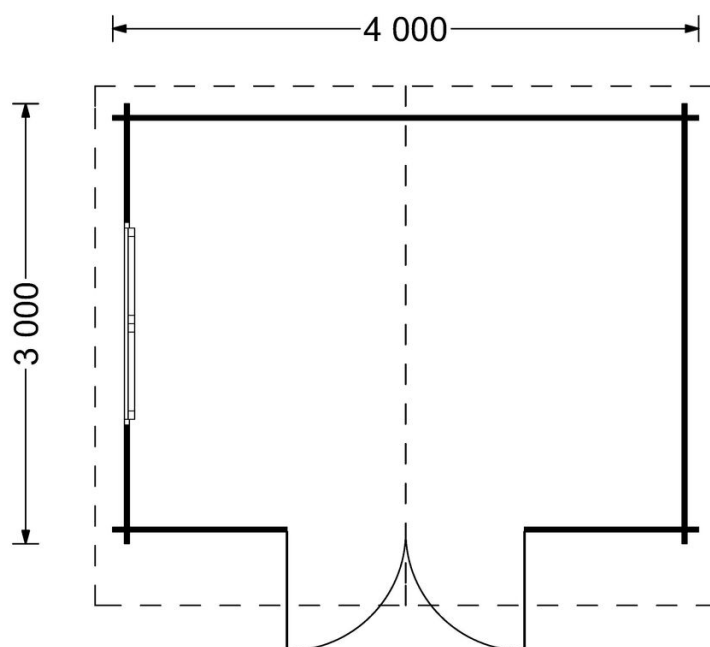

## Abri de jardin RENNES (34 mm), 4x3 m, 12 m<sup>2</sup>

Produit # AV110A

- Les murs opposés sont interchangeables!
- Double vitrage pour les modèles à partir de 44mm d'épaisseur
- Quincaillerie incluse
- Joints de vitrage inclus
- Lames anti-tempête incluses
- Nous utilisons du verre de qualité
- Lambourdes de fondation de qualité garantie
- ambourdes de fondation de qualité garantie
- Livraison pratique

## Spécificités du produit

Matériaux	Certifié -Pin nordique naturel
Quadrature extérieure	12m <sup>2</sup> (4x3)
Dimensions extérieures	400cm x 300cm (largeur x profondeur)
Surface habitable	373cm x 273cm (largeur x profondeur)
Épaisseur des murs	34 mm
Hauteur minimum des cloisons	187cm
Hauteur maximum des cloisons	247cm
Toiture	Planches de 19 - 20mm d'épaisseur
Plancher	En option
Surface du toit à couvrir	16m <sup>2</sup>
Dépassement du toit / façade cm	50cm
Nombre de pièces	1
Porte avec encadrement (largeur x hauteur)	1* 161 cm x 192 cm
Fenêtres (largeur x hauteur)	1* 138 cm x 105 cm
Tuiles en feutre bitumé	Quantité recommandée 7 paquets (en option)
Traitement bois	Quantité recommandée 2 bidons pour extérieur et 2 bidons pour intérieur
Pente de toit	14°
Toit	Toit double pente