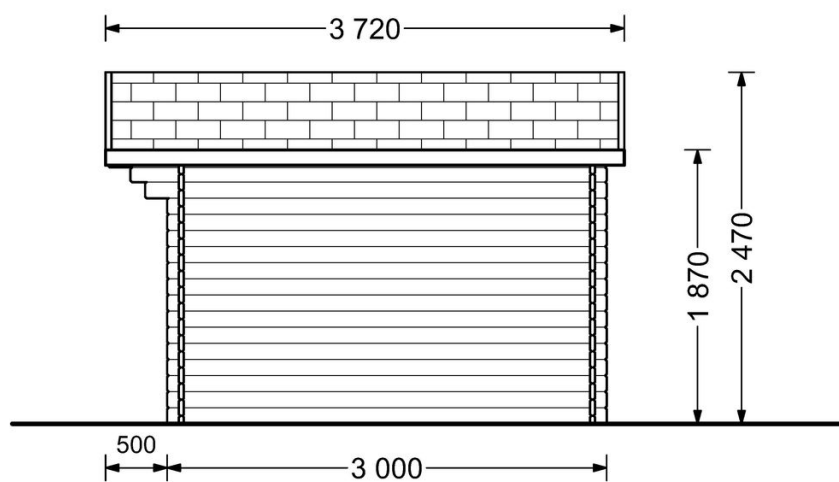

## Abri de jardin RENNES (34 mm), 4x3 m, 12 m<sup>2</sup>

Produit # AV110A

- Les murs opposés sont interchangeables!
- Double vitrage pour les modèles à partir de 44mm d'épaisseur
- Quincaillerie incluse
- Joints de vitrage inclus
- Lames anti-tempête incluses
- Nous utilisons du verre de qualité
- Lambourdes de fondation de qualité garantie
- ambourdes de fondation de qualité garantie
- Livraison pratique

### Le prix comprend:

TVA, lambourdes, murs, portes et fenêtres en simple vitrage verre, charpente, voliges, quincaillerie et la livraison.

*Visitez notre site internet pour vous assurer que ce soit le prix actuel*

## Spécificités du produit

Matériaux	Certifié -Pin nordique naturel
Quadrature extérieure	12m <sup>2</sup> (4x3)
Dimensions extérieures	400cm x 300cm (largeur x profondeur)
Surface habitable	373cm x 273cm (largeur x profondeur)
Épaisseur des murs	34 mm
Hauteur minimum des cloisons	187cm
Hauteur maximum des cloisons	247cm
Toiture	Planches de 19 - 20mm d'épaisseur
Plancher	En option
Surface du toit à couvrir	16m <sup>2</sup>
Dépassement du toit / façade cm	50cm
Nombre de pièces	1
Porte avec encadrement (largeur x hauteur)	1* 161 cm x 192 cm
Fenêtres (largeur x hauteur)	1* 138 cm x 105 cm
Tuiles en feutre bitumé	Quantité recommandée 7 paquets (en option)
Traitement bois	Quantité recommandée 2 bidons pour extérieur et 2 bidons pour intérieur
Pente de toit	14°
Toit	Toit double pente