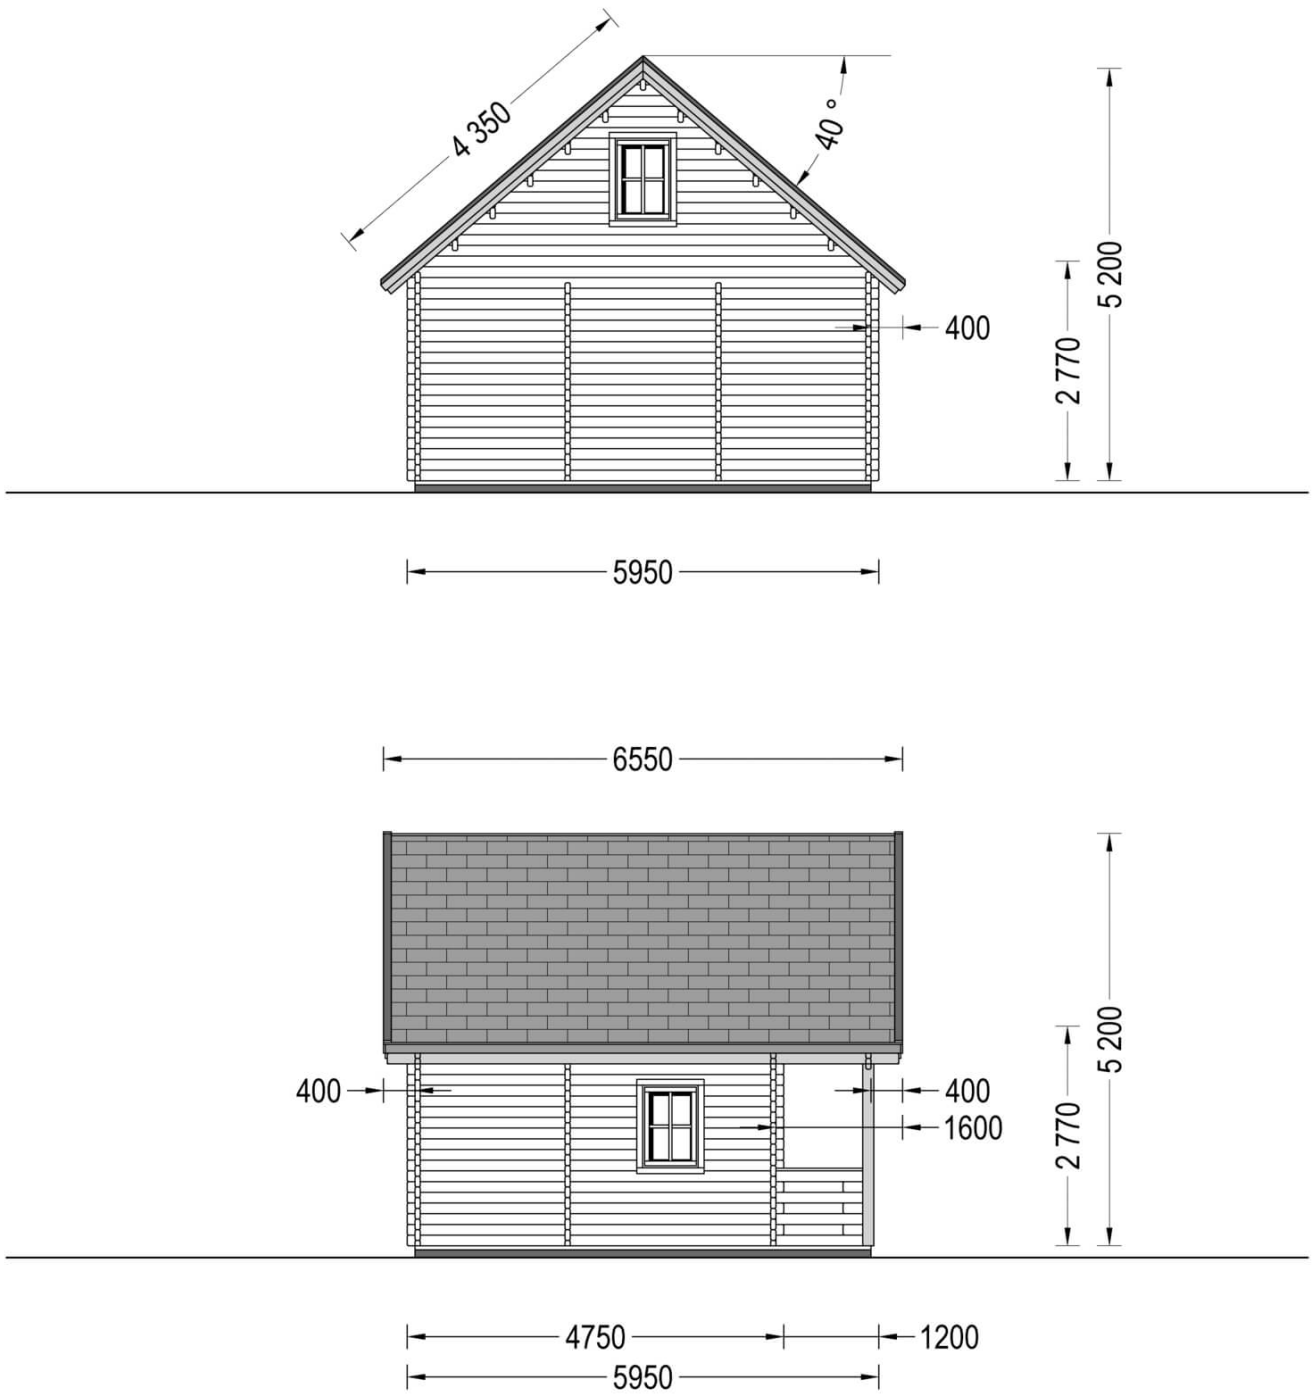

Chalet en bois LIVINGTON (44 mm), 50 m²

Produit # AV065-1

- Les murs opposés sont interchangeables!
- Double vitrage pour les modèles à partir de 44mm d'épaisseur
- Plancher compris (sauf abri Rennes, abris en panneaux et garages)
- Quincaillerie incluse
- Joints de vitrage inclus
- Lames anti-tempête incluses
- Nous utilisons du verre de qualité
- Lambourdes de fondation de qualité garantie
- ambourdes de fondation de qualité garantie
- Livraison pratique

Visitez notre site internet pour vous assurer que ce soit le prix actuel

www.chaletdejardin.fr/av065-1/

Fiche technique du produit

Spécificités du produit

Matériaux	Certifié -Pin nordique naturel
Quadrature extérieure	50m ²
Dimensions extérieures	595cm x 596cm (475+120balcon) (largeur x profondeur)
Surface habitable	562cm x 562cm (446+120balcon) (largeur x profondeur)
Épaisseur des murs	44 mm
Hauteur minimum des cloisons	277cm
Hauteur maximum des cloisons	520cm
Toiture	Planches de 19 - 20mm d'épaisseur
Plancher	Plancher de 19 - 20 mm, languette rainurée (fourni)
Surface du toit à couvrir	57m ²
Dépassement du toit / façade cm	40cm
Nombre de pièces	2
Porte avec encadrement (largeur x hauteur)	3* 85 cm x 192 cm
Fenêtres (largeur x hauteur)	5* 70 cm x 105 cm
Tuiles en feutre bitumé	Quantité recommandée 22 paquets
Traitement bois	Quantité recommandée 7 bidons pour extérieur et 8 bidons pour intérieure
Pente de toit	40°
Toit	Toit double pente