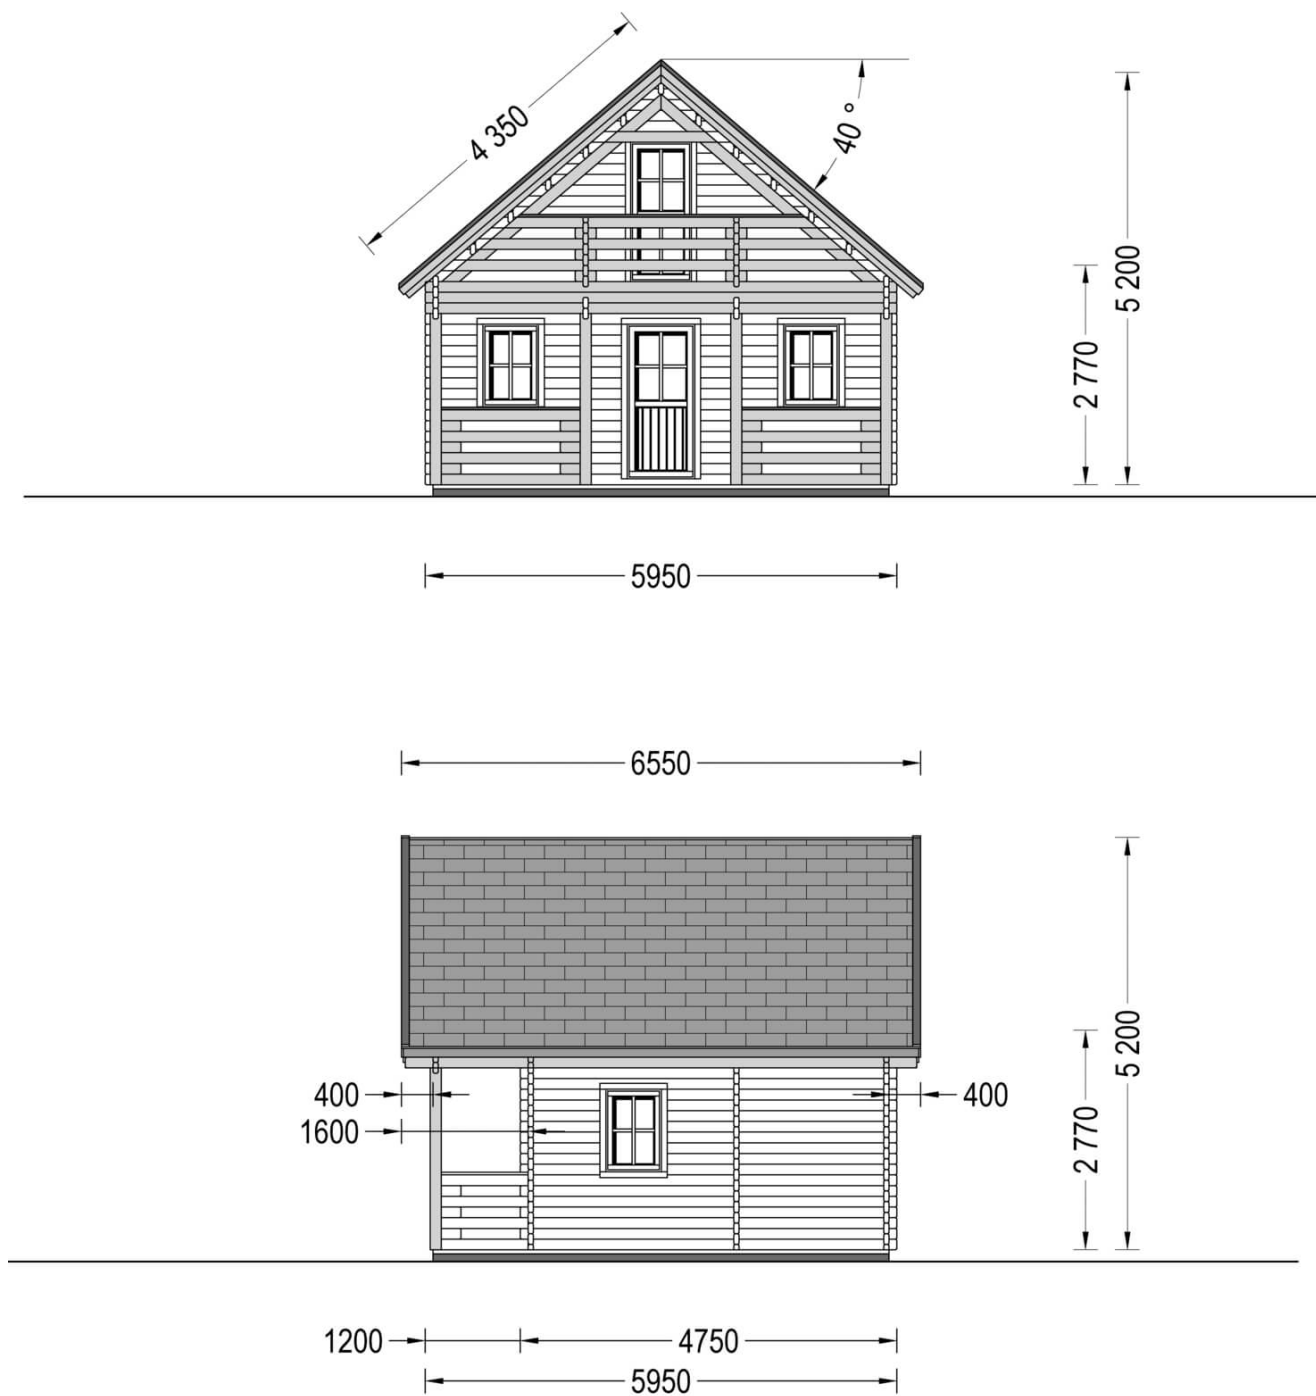

Chalet en bois LIVINGTON (44 mm), 50 m²

Produit # AV065-1

- Les murs opposés sont interchangeables!
- Double vitrage pour les modèles à partir de 44mm d'épaisseur
- Plancher compris (sauf abri Rennes, abris en panneaux et garages)
- Quincaillerie incluse
- Joints de vitrage inclus
- Lames anti-tempête incluses
- Nous utilisons du verre de qualité
- Lambourdes de fondation de qualité garantie
- ambourdes de fondation de qualité garantie
- Livraison pratique

€ 11269,00

€ 14600,00 / Economisez:

€ 3331,00

Le prix comprend:

TVA, lambourdes, plancher, murs et cloisons, portes et fenêtres en double vitrage verre (4/6/4, vide d'air), charpente, voliges, quincaillerie et la livraison.

Visitez notre site internet pour vous assurer que ce soit le prix actuel

www.chaletdejardin.fr/av065-1/

Fiche technique du produit

Spécificités du produit

Matériaux	Certifié -Pin nordique naturel
Quadrature extérieure	50m ²
Dimensions extérieures	595cm x 596cm (475+120balcon) (largeur x profondeur)
Surface habitable	562cm x 562cm (446+120balcon) (largeur x profondeur)
Épaisseur des murs	44 mm
Hauteur minimum des cloisons	277cm
Hauteur maximum des cloisons	520cm
Toiture	Planches de 19 - 20mm d'épaisseur
Plancher	Plancher de 19 - 20 mm, languette rainurée (fourni)
Surface du toit à couvrir	57m ²
Dépassement du toit / façade cm	40cm
Nombre de pièces	2
Porte avec encadrement (largeur x hauteur)	3* 85 cm x 192 cm
Fenêtres (largeur x hauteur)	5* 70 cm x 105 cm
Tuiles en feutre bitumé	Quantité recommandée 22 paquets
Traitement bois	Quantité recommandée 7 bidons pour extérieur et 8 bidons pour intérieure
Pente de toit	40°
Toit	Toit double pente