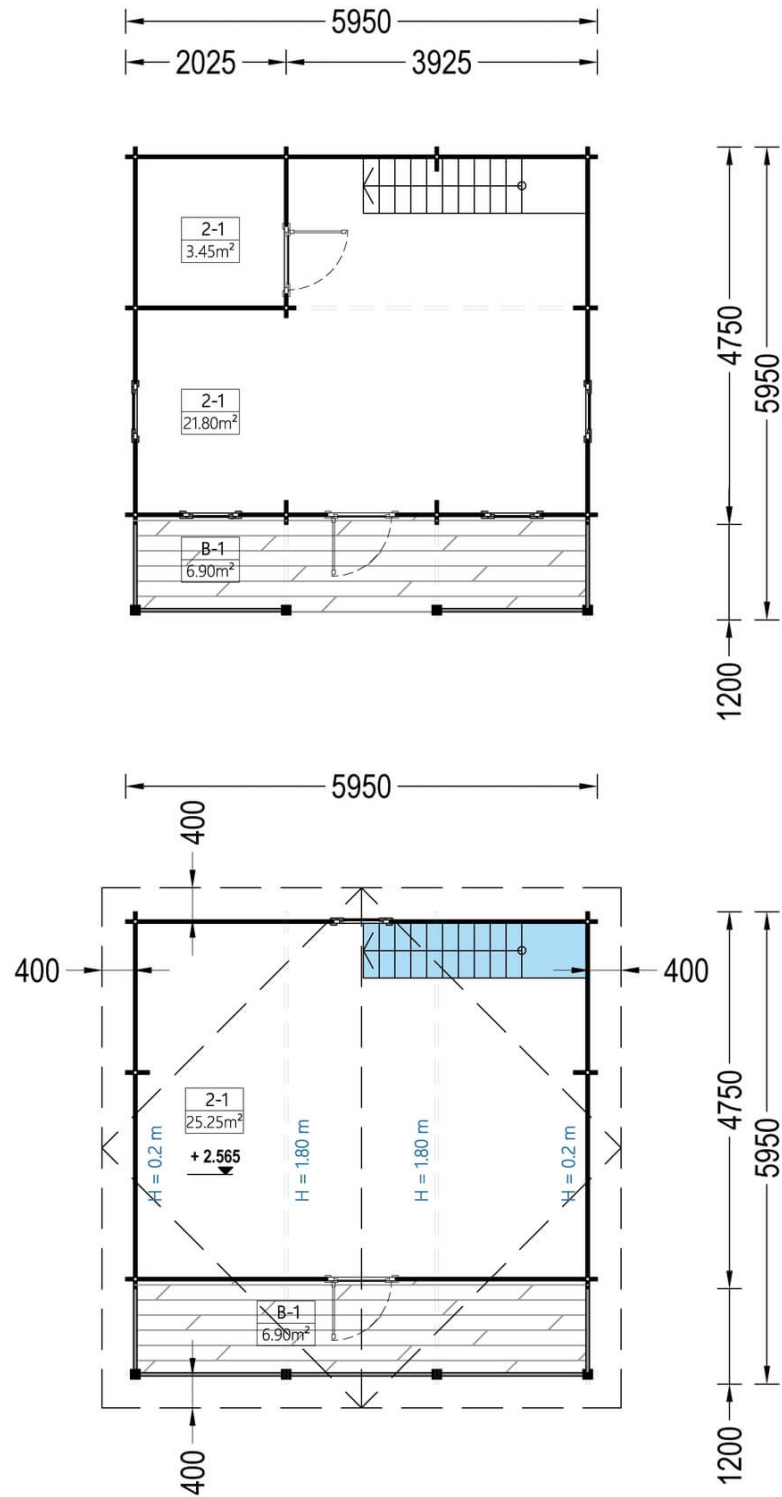

Chalet en bois LIVINGTON (44 mm), 50 m²

Produit # AV065-1

- Les murs opposés sont interchangeables!
- Double vitrage pour les modèles à partir de 44mm d'épaisseur
- Plancher compris (sauf abri Rennes, abris en panneaux et garages)
- Quincaillerie incluse
- Joints de vitrage inclus
- Lames anti-tempête incluses
- Nous utilisons du verre de qualité
- Lambourdes de fondation de qualité garantie
- ambourdes de fondation de qualité garantie
- Livraison pratique

€ 11269,00

€ 14600,00 / Economisez:

€ 3331,00

Le prix comprend:

TVA, lambourdes, plancher, murs et cloisons, portes et fenêtres en double vitrage verre (4/6/4, vide d'air), charpente, voliges, quincaillerie et la livraison.

Visitez notre site internet pour vous assurer que ce soit le prix actuel

www.chaletdejardin.fr/av065-1/

Fiche technique du produit

Spécificités du produit

Matériaux	Certifié -Pin nordique naturel
Quadrature extérieure	50m ²
Dimensions extérieures	595cm x 596cm (475+120balcon) (largeur x profondeur)
Surface habitable	562cm x 562cm (446+120balcon) (largeur x profondeur)
Épaisseur des murs	44 mm
Hauteur minimum des cloisons	277cm
Hauteur maximum des cloisons	520cm
Toiture	Planches de 19 - 20mm d'épaisseur
Plancher	Plancher de 19 - 20 mm, languette rainurée (fourni)
Surface du toit à couvrir	57m ²
Dépassement du toit / façade cm	40cm
Nombre de pièces	2
Porte avec encadrement (largeur x hauteur)	3* 85 cm x 192 cm
Fenêtres (largeur x hauteur)	5* 70 cm x 105 cm
Tuiles en feutre bitumé	Quantité recommandée 22 paquets
Traitement bois	Quantité recommandée 7 bidons pour extérieur et 8 bidons pour intérieure
Pente de toit	40°
Toit	Toit double pente