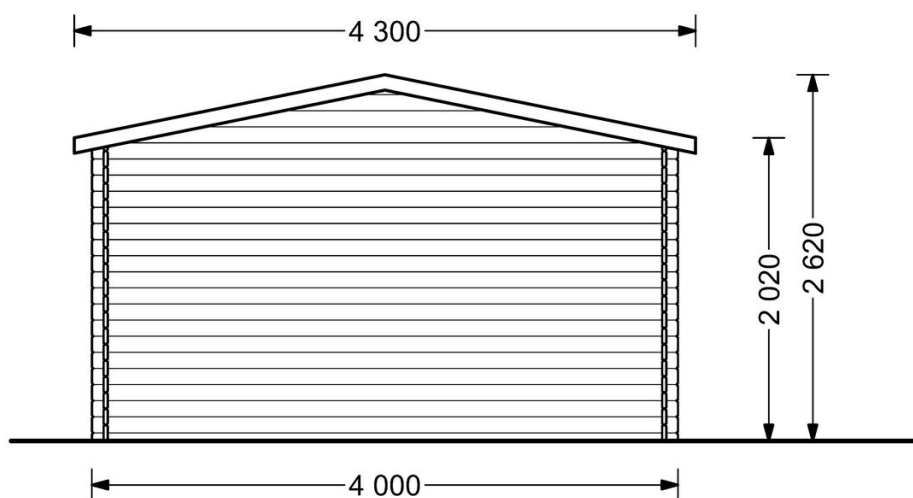

Abri de jardin OSLO (34 mm), 5x4 m, 19.5 m²

Produit # AV062

- Les murs opposés sont interchangeables!
- Double vitrage pour les modèles à partir de 44mm d'épaisseur
- Plancher compris (sauf abri Rennes, abris en panneaux et garages)
- Quincaillerie incluse
- Joints de vitrage inclus
- Lames anti-tempête incluses
- Nous utilisons du verre de qualité
- Des fondations de qualité garantie
- Livraison pratique

www.chaletdejardin.fr/av062/

Fiche technique du produit

Spécificités du produit

Matériaux	Certifié -Pin nordique naturel
Quadrature extérieure	19.5m ² (5x4)
Dimensions extérieures	500cm x 400cm (largeur x profondeur)
Épaisseur des murs	34 mm
Hauteur minimum des cloisons	202cm
Hauteur maximum des cloisons	262cm
Toiture	Planches de 19 - 20 mm d'épaisseur
Plancher	Plancher de 19 - 20 mm, languette rainuré (fourni)
Surface du toit à couvrir	24m ²
Dépassement du toit / façade cm	100cm
Nombre de pièces	1
Porte avec encadrement (largeur x hauteur)	1* 161 cm x 192 cm
Fenêtres (largeur x hauteur)	2* 138 cm x 105 cm
Tuiles en feutre bitumé	Quantité recommandée 10 paquets
Traitement bois	Quantité recommandée 3 bidons pour extérieur et 2 bidons pour intérieure
Pente de toit	14°
Toit	Toit double pente