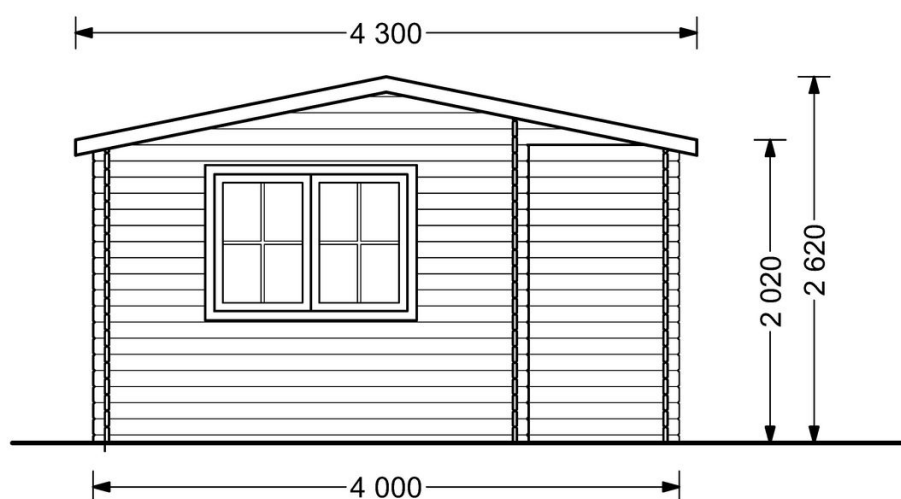

Abri de jardin OSLO (34 mm), 5x4 m, 19.5 m²

Produit # AV062

- Les murs opposés sont interchangeables!
- Double vitrage pour les modèles à partir de 44mm d'épaisseur
- Plancher compris (sauf abri Rennes, abris en panneaux et garages)
- Quincaillerie incluse
- Joints de vitrage inclus
- Lames anti-tempête incluses
- Nous utilisons du verre de qualité
- Des fondations de qualité garantie
- Livraison pratique

€ 2399,00

€ 3000,00 / Economisez: € 601,00

Le prix comprend:

TVA, lambourdes, plancher, murs, portes et fenêtres en simple vitrage verre, charpente, voliges, quincaillerie et la livraison.

Visitez notre site internet pour vous assurer que ce soit le prix actuel

www.chaletdejardin.fr/av062/

Fiche technique du produit

Spécificités du produit

Matériaux	Certifié -Pin nordique naturel
Quadrature extérieure	19.5m ² (5x4)
Dimensions extérieures	500cm x 400cm (largeur x profondeur)
Épaisseur des murs	34 mm
Hauteur minimum des cloisons	202cm
Hauteur maximum des cloisons	262cm
Toiture	Planches de 19 - 20 mm d'épaisseur
Plancher	Plancher de 19 - 20 mm, languette rainuré (fourni)
Surface du toit à couvrir	24m ²
Dépassement du toit / façade cm	100cm
Nombre de pièces	1
Porte avec encadrement (largeur x hauteur)	1* 161 cm x 192 cm
Fenêtres (largeur x hauteur)	2* 138 cm x 105 cm
Tuiles en feutre bitumé	Quantité recommandée 10 paquets
Traitement bois	Quantité recommandée 3 bidons pour extérieur et 2 bidons pour intérieure
Pente de toit	14°
Toit	Toit double pente