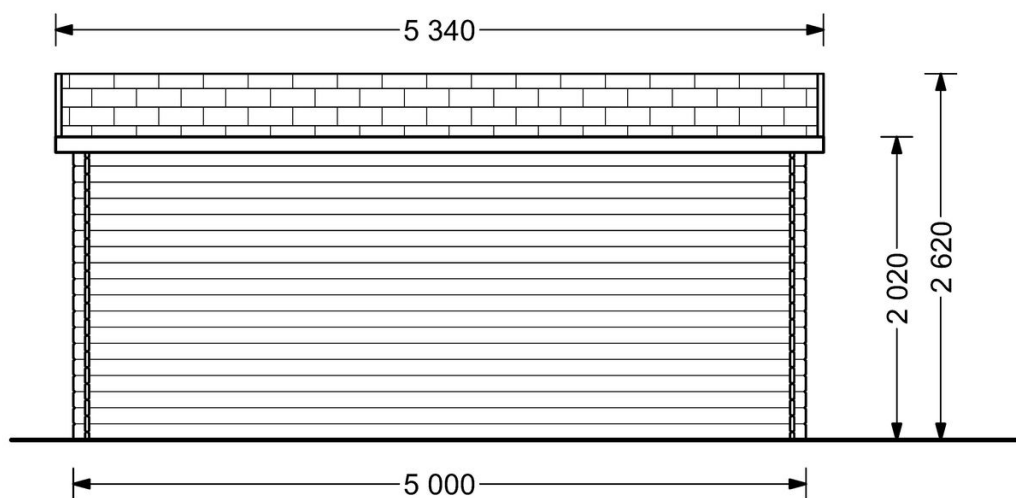

Abri de jardin OSLO (34 mm), 5x4 m, 19.5 m²

Produit # AV062

- Les murs opposés sont interchangeables!
- Double vitrage pour les modèles à partir de 44mm d'épaisseur
- Plancher compris (sauf abri Rennes, abris en panneaux et garages)
- Quincaillerie incluse
- Joints de vitrage inclus
- Lames anti-tempête incluses
- Nous utilisons du verre de qualité
- Des fondations de qualité garantie
- Livraison pratique

www.chaletdejardin.fr/av062/

Fiche technique du produit

Spécificités du produit

Matériaux	Certifié -Pin nordique naturel
Quadrature extérieure	19.5m ² (5x4)
Dimensions extérieures	500cm x 400cm (largeur x profondeur)
Épaisseur des murs	34 mm
Hauteur minimum des cloisons	202cm
Hauteur maximum des cloisons	262cm
Toiture	Planches de 19 - 20 mm d'épaisseur
Plancher	Plancher de 19 - 20 mm, languette rainuré (fourni)
Surface du toit à couvrir	24m ²
Dépassement du toit / façade cm	100cm
Nombre de pièces	1
Porte avec encadrement (largeur x hauteur)	1* 161 cm x 192 cm
Fenêtres (largeur x hauteur)	2* 138 cm x 105 cm
Tuiles en feutre bitumé	Quantité recommandée 10 paquets
Traitement bois	Quantité recommandée 3 bidons pour extérieur et 2 bidons pour intérieure
Pente de toit	14°
Toit	Toit double pente