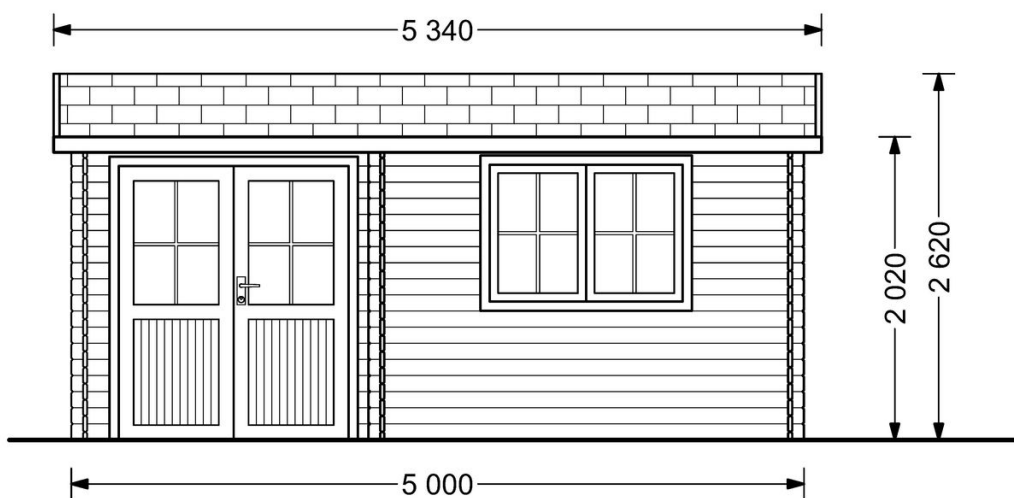

Abri de jardin OSLO (34 mm), 5x4 m, 19.5 m²

Produit # AV062

- Les murs opposés sont interchangeables!
- Double vitrage pour les modèles à partir de 44mm d'épaisseur
- Plancher compris (sauf abri Rennes, abris en panneaux et garages)
- Quincaillerie incluse
- Joints de vitrage inclus
- Lames anti-tempête incluses
- Nous utilisons du verre de qualité
- Des fondations de qualité garantie
- Livraison pratique

€ 2399,00

€ 3000,00 / Economisez: € 601,00

Le prix comprend:

TVA, lambourdes, plancher, murs, portes et fenêtres en simple vitrage verre, charpente, voliges, quincaillerie et la livraison.

Visitez notre site internet pour vous assurer que ce soit le prix actuel

www.chaletdejardin.fr/av062/

Fiche technique du produit

Spécificités du produit

Matériaux	Certifié -Pin nordique naturel
Quadrature extérieure	19.5m ² (5x4)
Dimensions extérieures	500cm x 400cm (largeur x profondeur)
Épaisseur des murs	34 mm
Hauteur minimum des cloisons	202cm
Hauteur maximum des cloisons	262cm
Toiture	Planches de 19 - 20 mm d'épaisseur
Plancher	Plancher de 19 - 20 mm, languette rainuré (fourni)
Surface du toit à couvrir	24m ²
Dépassement du toit / façade cm	100cm
Nombre de pièces	1
Porte avec encadrement (largeur x hauteur)	1* 161 cm x 192 cm
Fenêtres (largeur x hauteur)	2* 138 cm x 105 cm
Tuiles en feutre bitumé	Quantité recommandée 10 paquets
Traitement bois	Quantité recommandée 3 bidons pour extérieur et 2 bidons pour intérieure
Pente de toit	14°
Toit	Toit double pente