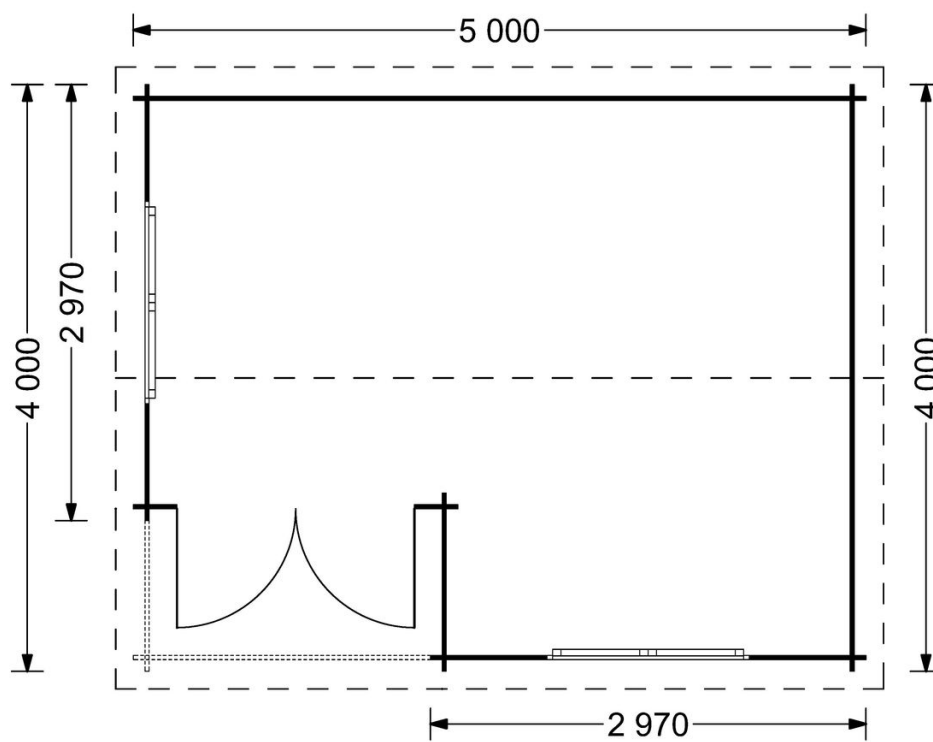

Abri de jardin OSLO (34 mm), 5x4 m, 19.5 m²

Produit # AV062

- Les murs opposés sont interchangeables!
- Double vitrage pour les modèles à partir de 44mm d'épaisseur
- Plancher compris (sauf abri Rennes, abris en panneaux et garages)
- Quincaillerie incluse
- Joints de vitrage inclus
- Lames anti-tempête incluses
- Nous utilisons du verre de qualité
- Des fondations de qualité garantie
- Livraison pratique

www.chaletdejardin.fr/av062/

Fiche technique du produit

Spécificités du produit

Matériaux	Certifié -Pin nordique naturel
Quadrature extérieure	19.5m ² (5x4)
Dimensions extérieures	500cm x 400cm (largeur x profondeur)
Épaisseur des murs	34 mm
Hauteur minimum des cloisons	202cm
Hauteur maximum des cloisons	262cm
Toiture	Planches de 19 - 20 mm d'épaisseur
Plancher	Plancher de 19 - 20 mm, languette rainuré (fourni)
Surface du toit à couvrir	24m ²
Dépassement du toit / façade cm	100cm
Nombre de pièces	1
Porte avec encadrement (largeur x hauteur)	1* 161 cm x 192 cm
Fenêtres (largeur x hauteur)	2* 138 cm x 105 cm
Tuiles en feutre bitumé	Quantité recommandée 10 paquets
Traitement bois	Quantité recommandée 3 bidons pour extérieur et 2 bidons pour intérieure
Pente de toit	14°
Toit	Toit double pente