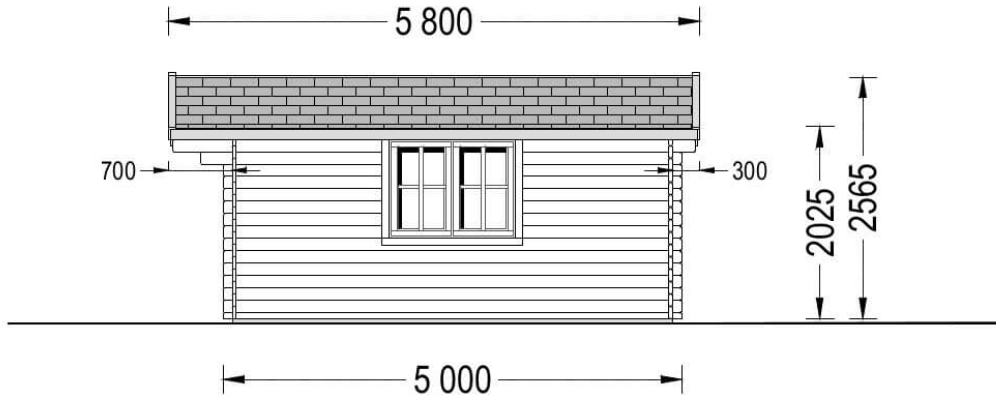

## Abri de jardin WISSOUS (34 mm), 5x5 m, 25 m<sup>2</sup>

Produit # AV021

- Les murs opposés sont interchangeables!
- Double vitrage pour les modèles à partir de 44mm d'épaisseur
- Plancher compris (sauf abri Rennes, abris en panneaux et garages)
- Quincaillerie incluse
- Joints de vitrage inclus
- Lames anti-tempête incluses
- Nous utilisons du verre de qualité
- Des fondations de qualité garantie
- Livraison pratique

### Le prix comprend:

TVA, lambourdes, plancher, murs, portes et fenêtres en simple vitrage verre, charpente, voliges, quincaillerie et la livraison.

*Visitez notre site internet pour vous assurer que ce soit le prix actuel*

## Spécificités du produit

Matériaux	Certifié -Pin nordique naturel
Quadrature extérieure	25m <sup>2</sup> (5x5)
Dimensions extérieures	500cm x 500cm (largeur x profondeur)
Surface habitable	473cm x 473cm (largeur x profondeur)
Épaisseur des murs	34 mm
Hauteur minimum des cloisons	202.5 cm
Hauteur maximum des cloisons	256.5 cm
Toiture	Planches de 19 - 20mm d'épaisseur
Plancher	Plancher de 19 - 20 mm rainuré languette (fourni)
Surface du toit à couvrir	34.5m <sup>2</sup>
Dépassement du toit / façade cm	70cm
Nombre de pièces	1
Porte avec encadrement (largeur x hauteur)	1* 130 cm x 192 cm
Fenêtres (largeur x hauteur)	2* 138 cm x 105 cm
Tuiles en feutre bitumé	Quantité recommandée 13 paquets (en option)
Traitement bois	Quantité recommandée 4 bidons pour extérieur et 3 bidons pour intérieur
Pente de toit	13°
Toit	Toit double pente