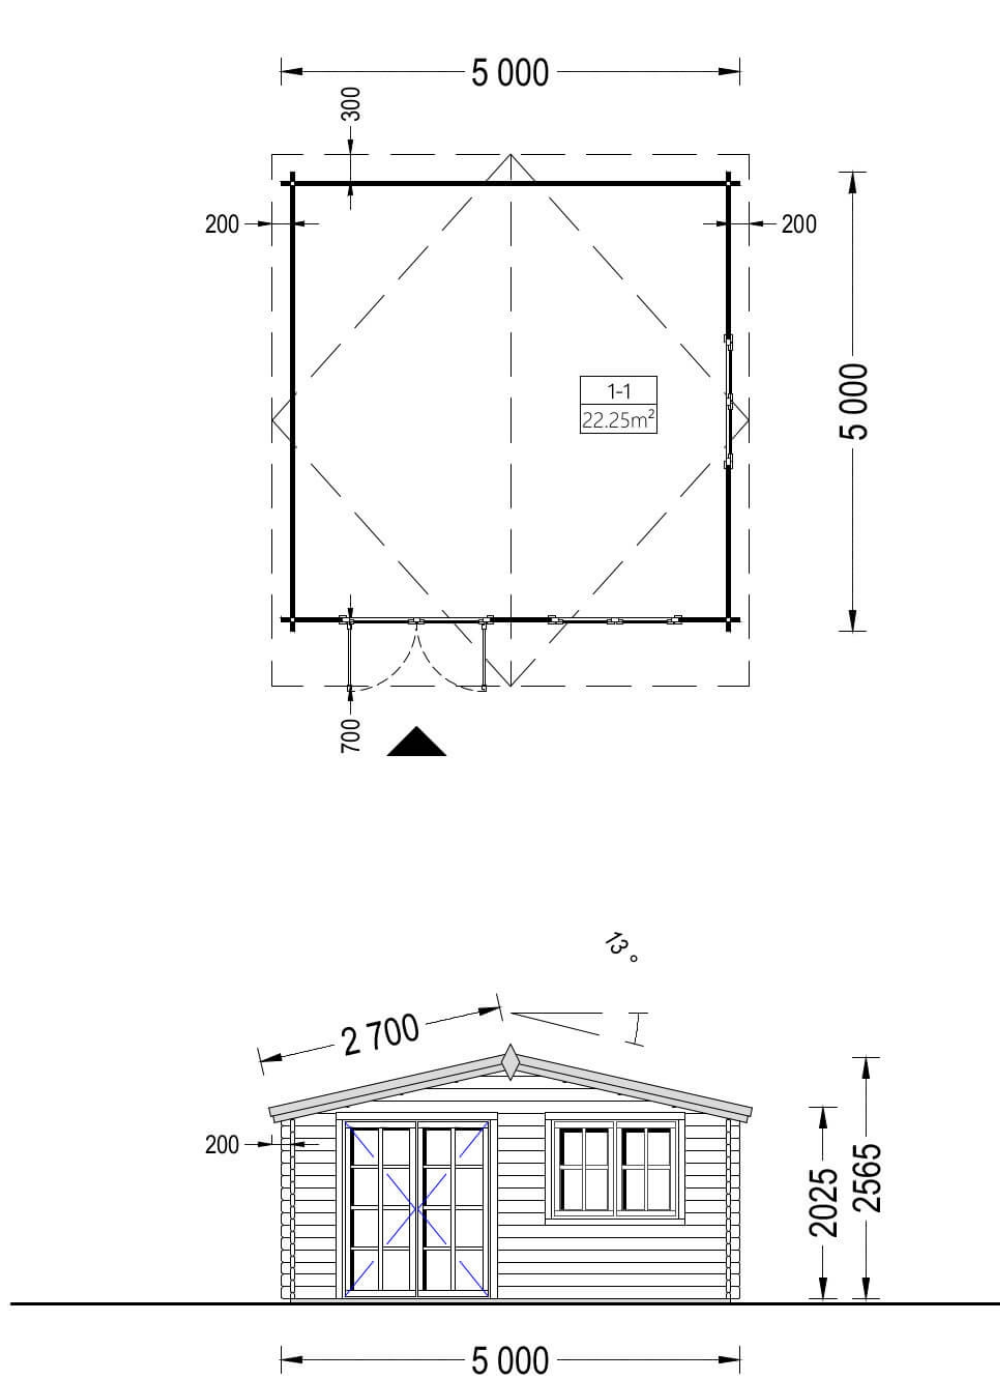

## Abri de jardin WISSOUS (34 mm), 5x5 m, 25 m<sup>2</sup>

Produit # AV021

- Les murs opposés sont interchangeables!
- Double vitrage pour les modèles à partir de 44mm d'épaisseur
- Plancher compris (sauf abri Rennes, abris en panneaux et garages)
- Quincaillerie incluse
- Joints de vitrage inclus
- Lames anti-tempête incluses
- Nous utilisons du verre de qualité
- Des fondations de qualité garantie
- Livraison pratique

## Spécificités du produit

Matériaux	Certifié -Pin nordique naturel
Quadrature extérieure	25m <sup>2</sup> (5x5)
Dimensions extérieures	500cm x 500cm (largeur x profondeur)
Surface habitable	473cm x 473cm (largeur x profondeur)
Épaisseur des murs	34 mm
Hauteur minimum des cloisons	202.5 cm
Hauteur maximum des cloisons	256.5 cm
Toiture	Planches de 19 - 20mm d'épaisseur
Plancher	Plancher de 19 - 20 mm rainuré languette (fourni)
Surface du toit à couvrir	34.5m <sup>2</sup>
Dépassement du toit / façade cm	70cm
Nombre de pièces	1
Porte avec encadrement (largeur x hauteur)	1* 130 cm x 192 cm
Fenêtres (largeur x hauteur)	2* 138 cm x 105 cm
Tuiles en feutre bitumé	Quantité recommandée 13 paquets (en option)
Traitement bois	Quantité recommandée 4 bidons pour extérieur et 3 bidons pour intérieur
Pente de toit	13°
Toit	Toit double pente