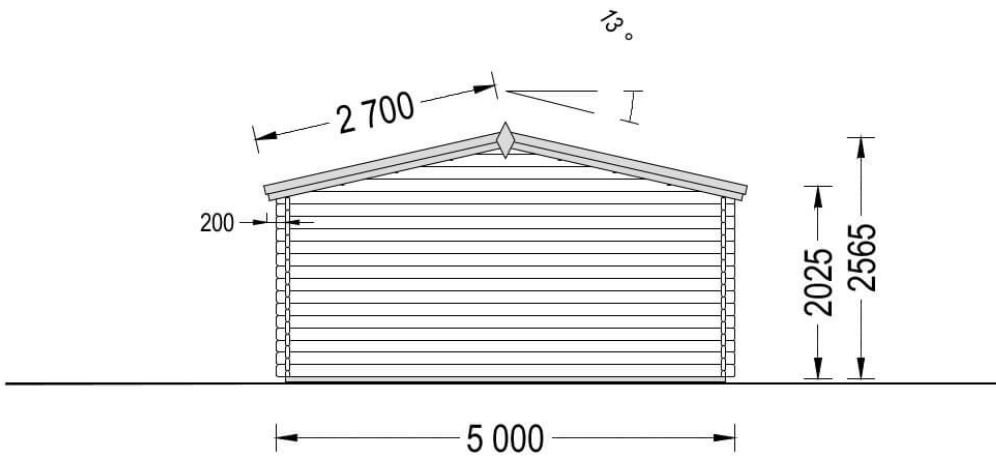

## Abri de jardin WISSOUS (34 mm), 5x5 m, 25 m<sup>2</sup>

Produit # AV021

- Les murs opposés sont interchangeables!
- Double vitrage pour les modèles à partir de 44mm d'épaisseur
- Plancher compris (sauf abri Rennes, abris en panneaux et garages)
- Quincaillerie incluse
- Joints de vitrage inclus
- Lames anti-tempête incluses
- Nous utilisons du verre de qualité
- Des fondations de qualité garantie
- Livraison pratique

### Le prix comprend:

TVA, lambourdes, plancher, murs, portes et fenêtres en simple vitrage verre, charpente, voliges, quincaillerie et la livraison.

*Visitez notre site internet pour vous assurer que ce soit le prix actuel*

## Spécificités du produit

Matériaux	Certifié -Pin nordique naturel
Quadrature extérieure	25m <sup>2</sup> (5x5)
Dimensions extérieures	500cm x 500cm (largeur x profondeur)
Surface habitable	473cm x 473cm (largeur x profondeur)
Épaisseur des murs	34 mm
Hauteur minimum des cloisons	202.5 cm
Hauteur maximum des cloisons	256.5 cm
Toiture	Planches de 19 - 20mm d'épaisseur
Plancher	Plancher de 19 - 20 mm rainuré languette (fourni)
Surface du toit à couvrir	34.5m <sup>2</sup>
Dépassement du toit / façade cm	70cm
Nombre de pièces	1
Porte avec encadrement (largeur x hauteur)	1* 130 cm x 192 cm
Fenêtres (largeur x hauteur)	2* 138 cm x 105 cm
Tuiles en feutre bitumé	Quantité recommandée 13 paquets (en option)
Traitement bois	Quantité recommandée 4 bidons pour extérieur et 3 bidons pour intérieur
Pente de toit	13°
Toit	Toit double pente