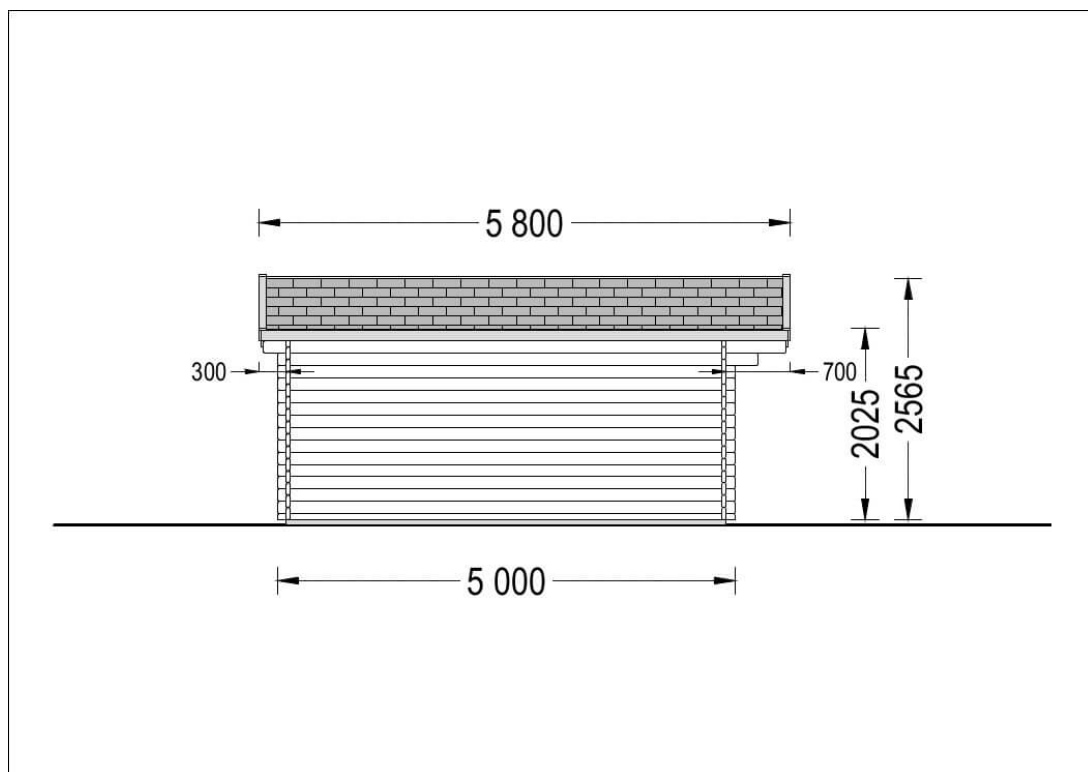

## Abri de jardin WISSOUS (34 mm), 5x5 m, 25 m<sup>2</sup>

Produit # AV021

- Les murs opposés sont interchangeables!
- Double vitrage pour les modèles à partir de 44mm d'épaisseur
- Plancher compris (sauf abri Rennes, abris en panneaux et garages)
- Quincaillerie incluse
- Joints de vitrage inclus
- Lames anti-tempête incluses
- Nous utilisons du verre de qualité
- Des fondations de qualité garantie
- Livraison pratique

### Le prix comprend:

TVA, lambourdes, plancher, murs, portes et fenêtres en simple vitrage verre, charpente, voliges, quincaillerie et la livraison.

*Visitez notre site internet pour vous assurer que ce soit le prix actuel*

## Spécificités du produit

Matériaux	Certifié -Pin nordique naturel
Quadrature extérieure	25m <sup>2</sup> (5x5)
Dimensions extérieures	500cm x 500cm (largeur x profondeur)
Surface habitable	473cm x 473cm (largeur x profondeur)
Épaisseur des murs	34 mm
Hauteur minimum des cloisons	202.5 cm
Hauteur maximum des cloisons	256.5 cm
Toiture	Planches de 19 - 20mm d'épaisseur
Plancher	Plancher de 19 - 20 mm rainuré languette (fourni)
Surface du toit à couvrir	34.5m <sup>2</sup>
Dépassement du toit / façade cm	70cm
Nombre de pièces	1
Porte avec encadrement (largeur x hauteur)	1* 130 cm x 192 cm
Fenêtres (largeur x hauteur)	2* 138 cm x 105 cm
Tuiles en feutre bitumé	Quantité recommandée 13 paquets (en option)
Traitement bois	Quantité recommandée 4 bidons pour extérieur et 3 bidons pour intérieur
Pente de toit	13°
Toit	Toit double pente