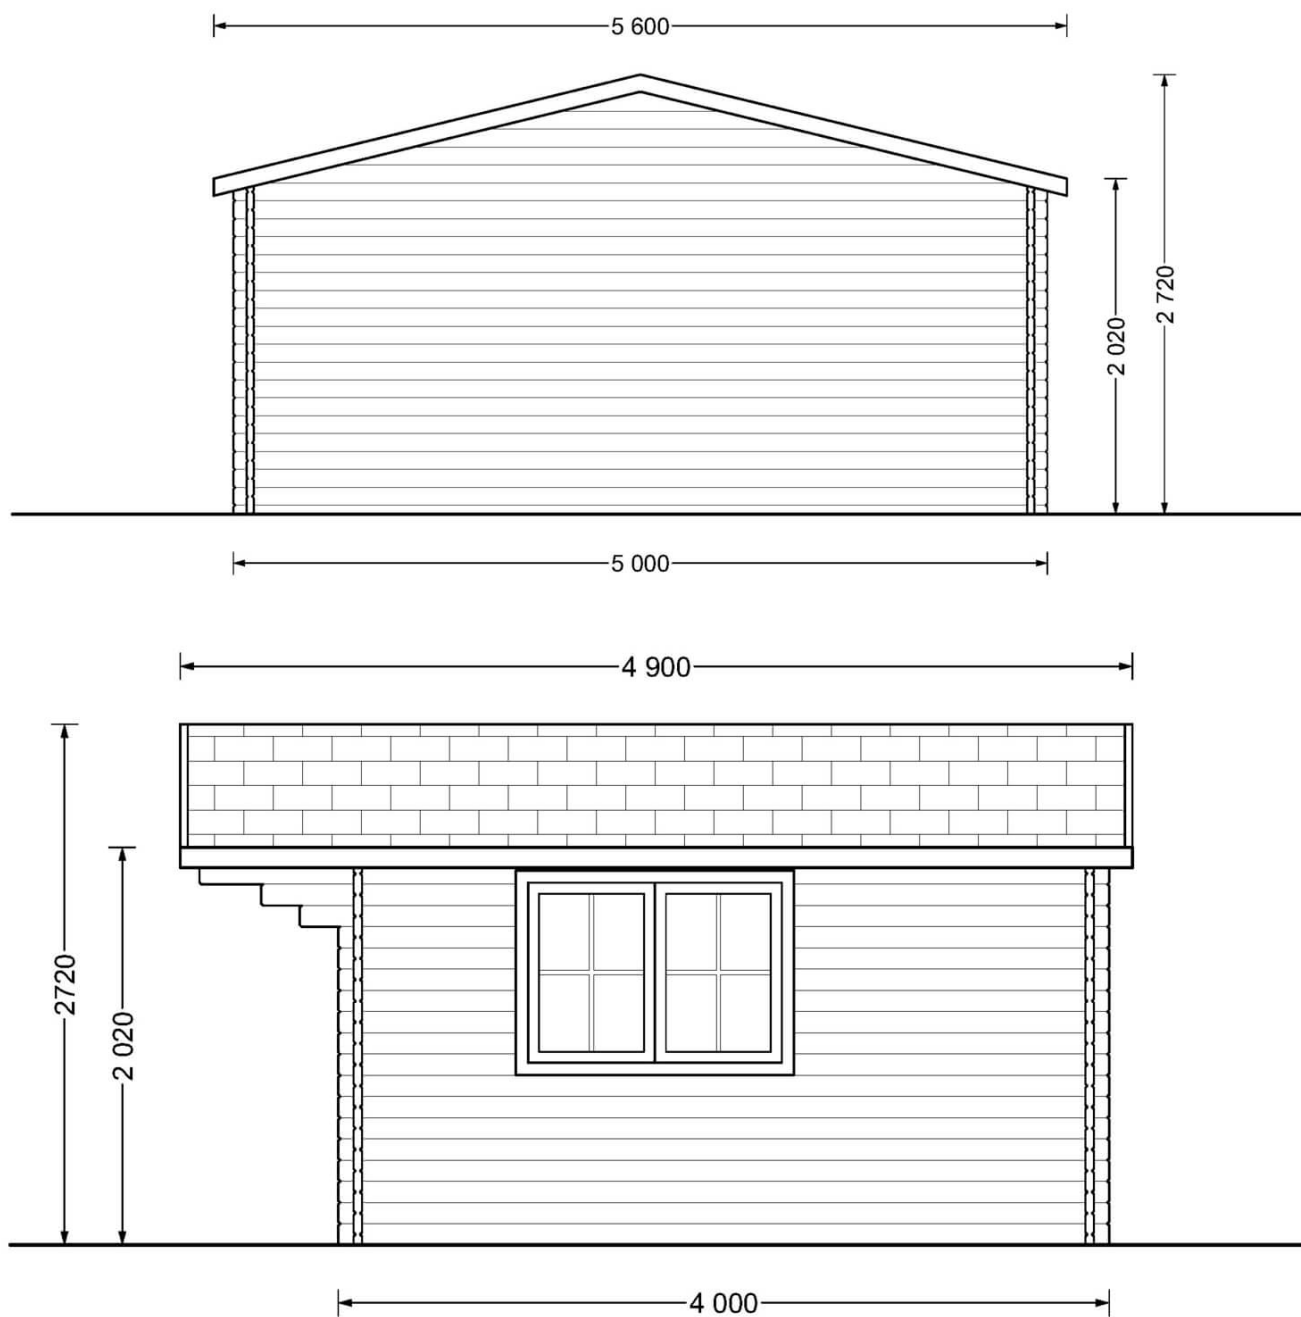

DREUX 19.9m²(5x4) 44/66mm

Produit # AV029

- Les murs opposés sont interchangeables!
- Double vitrage pour les modèles à partir de 44mm d'épaisseur
- Plancher compris (sauf abri Rennes, abris en panneaux et garages)
- Quincaillerie incluse
- Joints de vitrage inclus
- Lames anti-tempête incluses
- Nous utilisons du verre de qualité
- Des fondations de qualité garantie
- Livraison pratique

€ 2899,00

€ 3599,00 / Economisez: € 700,00

Le prix comprend:

lambourdes, plancher, murs, fenêtres en double vitrage verre (4/6/4, vide d'air), charpente, voliges, quincaillerie et la livraison.

Visitez notre site internet pour vous assurer que ce soit le prix actuel

www.chaletdejardin.fr/av029/

Fiche technique du produit

Spécificités du produit

| | |
|--|---|
| Matériaux | Certifié -Pin nordique naturel |
| Quadrature extérieure | 19.9m ² (5x4) |
| Dimensions extérieures | 500cm x 400cm (largeur x profondeur) |
| Surface habitable | 471cm x 371cm (largeur x profondeur) |
| Épaisseur des murs | 44mm |
| Hauteur minimum des cloisons | 202cm |
| Hauteur maximum des cloisons | 272cm |
| Toiture | Planches de 19 - 20mm d'épaisseur |
| Plancher | Plancher de 19 - 20mm, languette rainuré (fourni) |
| Surface du toit à couvrir | 28m ² |
| Dépassement du toit / façade cm | 70cm |
| Nombre de pièces | 1 |
| Porte avec encadrement (largeur x hauteur) | 1* 81cm x 192cm |
| Fenêtres (largeur x hauteur) | 2* 138cm x 104cm |
| Tuiles en feutre bitumé | Quantité recommandée 11 paquets |
| Traitement bois | Quantité recommandée 3 bidons |
| Pente de toit | 18° |