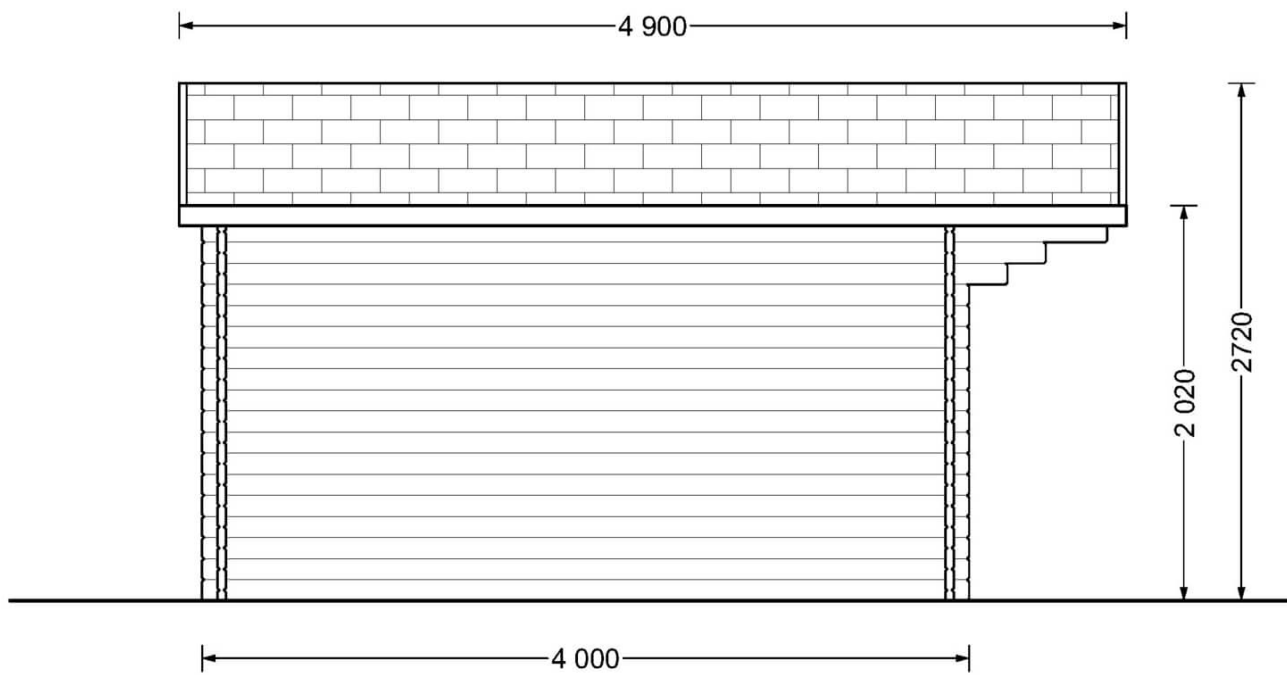

DREUX 19.9m²(5x4) 44/66mm

Produit # AV029

- Les murs opposés sont interchangeables!
- Double vitrage pour les modèles à partir de 44mm d'épaisseur
- Plancher compris (sauf abri Rennes, abris en panneaux et garages)
- Quincaillerie incluse
- Joints de vitrage inclus
- Lames anti-tempête incluses
- Nous utilisons du verre de qualité
- Des fondations de qualité garantie
- Livraison pratique

€ 2899,00

€ 3599,00 / Economisez: € 700,00

Le prix comprend:

lambourdes, plancher, murs, fenêtres en double vitrage verre (4/6/4, vide d'air), charpente, voliges, quincaillerie et la livraison.

Visitez notre site internet pour vous assurer que ce soit le prix actuel

www.chaletdejardin.fr/av029/

Fiche technique du produit

Spécificités du produit

| | |
|--|---|
| Matériaux | Certifié -Pin nordique naturel |
| Quadrature extérieure | 19.9m ² (5x4) |
| Dimensions extérieures | 500cm x 400cm (largeur x profondeur) |
| Surface habitable | 471cm x 371cm (largeur x profondeur) |
| Épaisseur des murs | 44mm |
| Hauteur minimum des cloisons | 202cm |
| Hauteur maximum des cloisons | 272cm |
| Toiture | Planches de 19 - 20mm d'épaisseur |
| Plancher | Plancher de 19 - 20mm, languette rainuré (fourni) |
| Surface du toit à couvrir | 28m ² |
| Dépassement du toit / façade cm | 70cm |
| Nombre de pièces | 1 |
| Porte avec encadrement (largeur x hauteur) | 1* 81cm x 192cm |
| Fenêtres (largeur x hauteur) | 2* 138cm x 104cm |
| Tuiles en feutre bitumé | Quantité recommandée 11 paquets |
| Traitement bois | Quantité recommandée 3 bidons |
| Pente de toit | 18° |