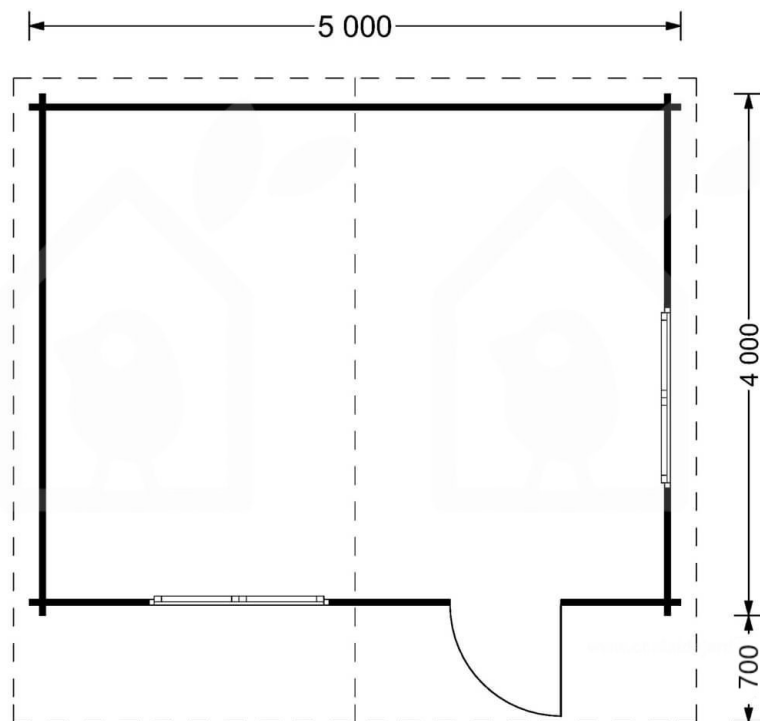

DREUX 19.9m²(5x4) 44/66mm

Produit # AV029

- Les murs opposés sont interchangeables!
- Double vitrage pour les modèles à partir de 44mm d'épaisseur
- Plancher compris (sauf abri Rennes, abris en panneaux et garages)
- Quincaillerie incluse
- Joints de vitrage inclus
- Lames anti-tempête incluses
- Nous utilisons du verre de qualité
- Des fondations de qualité garantie
- Livraison pratique

€ 2899,00

€ 3599,00 / Economisez: € 700,00

Le prix comprend:

lambourdes, plancher, murs, fenêtres en double vitrage verre (4/6/4, vide d'air), charpente, voliges, quincaillerie et la livraison.

Visitez notre site internet pour vous assurer que ce soit le prix actuel

www.chaletdejardin.fr/av029/

Fiche technique du produit

Spécificités du produit

| | |
|--|---|
| Matériaux | Certifié -Pin nordique naturel |
| Quadrature extérieure | 19.9m ² (5x4) |
| Dimensions extérieures | 500cm x 400cm (largeur x profondeur) |
| Surface habitable | 471cm x 371cm (largeur x profondeur) |
| Épaisseur des murs | 44mm |
| Hauteur minimum des cloisons | 202cm |
| Hauteur maximum des cloisons | 272cm |
| Toiture | Planches de 19 - 20mm d'épaisseur |
| Plancher | Plancher de 19 - 20mm, languette rainuré (fourni) |
| Surface du toit à couvrir | 28m ² |
| Dépassement du toit / façade cm | 70cm |
| Nombre de pièces | 1 |
| Porte avec encadrement (largeur x hauteur) | 1* 81cm x 192cm |
| Fenêtres (largeur x hauteur) | 2* 138cm x 104cm |
| Tuiles en feutre bitumé | Quantité recommandée 11 paquets |
| Traitement bois | Quantité recommandée 3 bidons |
| Pente de toit | 18° |