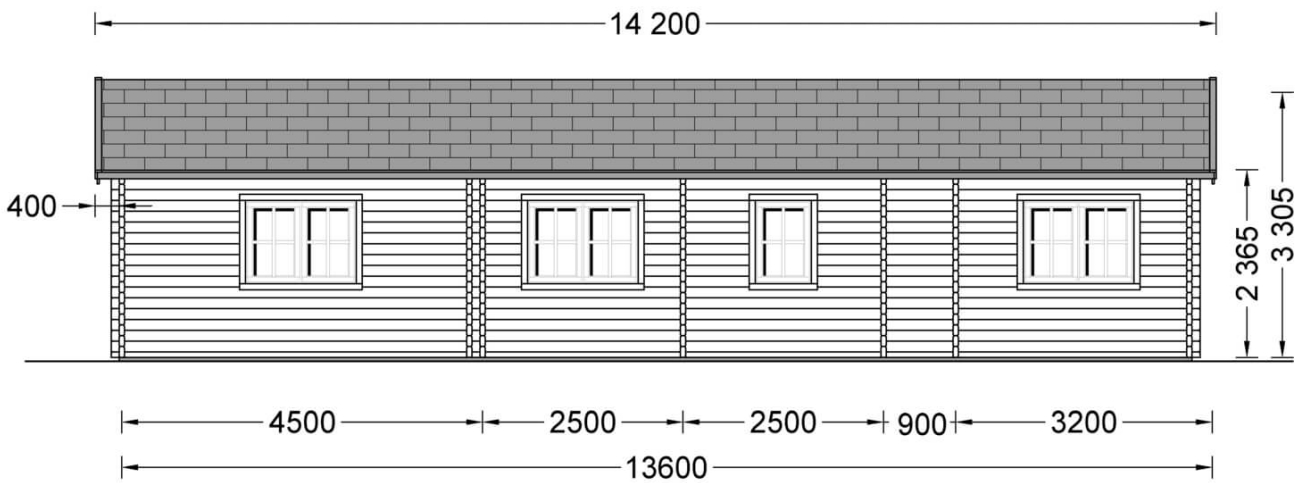

Chalet en bois LIMOGES (66 mm), 103 m²

Produit # AV135

- Les murs opposés sont interchangeables!
- Double vitrage pour les modèles à partir de 44mm d'épaisseur
- Plancher compris (sauf abri Rennes, abris en panneaux et garages)
- Quincaillerie incluse
- Joints de vitrage inclus
- Lames anti-tempête incluses
- Nous utilisons du verre de qualité
- Lambourdes de fondation de qualité garantie
- ambourdes de fondation de qualité garantie
- Livraison pratique

Spécificités du produit

Materiaux	Certifié -Pin nordique naturel
Quadrature extérieure	103m ²
Dimensions extérieures	1360cm x 760cm (largeur x profondeur)
Surface habitable	94.25m ²
Épaisseur des murs	66 mm
Hauteur minimum des cloisons	236,5cm
Hauteur maximum des cloisons	330,5cm
Toiture	Planches de 19 - 20mm d'épaisseur
Plancher	Plancher de 19 - 20 mm, languette rainurée (fourni)
Surface du toit à couvrir	112m ²
Dépassement du toit / façade cm	40cm
Nombre de pièces	4
Porte avec encadrement (largeur x hauteur)	7* 85 cm x 192 cm
Fenêtres (largeur x hauteur)	6* 138 cm x 105 cm; 2* 70 cm x 105 cm; 2* 161 cm x 192 cm
Tuiles en feutre bitumé	Quantité recommandée 40 paquets
Traitement bois	Quantité recommandée 9 bidons pour extérieur et 15 bidons pour intérieure
Pente de toit	14,3°
Toit	Toit double pente