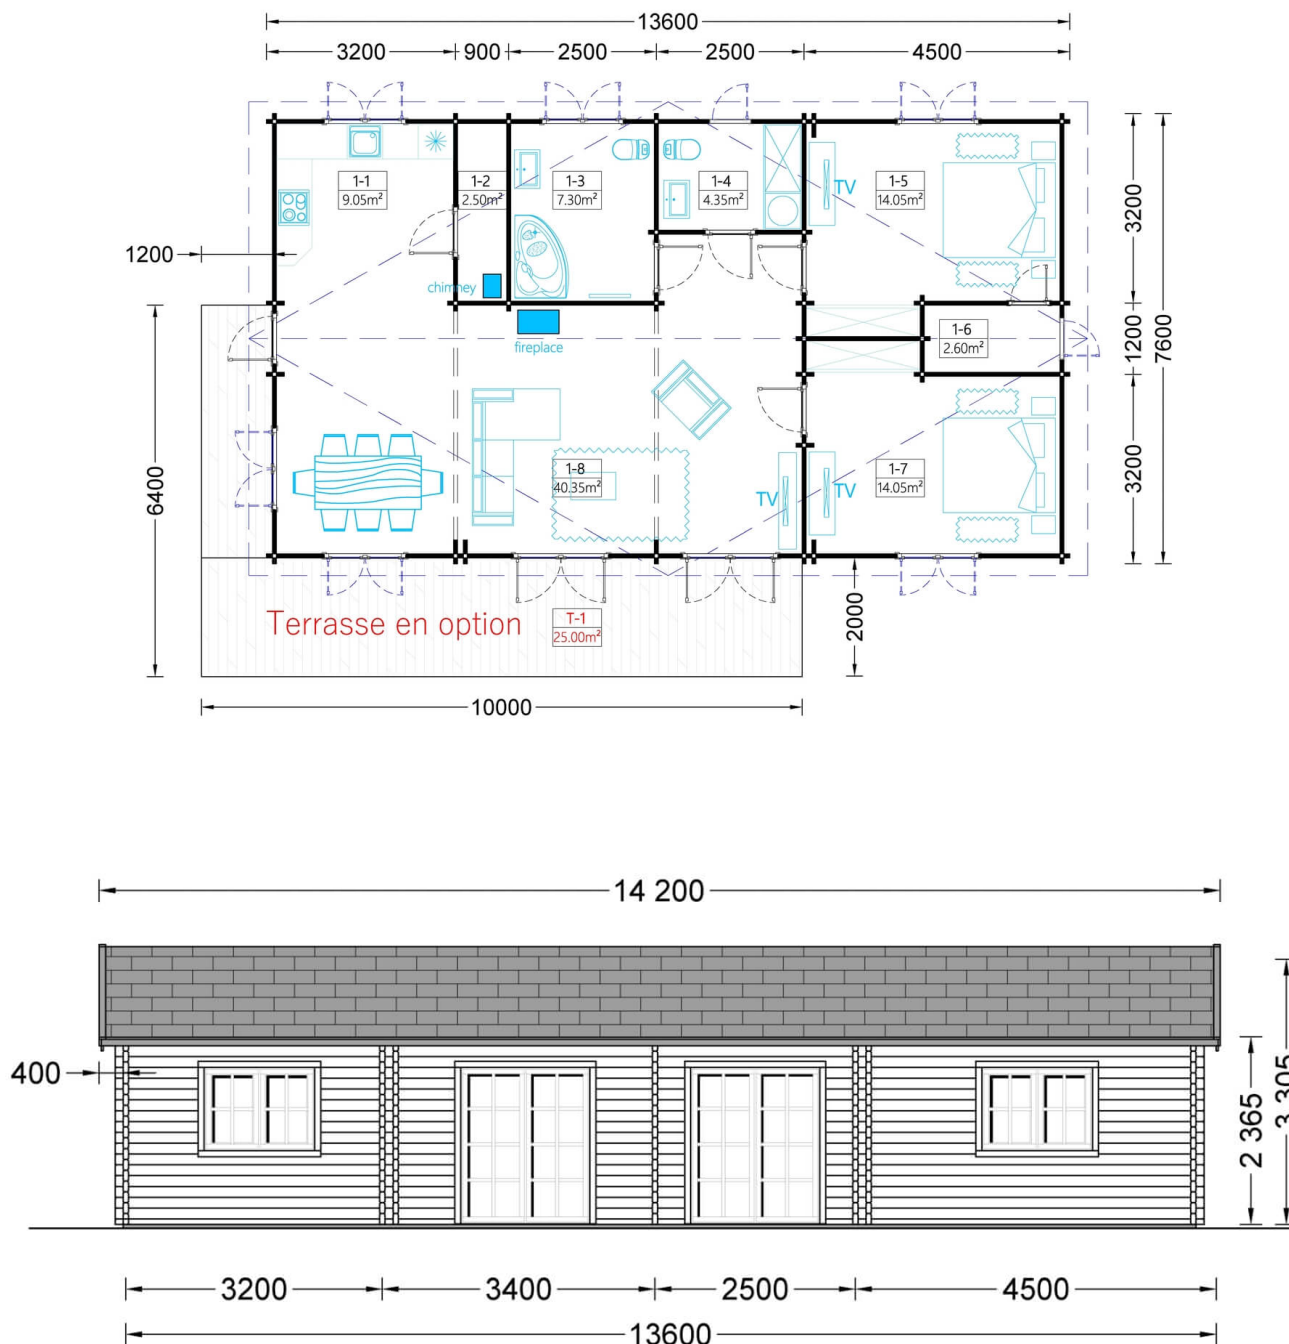

Fiche technique du produit

Contactez-nous **03 66 32 08 27** (8-18 h) Lun-Ven
clients@chaletdejardin.fr • www.chaletdejardin.fr