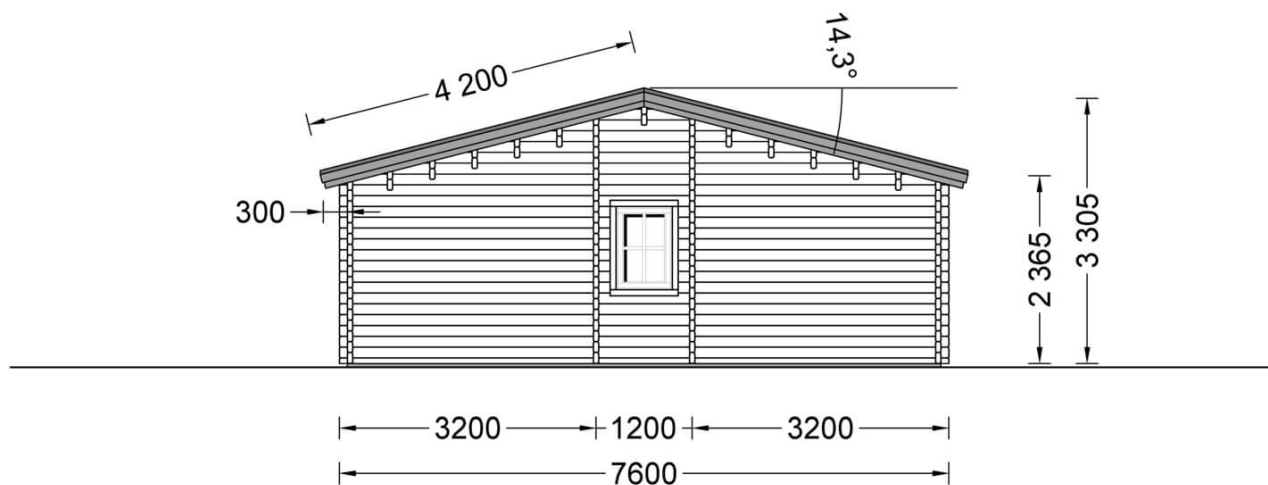

Chalet en bois LIMOGES (66 mm), 103 m²

Produit # AV135

- Les murs opposés sont interchangeables!
- Double vitrage pour les modèles à partir de 44mm d'épaisseur
- Plancher compris (sauf abri Rennes, abris en panneaux et garages)
- Quincaillerie incluse
- Joints de vitrage inclus
- Lames anti-tempête incluses
- Nous utilisons du verre de qualité
- Lambourdes de fondation de qualité garantie
- ambourdes de fondation de qualité garantie
- Livraison pratique

Spécificités du produit

Materiaux	Certifié -Pin nordique naturel
Quadrature extérieure	103m ²
Dimensions extérieures	1360cm x 760cm (largeur x profondeur)
Surface habitable	94.25m ²
Épaisseur des murs	66 mm
Hauteur minimum des cloisons	236,5cm
Hauteur maximum des cloisons	330,5cm
Toiture	Planches de 19 - 20mm d'épaisseur
Plancher	Plancher de 19 - 20 mm, languette rainurée (fourni)
Surface du toit à couvrir	112m ²
Dépassement du toit / façade cm	40cm
Nombre de pièces	4
Porte avec encadrement (largeur x hauteur)	7* 85 cm x 192 cm
Fenêtres (largeur x hauteur)	6* 138 cm x 105 cm; 2* 70 cm x 105 cm; 2* 161 cm x 192 cm
Tuiles en feutre bitumé	Quantité recommandée 40 paquets
Traitement bois	Quantité recommandée 9 bidons pour extérieur et 15 bidons pour intérieure
Pente de toit	14,3°
Toit	Toit double pente