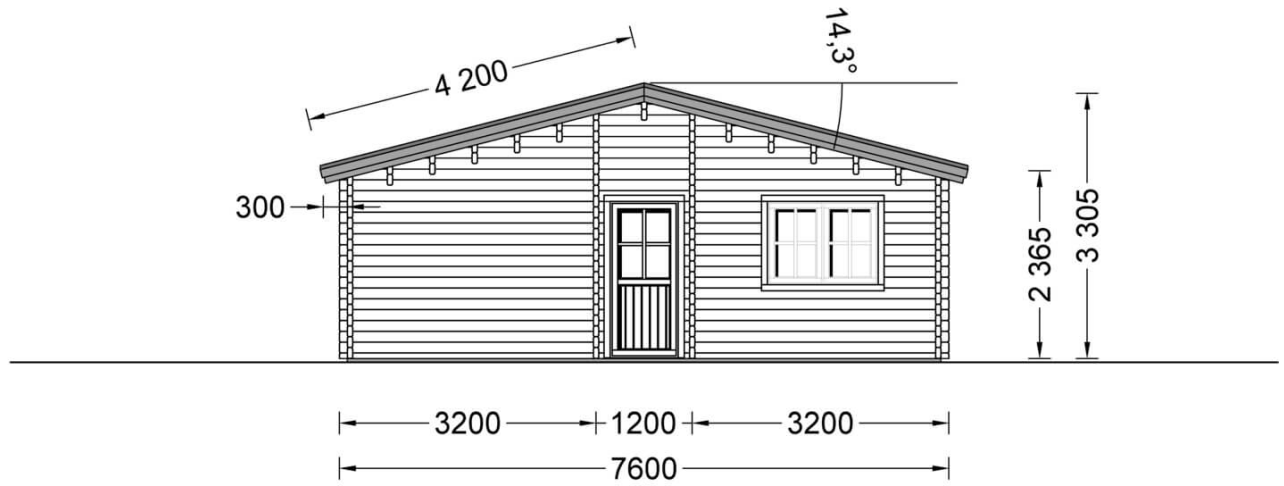

Chalet en bois LIMOGES (66 mm), 103 m²

Produit # AV135

- Les murs opposés sont interchangeables!
- Double vitrage pour les modèles à partir de 44mm d'épaisseur
- Plancher compris (sauf abri Rennes, abris en panneaux et garages)
- Quincaillerie incluse
- Joints de vitrage inclus
- Lames anti-tempête incluses
- Nous utilisons du verre de qualité
- Lambourdes de fondation de qualité garantie
- ambourdes de fondation de qualité garantie
- Livraison pratique

Spécificités du produit

Materiaux	Certifié -Pin nordique naturel
Quadrature extérieure	103m ²
Dimensions extérieures	1360cm x 760cm (largeur x profondeur)
Surface habitable	94.25m ²
Épaisseur des murs	66 mm
Hauteur minimum des cloisons	236,5cm
Hauteur maximum des cloisons	330,5cm
Toiture	Planches de 19 - 20mm d'épaisseur
Plancher	Plancher de 19 - 20 mm, languette rainurée (fourni)
Surface du toit à couvrir	112m ²
Dépassement du toit / façade cm	40cm
Nombre de pièces	4
Porte avec encadrement (largeur x hauteur)	7* 85 cm x 192 cm
Fenêtres (largeur x hauteur)	6* 138 cm x 105 cm; 2* 70 cm x 105 cm; 2* 161 cm x 192 cm
Tuiles en feutre bitumé	Quantité recommandée 40 paquets
Traitement bois	Quantité recommandée 9 bidons pour extérieur et 15 bidons pour intérieure
Pente de toit	14,3°
Toit	Toit double pente