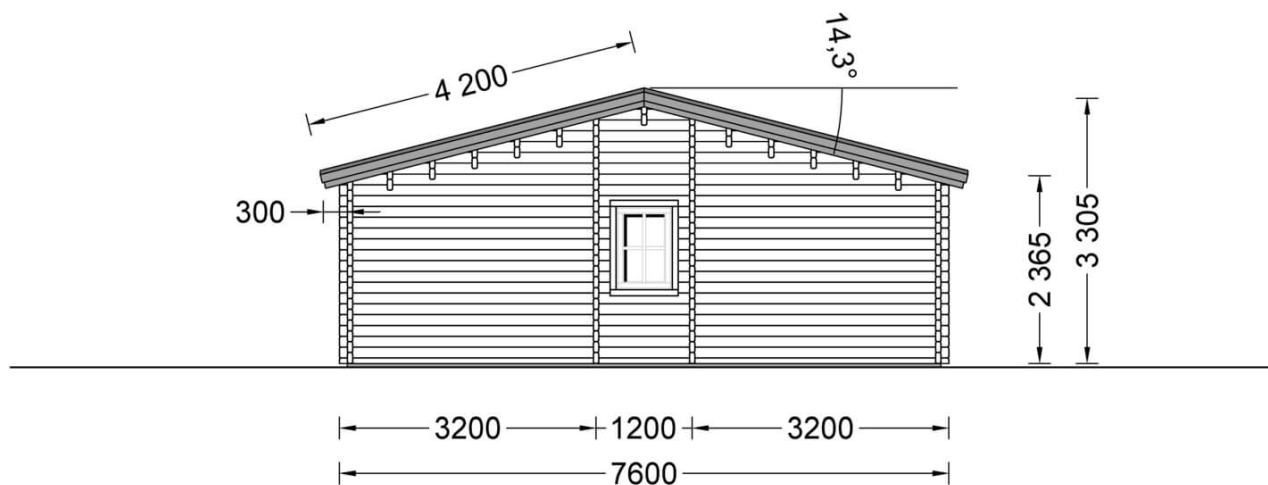

Spécificités du produit

Matériaux	Certifié -Pin nordique naturel
Quadrature extérieure	103m ²
Dimensions extérieures	1360cm x 760cm (largeur x profondeur)
Surface habitable	94.25m ²
Épaisseur des murs	Double parois, 44+44 mm
Hauteur minimum des cloisons	236,5cm
Hauteur maximum des cloisons	330,5cm
Toiture	Planches de 19 - 20mm d'épaisseur
Plancher	Plancher de 19 - 20 mm, languette rainurée (fourni)
Surface du toit à couvrir	112m ²
Dépassement du toit / façade cm	40cm
Nombre de pièces	4
Porte avec encadrement (largeur x hauteur)	7* 85 cm x 192 cm
Fenêtres (largeur x hauteur)	6* 138 cm x 105 cm; 2* 70 cm x 101 cm; 2* 161 cm x 192 cm
Tuiles en feutre bitumé	Quantité recommandée 40 paquets (en option)
Traitement bois	Quantité recommandée 9 bidons pour extérieur et 15 bidons pour intérieur
Pente de toit	14,3°
Toit	Toit double pente