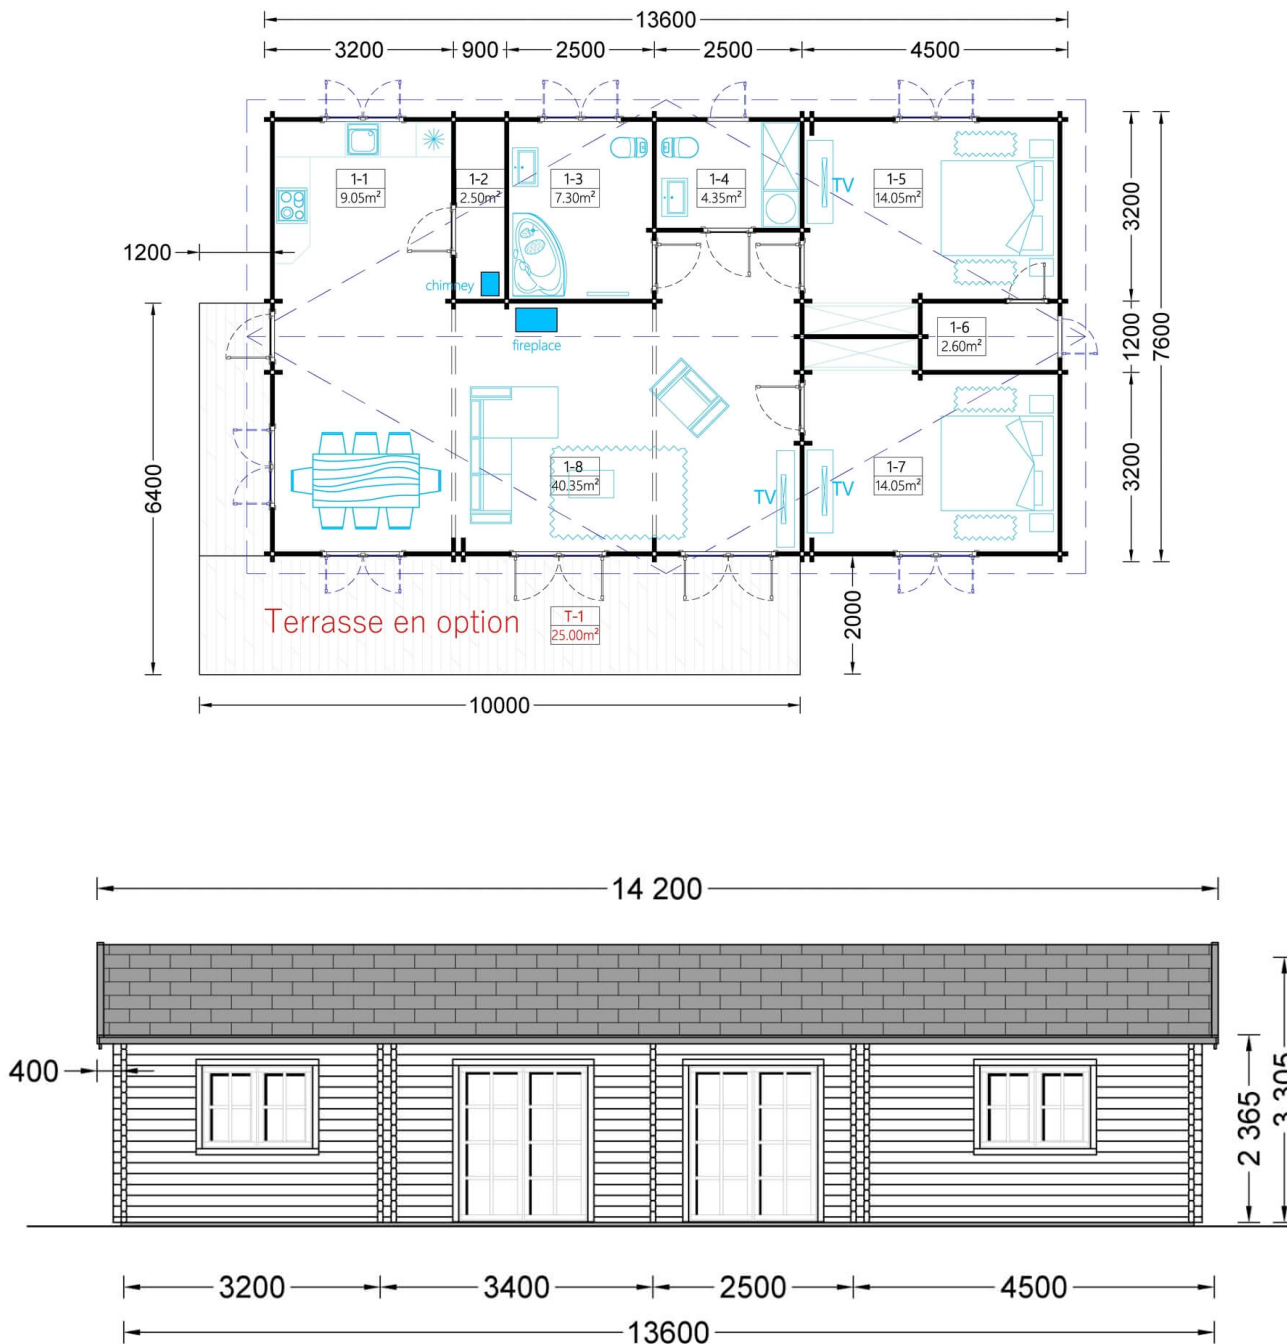

Fiche technique du produit

Contactez-nous **03 66 32 08 27** (8-18 h) Lun-Ven
clients@chaletdejardin.fr • www.chaletdejardin.fr