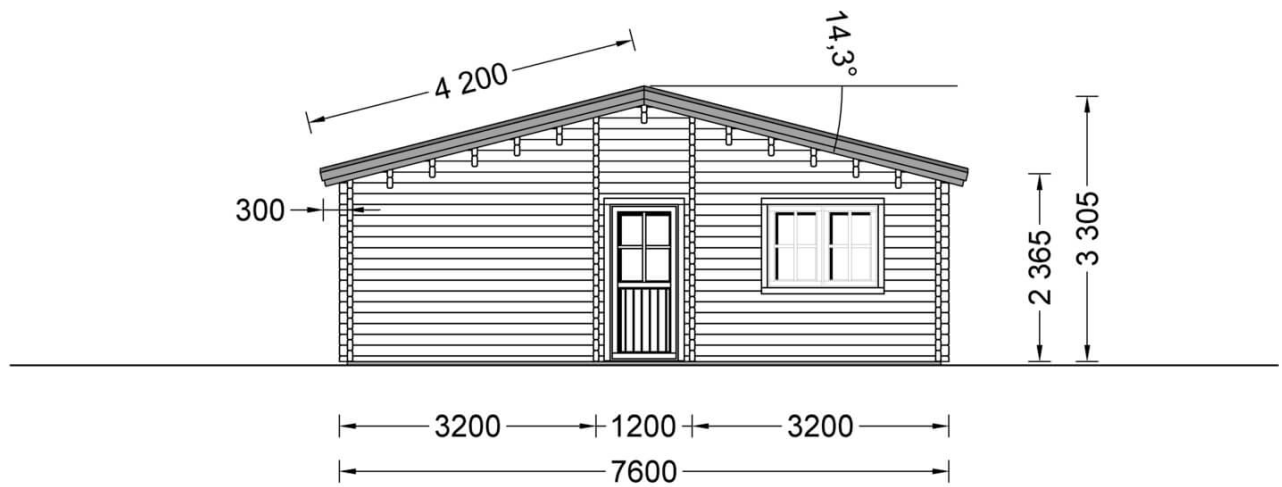

Chalet en bois LIMOGES (44+44 mm), 103 m²

Produit # AV136

€ 25999,00

Le prix comprend:

TVA, lambourdes, plancher, murs et cloisons, portes et fenêtres en double vitrage verre (4/6/4, vide d'air), charpente, voliges, quincaillerie et la livraison.

Spécificités du produit

Matériaux	Certifié -Pin nordique naturel
Quadrature extérieure	103m ²
Dimensions extérieures	1360cm x 760cm (largeur x profondeur)
Surface habitable	94.25m ²
Épaisseur des murs	Double parois, 44+44 mm
Hauteur minimum des cloisons	236,5cm
Hauteur maximum des cloisons	330,5cm
Toiture	Planches de 19 - 20mm d'épaisseur
Plancher	Plancher de 19 - 20 mm, languette rainurée (fourni)
Surface du toit à couvrir	112m ²
Dépassement du toit / façade cm	40cm
Nombre de pièces	4
Porte avec encadrement (largeur x hauteur)	7* 85 cm x 192 cm
Fenêtres (largeur x hauteur)	6* 138 cm x 105 cm; 2* 70 cm x 101 cm; 2* 161 cm x 192 cm
Tuiles en feutre bitumé	Quantité recommandée 40 paquets (en option)
Traitement bois	Quantité recommandée 9 bidons pour extérieur et 15 bidons pour intérieur
Pente de toit	14,3°
Toit	Toit double pente