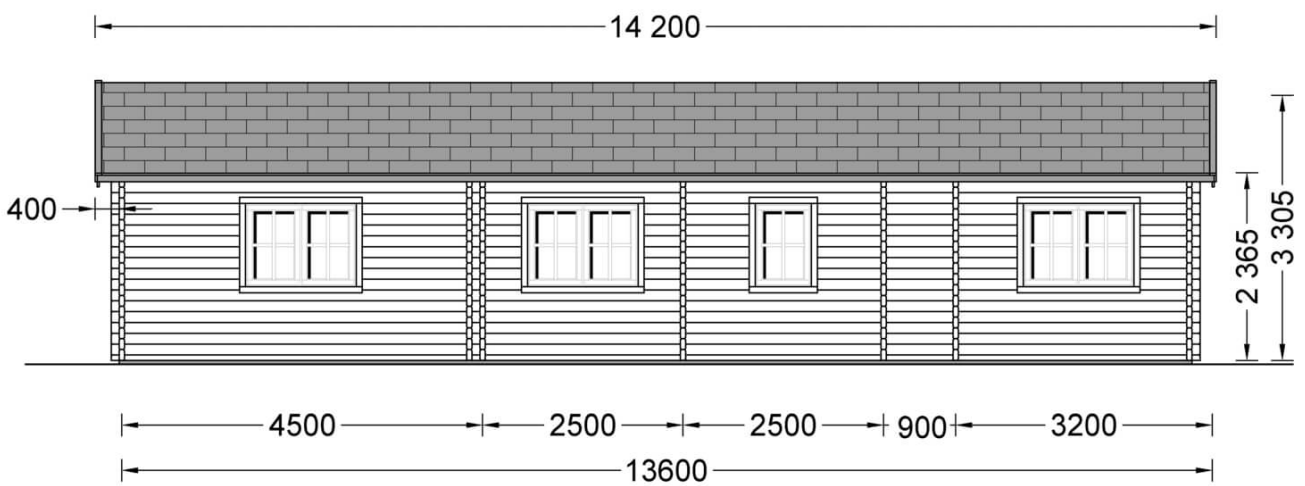

Chalet en bois LIMOGES (44+44 mm), 103 m²

Produit # AV136

€ 25999,00

Le prix comprend:

TVA, lambourdes, plancher, murs et cloisons, portes et fenêtres en double vitrage verre (4/6/4, vide d'air), charpente, voliges, quincaillerie et la livraison.

Spécificités du produit

Matériaux	Certifié -Pin nordique naturel
Quadrature extérieure	103m ²
Dimensions extérieures	1360cm x 760cm (largeur x profondeur)
Surface habitable	94.25m ²
Épaisseur des murs	Double parois, 44+44 mm
Hauteur minimum des cloisons	236,5cm
Hauteur maximum des cloisons	330,5cm
Toiture	Planches de 19 - 20mm d'épaisseur
Plancher	Plancher de 19 - 20 mm, languette rainurée (fourni)
Surface du toit à couvrir	112m ²
Dépassement du toit / façade cm	40cm
Nombre de pièces	4
Porte avec encadrement (largeur x hauteur)	7* 85 cm x 192 cm
Fenêtres (largeur x hauteur)	6* 138 cm x 105 cm; 2* 70 cm x 101 cm; 2* 161 cm x 192 cm
Tuiles en feutre bitumé	Quantité recommandée 40 paquets (en option)
Traitement bois	Quantité recommandée 9 bidons pour extérieur et 15 bidons pour intérieur
Pente de toit	14,3°
Toit	Toit double pente